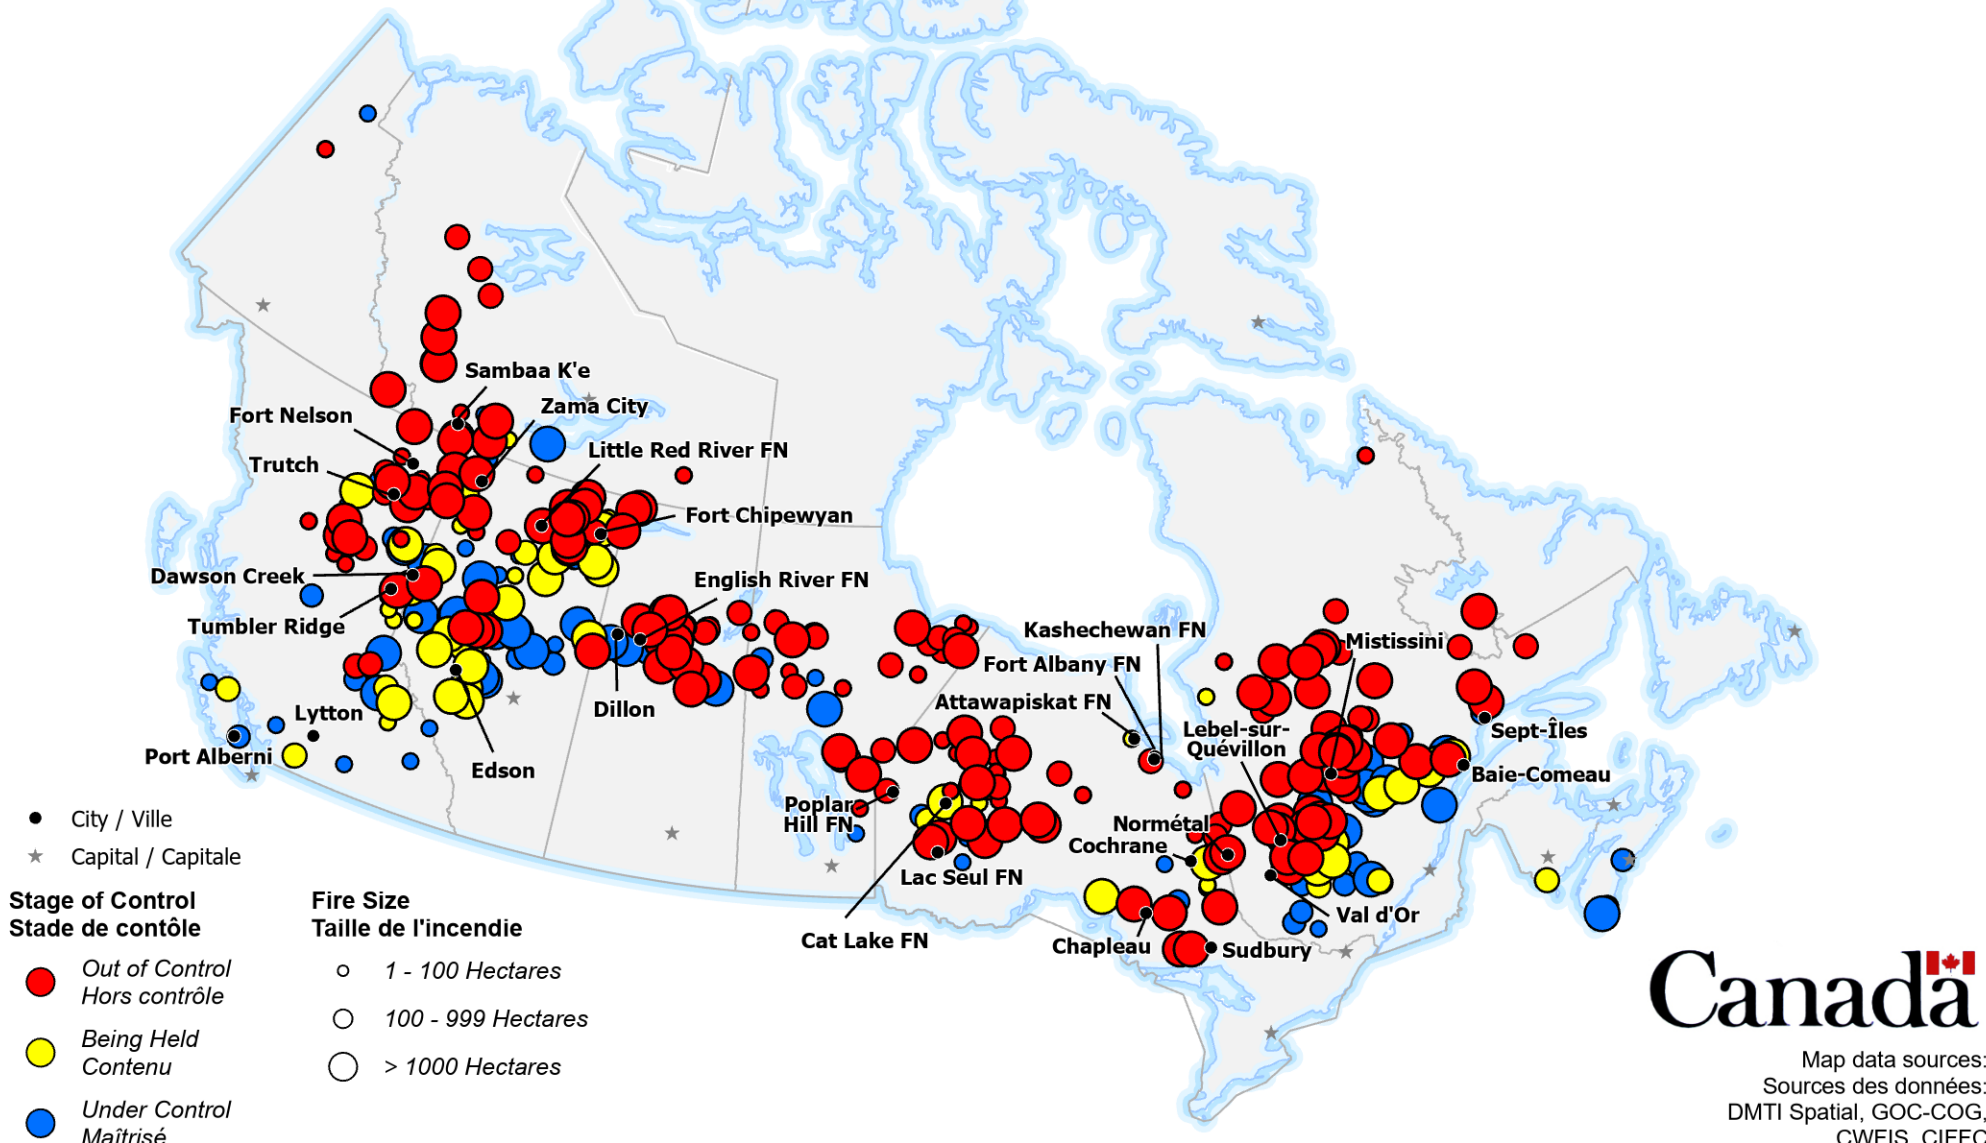

# ACTIVE FIRES / FEUX ACTIFS

The CIFFC National Preparedness Level remains at **Level 5**

Some Agencies have High to Extreme wildland fire hazard status and national resource levels may not be sufficient to meet occurring and anticipated wildland fire activity.

Le niveau de préparation national du CIFFC demeure au **Niveau 5**

Certains organismes ont un danger de feu allant d'élevé à extrême et le niveau national de ressources peut ne pas être suffisant pour les feux de forêts actifs et prévus.

- City / Ville
- ★ Capital / Capitale

- Stage of Control / Stade de contrôle**
- Out of Control / Hors contrôle
  - Being Held / Contenu
  - Under Control / Maîtrisé

- Fire Size / Taille de l'incendie**
- 1 - 100 Hectares
  - 100 - 999 Hectares
  - > 1000 Hectares