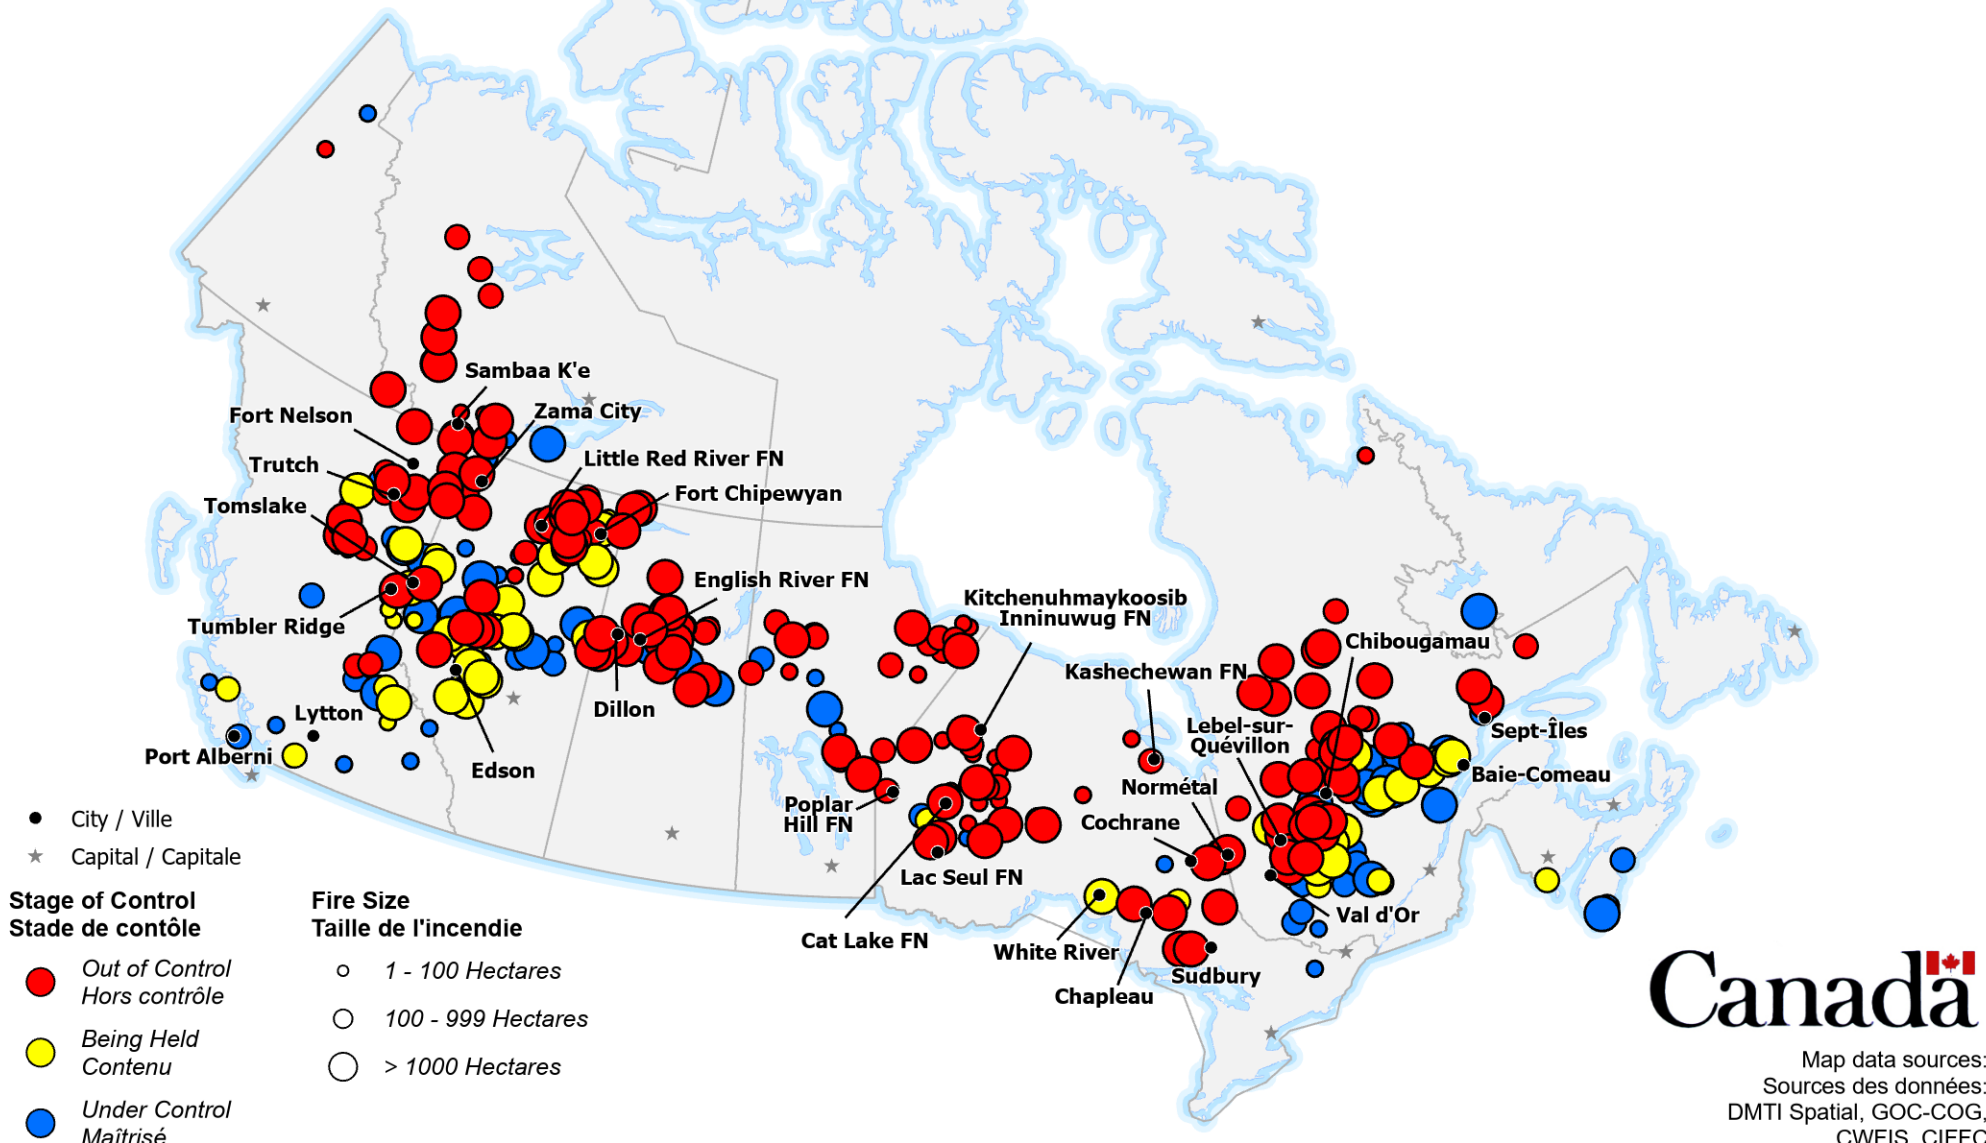

ACTIVE FIRES / FEUX ACTIFS

The CIFFC National Preparedness Level remains at **Level 5**

Some Agencies have High to Extreme wildland fire hazard status and national resource levels may not be sufficient to meet occurring and anticipated wildland fire activity.

Le niveau de préparation national du CIFFC demeure au **Niveau 5**

Certains organismes ont un danger de feu allant d'élévé à extrême et le niveau national de ressources peut ne pas être suffisant pour les feux de forêts actifs et prévus.

- City / Ville
 - ★ Capital / Capitale
- | Stage of Control
Stade de contrôle | Fire Size
Taille de l'incendie |
|---------------------------------------|-----------------------------------|
| ● Out of Control
Hors contrôle | ○ 1 - 100 Hectares |
| ● Being Held
Contenu | ○ 100 - 999 Hectares |
| ● Under Control
Maîtrisé | ○ > 1000 Hectares |