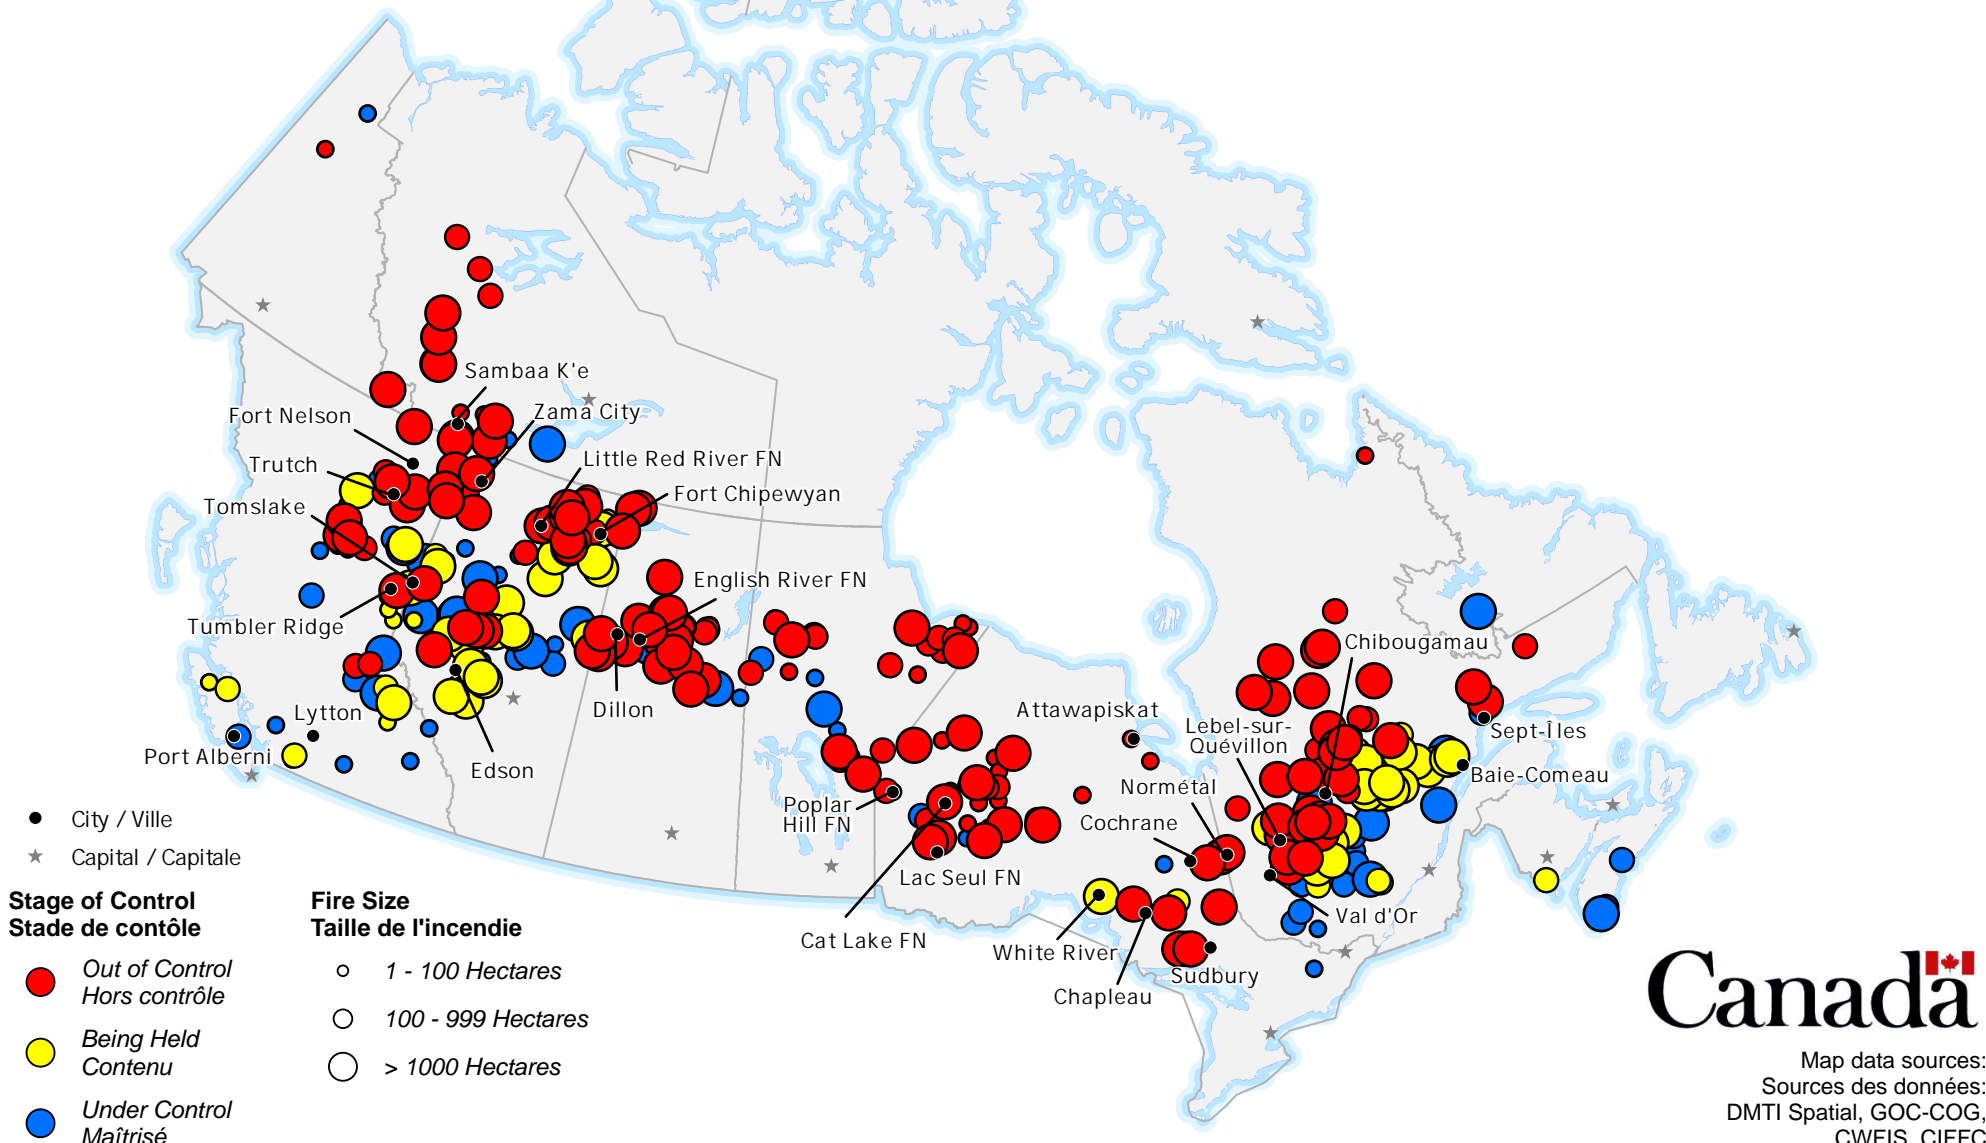

**ACTIVE FIRES / FEUX ACTIFS**

The CIFFC National Preparedness Level remains at **Level 5**

Some Agencies have High to Extreme wildland fire hazard status and national resource levels may not be sufficient to meet occurring and anticipated wildland fire activity.

Le niveau de préparation national du CIFFC demeure au **Niveau 5**

Certains organismes ont un danger de feu allant d'élevé à extrême et le niveau national de ressources peut ne pas être suffisant pour les feux de forêts actifs et prévus.

- City / Ville
- ★ Capital / Capitale

- Stage of Control / Stade de contrôle**
- Out of Control / Hors contrôle
  - Being Held / Contenu
  - Under Control / Maîtrisé

- Fire Size / Taille de l'incendie**
- 1 - 100 Hectares
  - 100 - 999 Hectares
  - > 1000 Hectares