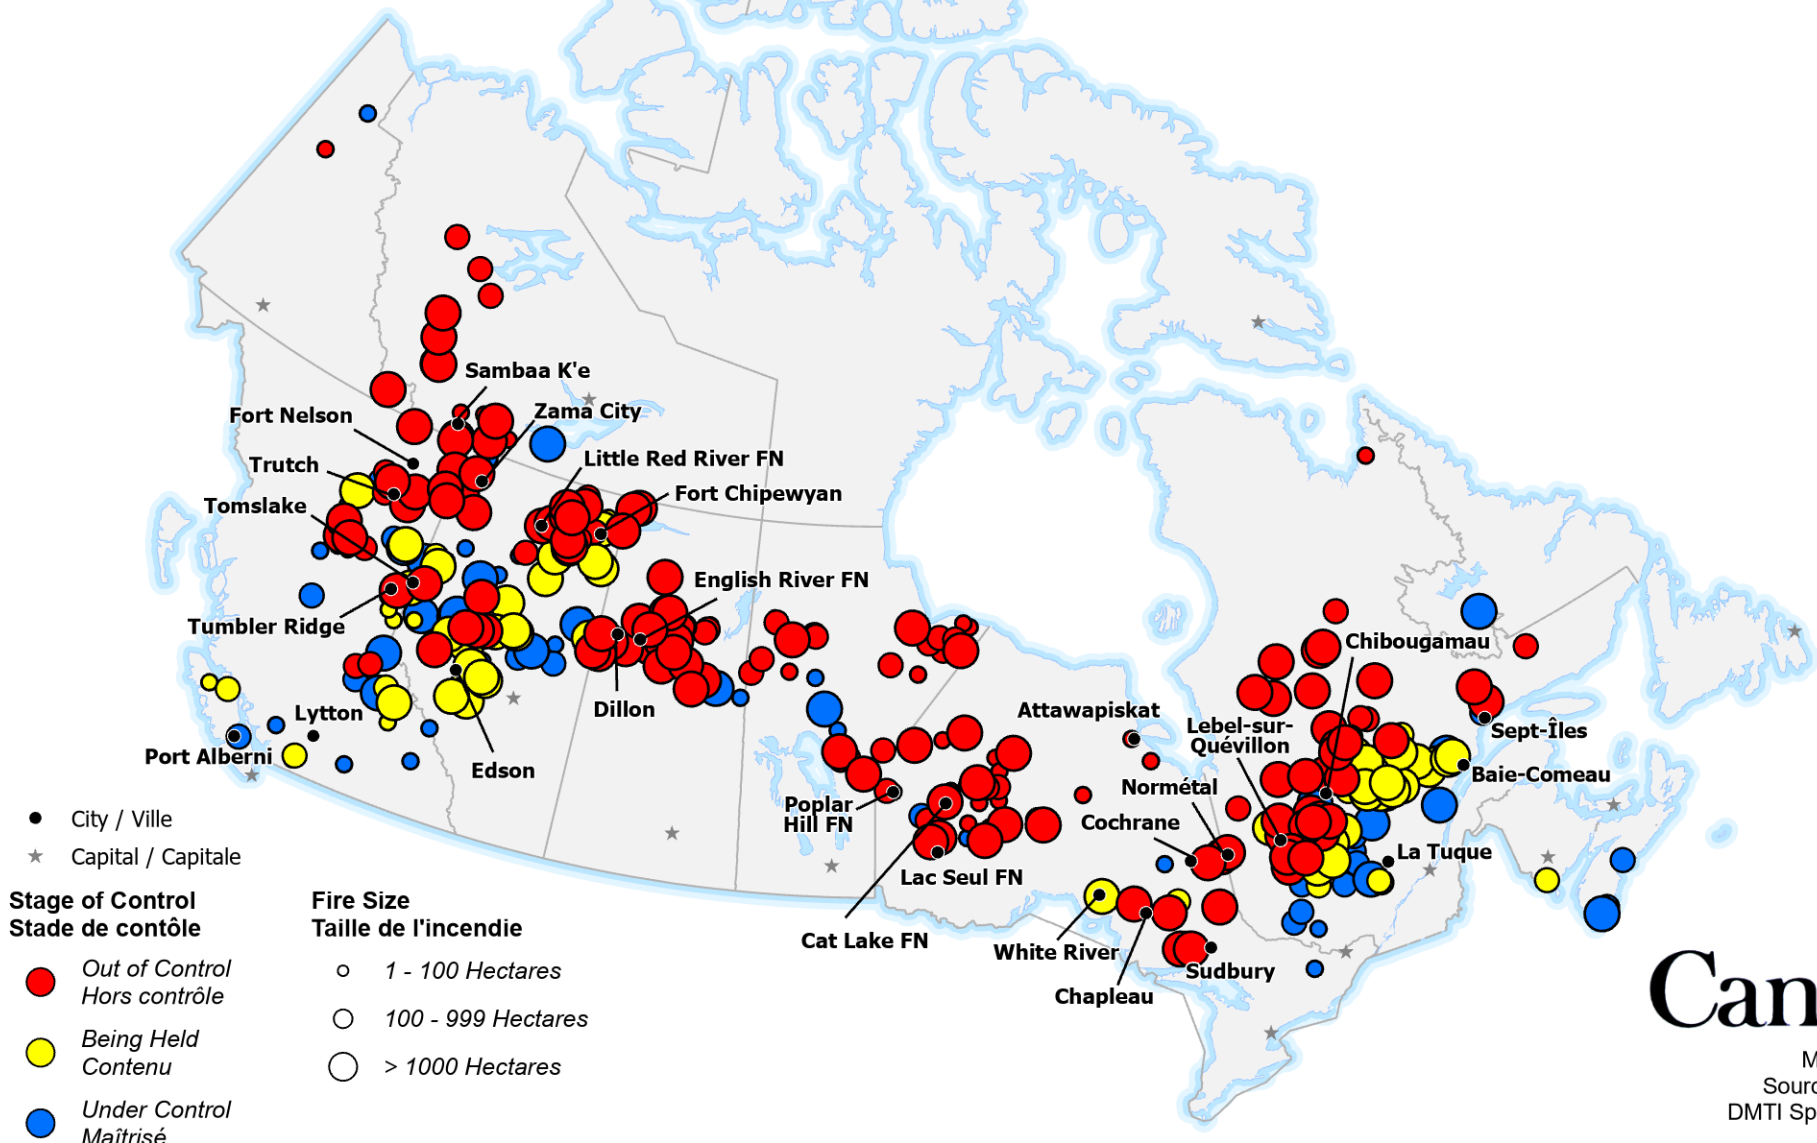

# ACTIVE FIRES / FEUX ACTIFS

The CIFFC National Preparedness Level remains at **Level 5**

Some Agencies have High to Extreme wildland fire hazard status and national resource levels may not be sufficient to meet occurring and anticipated wildland fire activity.

Le niveau de préparation nationale du CIFFC demeure au **Niveau 5**

Certains organismes ont un danger de feu allant d'élévé à extrême et le niveau national de ressources peut ne pas être suffisant pour les feux de forêts actifs et prévus.

- City / Ville
- ★ Capital / Capitale

- Stage of Control / Stade de contrôle**
- Out of Control / Hors contrôle
  - Being Held / Contenu
  - Under Control / Maîtrisé

- Fire Size / Taille de l'incendie**
- 1 - 100 Hectares
  - 100 - 999 Hectares
  - > 1000 Hectares

Map data sources:  
Sources des données:  
DMTI Spatial, GOC-COG,  
CWFIS, CIFFC