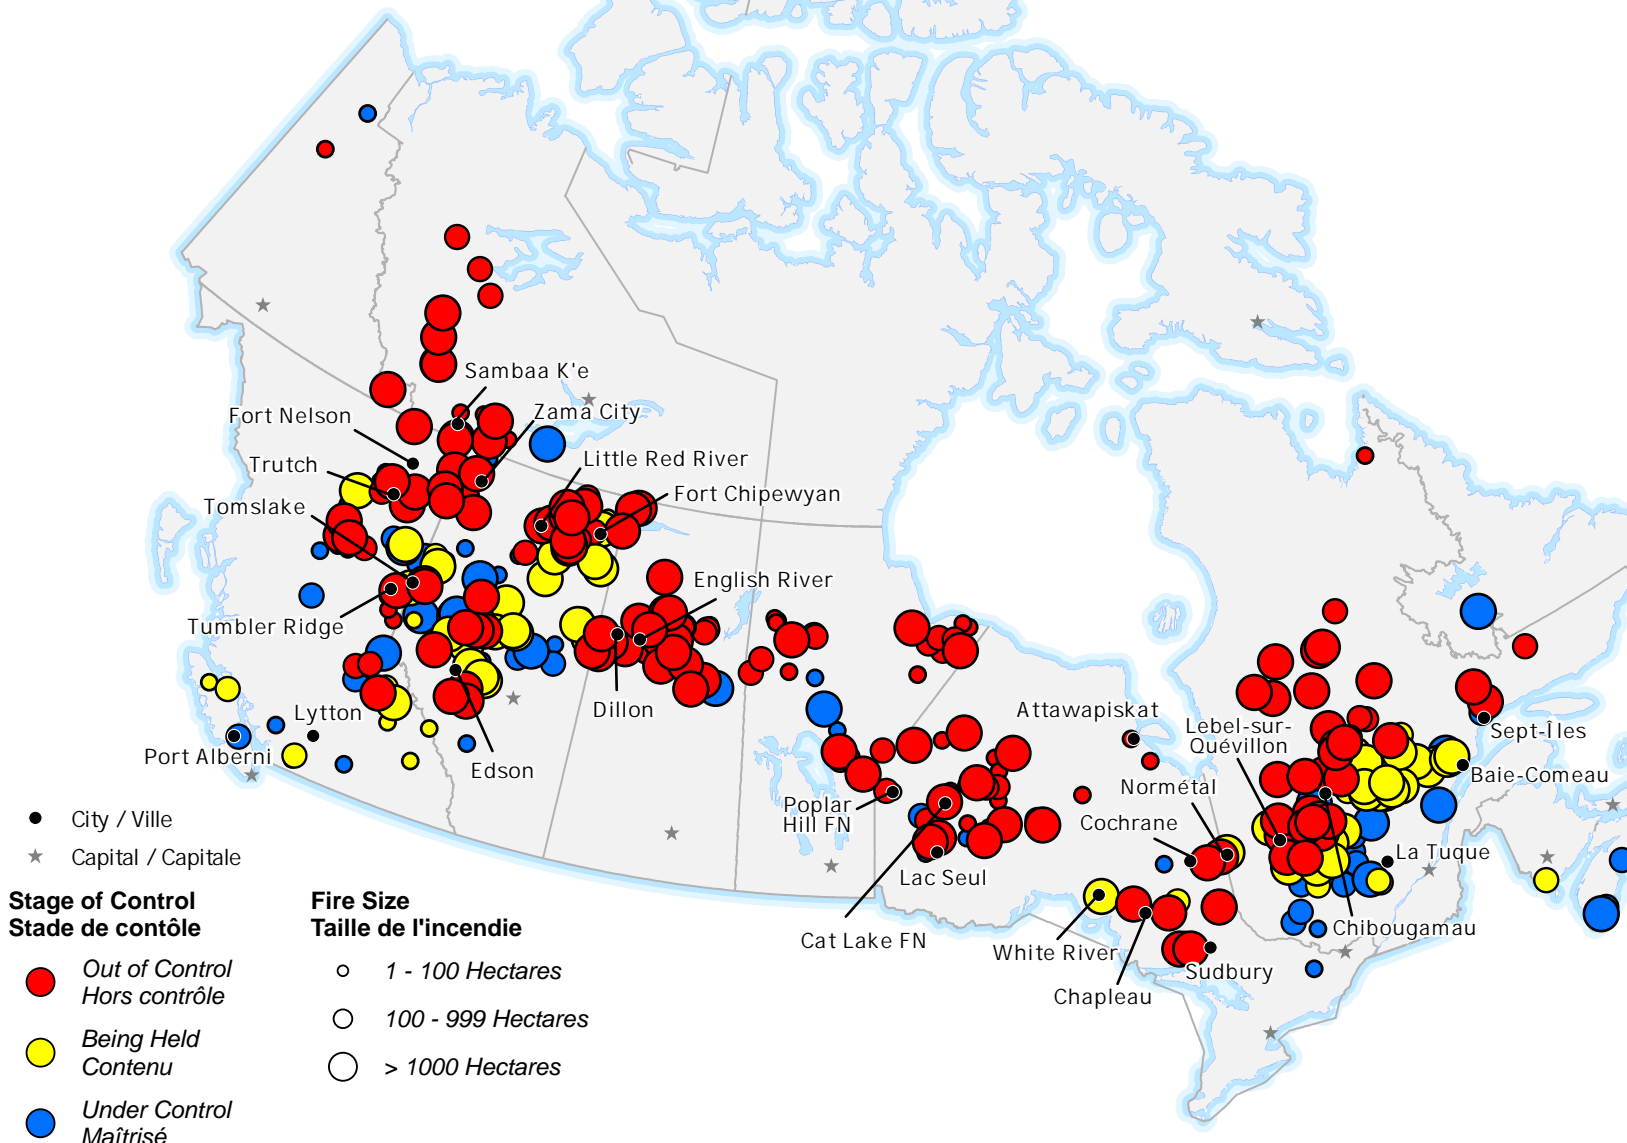

ACTIVE FIRES / FEUX ACTIFS

The CIFFC National Preparedness Level remains at **Level 5**

Some Agencies have High to Extreme wildland fire hazard status and national resource levels may not be sufficient to meet occurring and anticipated wildland fire activity.

Le niveau de préparation national du CIFFC demeure au **Niveau 5**

Certains organismes ont un danger de feu allant d'élevé à extrême et le niveau national de ressources peut ne pas être suffisant pour les feux de forêts actifs et prévus.

- City / Ville
- ★ Capital / Capitale

- Stage of Control / Stade de contrôle**
- *Out of Control / Hors contrôle*
 - *Being Held / Contenu*
 - *Under Control / Maîtrisé*

- Fire Size / Taille de l'incendie**
- 1 - 100 Hectares
 - 100 - 999 Hectares
 - > 1000 Hectares

Map data sources:
Sources des données:
DMTI Spatial, GOC-COG,
CWFIS, CIFFC