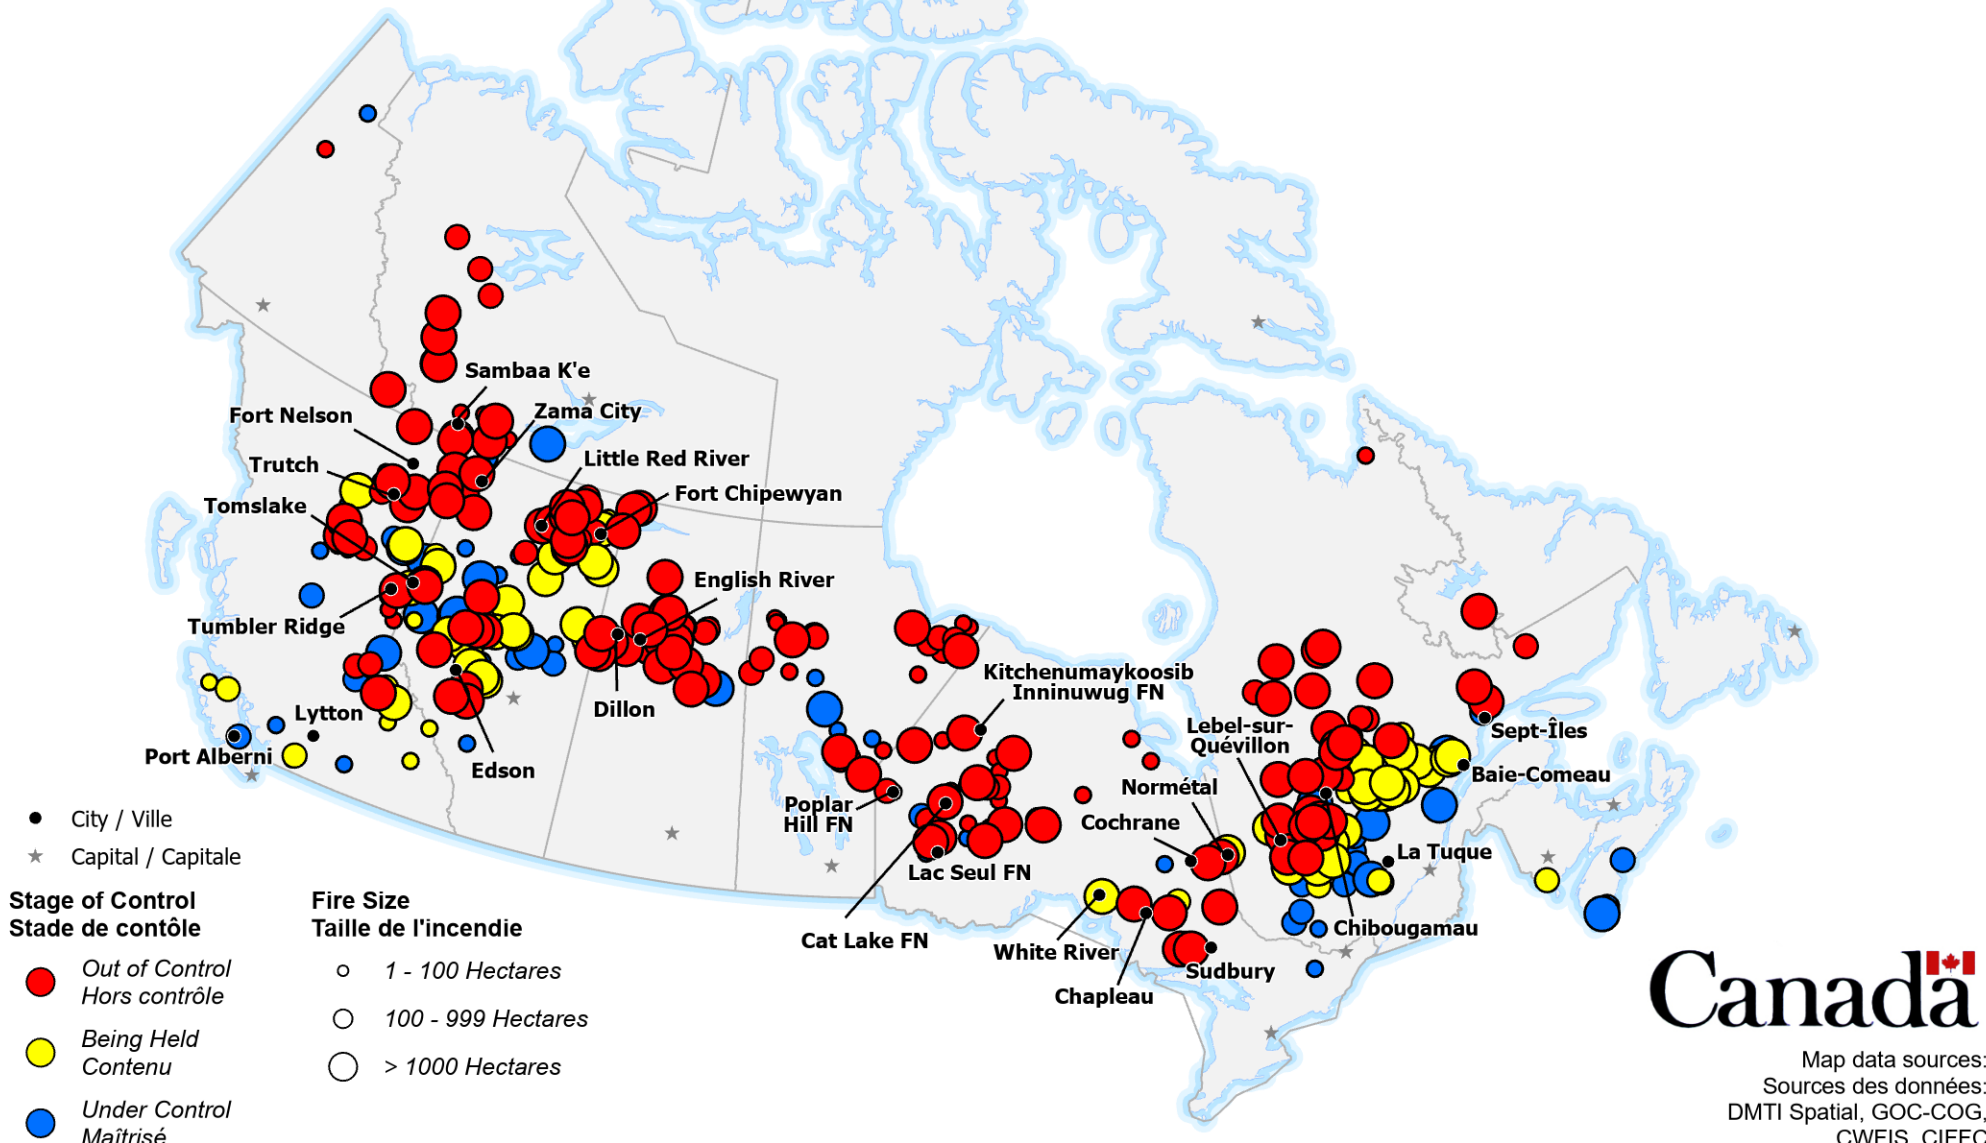

ACTIVE FIRES / FEUX ACTIFS

The CIFFC National Preparedness Level remains at **Level 5**

Some Agencies have High to Extreme wildland fire hazard status and national resource levels may not be sufficient to meet occurring and anticipated wildland fire activity.

Le niveau de préparation national du CIFFC demeure au **Niveau 5**

Certains organismes ont un danger de feu allant d'élevé à extrême et le niveau national de ressources peut ne pas être suffisant pour les feux de forêts actifs et prévus.

- City / Ville
- ★ Capital / Capitale

- Stage of Control / Stade de contrôle**
- Out of Control / Hors contrôle
 - Being Held / Contenu
 - Under Control / Maîtrisé

- Fire Size / Taille de l'incendie**
- 1 - 100 Hectares
 - 100 - 999 Hectares
 - > 1000 Hectares