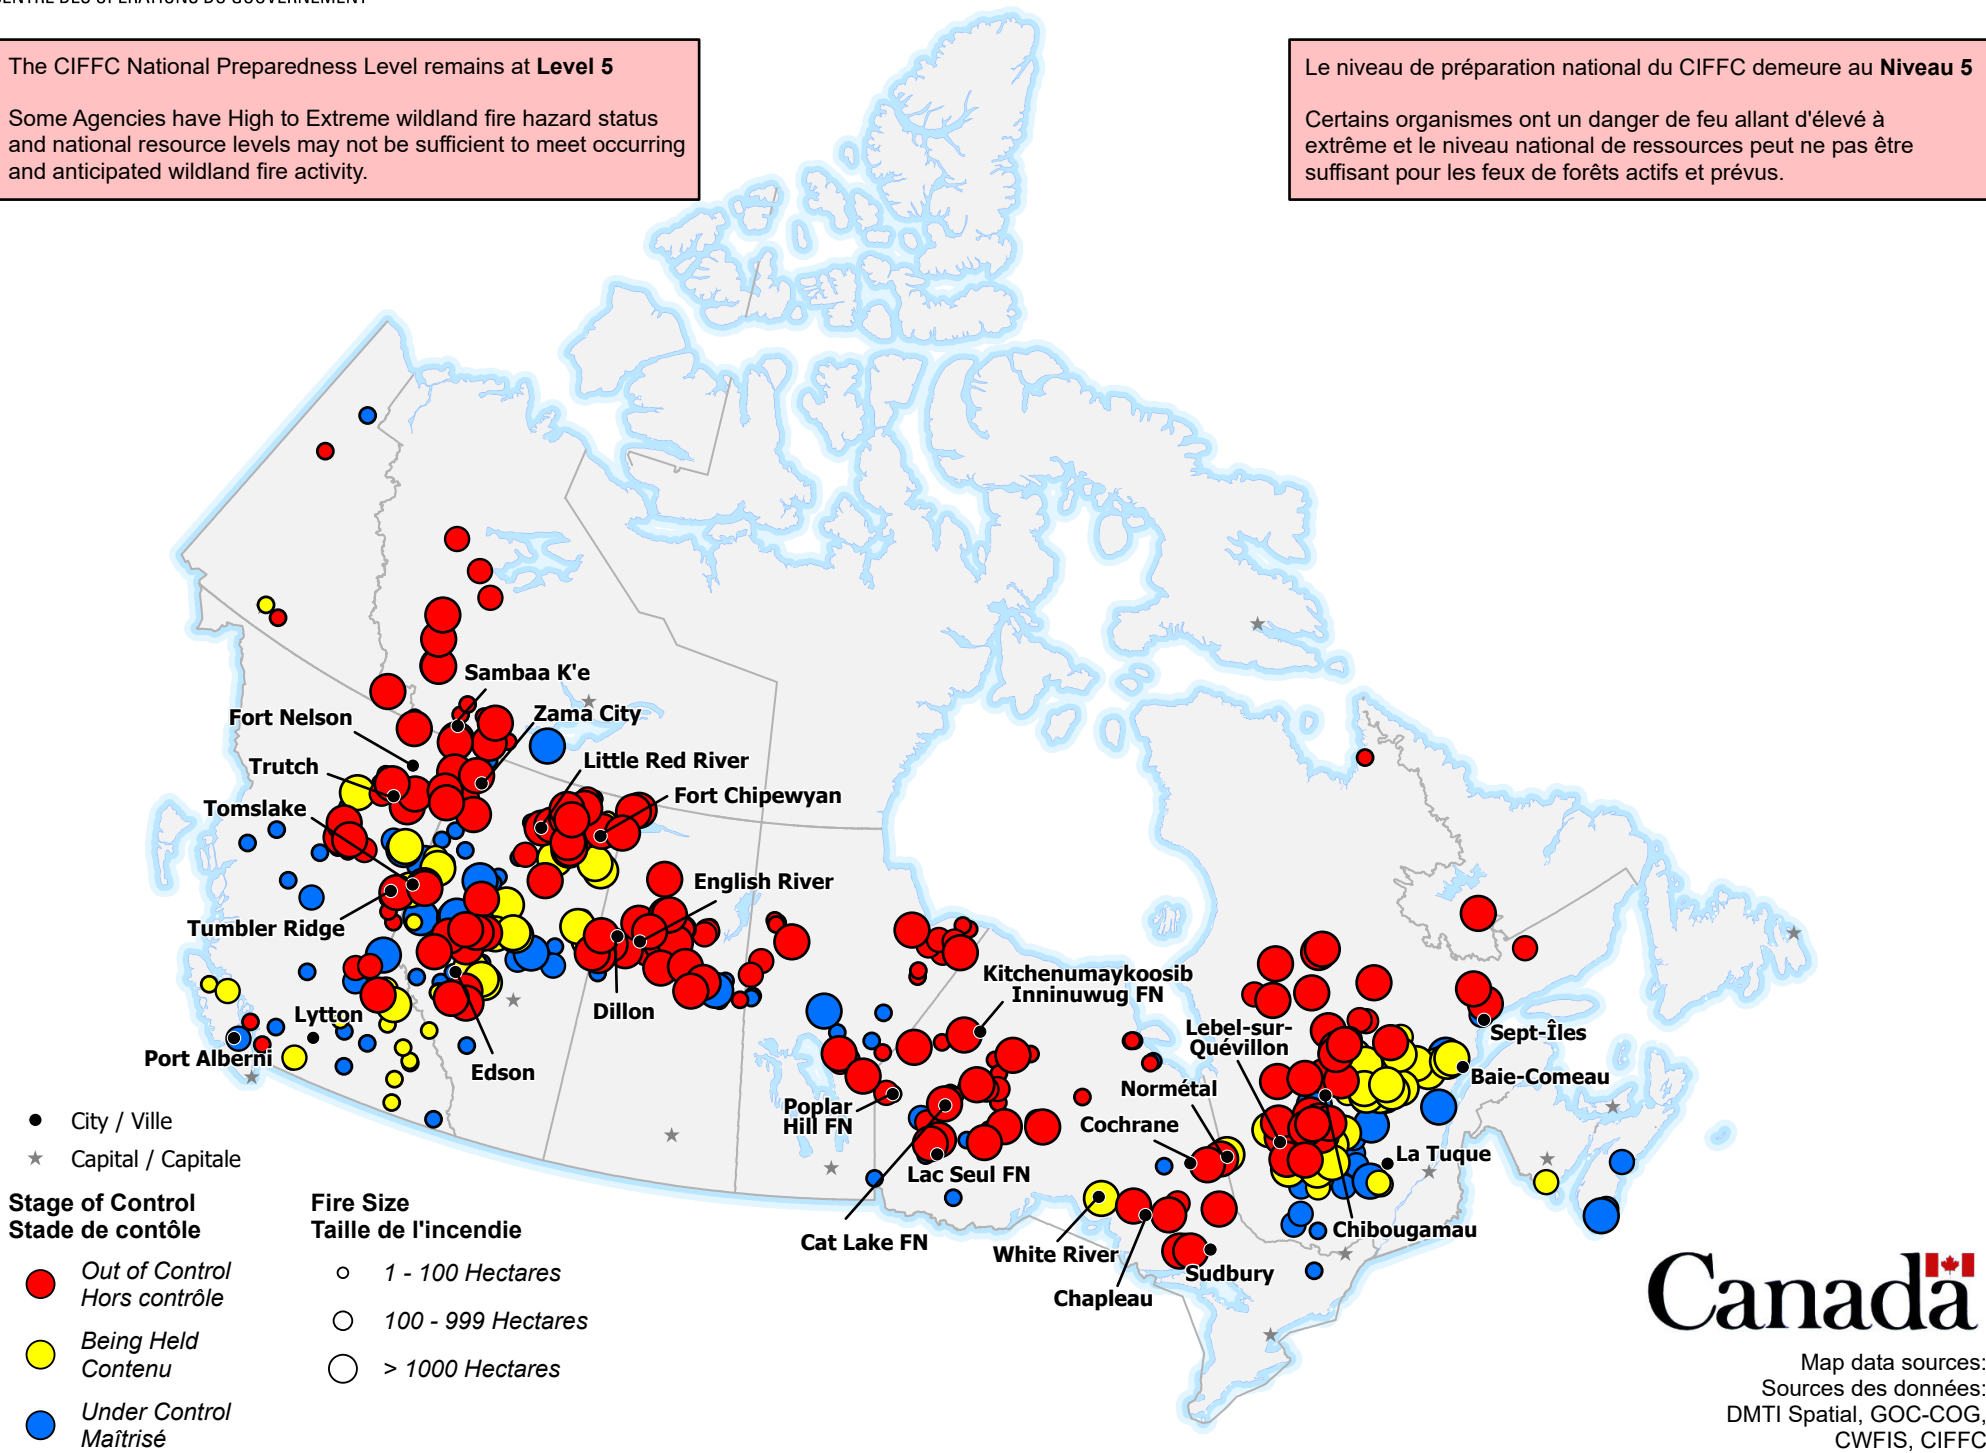

The CIFFC National Preparedness Level remains at **Level 5**

Some Agencies have High to Extreme wildland fire hazard status and national resource levels may not be sufficient to meet occurring and anticipated wildland fire activity.

Le niveau de préparation national du CIFFC demeure au **Niveau 5**

Certains organismes ont un danger de feu allant d'élév   à extr  me et le niveau national de ressources peut ne pas   tre suffisant pour les feux de for  ts actifs et pr  vus.

- City / Ville
- ★ Capital / Capitale

- Stage of Control / Stade de contr  le**
- Out of Control / Hors contr  le
  - Being Held / Contenu
  - Under Control / Ma  tris  

- Fire Size / Taille de l'incendie**
- 1 - 100 Hectares
  - 100 - 999 Hectares
  - > 1000 Hectares

Map data sources:  
Sources des donn  es:  
DMTI Spatial, GOC-COG,  
CWFIS, CIFFC