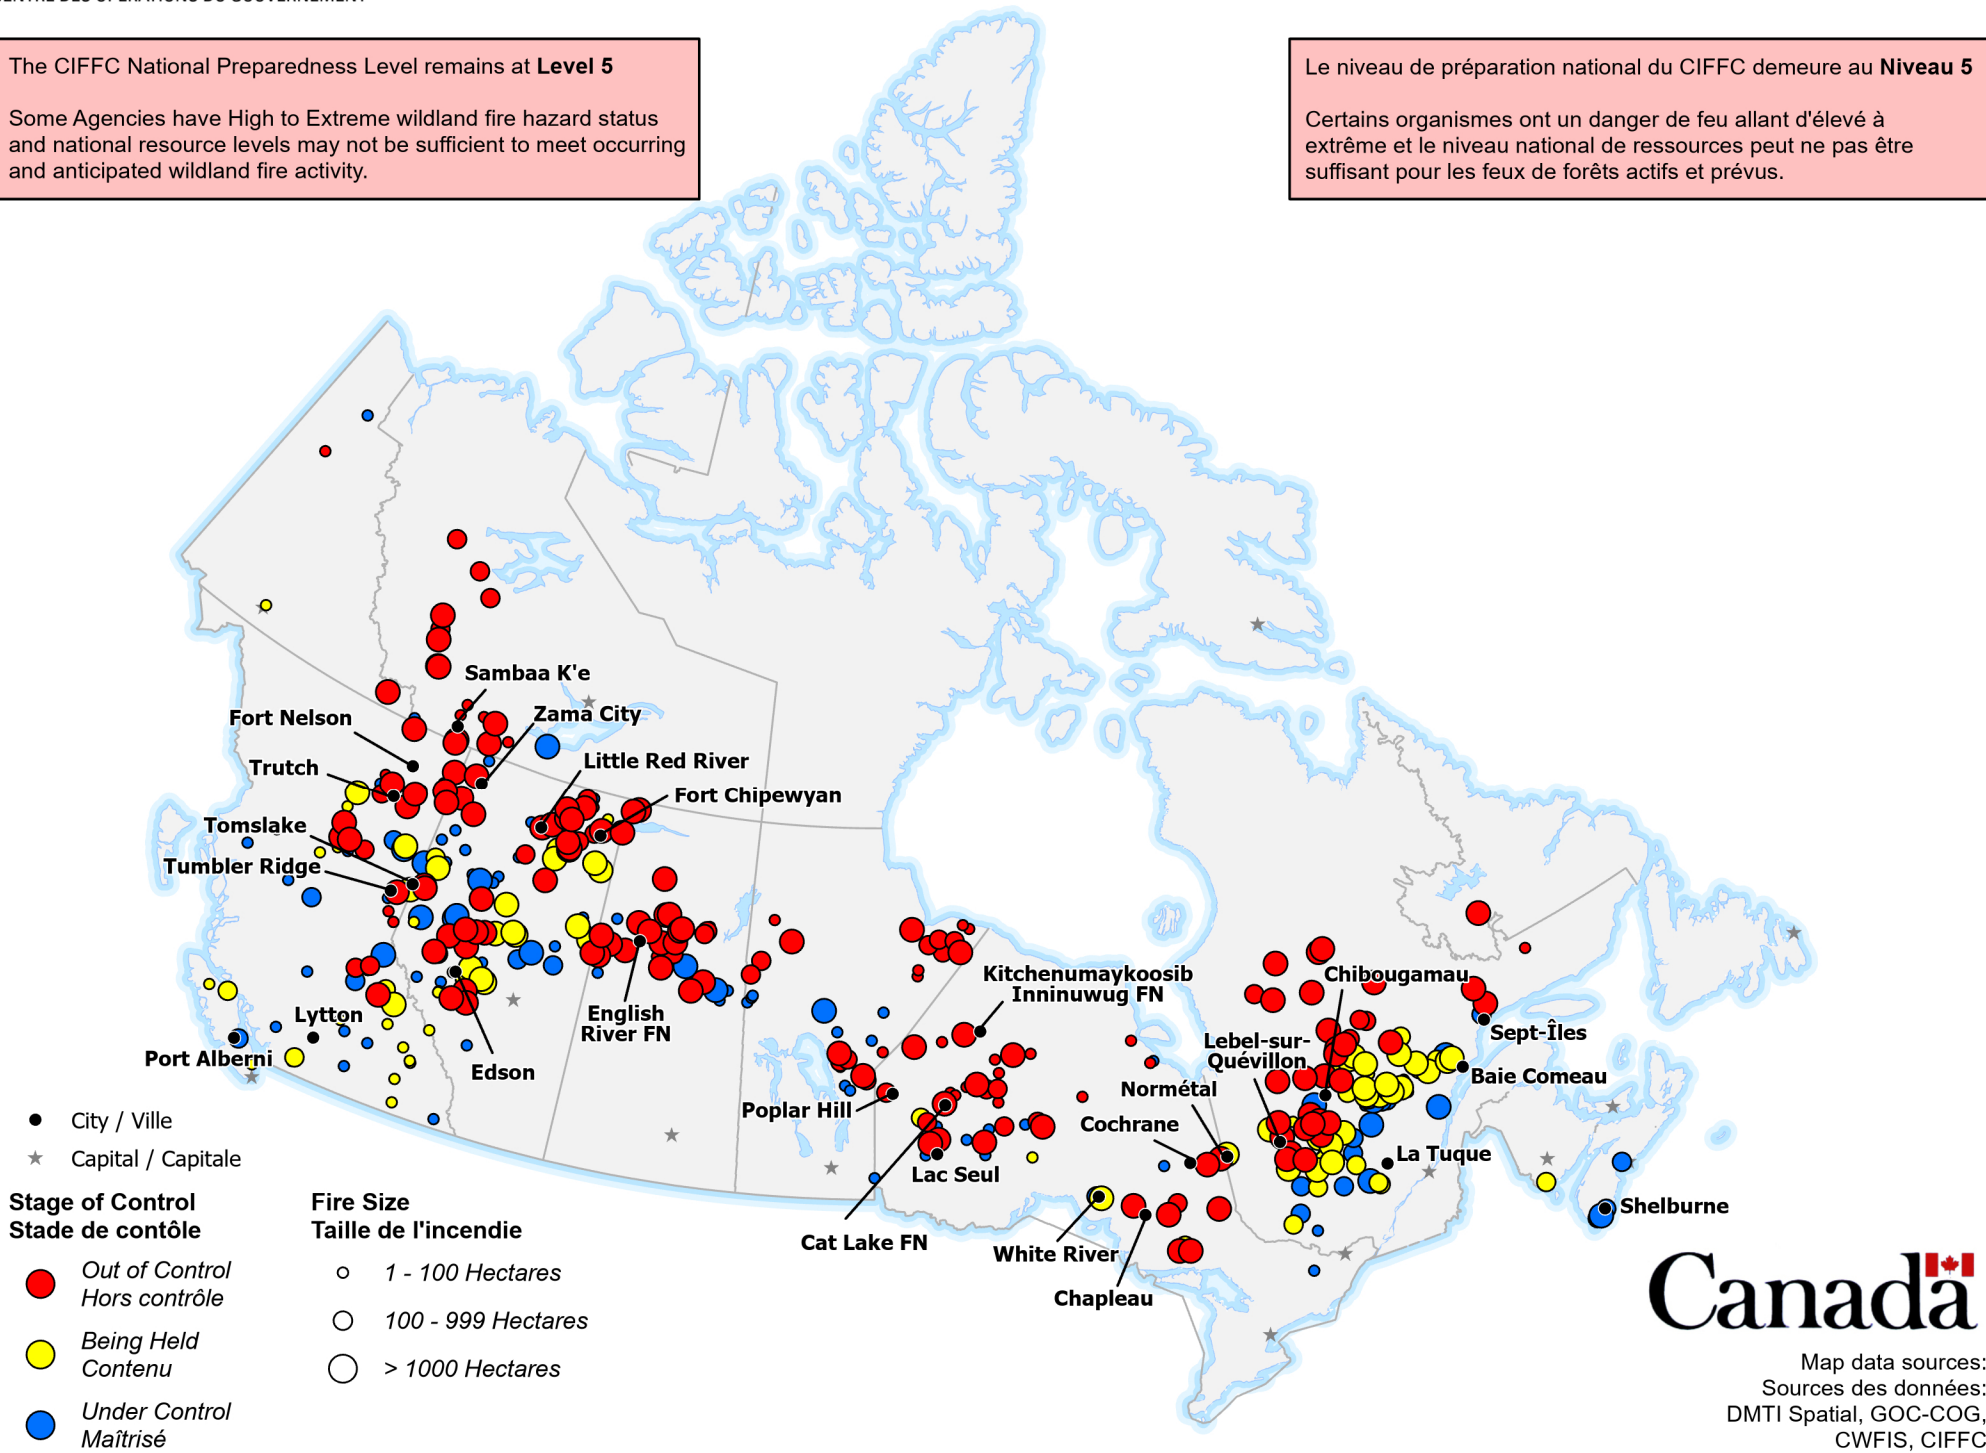

ACTIVE FIRES / FEUX ACTIFS

The CIFFC National Preparedness Level remains at **Level 5**

Some Agencies have High to Extreme wildland fire hazard status and national resource levels may not be sufficient to meet occurring and anticipated wildland fire activity.

Le niveau de préparation national du CIFFC demeure au **Niveau 5**

Certains organismes ont un danger de feu allant d'élévé à extrême et le niveau national de ressources peut ne pas être suffisant pour les feux de forêts actifs et prévus.

- City / Ville
- ★ Capital / Capitale

- Stage of Control / Stade de contrôle**
- Out of Control / Hors contrôle
 - Being Held / Contenu
 - Under Control / Maîtrisé

- Fire Size / Taille de l'incendie**
- 1 - 100 Hectares
 - 100 - 999 Hectares
 - > 1000 Hectares

Map data sources:
Sources des données:
DMTI Spatial, GOC-COG,
CWFIS, CIFFC