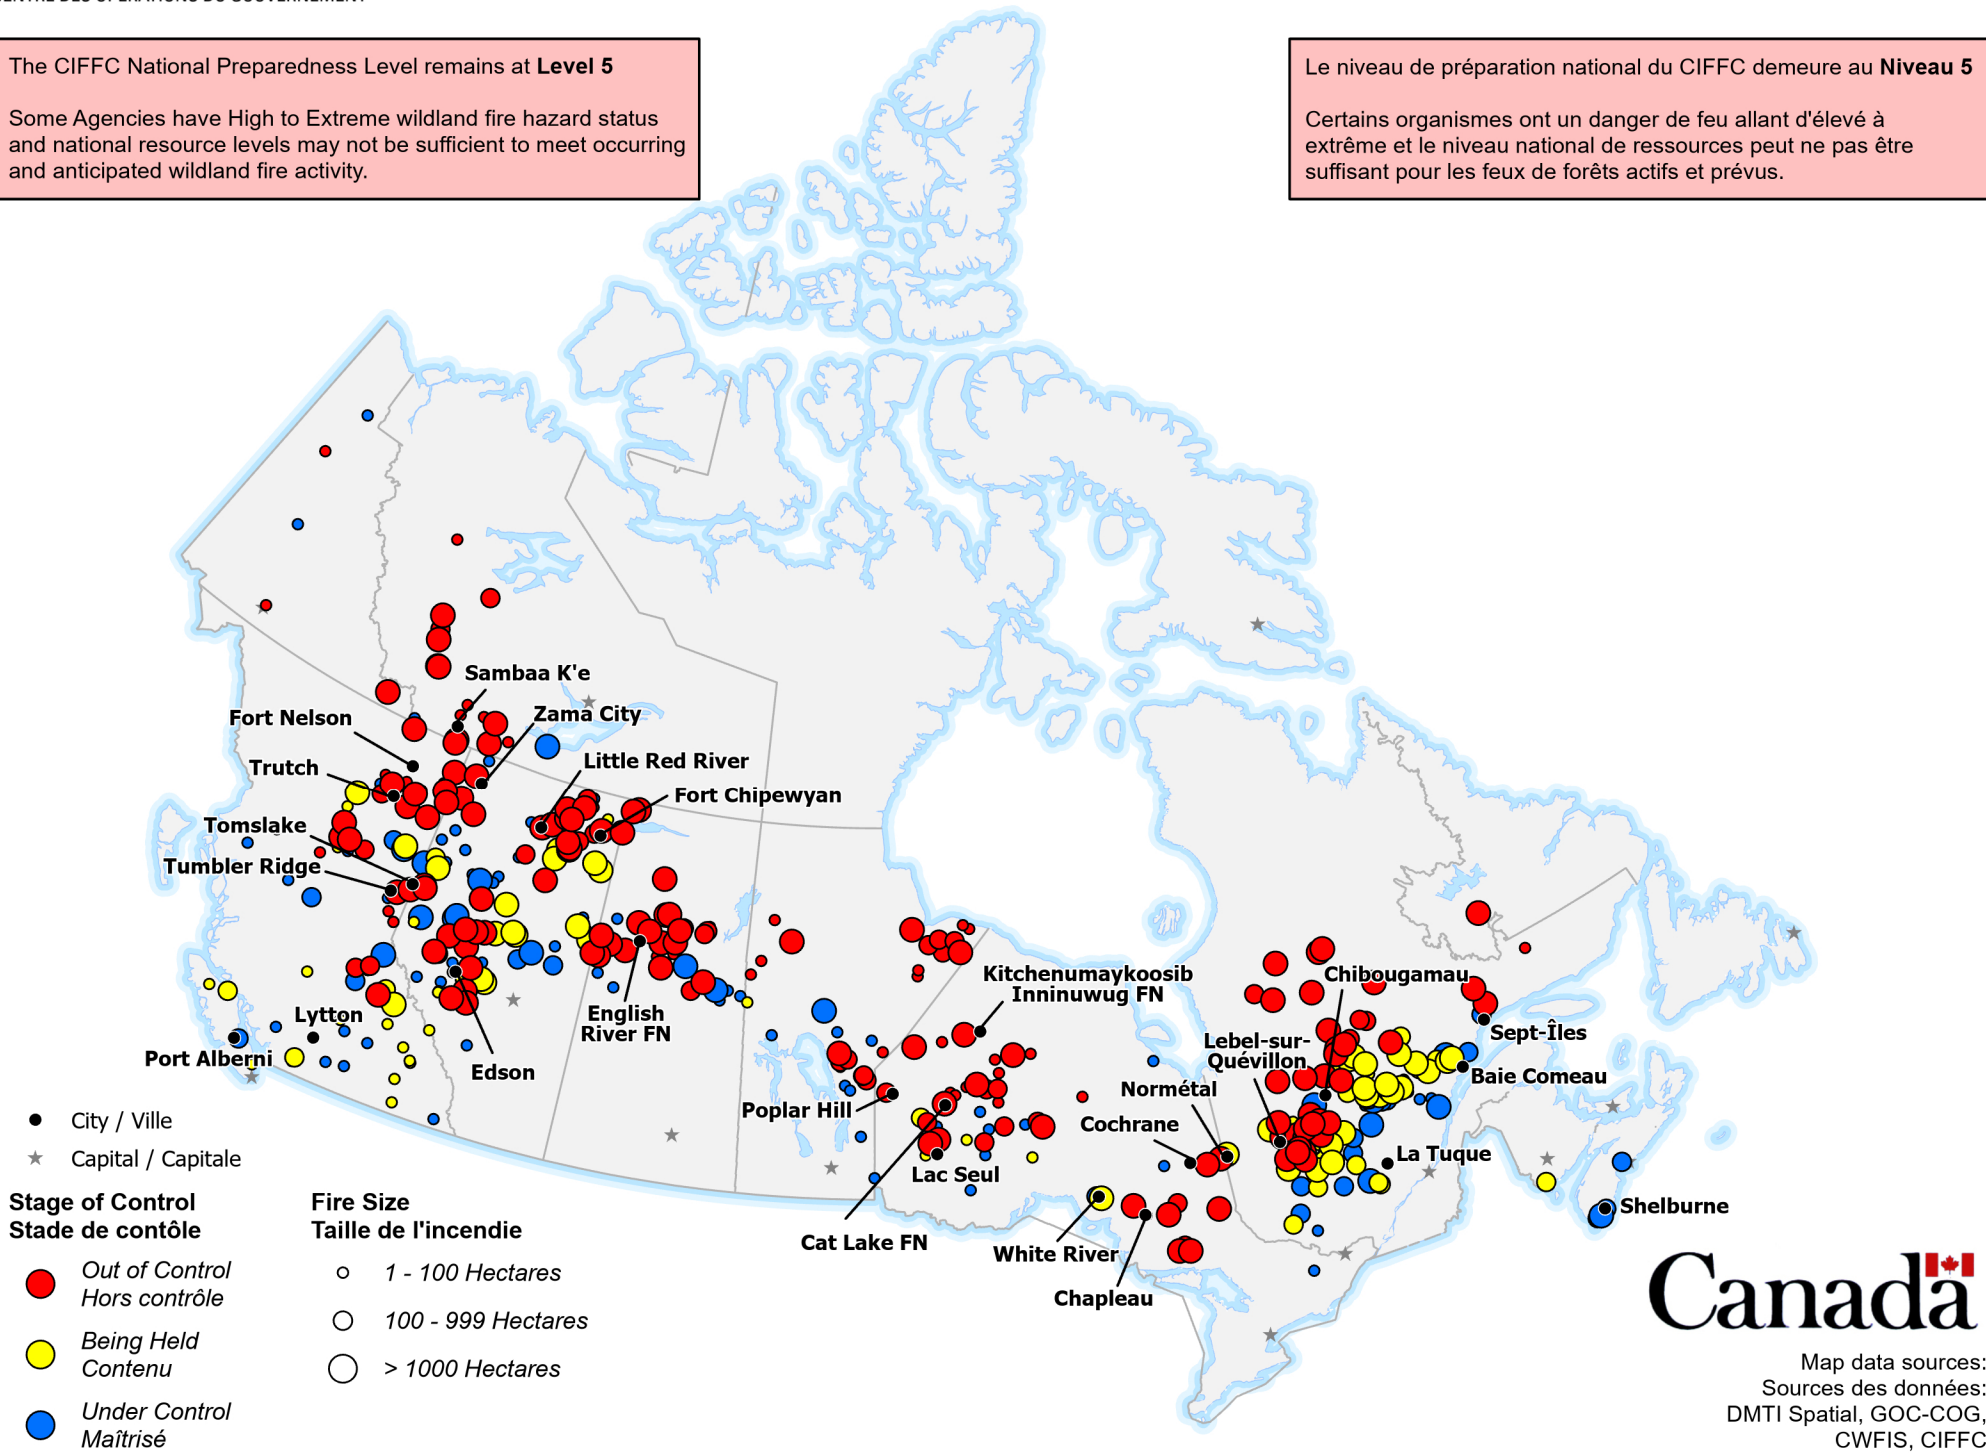

ACTIVE FIRES / FEUX ACTIFS

The CIFFC National Preparedness Level remains at **Level 5**

Some Agencies have High to Extreme wildland fire hazard status and national resource levels may not be sufficient to meet occurring and anticipated wildland fire activity.

Le niveau de préparation national du CIFFC demeure au **Niveau 5**

Certains organismes ont un danger de feu allant d'élevé à extrême et le niveau national de ressources peut ne pas être suffisant pour les feux de forêts actifs et prévus.

- City / Ville
- ★ Capital / Capitale

- Stage of Control / Stade de contrôle**
- Out of Control / Hors contrôle
 - Being Held / Contenu
 - Under Control / Maîtrisé

- Fire Size / Taille de l'incendie**
- 1 - 100 Hectares
 - 100 - 999 Hectares
 - > 1000 Hectares

Map data sources:
Sources des données:
DMTI Spatial, GOC-COG,
CWFIS, CIFFC