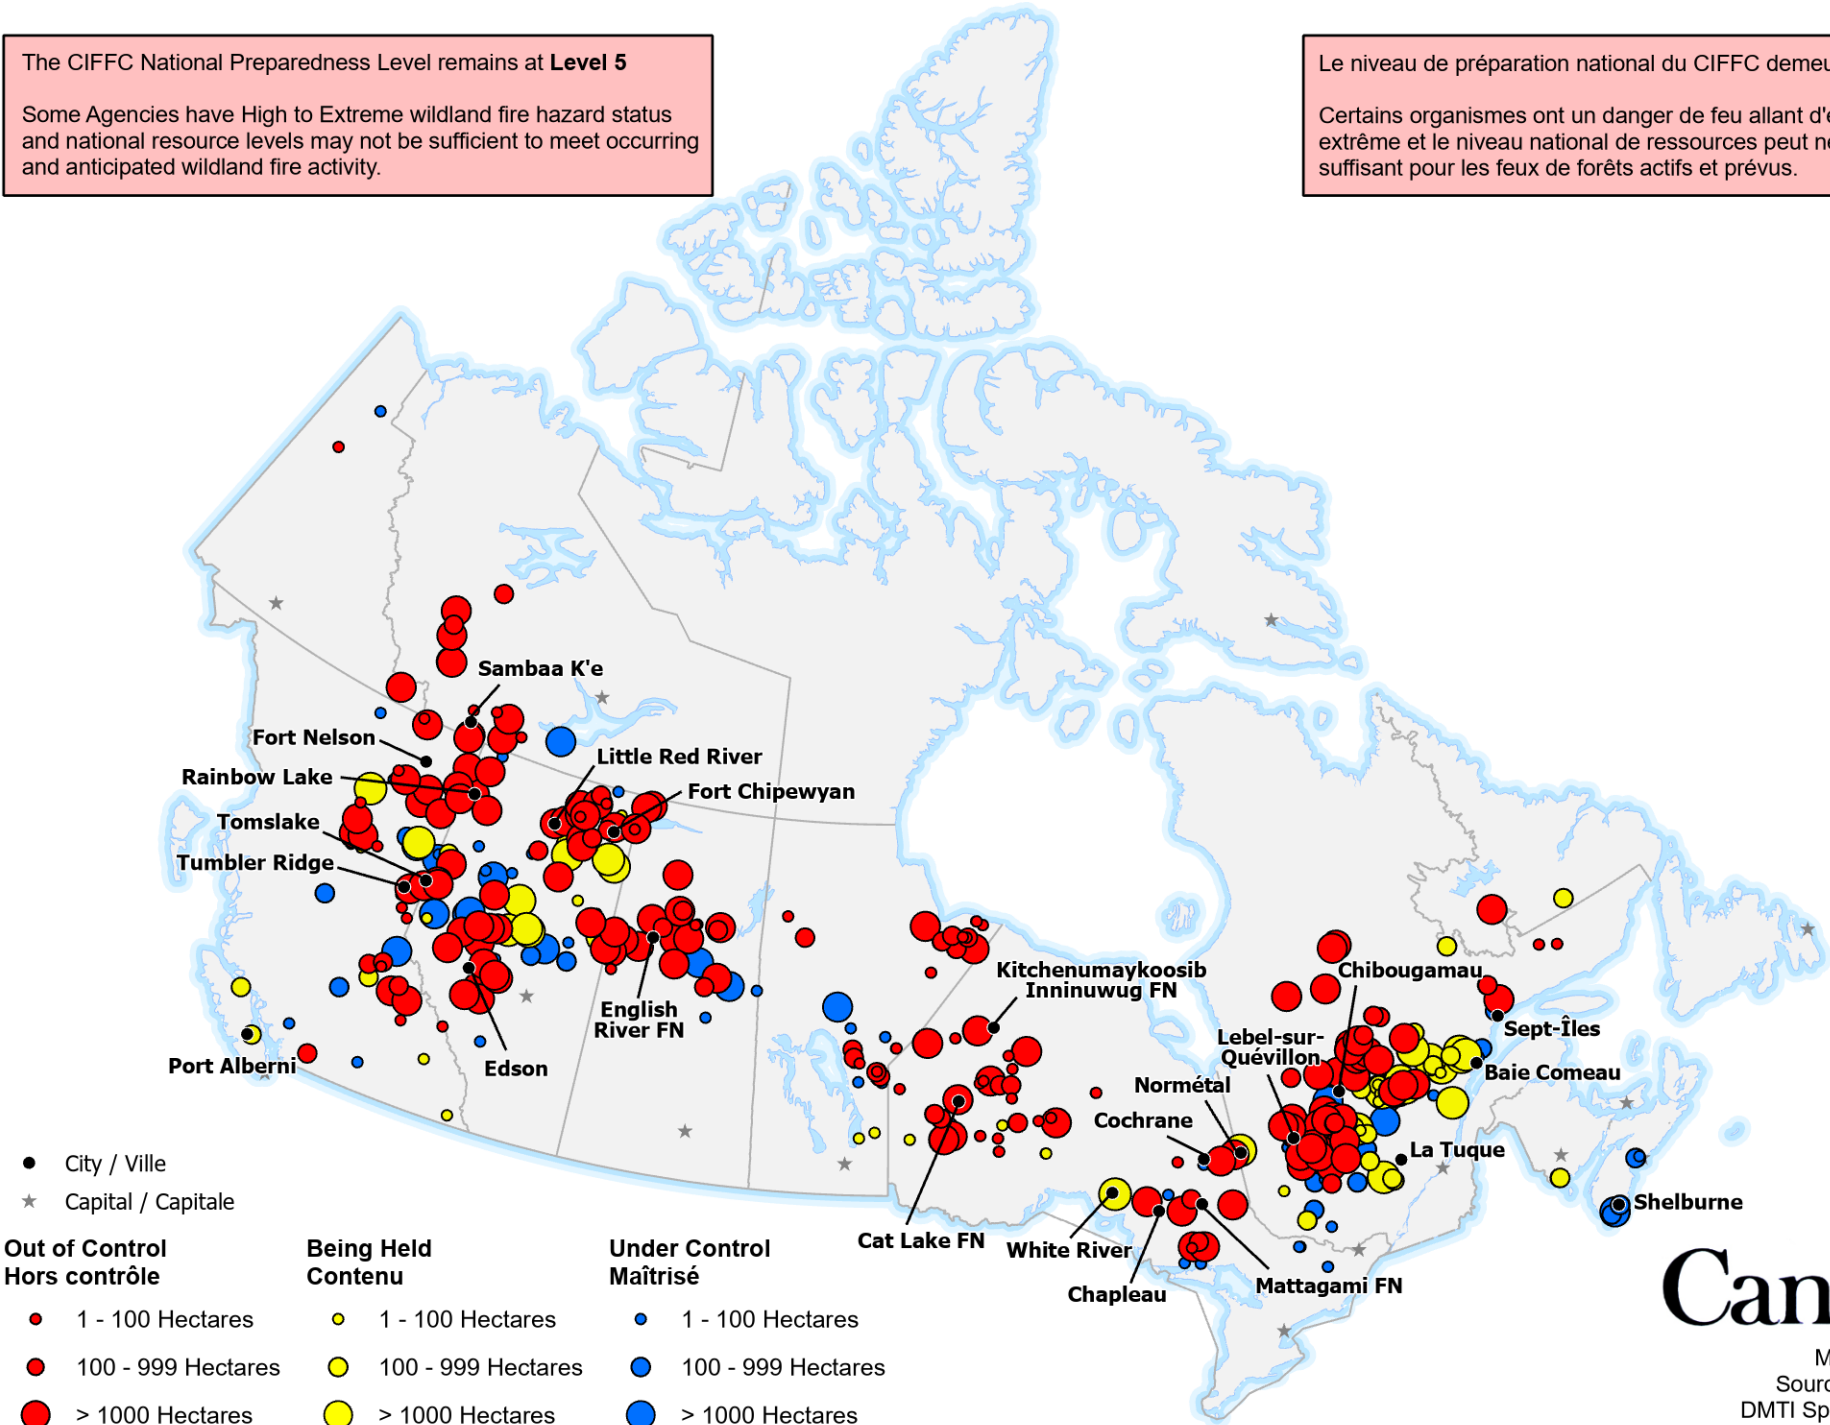

ACTIVE FIRES / FEUX ACTIFS

The CIFFC National Preparedness Level remains at **Level 5**

Some Agencies have High to Extreme wildland fire hazard status and national resource levels may not be sufficient to meet occurring and anticipated wildland fire activity.

Le niveau de préparation national du CIFFC demeure au **Niveau 5**

Certains organismes ont un danger de feu allant d'élévé à extrême et le niveau national de ressources peut ne pas être suffisant pour les feux de forêts actifs et prévus.

- City / Ville
- ★ Capital / Capitale

Out of Control Hors contrôle	Being Held Contenu	Under Control Maîtrisé
● 1 - 100 Hectares	● 1 - 100 Hectares	● 1 - 100 Hectares
● 100 - 999 Hectares	● 100 - 999 Hectares	● 100 - 999 Hectares
● > 1000 Hectares	● > 1000 Hectares	● > 1000 Hectares

Map data sources:
Sources des données:
DMTI Spatial, GOC-COG,
CWFIS, CIFFC