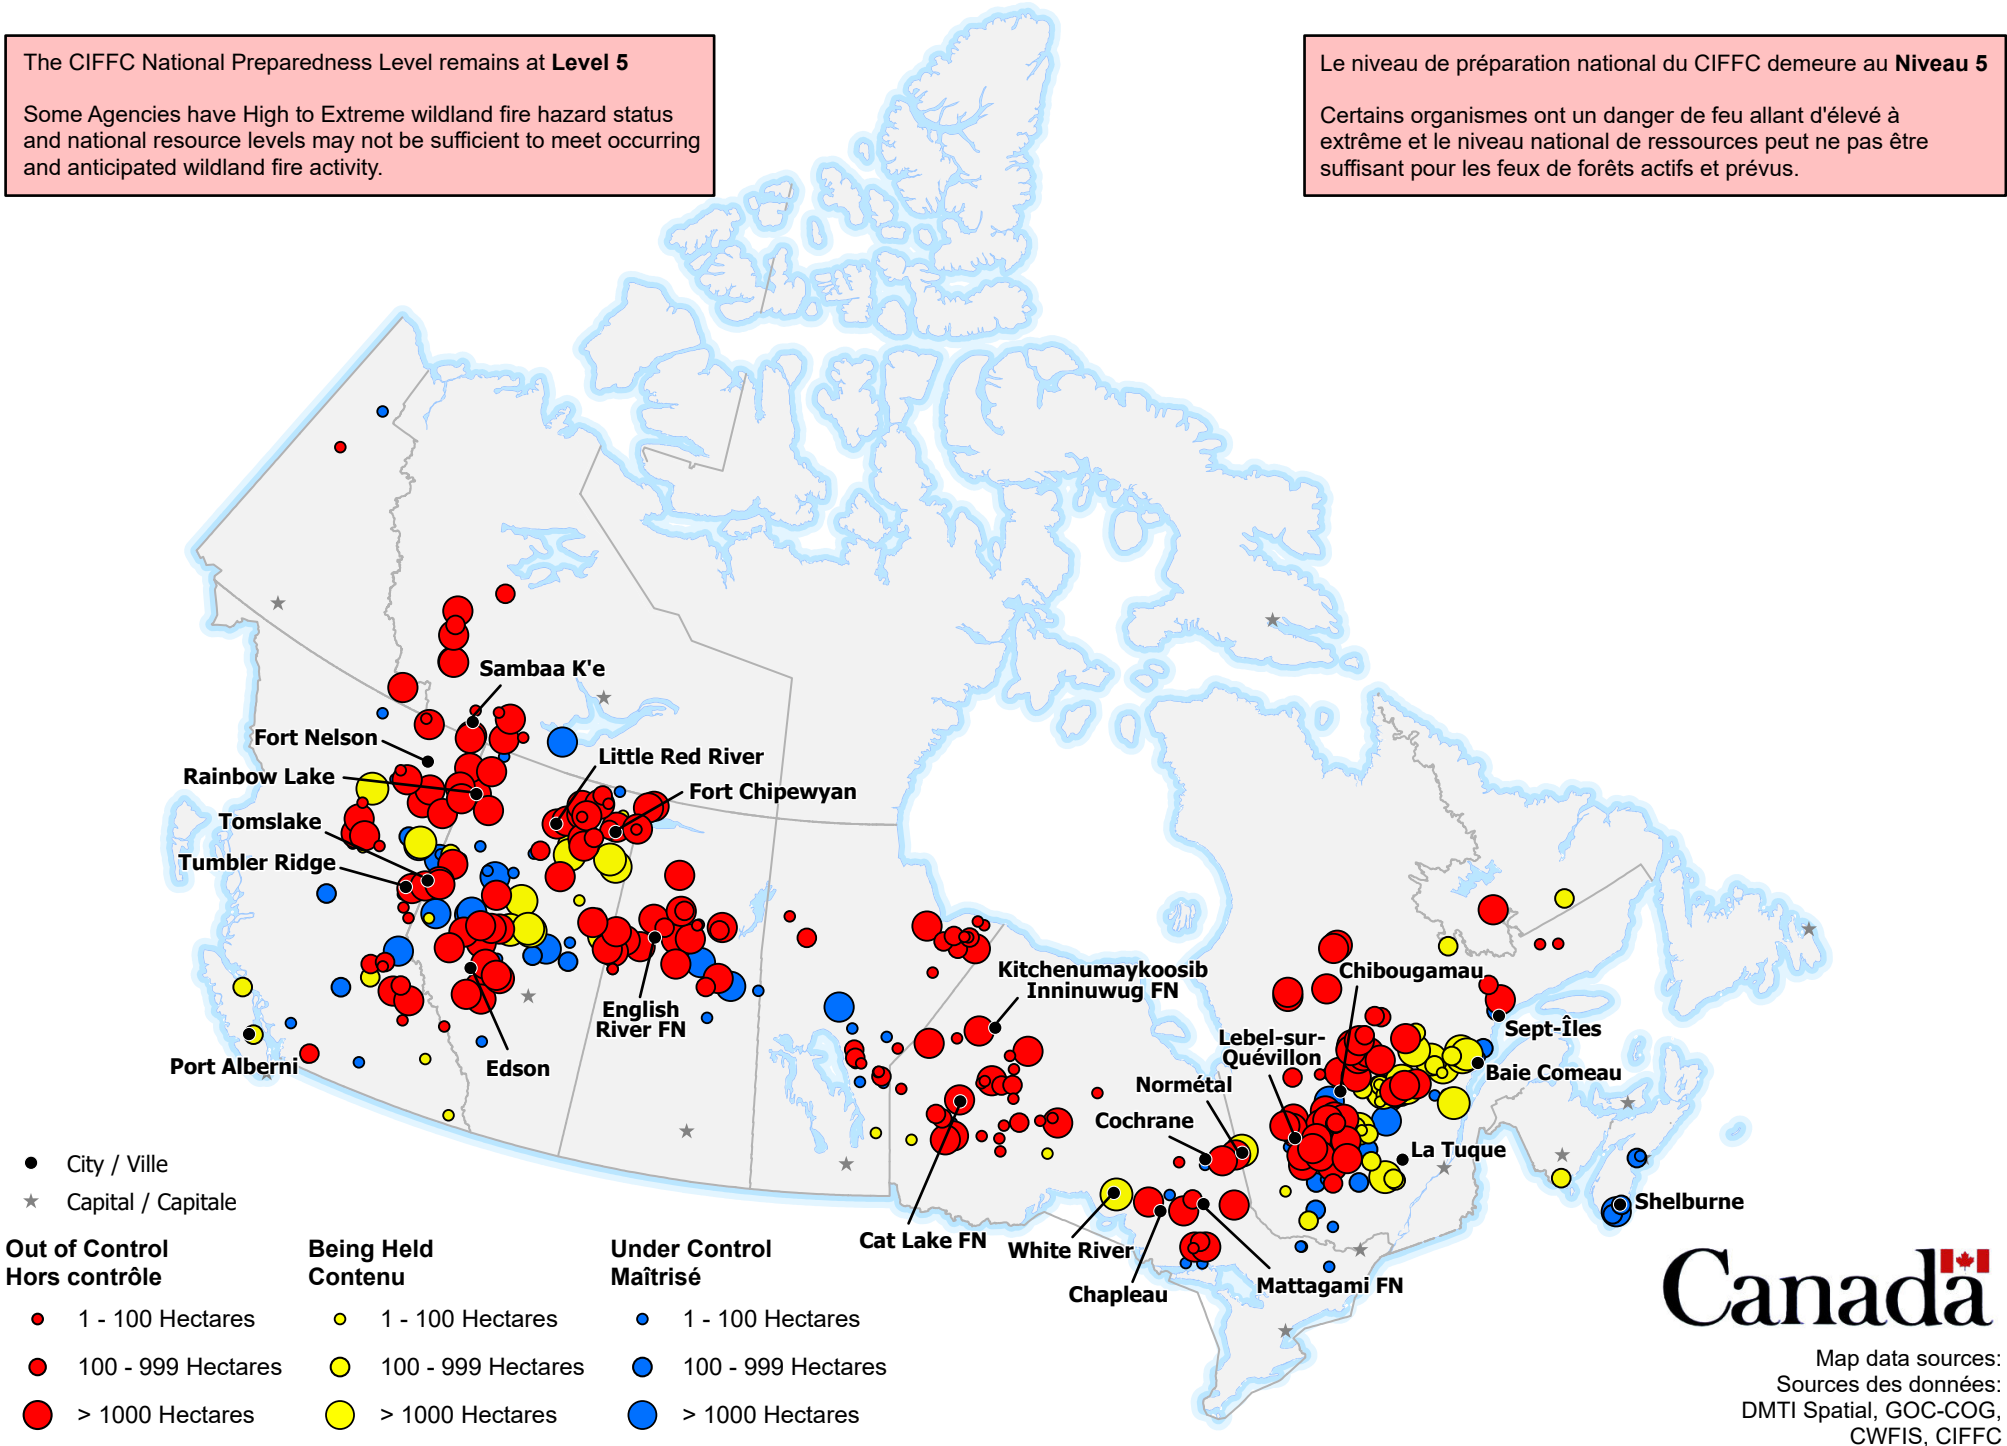

The CIFFC National Preparedness Level remains at **Level 5**

Some Agencies have High to Extreme wildland fire hazard status and national resource levels may not be sufficient to meet occurring and anticipated wildland fire activity.

Le niveau de préparation national du CIFFC demeure au **Niveau 5**

Certains organismes ont un danger de feu allant d'élévé à extrême et le niveau national de ressources peut ne pas être suffisant pour les feux de forêts actifs et prévus.

- City / Ville
- ★ Capital / Capitale

Out of Control Hors contrôle	Being Held Contenu	Under Control Maîtrisé
● 1 - 100 Hectares	● 1 - 100 Hectares	● 1 - 100 Hectares
● 100 - 999 Hectares	● 100 - 999 Hectares	● 100 - 999 Hectares
● > 1000 Hectares	● > 1000 Hectares	● > 1000 Hectares

Map data sources:
Sources des données:
DMTI Spatial, GOC-COG,
CWFIS, CIFFC