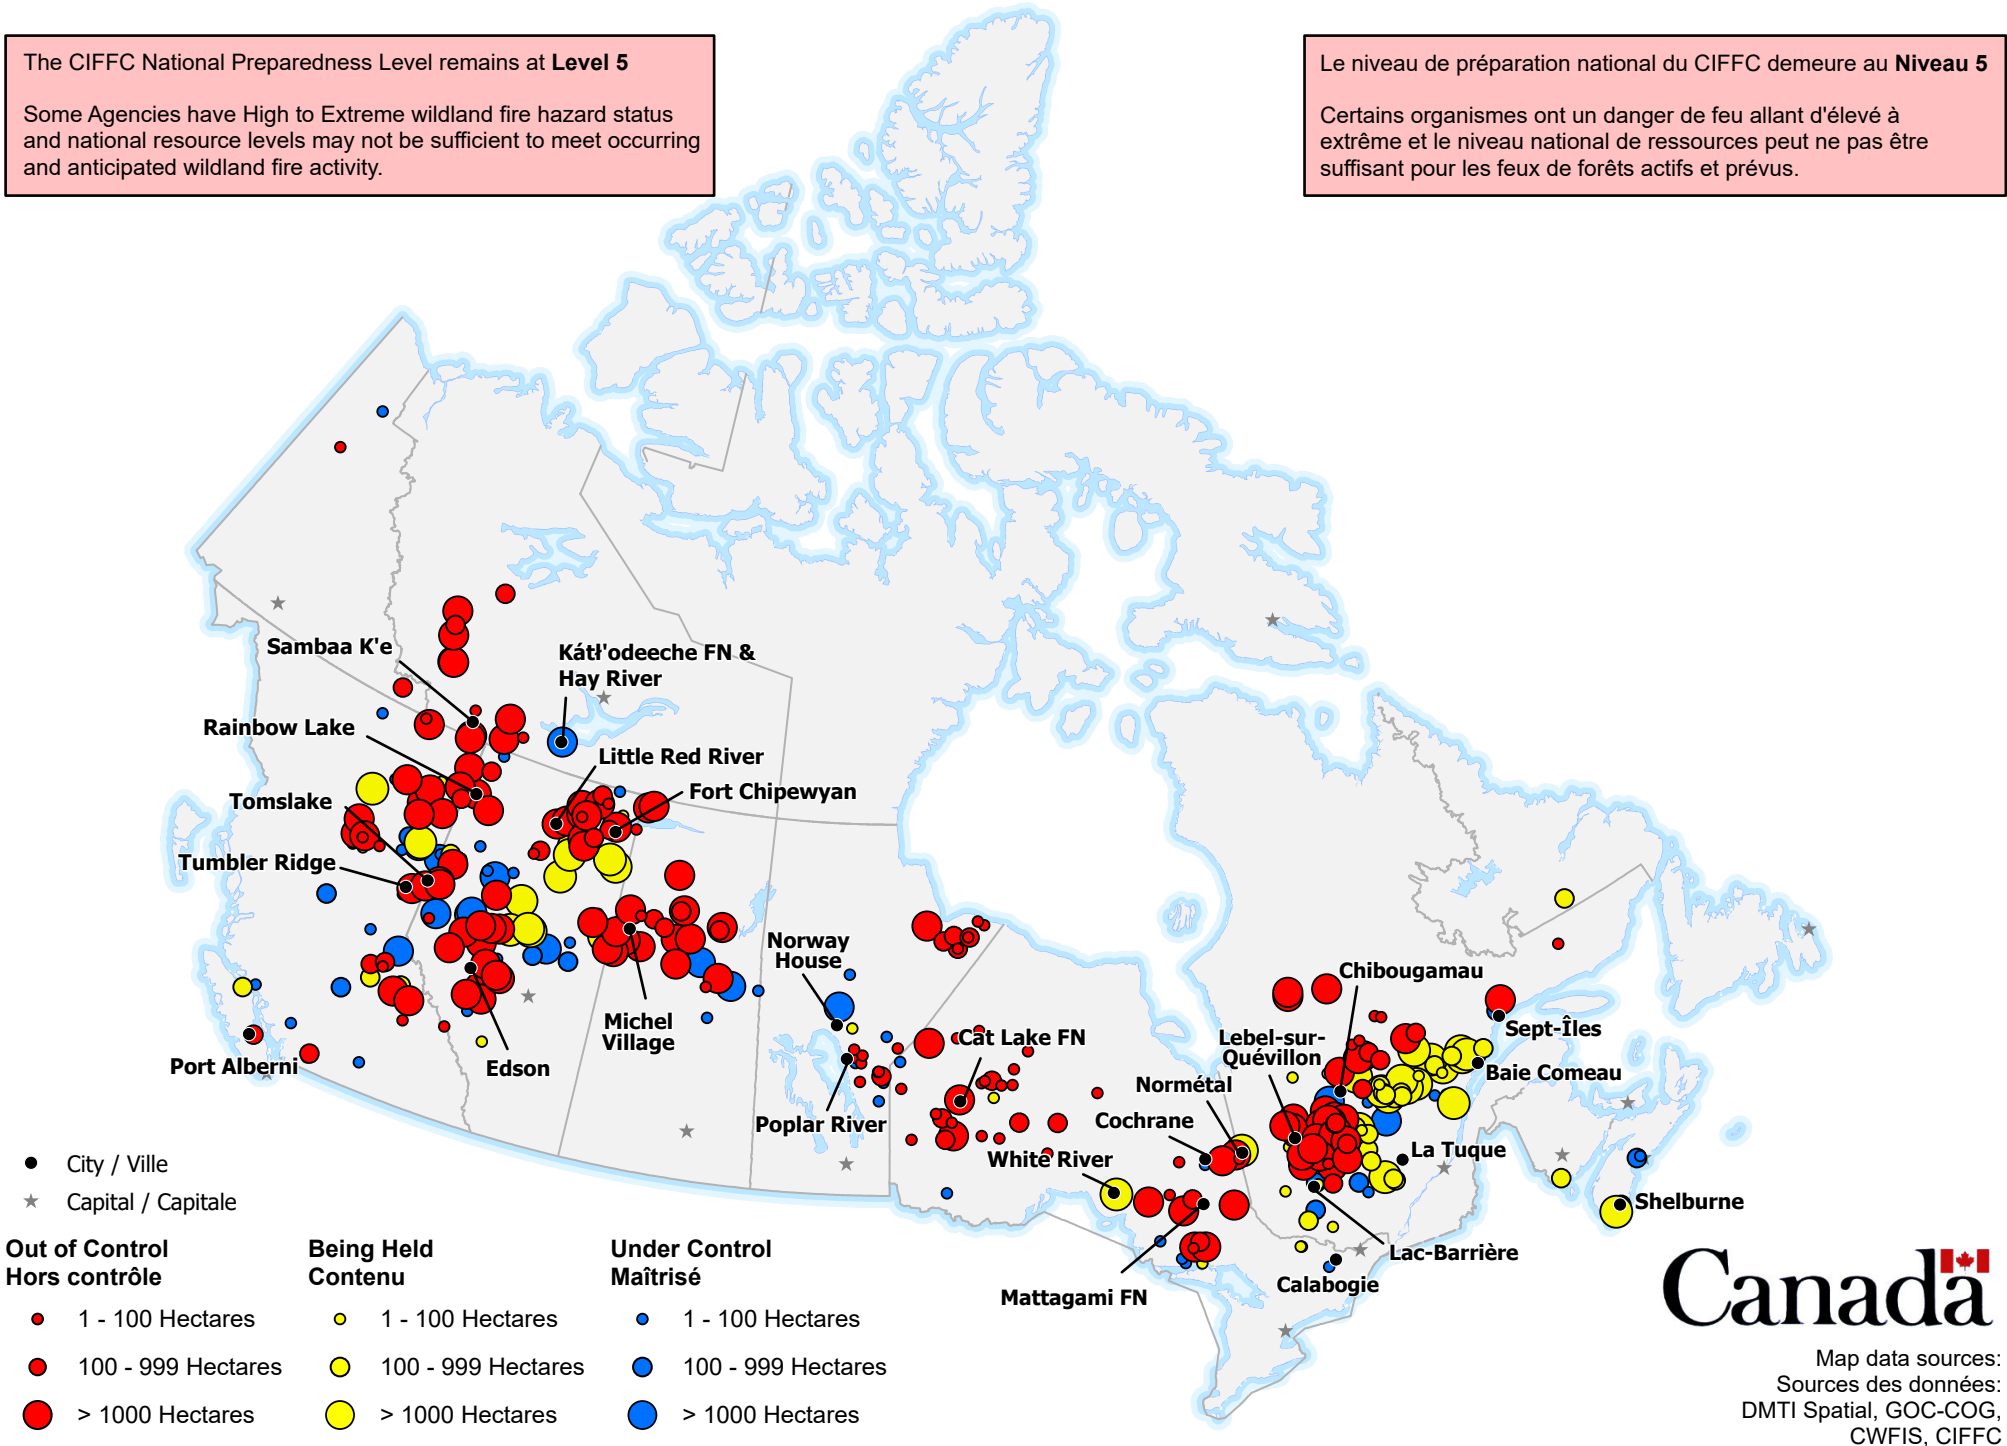

ACTIVE FIRES / FEUX ACTIFS

The CIFFC National Preparedness Level remains at **Level 5**

Some Agencies have High to Extreme wildland fire hazard status and national resource levels may not be sufficient to meet occurring and anticipated wildland fire activity.

Le niveau de préparation national du CIFFC demeure au **Niveau 5**

Certains organismes ont un danger de feu allant d'élevé à extrême et le niveau national de ressources peut ne pas être suffisant pour les feux de forêts actifs et prévus.

- City / Ville
- ★ Capital / Capitale

**Out of Control
Hors contrôle**

- 1 - 100 Hectares
- 100 - 999 Hectares
- > 1000 Hectares

**Being Held
Contenu**

- 1 - 100 Hectares
- 100 - 999 Hectares
- > 1000 Hectares

**Under Control
Maîtrisé**

- 1 - 100 Hectares
- 100 - 999 Hectares
- > 1000 Hectares