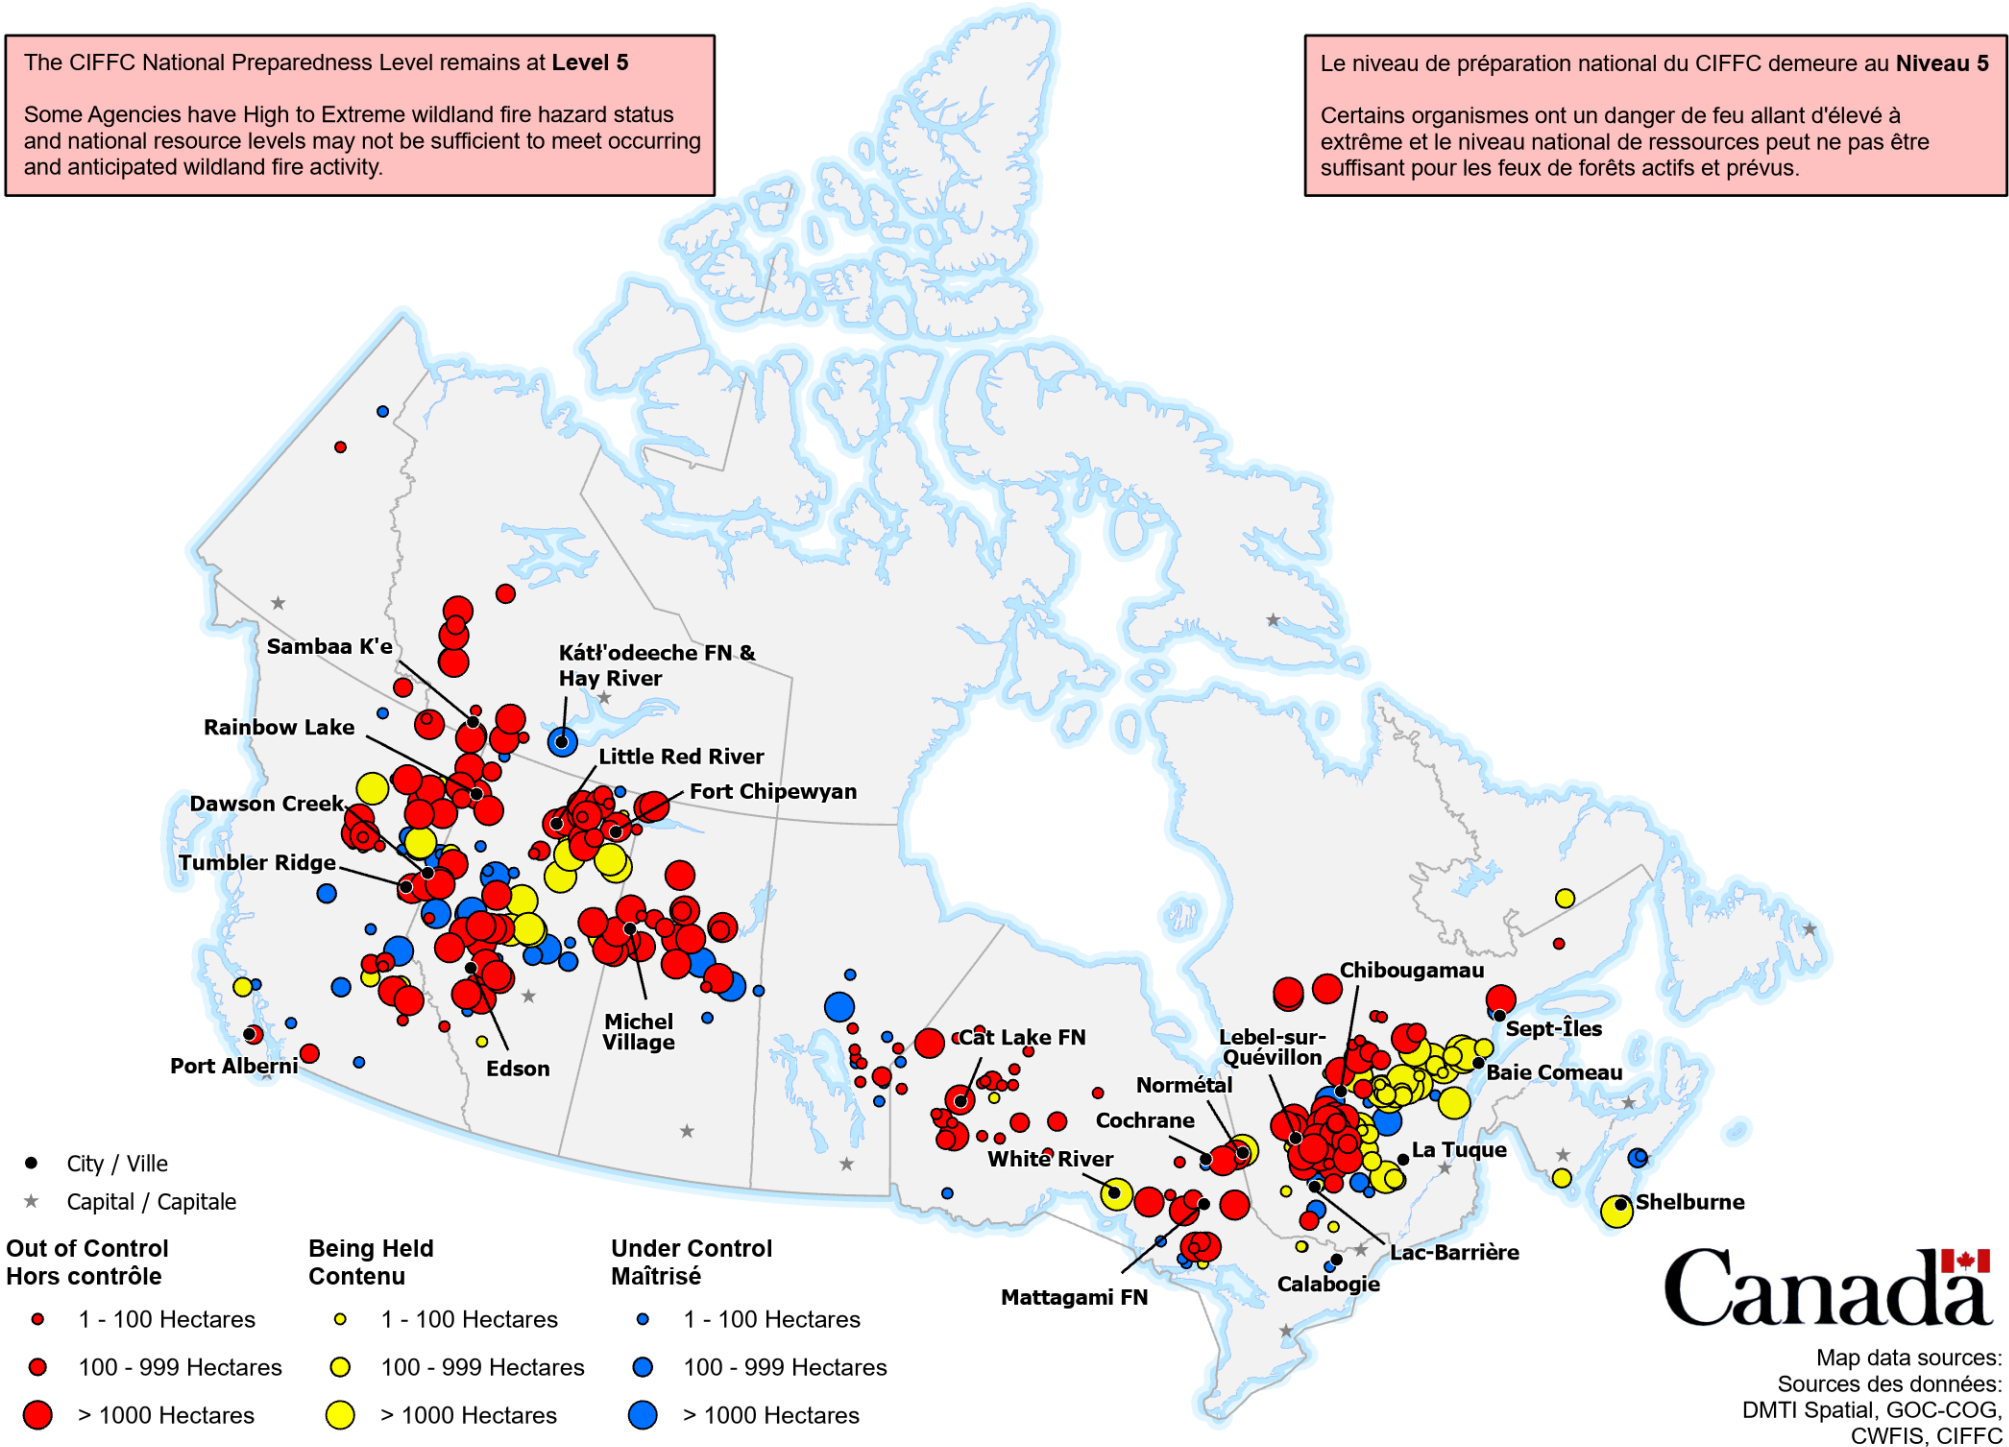

ACTIVE FIRES / FEUX ACTIFS

The CIFFC National Preparedness Level remains at **Level 5**

Some Agencies have High to Extreme wildland fire hazard status and national resource levels may not be sufficient to meet occurring and anticipated wildland fire activity.

Le niveau de préparation national du CIFFC demeure au **Niveau 5**

Certains organismes ont un danger de feu allant d'élévé à extrême et le niveau national de ressources peut ne pas être suffisant pour les feux de forêts actifs et prévus.

● City / Ville
★ Capital / Capitale

Out of Control Hors contrôle	Being Held Contenu	Under Control Maîtrisé
● 1 - 100 Hectares	● 1 - 100 Hectares	● 1 - 100 Hectares
● 100 - 999 Hectares	● 100 - 999 Hectares	● 100 - 999 Hectares
● > 1000 Hectares	● > 1000 Hectares	● > 1000 Hectares