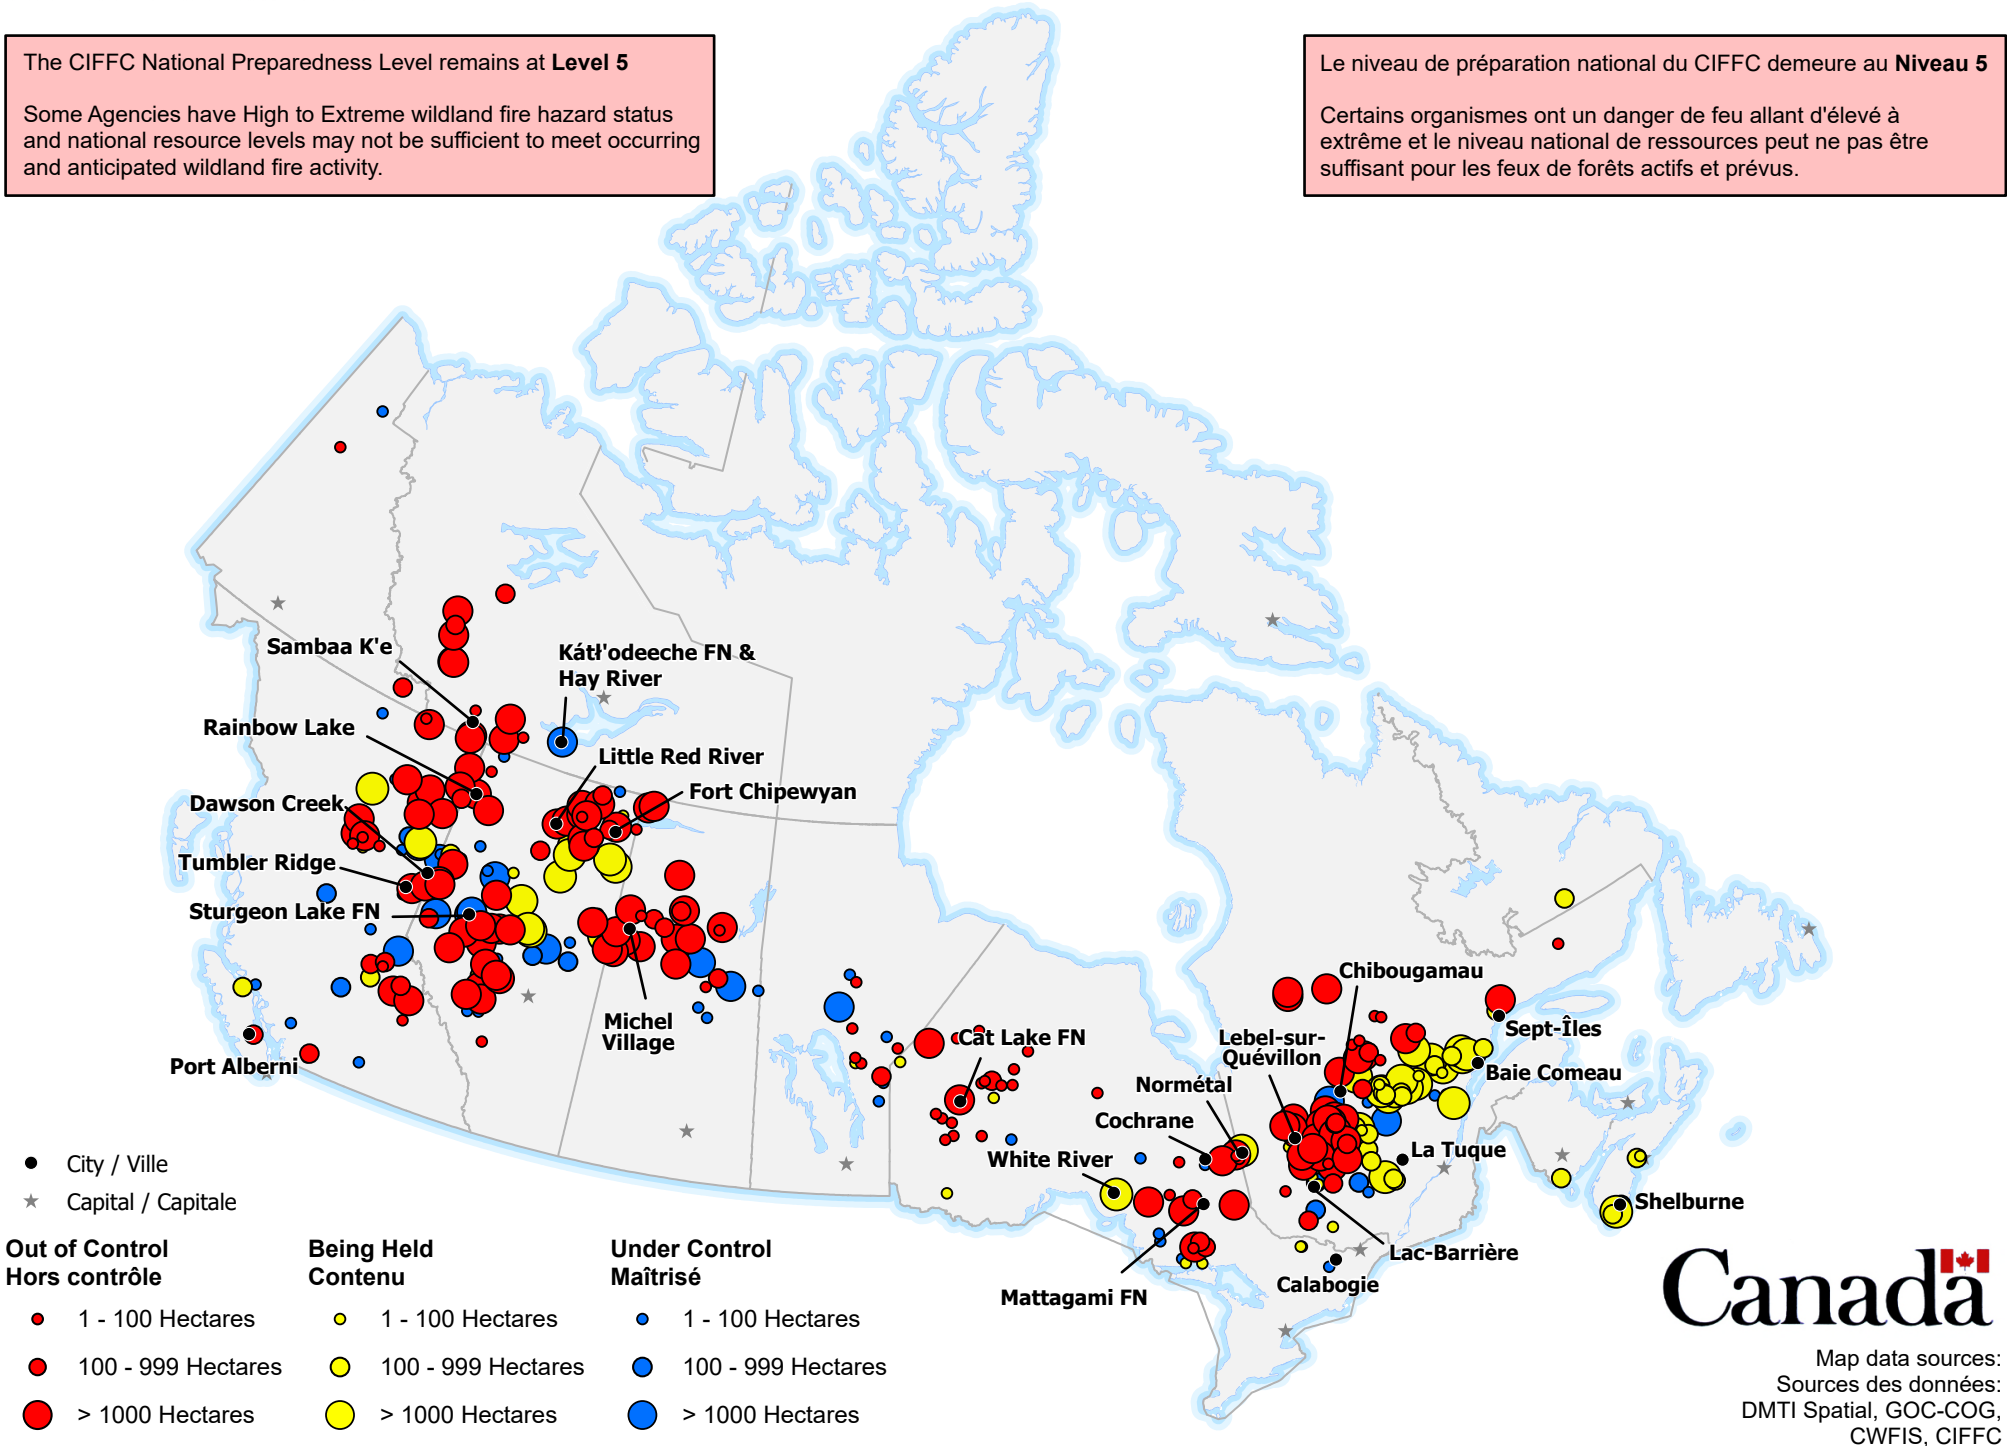

ACTIVE FIRES / FEUX ACTIFS

The CIFFC National Preparedness Level remains at **Level 5**

Some Agencies have High to Extreme wildland fire hazard status and national resource levels may not be sufficient to meet occurring and anticipated wildland fire activity.

Le niveau de préparation national du CIFFC demeure au **Niveau 5**

Certains organismes ont un danger de feu allant d'élevé à extrême et le niveau national de ressources peut ne pas être suffisant pour les feux de forêts actifs et prévus.

- City / Ville
- ★ Capital / Capitale

Out of Control Hors contrôle	Being Held Contenu	Under Control Maîtrisé
● 1 - 100 Hectares	● 1 - 100 Hectares	● 1 - 100 Hectares
● 100 - 999 Hectares	● 100 - 999 Hectares	● 100 - 999 Hectares
● > 1000 Hectares	● > 1000 Hectares	● > 1000 Hectares

Map data sources:
Sources des données:
DMTI Spatial, GOC-COG,
CWFIS, CIFFC