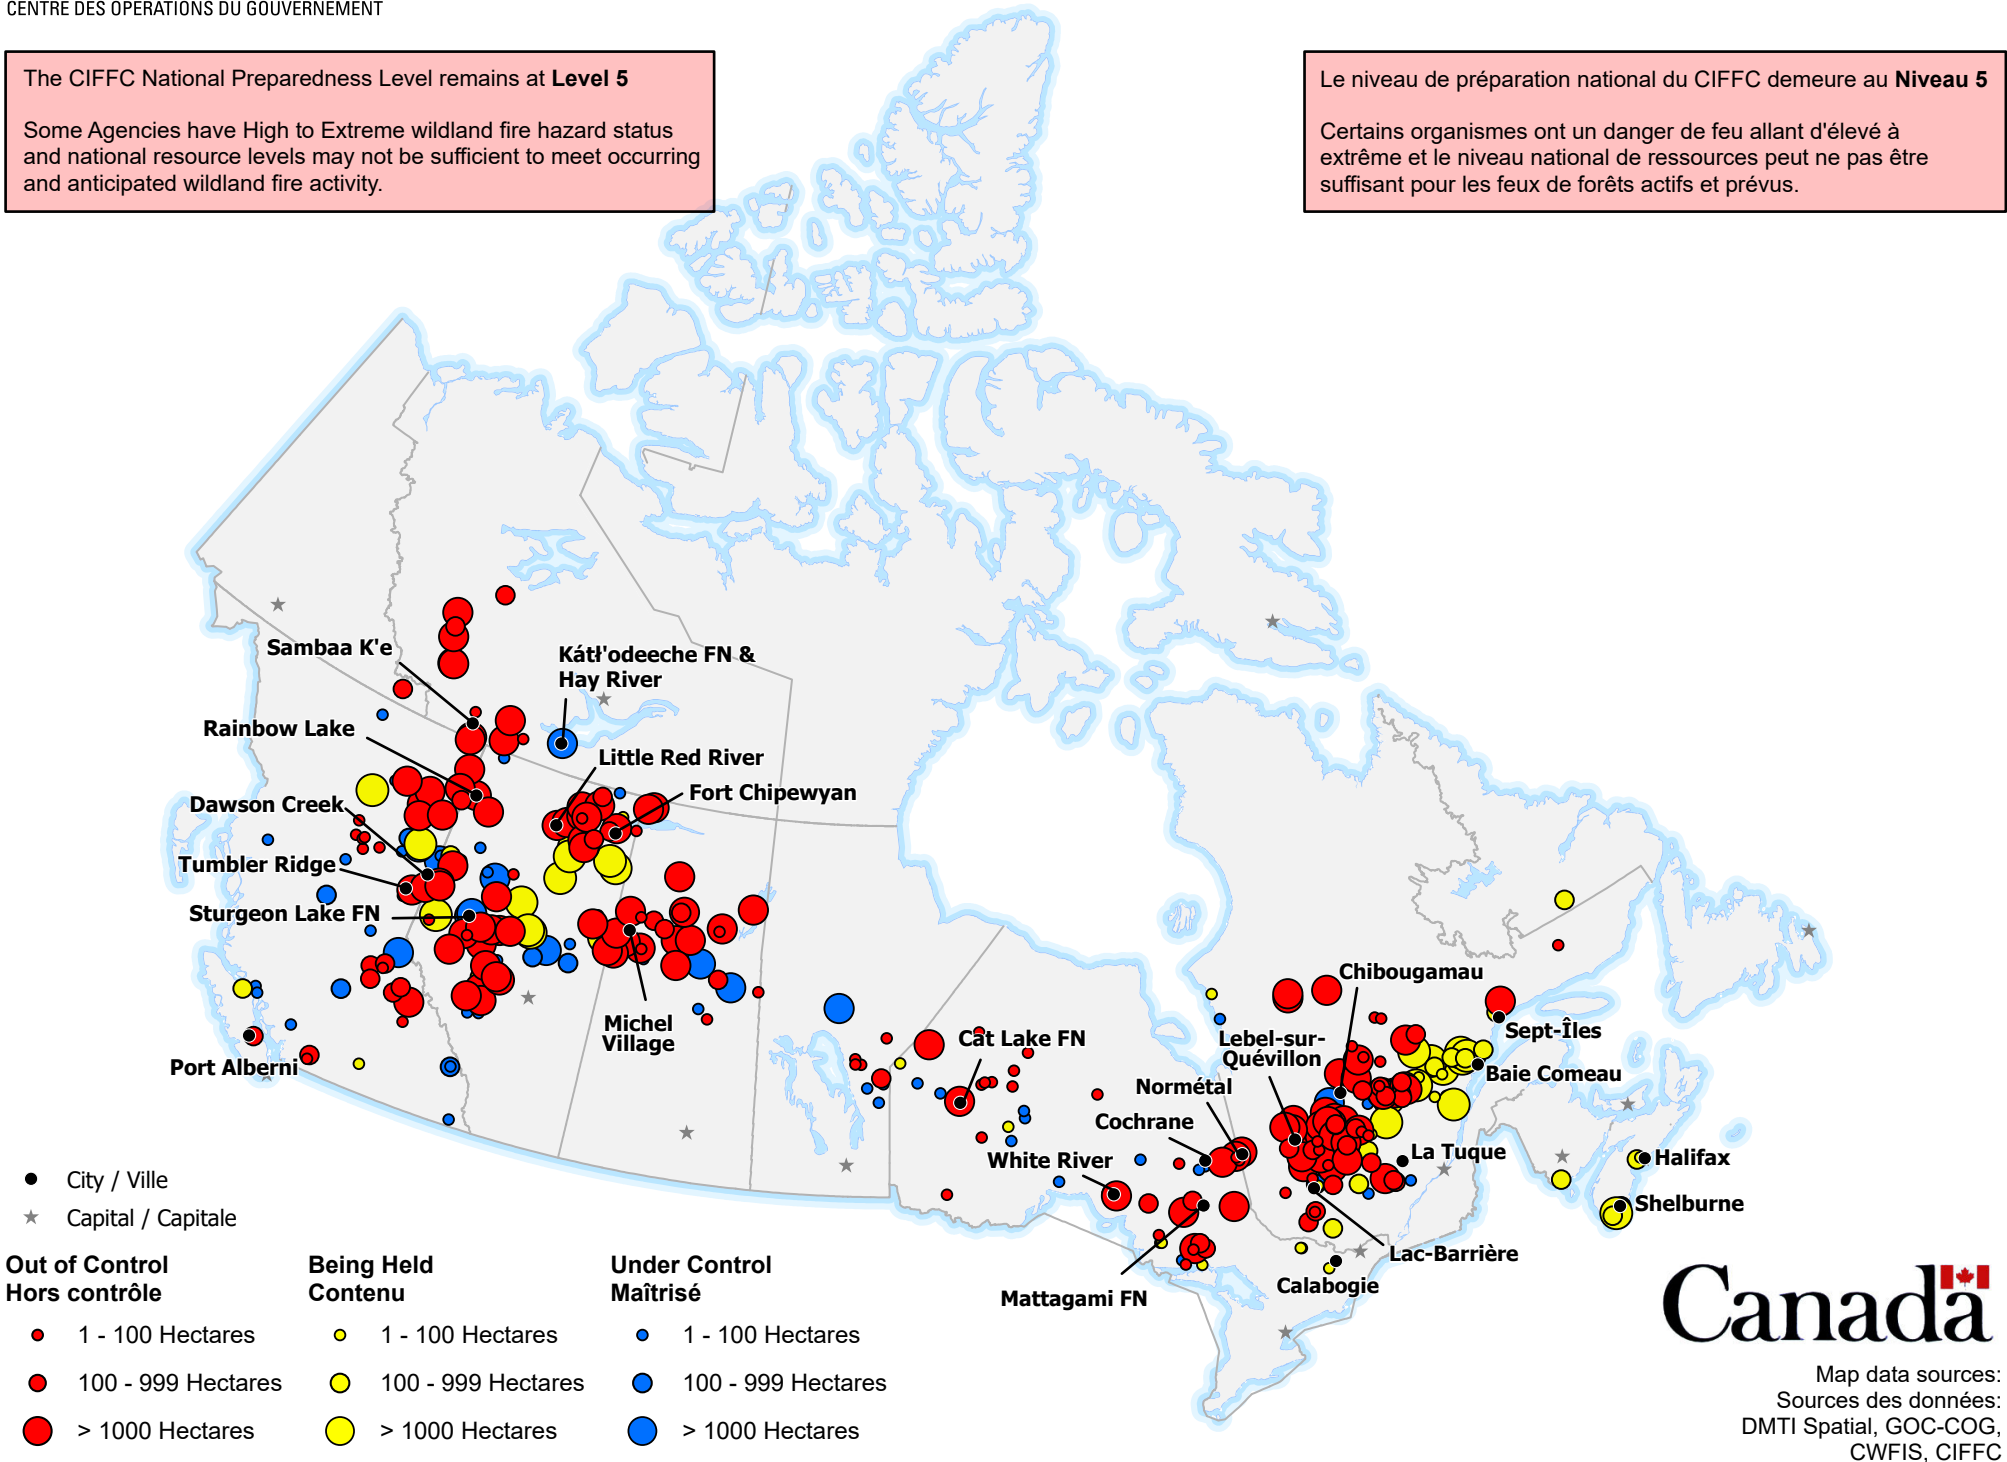

# ACTIVE FIRES / FEUX ACTIFS

The CIFFC National Preparedness Level remains at **Level 5**

Some Agencies have High to Extreme wildland fire hazard status and national resource levels may not be sufficient to meet occurring and anticipated wildland fire activity.

Le niveau de préparation nationale du CIFFC demeure au **Niveau 5**

Certains organismes ont un danger de feu allant d'élevé à extrême et le niveau national de ressources peut ne pas être suffisant pour les feux de forêts actifs et prévus.

- City / Ville
- ★ Capital / Capitale

| Out of Control<br>Hors contrôle | Being Held<br>Contenu | Under Control<br>Maîtrisé |
|---------------------------------|-----------------------|---------------------------|
| ● 1 - 100 Hectares              | ● 1 - 100 Hectares    | ● 1 - 100 Hectares        |
| ● 100 - 999 Hectares            | ● 100 - 999 Hectares  | ● 100 - 999 Hectares      |
| ● > 1000 Hectares               | ● > 1000 Hectares     | ● > 1000 Hectares         |

Map data sources:  
Sources des données:  
DMTI Spatial, GOC-COG,  
CWFIS, CIFFC