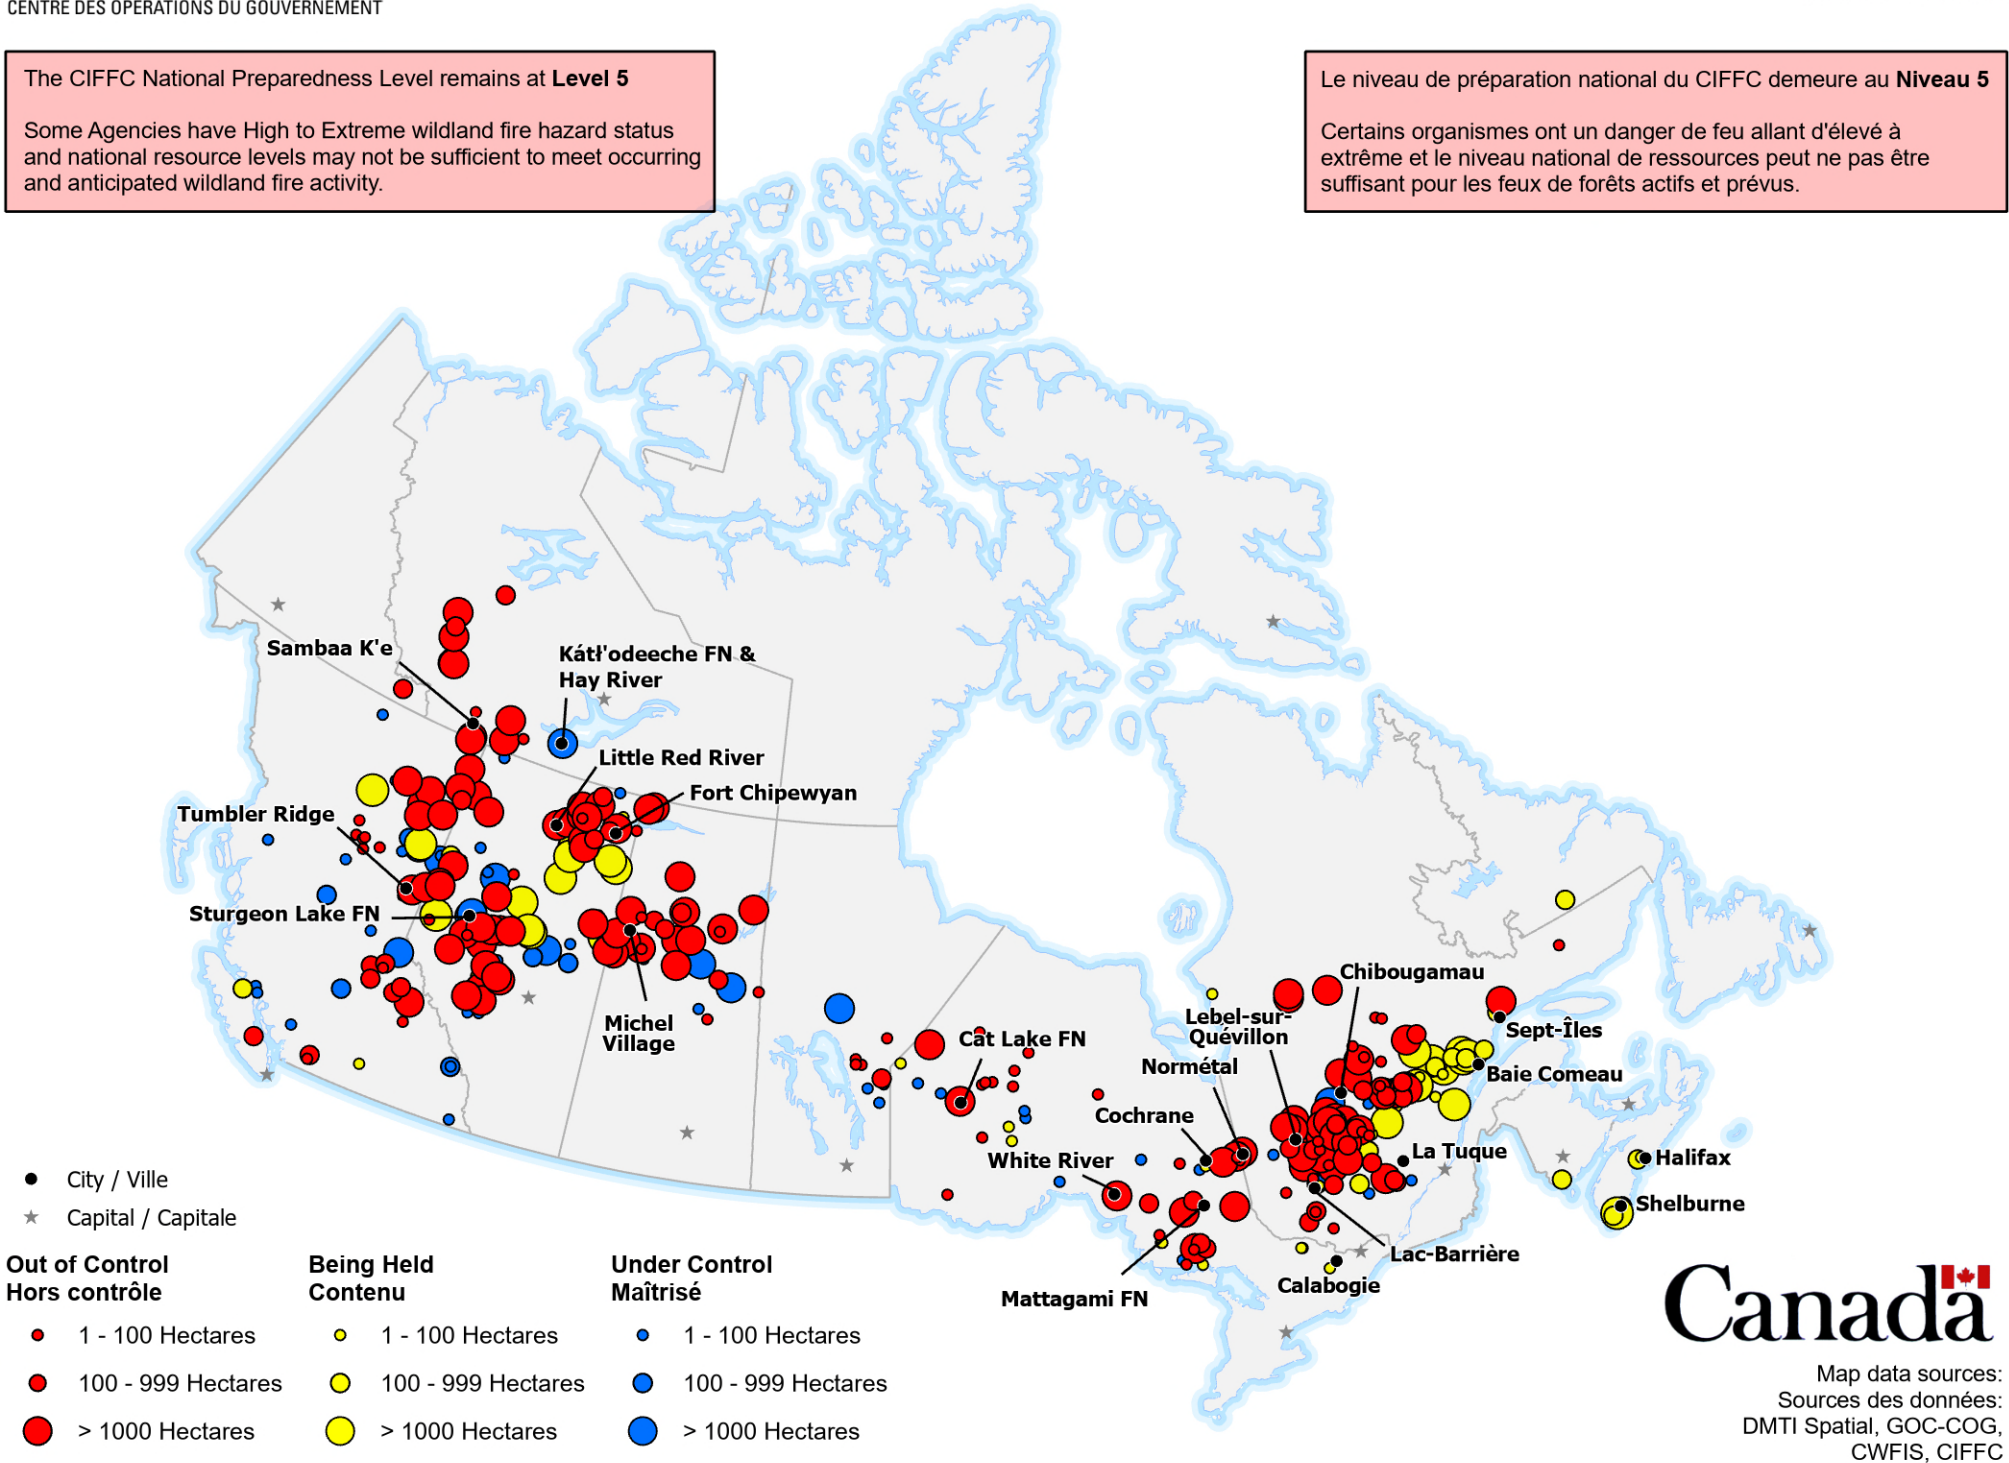

# ACTIVE FIRES / FEUX ACTIFS

The CIFFC National Preparedness Level remains at **Level 5**

Some Agencies have High to Extreme wildland fire hazard status and national resource levels may not be sufficient to meet occurring and anticipated wildland fire activity.

Le niveau de préparation nationale du CIFFC demeure au **Niveau 5**

Certains organismes ont un danger de feu allant d'élevé à extrême et le niveau national de ressources peut ne pas être suffisant pour les feux de forêts actifs et prévus.

● City / Ville  
★ Capital / Capitale

Out of Control Hors contrôle	Being Held Contenu	Under Control Maîtrisé
● 1 - 100 Hectares	● 1 - 100 Hectares	● 1 - 100 Hectares
● 100 - 999 Hectares	● 100 - 999 Hectares	● 100 - 999 Hectares
● > 1000 Hectares	● > 1000 Hectares	● > 1000 Hectares

Map data sources:  
Sources des données:  
DMTI Spatial, GOC-COG,  
CWFIS, CIFFC