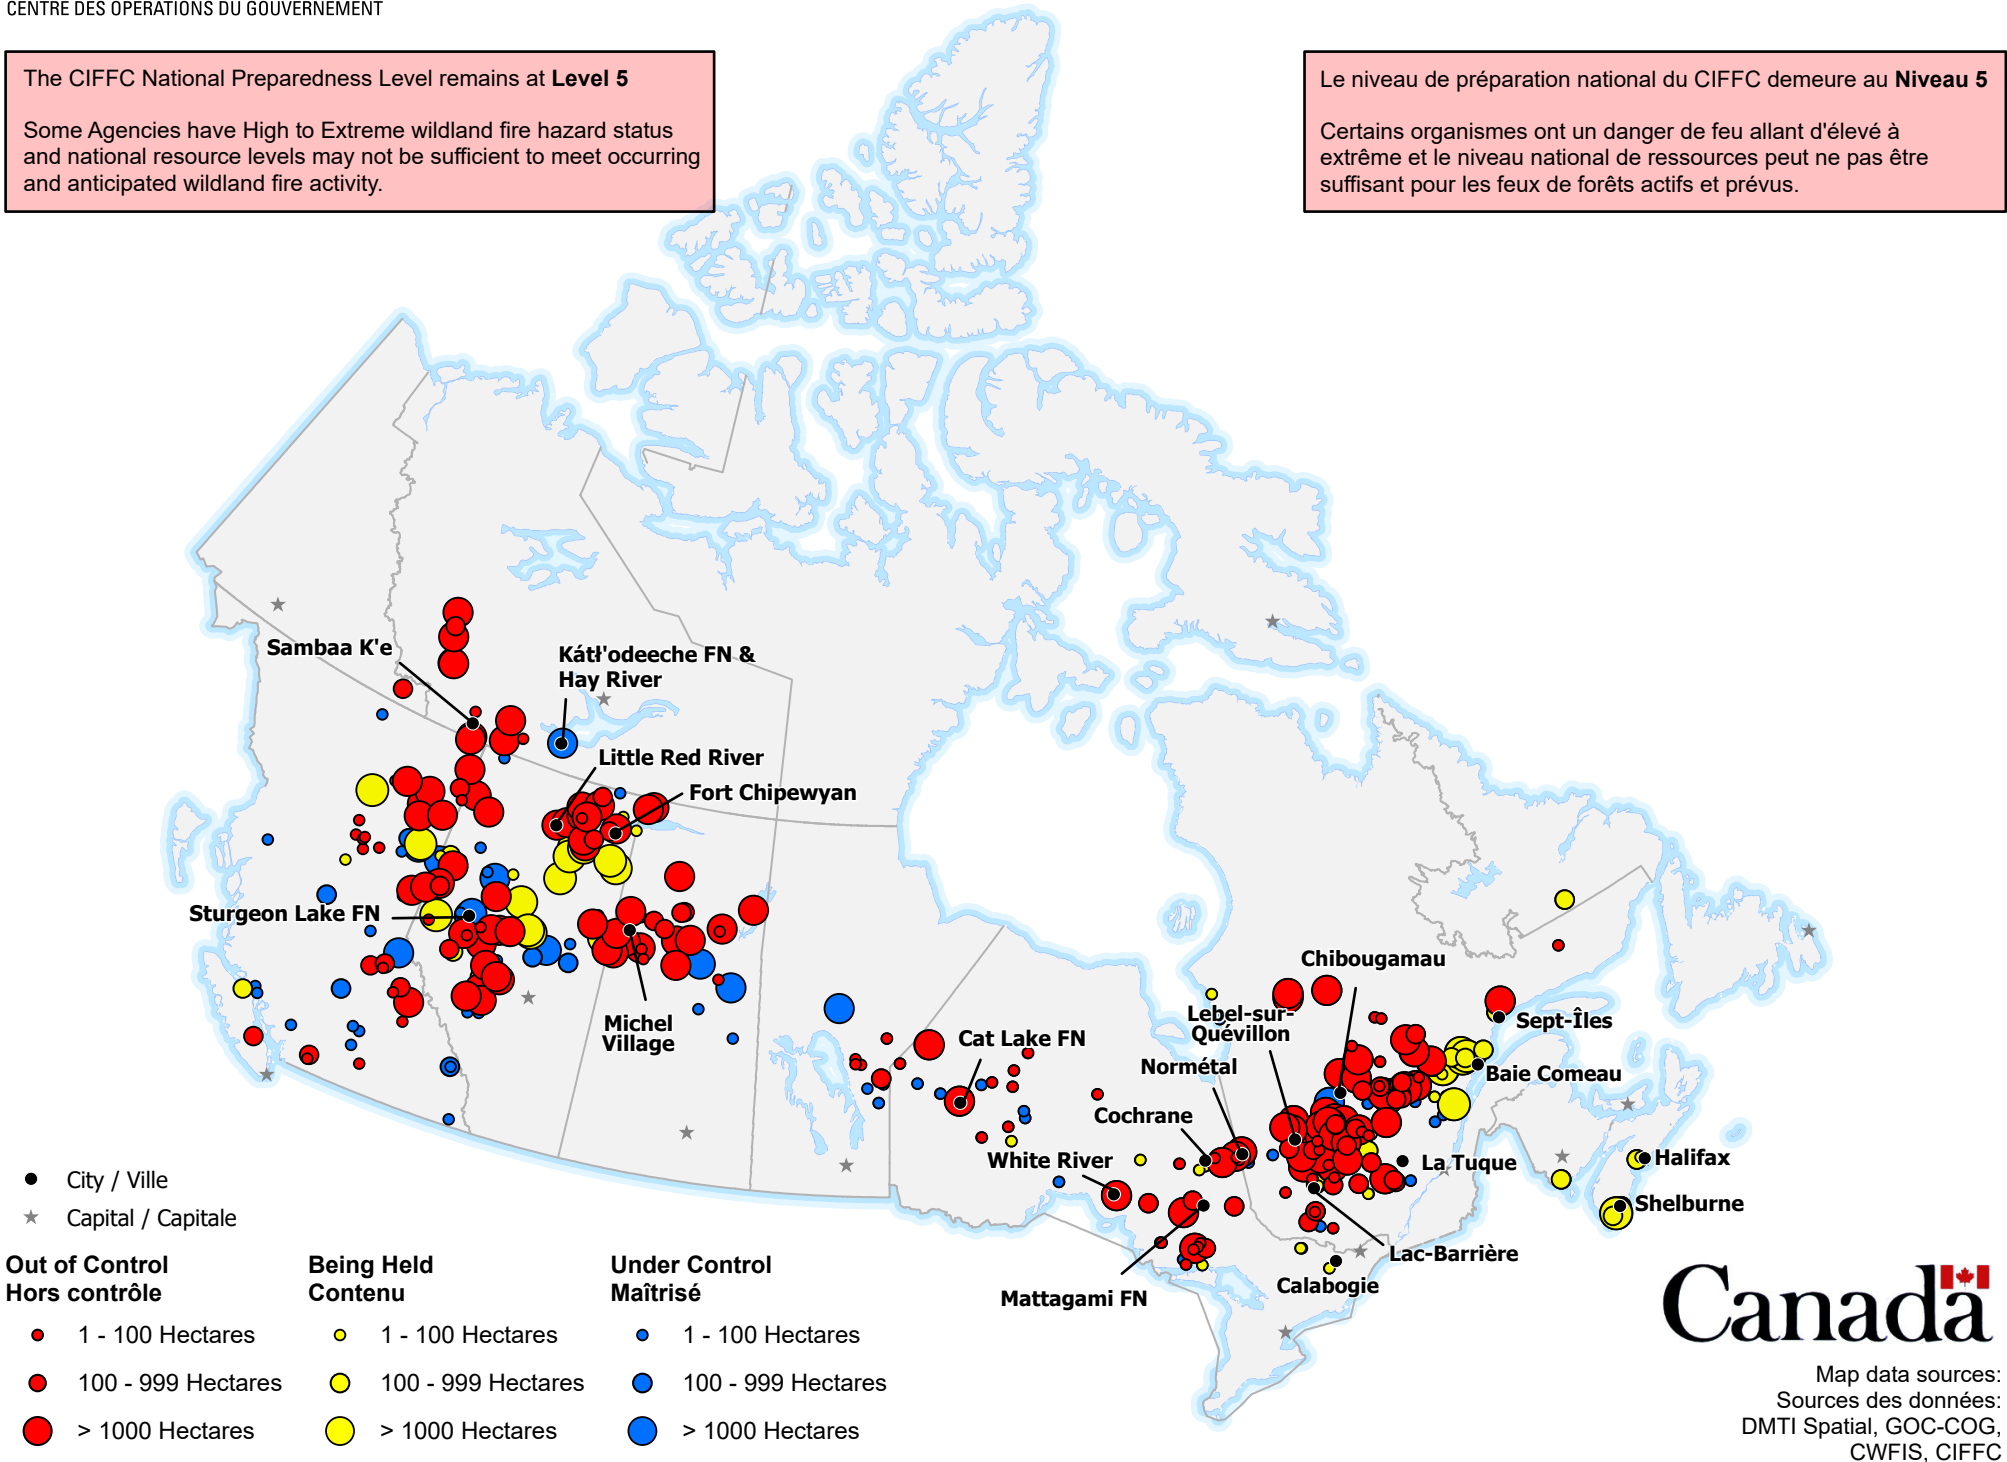

ACTIVE FIRES / FEUX ACTIFS

The CIFFC National Preparedness Level remains at **Level 5**

Some Agencies have High to Extreme wildland fire hazard status and national resource levels may not be sufficient to meet occurring and anticipated wildland fire activity.

Le niveau de préparation national du CIFFC demeure au **Niveau 5**

Certains organismes ont un danger de feu allant d'élévé à extrême et le niveau national de ressources peut ne pas être suffisant pour les feux de forêts actifs et prévus.

- City / Ville
- ★ Capital / Capitale

Out of Control Hors contrôle	Being Held Contenu	Under Control Maîtrisé
● 1 - 100 Hectares	● 1 - 100 Hectares	● 1 - 100 Hectares
● 100 - 999 Hectares	● 100 - 999 Hectares	● 100 - 999 Hectares
● > 1000 Hectares	● > 1000 Hectares	● > 1000 Hectares

Map data sources:
Sources des données:
DMTI Spatial, GOC-COG,
CWFIS, CIFFC