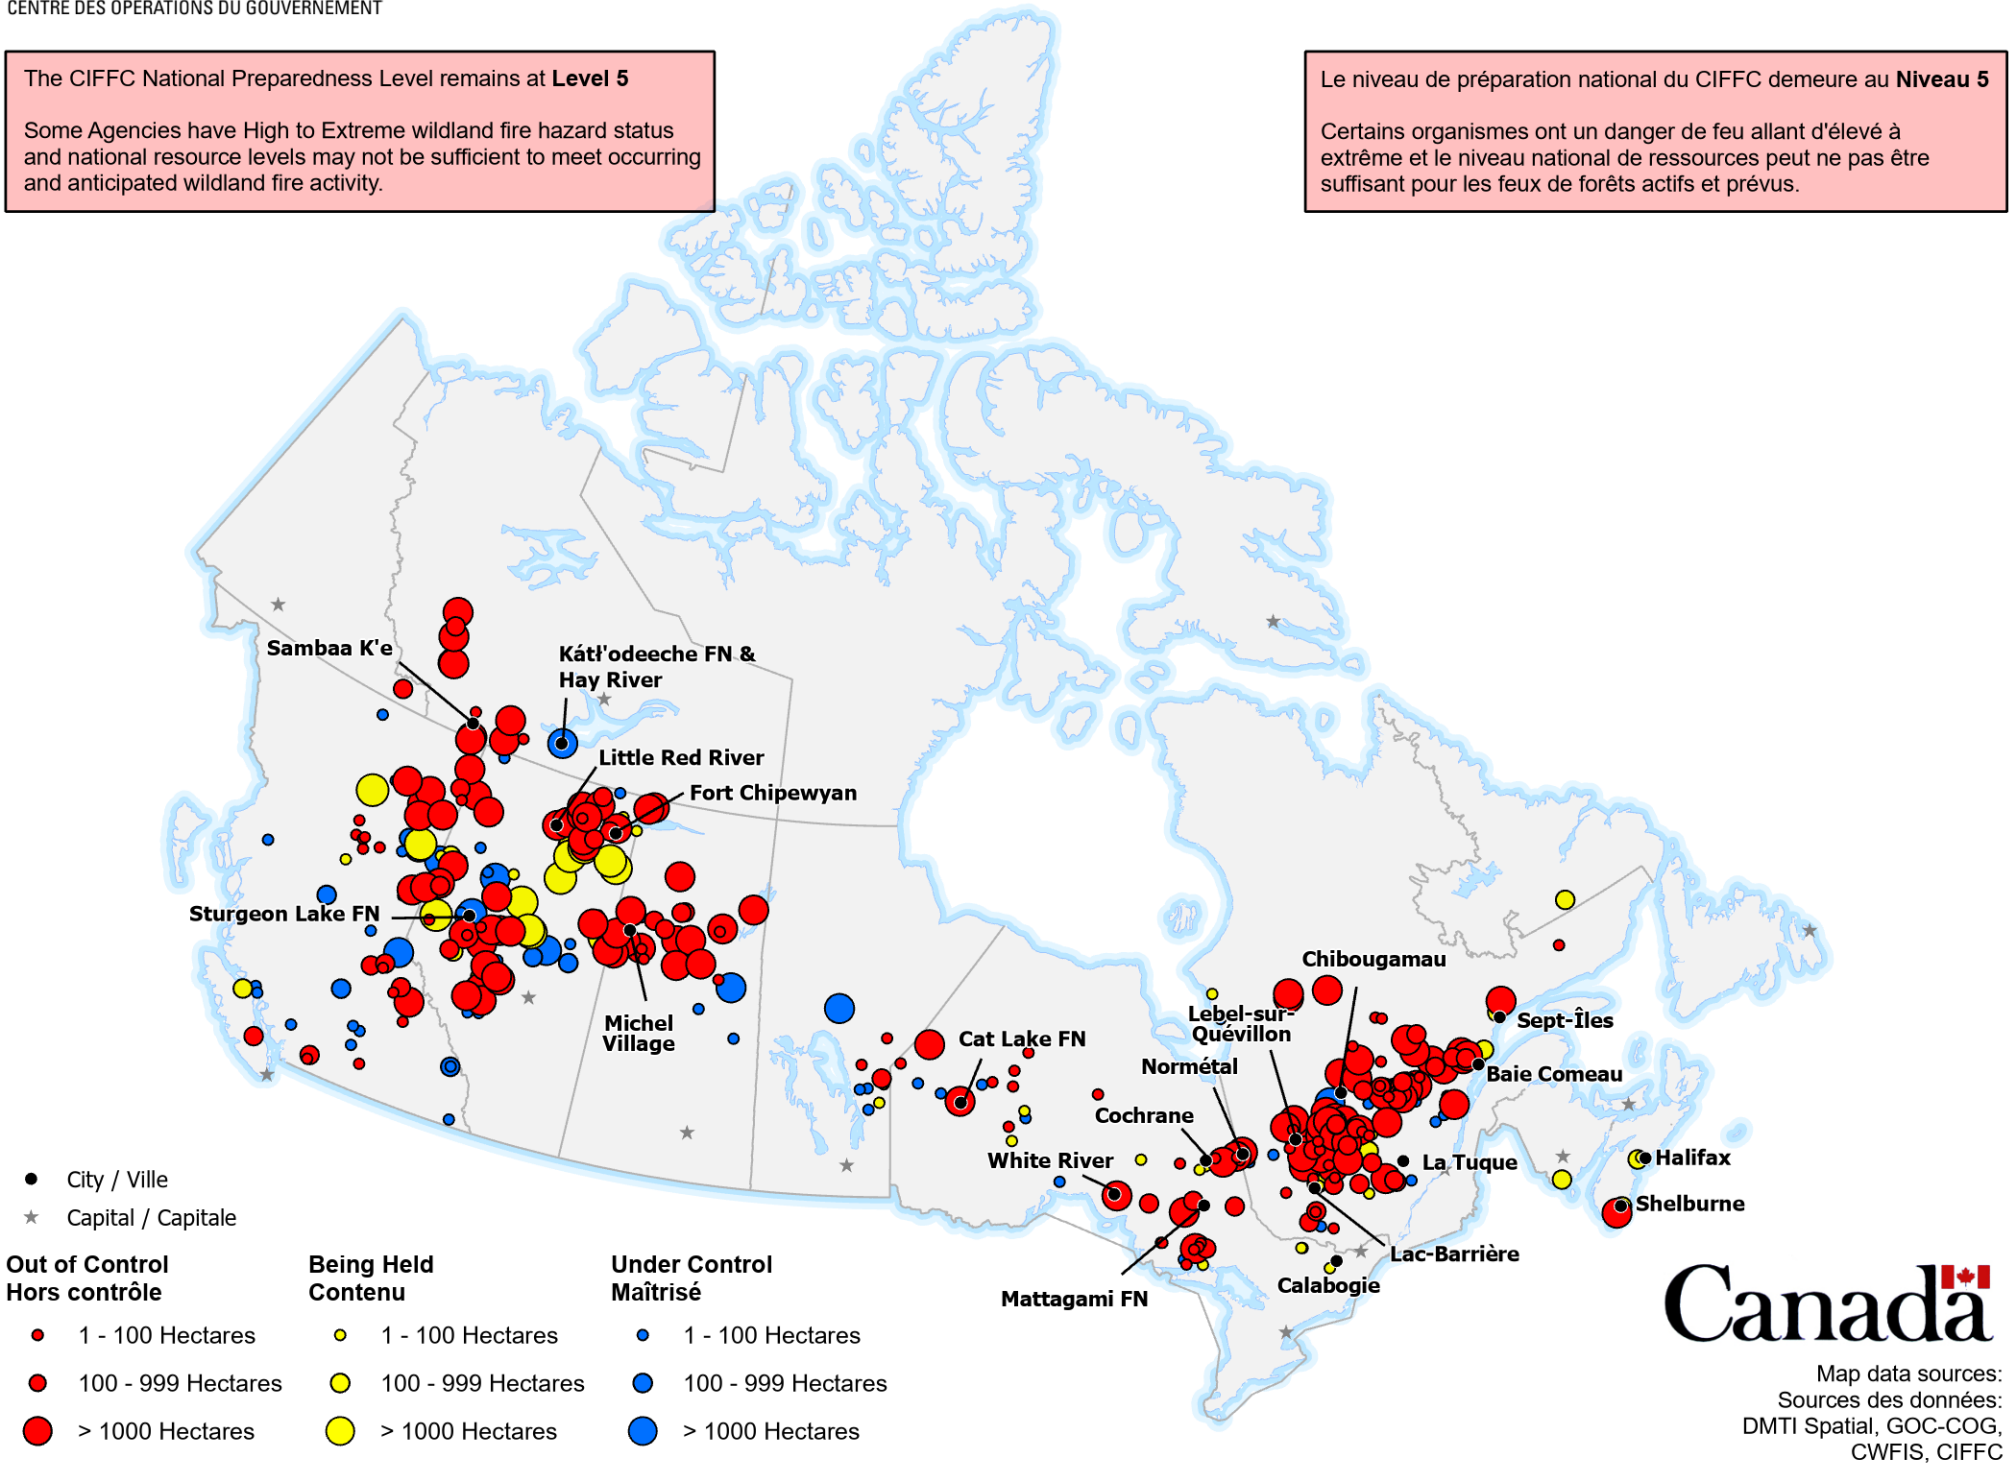

ACTIVE FIRES / FEUX ACTIFS

The CIFFC National Preparedness Level remains at **Level 5**

Some Agencies have High to Extreme wildland fire hazard status and national resource levels may not be sufficient to meet occurring and anticipated wildland fire activity.

Le niveau de préparation nationale du CIFFC demeure au **Niveau 5**

Certains organismes ont un danger de feu allant d'élevé à extrême et le niveau national de ressources peut ne pas être suffisant pour les feux de forêts actifs et prévus.

- City / Ville
- ★ Capital / Capitale

Out of Control Hors contrôle	Being Held Contenu	Under Control Maîtrisé
● 1 - 100 Hectares	● 1 - 100 Hectares	● 1 - 100 Hectares
● 100 - 999 Hectares	● 100 - 999 Hectares	● 100 - 999 Hectares
● > 1000 Hectares	● > 1000 Hectares	● > 1000 Hectares

Map data sources:
Sources des données:
DMTI Spatial, GOC-COG,
CWFIS, CIFFC