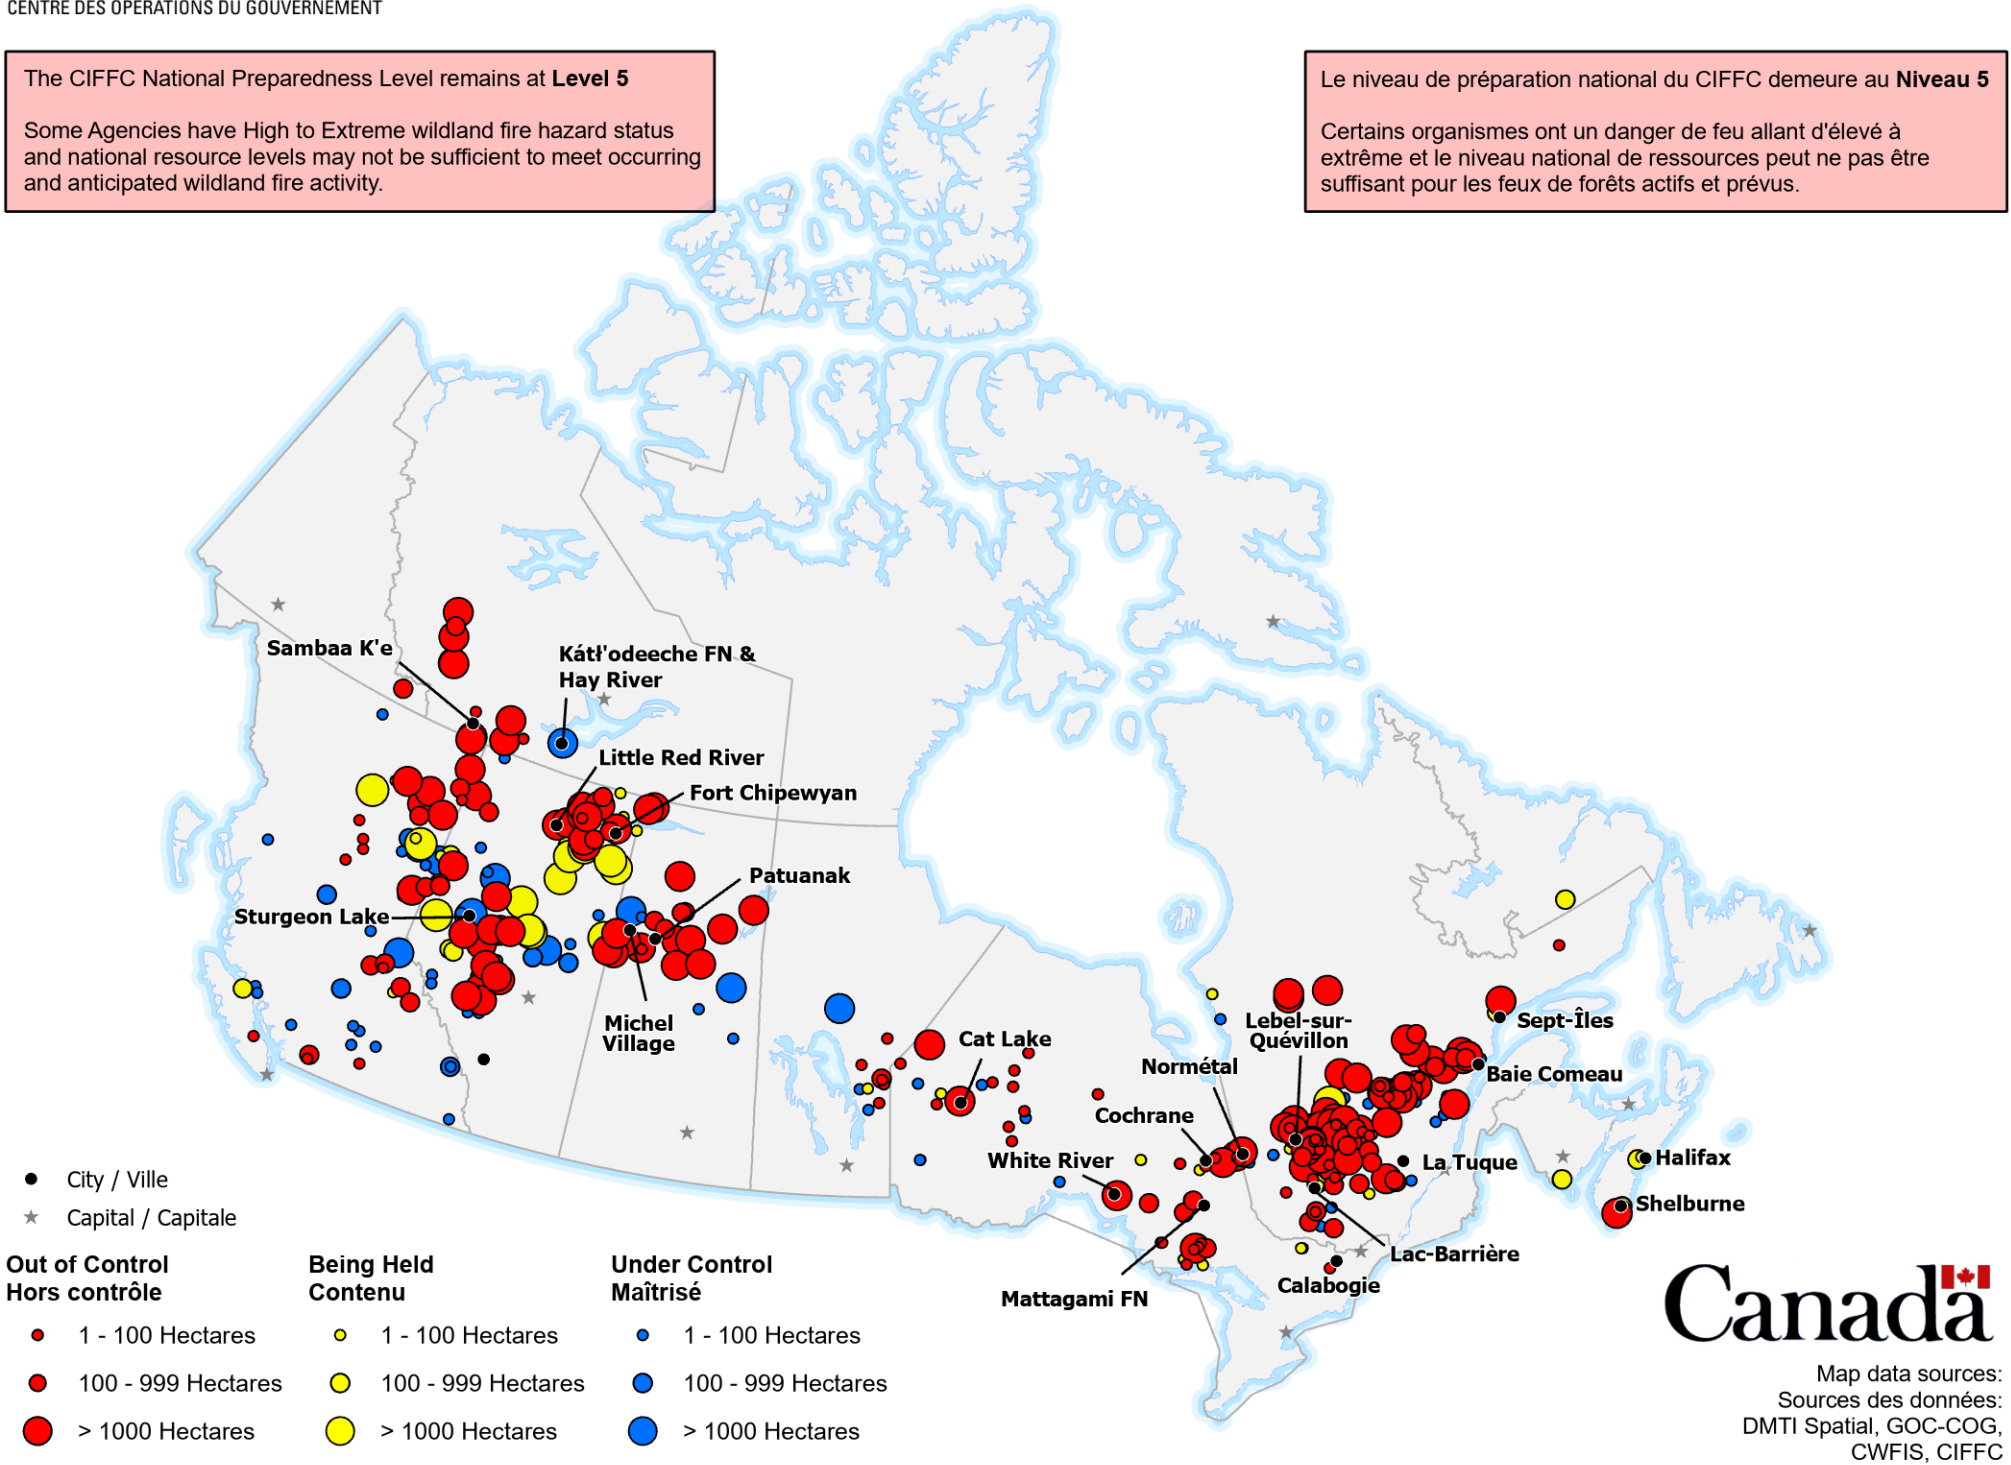

The CIFFC National Preparedness Level remains at **Level 5**

Some Agencies have High to Extreme wildland fire hazard status and national resource levels may not be sufficient to meet occurring and anticipated wildland fire activity.

Le niveau de préparation national du CIFFC demeure au **Niveau 5**

Certains organismes ont un danger de feu allant d'élevé à extrême et le niveau national de ressources peut ne pas être suffisant pour les feux de forêts actifs et prévus.

● City / Ville  
★ Capital / Capitale

Out of Control Hors contrôle	Being Held Contenu	Under Control Maîtrisé
● 1 - 100 Hectares	● 1 - 100 Hectares	● 1 - 100 Hectares
● 100 - 999 Hectares	● 100 - 999 Hectares	● 100 - 999 Hectares
● > 1000 Hectares	● > 1000 Hectares	● > 1000 Hectares