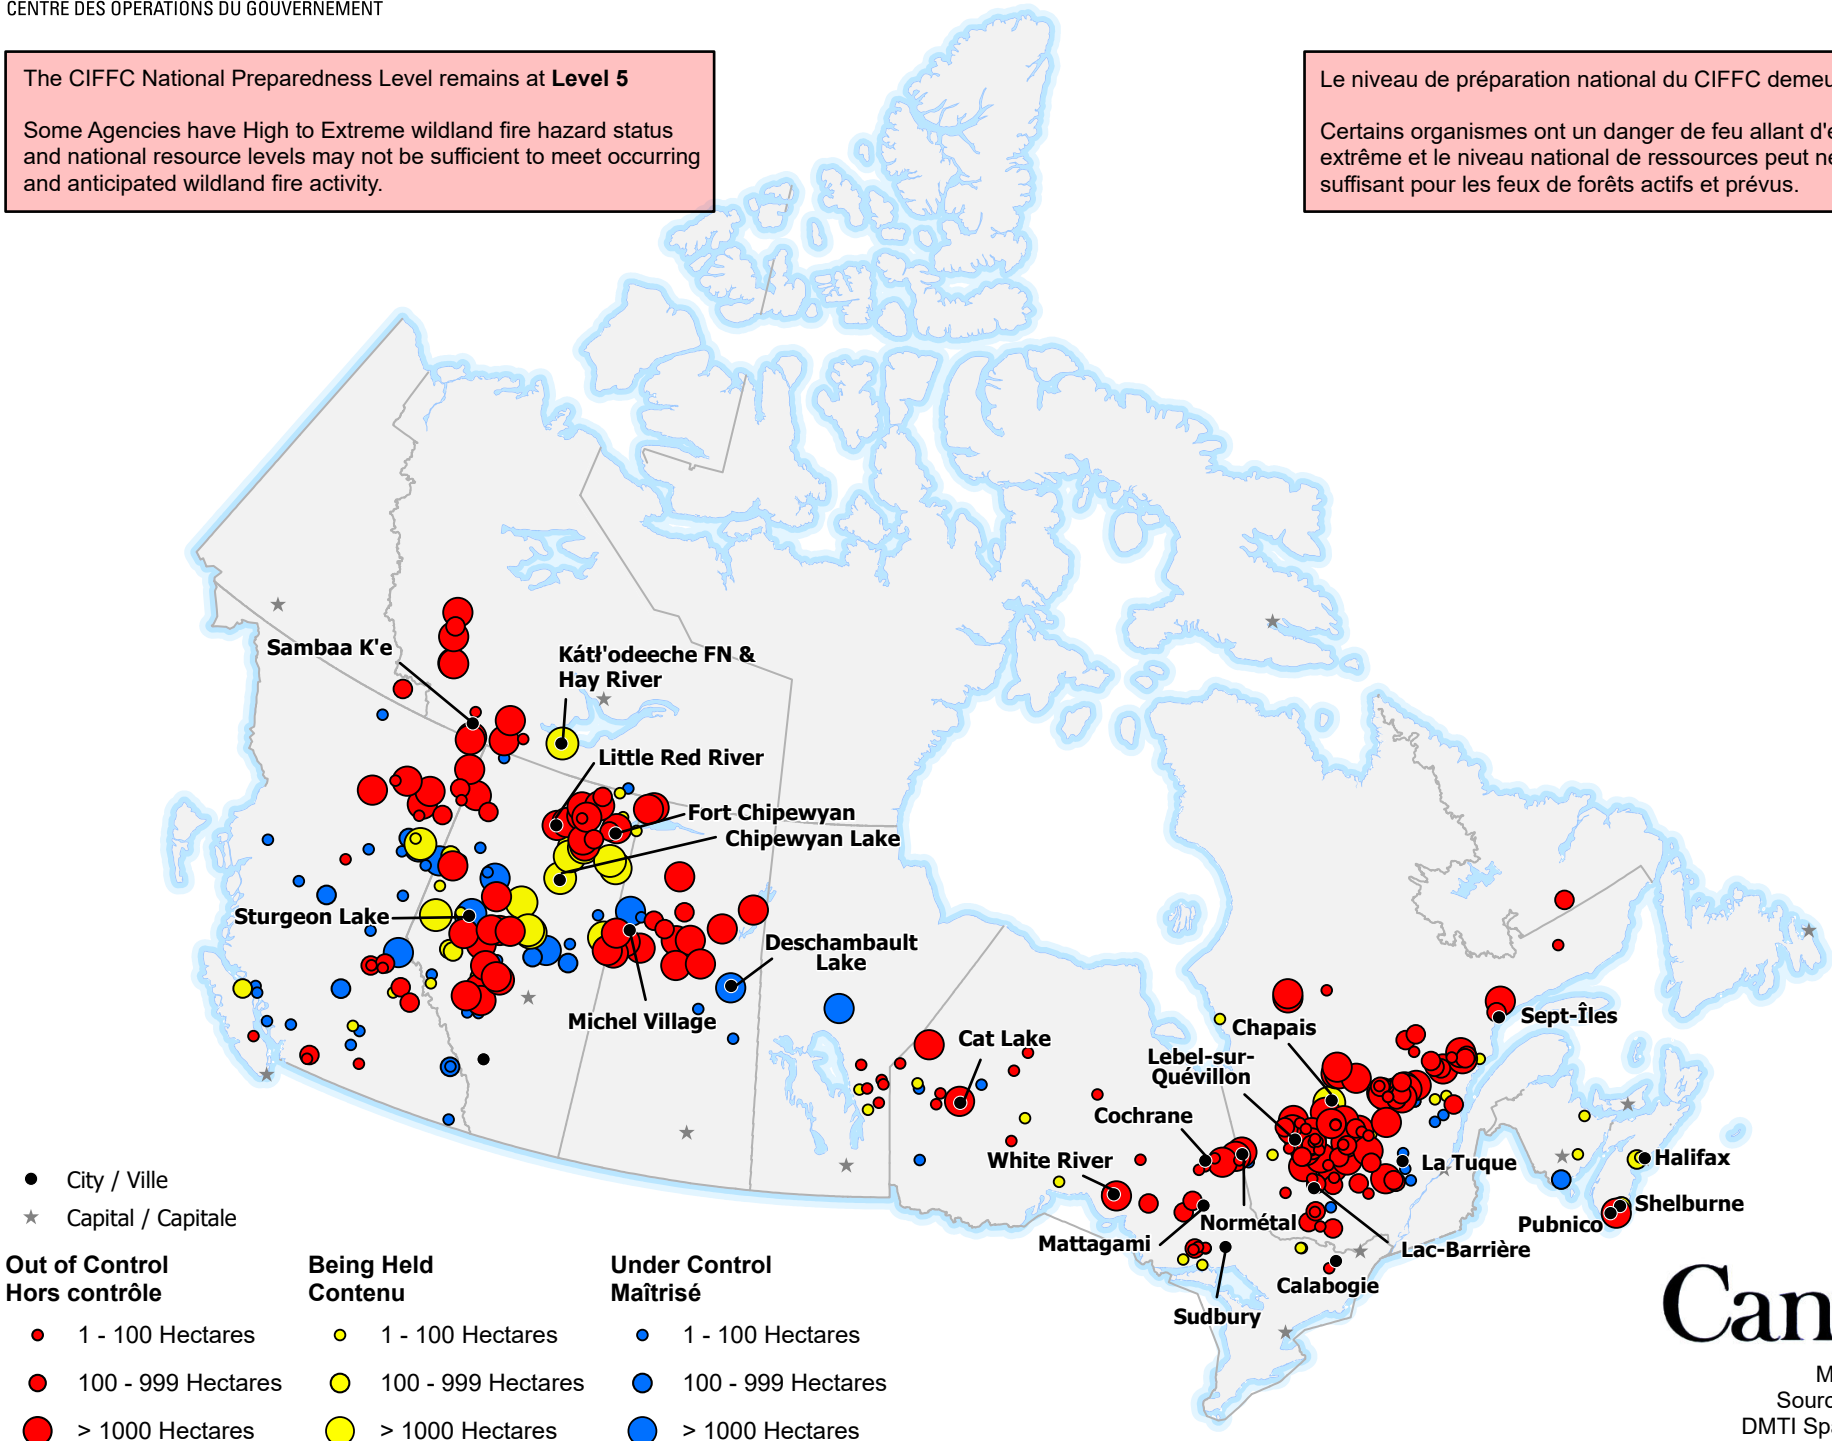

ACTIVE FIRES / FEUX ACTIFS

The CIFFC National Preparedness Level remains at **Level 5**

Some Agencies have High to Extreme wildland fire hazard status and national resource levels may not be sufficient to meet occurring and anticipated wildland fire activity.

Le niveau de préparation national du CIFFC demeure au **Niveau 5**

Certains organismes ont un danger de feu allant d'élevé à extrême et le niveau national de ressources peut ne pas être suffisant pour les feux de forêts actifs et prévus.

- City / Ville
- ★ Capital / Capitale

| Out of Control Hors contrôle | Being Held Contenu | Under Control Maîtrisé |
|---------------------------------|-----------------------|---------------------------|
| ● 1 - 100 Hectares | ● 1 - 100 Hectares | ● 1 - 100 Hectares |
| ● 100 - 999 Hectares | ● 100 - 999 Hectares | ● 100 - 999 Hectares |
| ● > 1000 Hectares | ● > 1000 Hectares | ● > 1000 Hectares |

Map data sources:
Sources des données:
DMTI Spatial, GOC-COG,
CWFIS, CIFFC