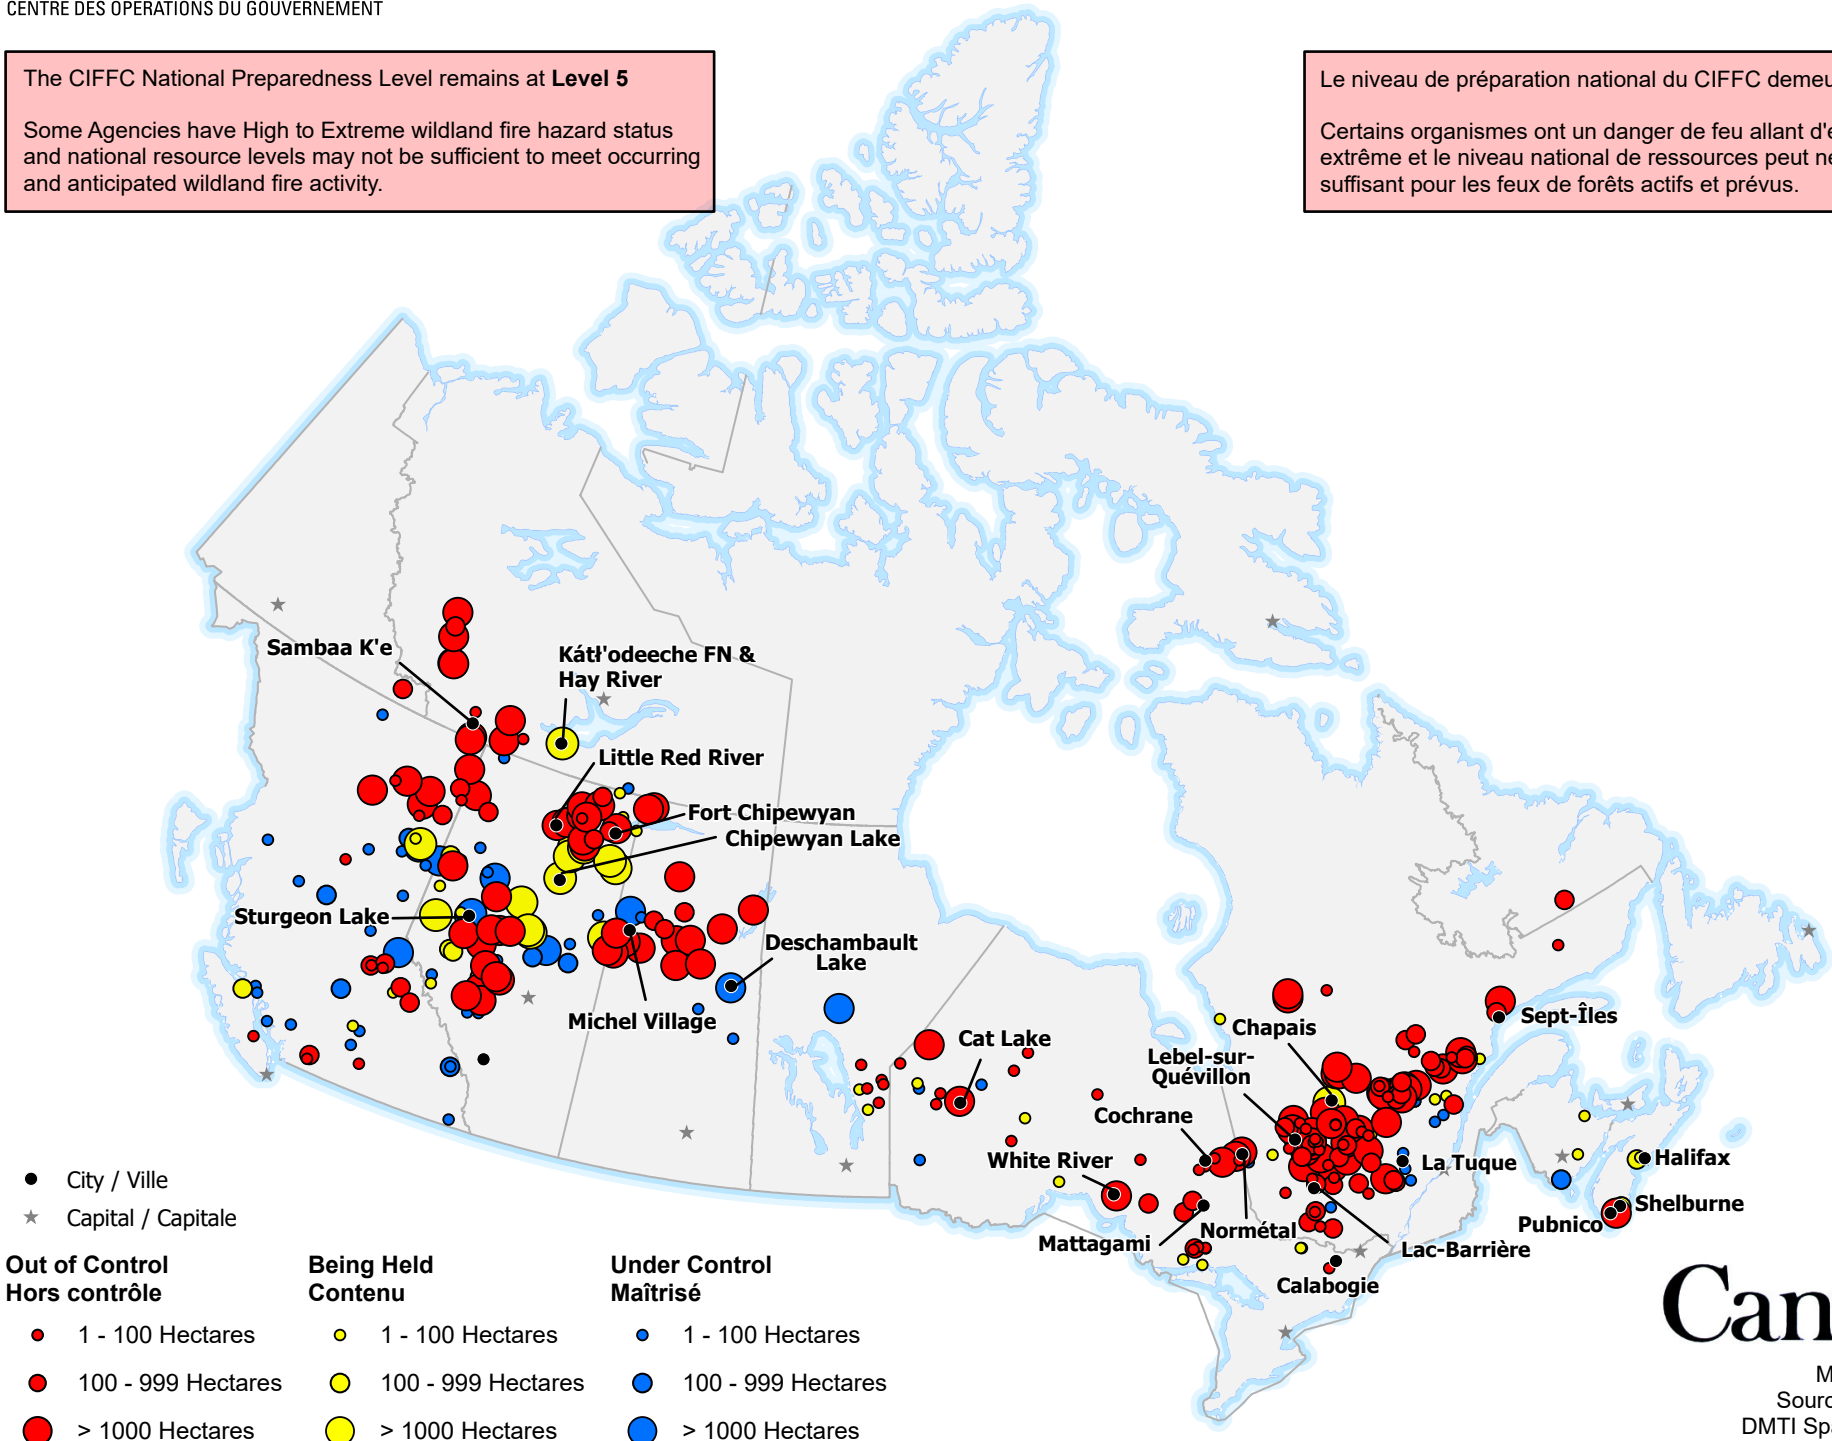

ACTIVE FIRES / FEUX ACTIFS

The CIFFC National Preparedness Level remains at **Level 5**

Some Agencies have High to Extreme wildland fire hazard status and national resource levels may not be sufficient to meet occurring and anticipated wildland fire activity.

Le niveau de préparation national du CIFFC demeure au **Niveau 5**

Certains organismes ont un danger de feu allant d'élevé à extrême et le niveau national de ressources peut ne pas être suffisant pour les feux de forêts actifs et prévus.

- City / Ville
- ★ Capital / Capitale

Out of Control Hors contrôle	Being Held Contenu	Under Control Maîtrisé
● 1 - 100 Hectares	● 1 - 100 Hectares	● 1 - 100 Hectares
● 100 - 999 Hectares	● 100 - 999 Hectares	● 100 - 999 Hectares
● > 1000 Hectares	● > 1000 Hectares	● > 1000 Hectares

Map data sources:
Sources des données:
DMTI Spatial, GOC-COG,
CWFIS, CIFFC