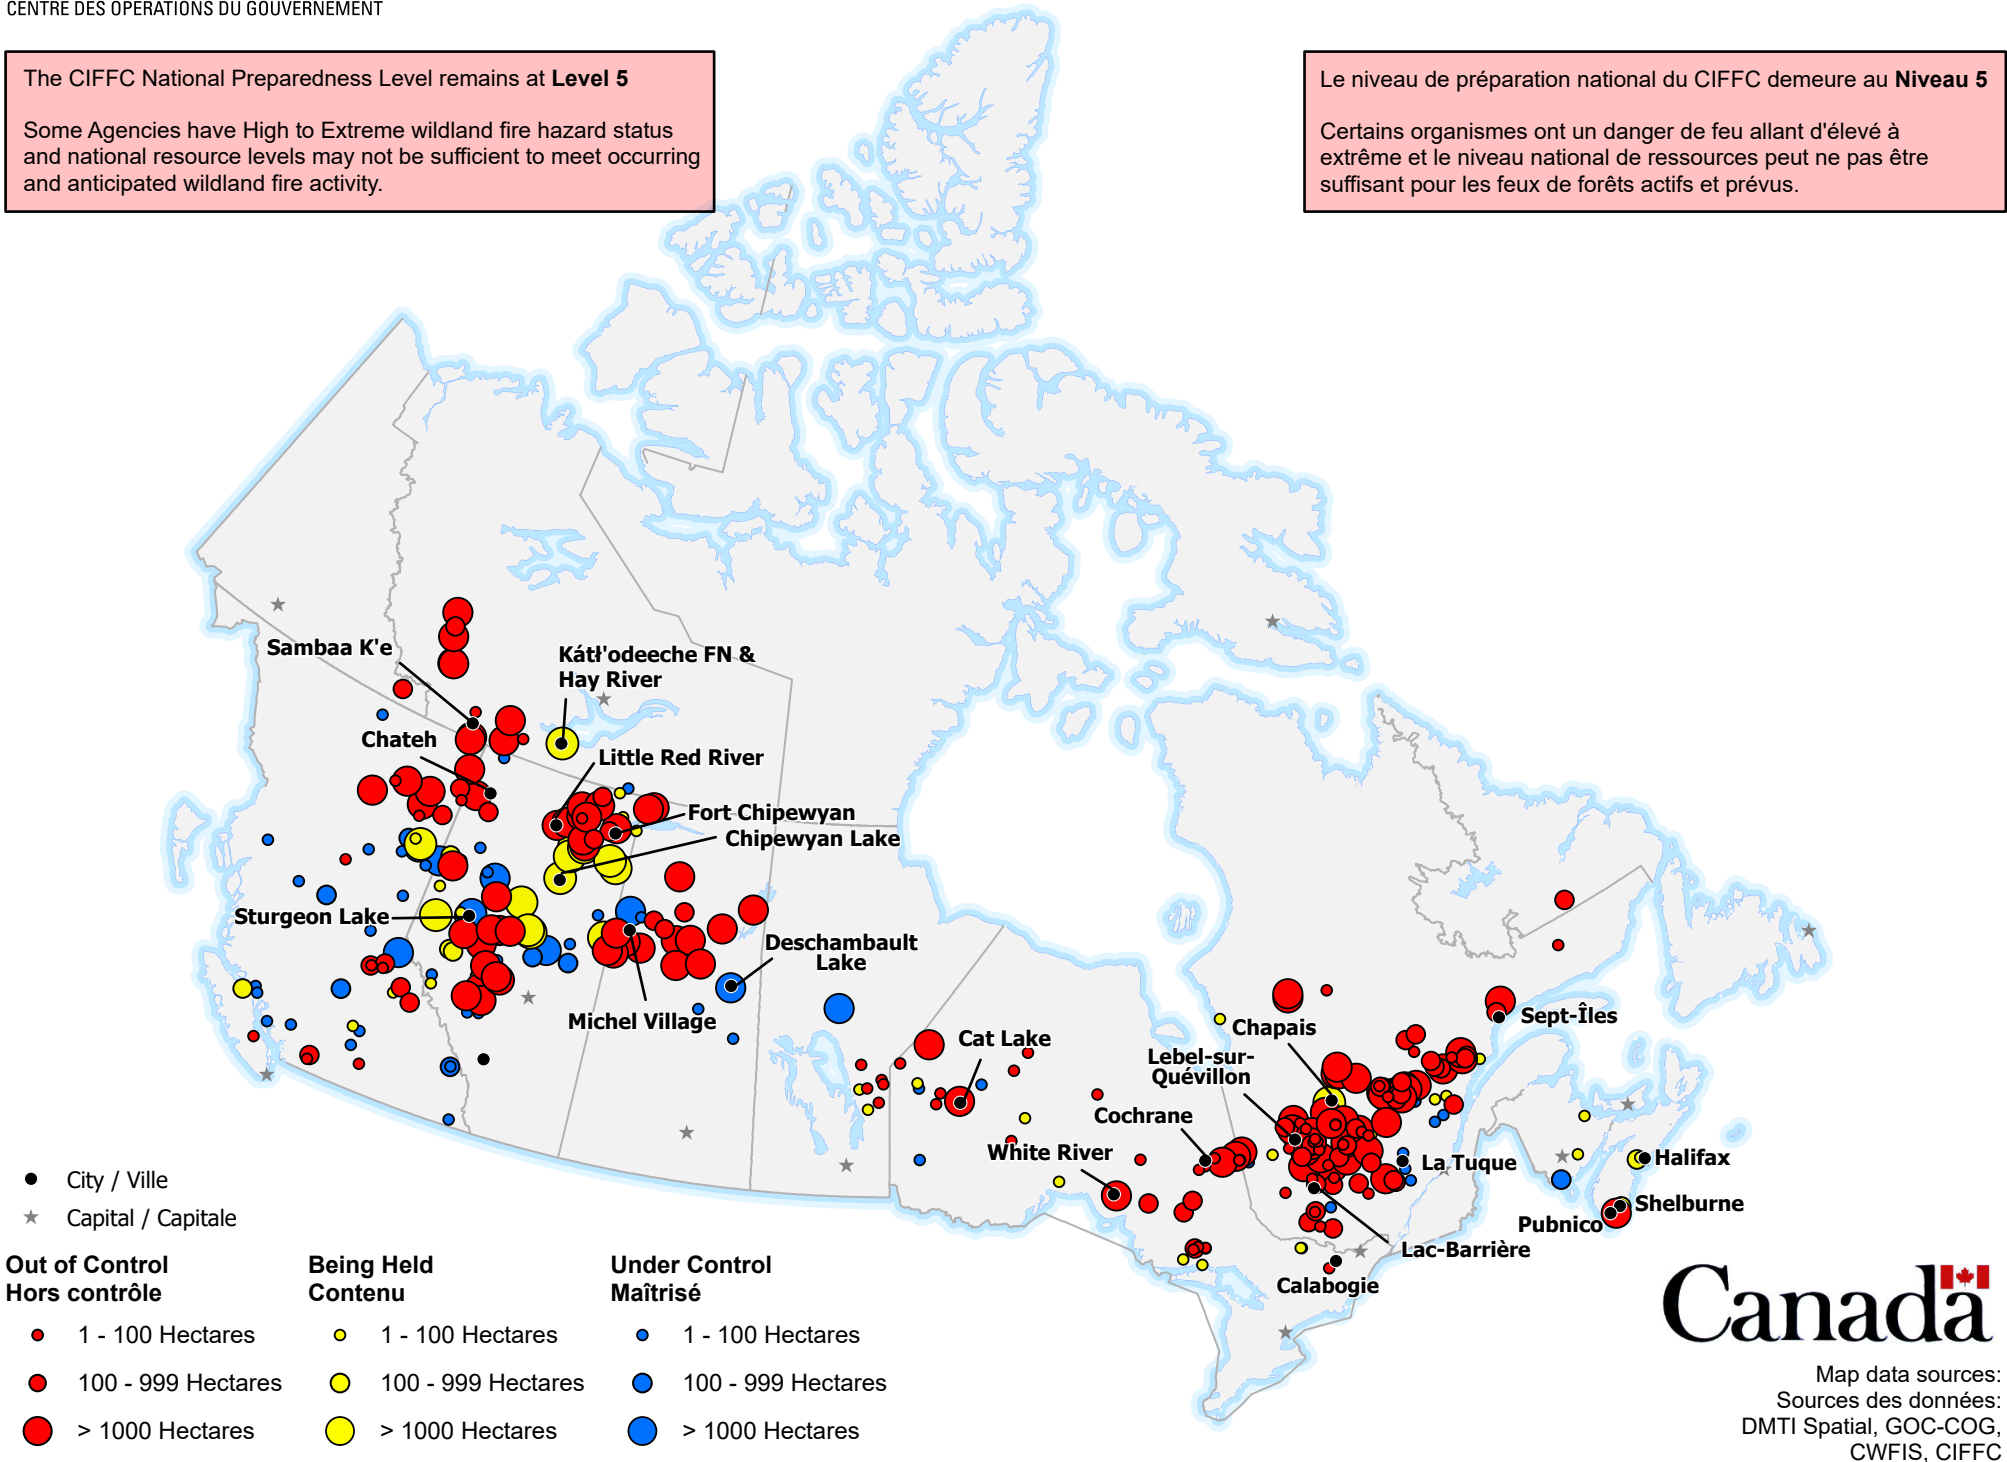

ACTIVE FIRES / FEUX ACTIFS

The CIFFC National Preparedness Level remains at **Level 5**

Some Agencies have High to Extreme wildland fire hazard status and national resource levels may not be sufficient to meet occurring and anticipated wildland fire activity.

Le niveau de préparation national du CIFFC demeure au **Niveau 5**

Certains organismes ont un danger de feu allant d'élevé à extrême et le niveau national de ressources peut ne pas être suffisant pour les feux de forêts actifs et prévus.

- City / Ville
- ★ Capital / Capitale

Out of Control Hors contrôle	Being Held Contenu	Under Control Maîtrisé
● 1 - 100 Hectares	● 1 - 100 Hectares	● 1 - 100 Hectares
● 100 - 999 Hectares	● 100 - 999 Hectares	● 100 - 999 Hectares
● > 1000 Hectares	● > 1000 Hectares	● > 1000 Hectares

Map data sources:
Sources des données:
DMTI Spatial, GOC-COG,
CWFIS, CIFFC