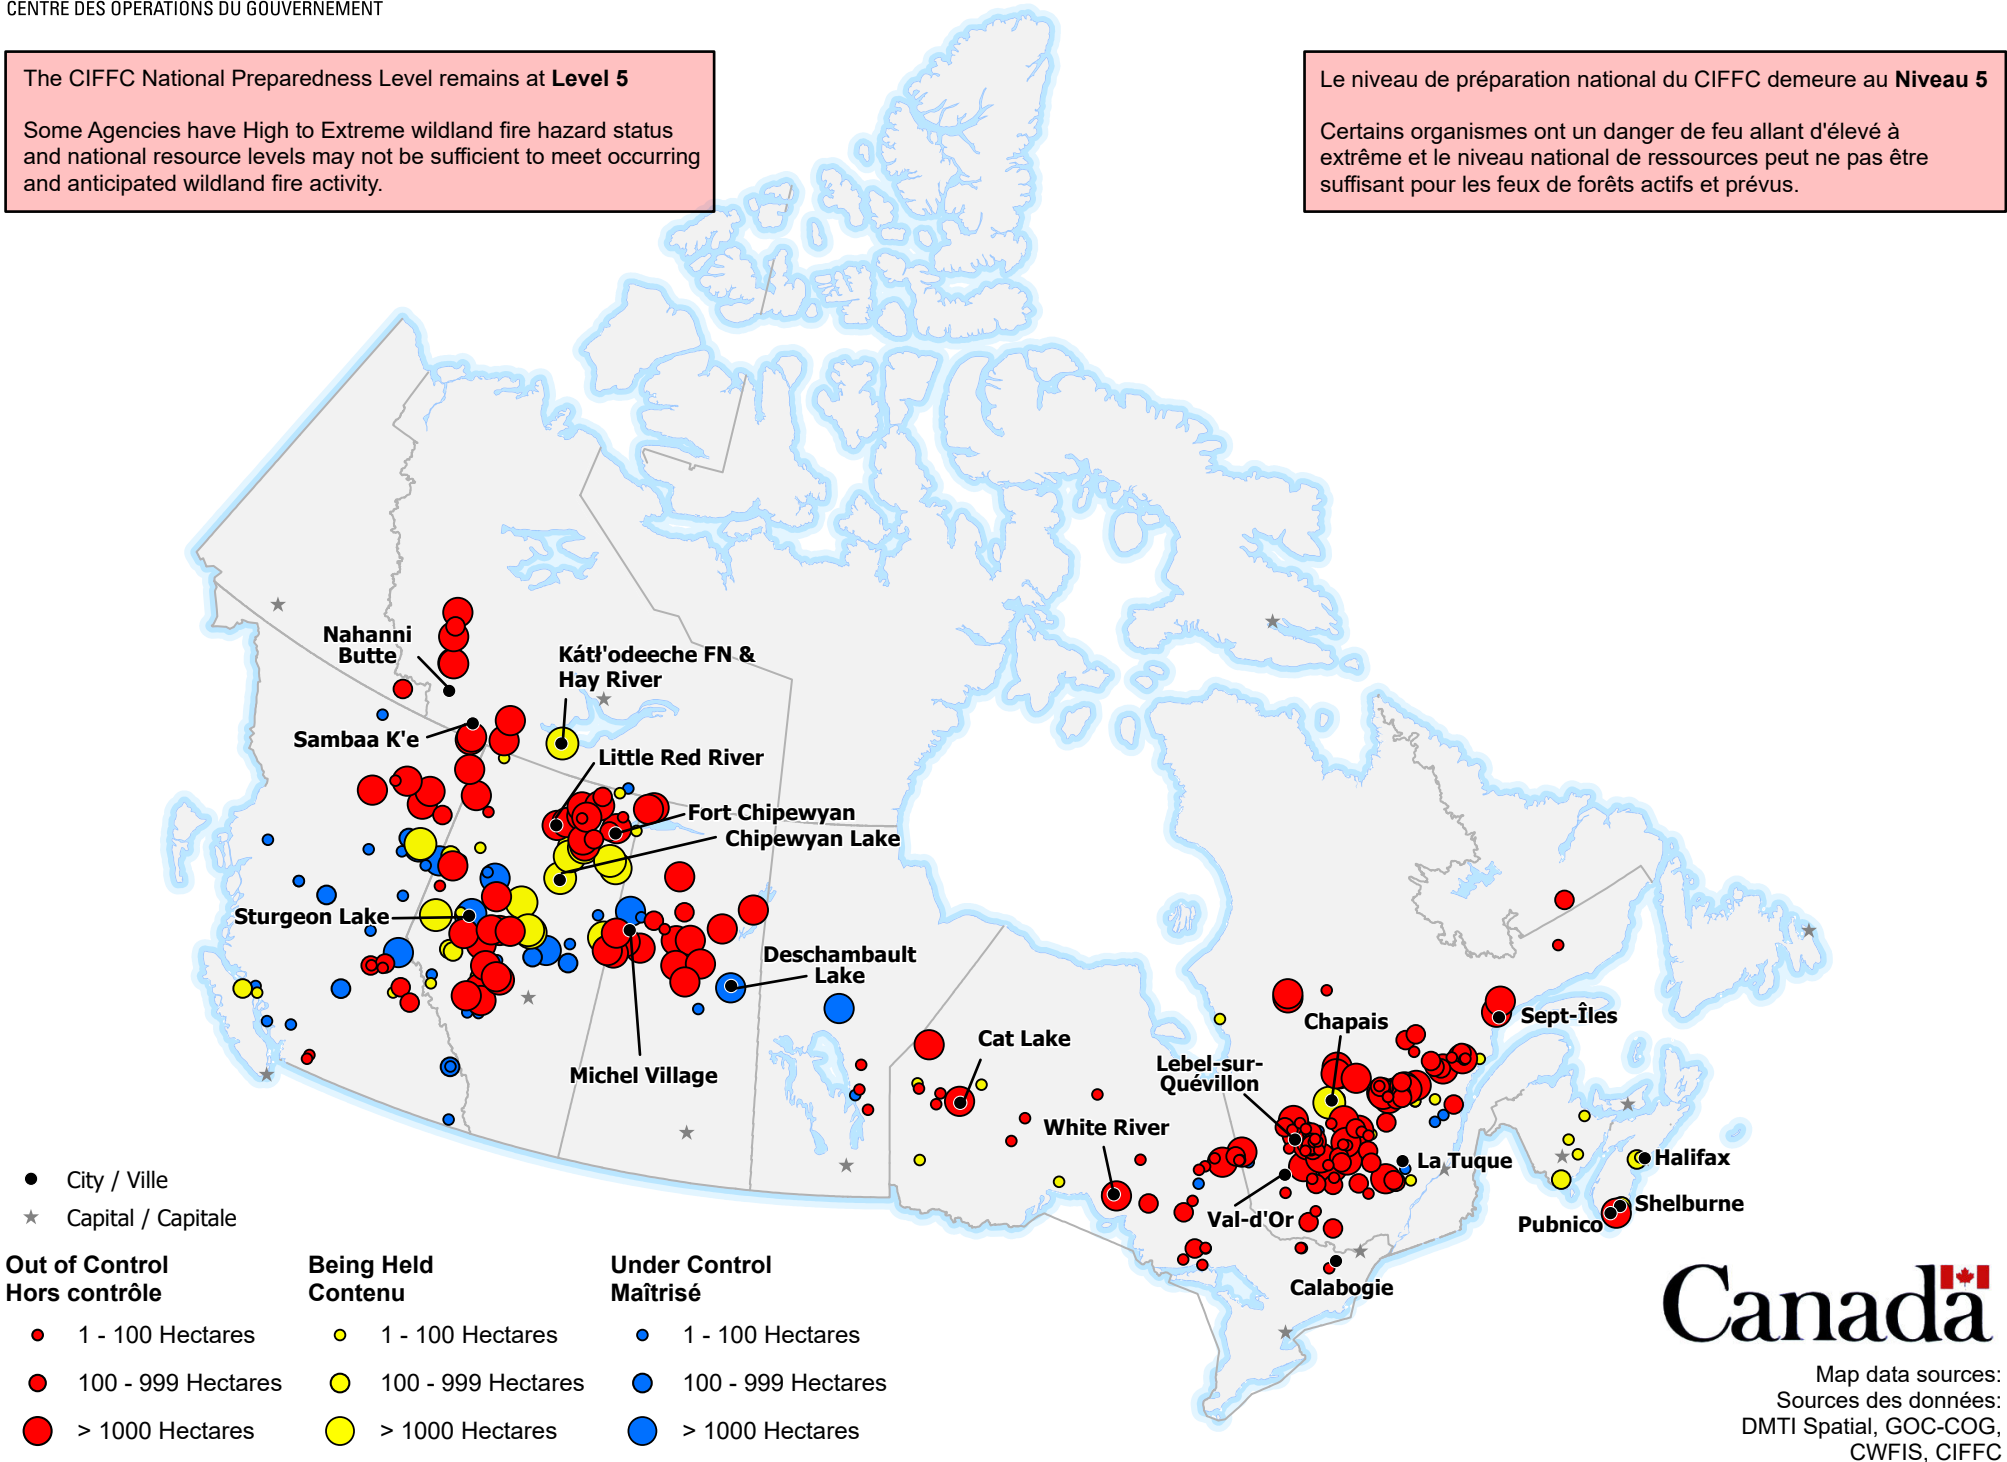

ACTIVE FIRES / FEUX ACTIFS

The CIFFC National Preparedness Level remains at **Level 5**

Some Agencies have High to Extreme wildland fire hazard status and national resource levels may not be sufficient to meet occurring and anticipated wildland fire activity.

Le niveau de préparation national du CIFFC demeure au **Niveau 5**

Certains organismes ont un danger de feu allant d'élevé à extrême et le niveau national de ressources peut ne pas être suffisant pour les feux de forêts actifs et prévus.

- City / Ville
- ★ Capital / Capitale

Out of Control Hors contrôle	Being Held Contenu	Under Control Maîtrisé
● 1 - 100 Hectares	● 1 - 100 Hectares	● 1 - 100 Hectares
● 100 - 999 Hectares	● 100 - 999 Hectares	● 100 - 999 Hectares
● > 1000 Hectares	● > 1000 Hectares	● > 1000 Hectares