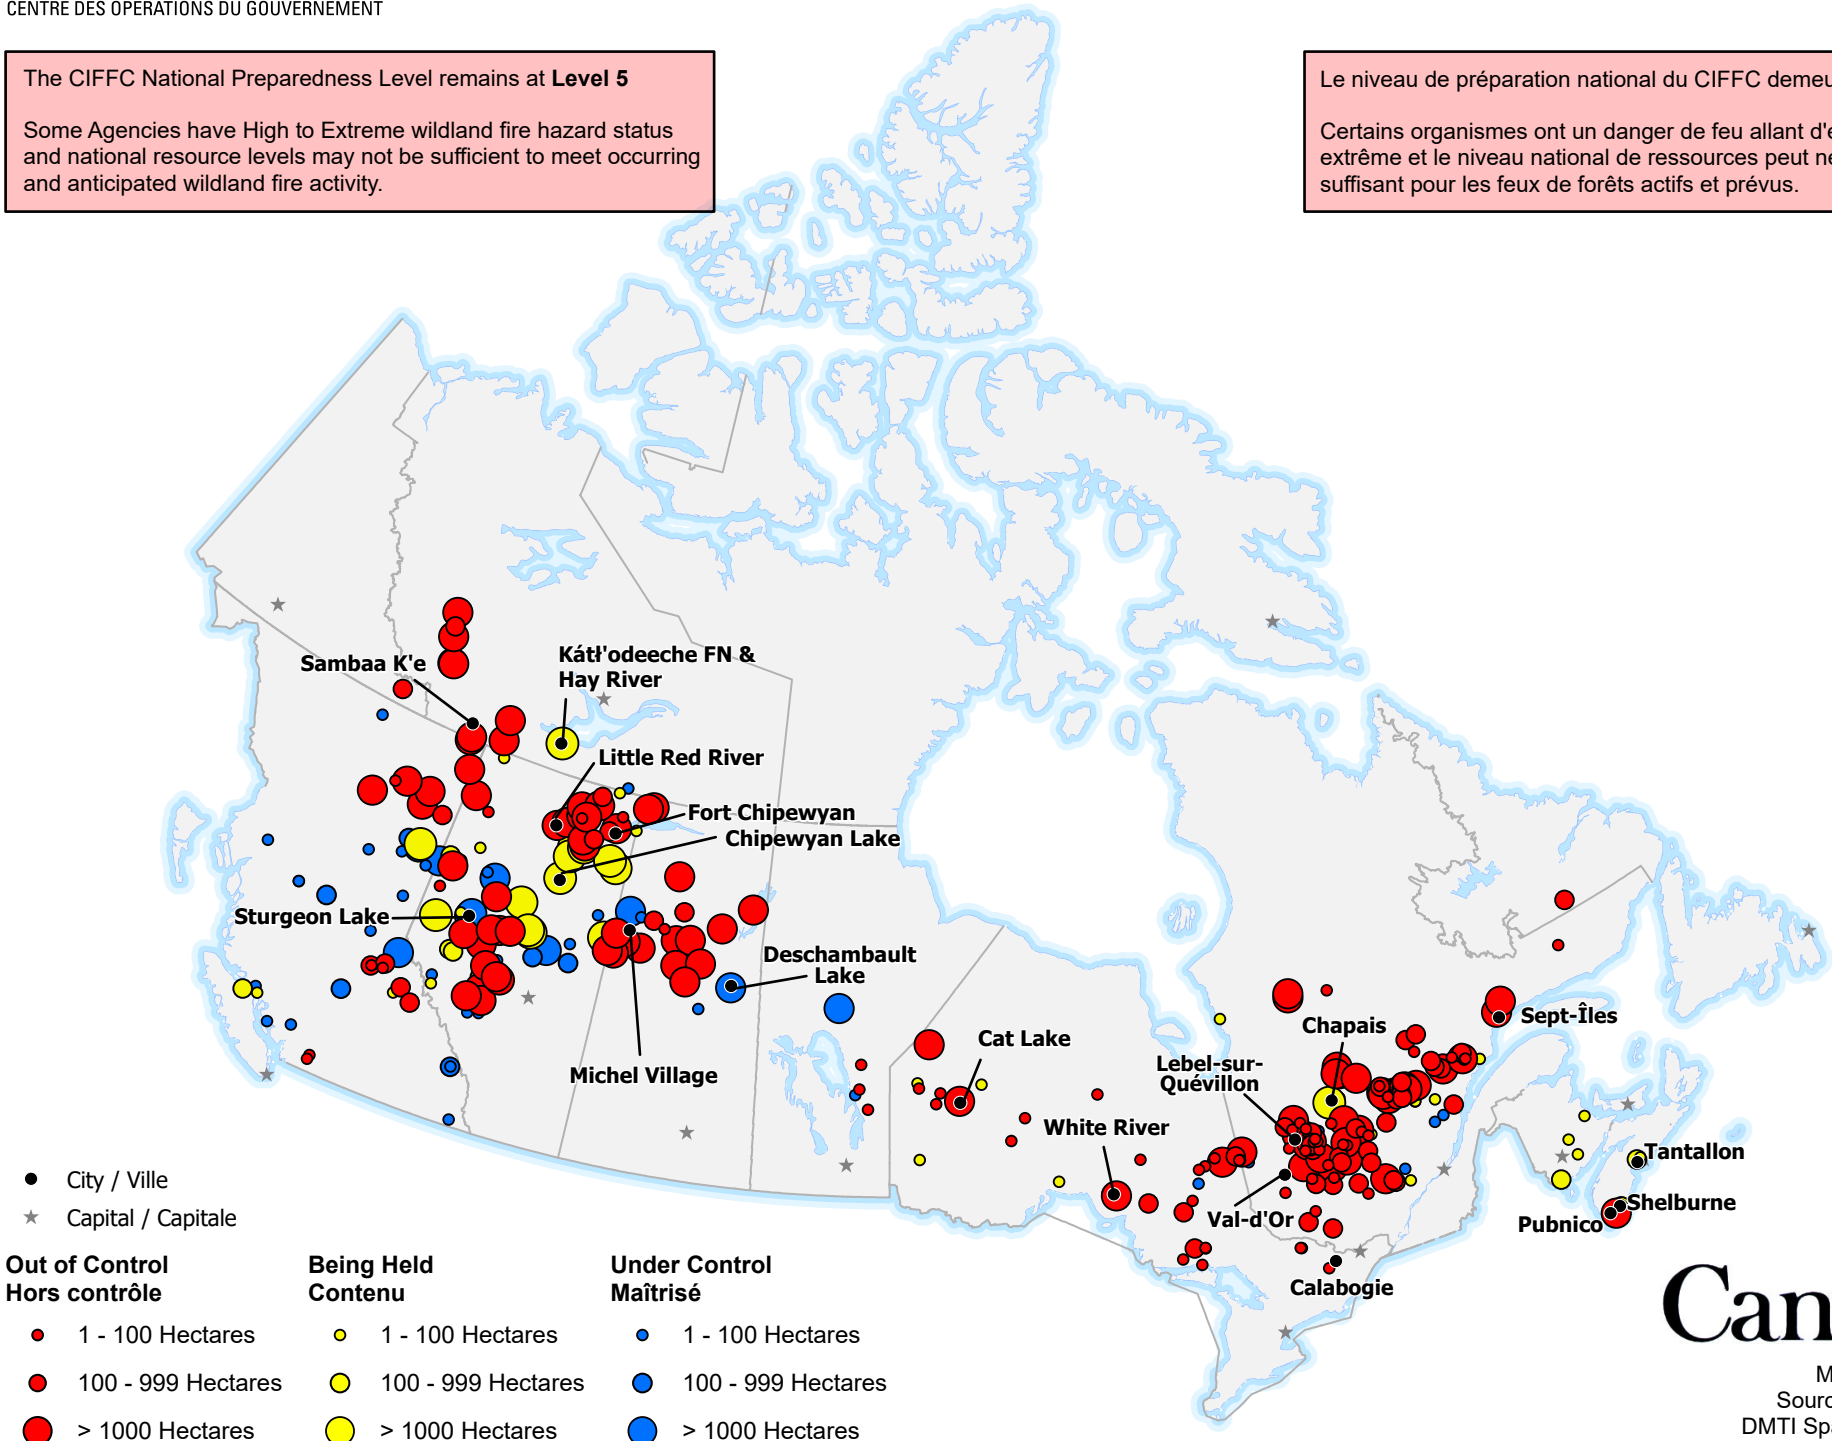

ACTIVE FIRES / FEUX ACTIFS

The CIFFC National Preparedness Level remains at **Level 5**

Some Agencies have High to Extreme wildland fire hazard status and national resource levels may not be sufficient to meet occurring and anticipated wildland fire activity.

Le niveau de préparation national du CIFFC demeure au **Niveau 5**

Certains organismes ont un danger de feu allant d'élevé à extrême et le niveau national de ressources peut ne pas être suffisant pour les feux de forêts actifs et prévus.

- City / Ville
- ★ Capital / Capitale

Out of Control Hors contrôle	Being Held Contenu	Under Control Maîtrisé
● 1 - 100 Hectares	● 1 - 100 Hectares	● 1 - 100 Hectares
● 100 - 999 Hectares	● 100 - 999 Hectares	● 100 - 999 Hectares
● > 1000 Hectares	● > 1000 Hectares	● > 1000 Hectares

Map data sources:
Sources des données:
DMTI Spatial, GOC-COG,
CWFIS, CIFFC