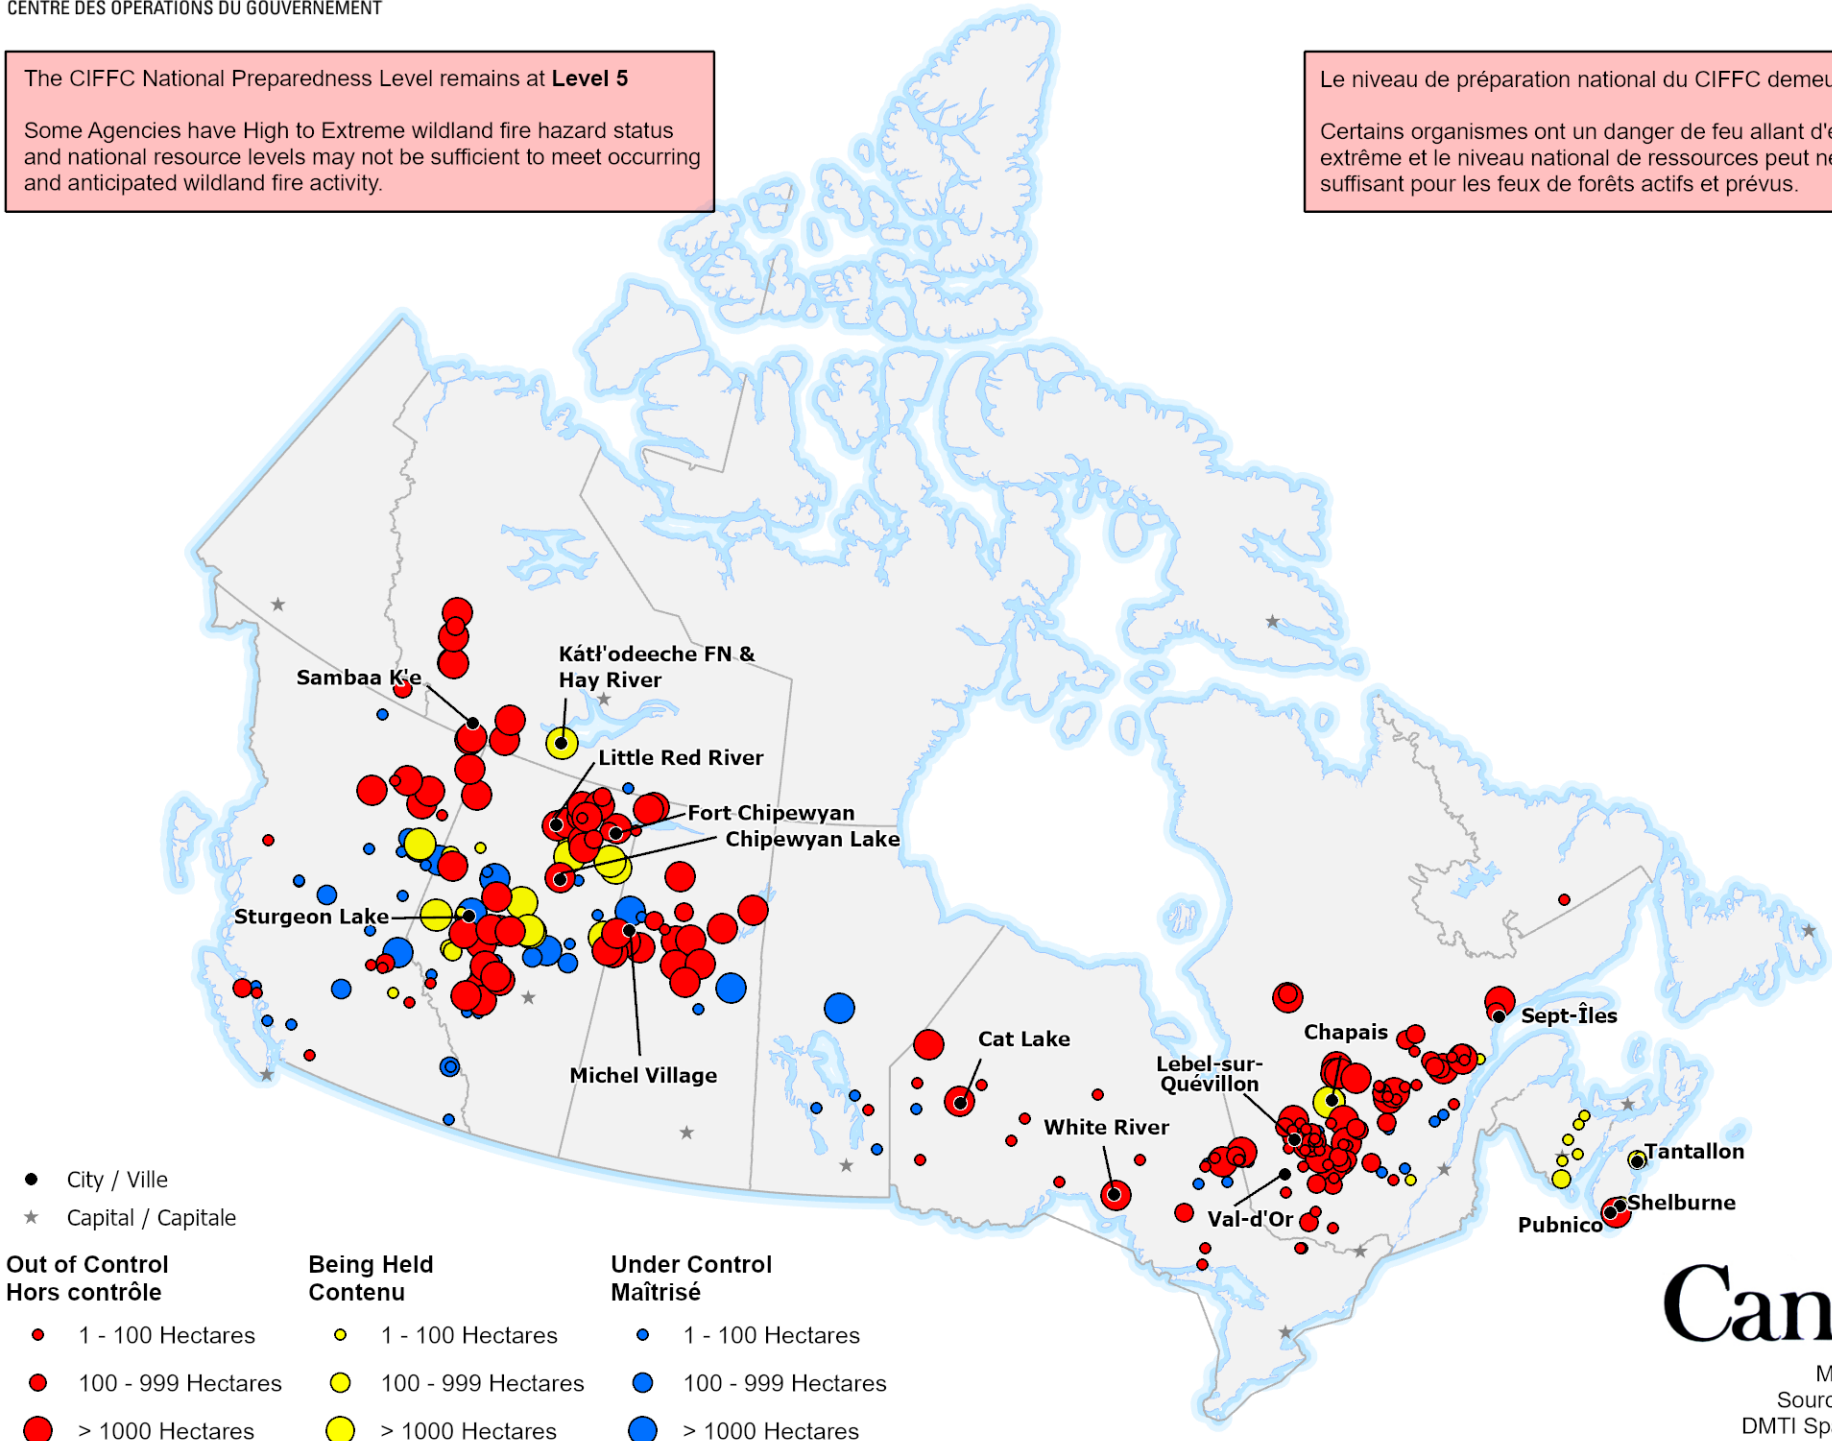

The CIFFC National Preparedness Level remains at **Level 5**

Some Agencies have High to Extreme wildland fire hazard status and national resource levels may not be sufficient to meet occurring and anticipated wildland fire activity.

Le niveau de préparation national du CIFFC demeure au **Niveau 5**

Certains organismes ont un danger de feu allant d'élevé à extrême et le niveau national de ressources peut ne pas être suffisant pour les feux de forêts actifs et prévus.

- City / Ville
- ★ Capital / Capitale

Out of Control Hors contrôle	Being Held Contenu	Under Control Maîtrisé
● 1 - 100 Hectares	● 1 - 100 Hectares	● 1 - 100 Hectares
● 100 - 999 Hectares	● 100 - 999 Hectares	● 100 - 999 Hectares
● > 1000 Hectares	● > 1000 Hectares	● > 1000 Hectares