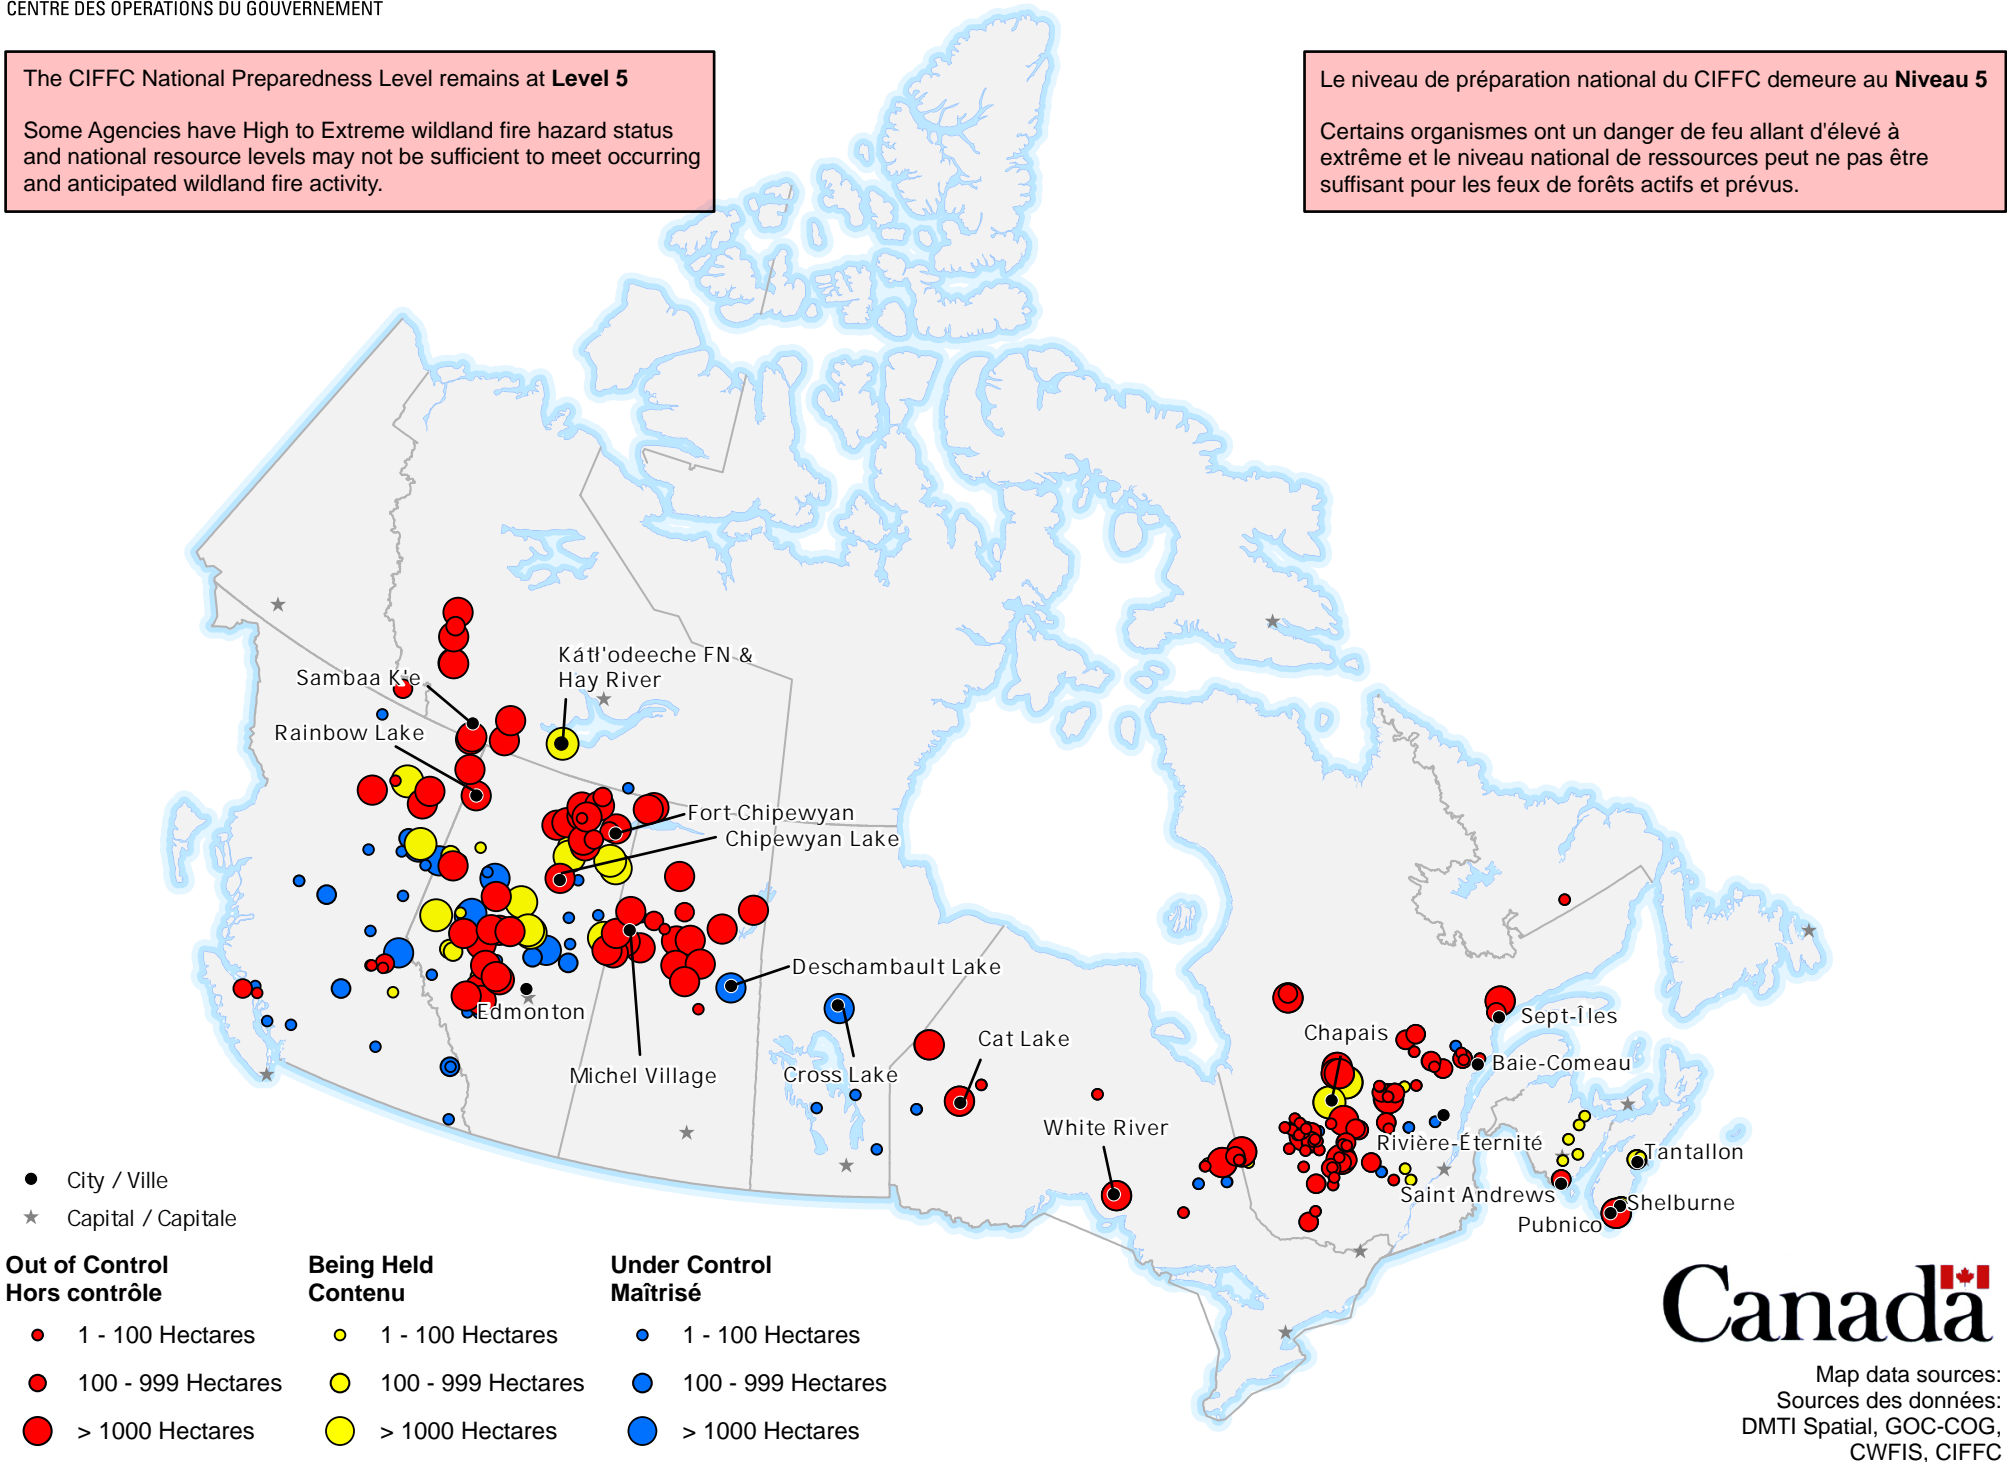

ACTIVE FIRES / FEUX ACTIFS

The CIFFC National Preparedness Level remains at **Level 5**

Some Agencies have High to Extreme wildland fire hazard status and national resource levels may not be sufficient to meet occurring and anticipated wildland fire activity.

Le niveau de préparation national du CIFFC demeure au **Niveau 5**

Certains organismes ont un danger de feu allant d'élévé à extrême et le niveau national de ressources peut ne pas être suffisant pour les feux de forêts actifs et prévus.

- City / Ville
- ★ Capital / Capitale

Out of Control Hors contrôle	Being Held Contenu	Under Control Maîtrisé
● 1 - 100 Hectares	● 1 - 100 Hectares	● 1 - 100 Hectares
● 100 - 999 Hectares	● 100 - 999 Hectares	● 100 - 999 Hectares
● > 1000 Hectares	● > 1000 Hectares	● > 1000 Hectares

Map data sources:
Sources des données:
DMTI Spatial, GOC-COG,
CWFIS, CIFFC