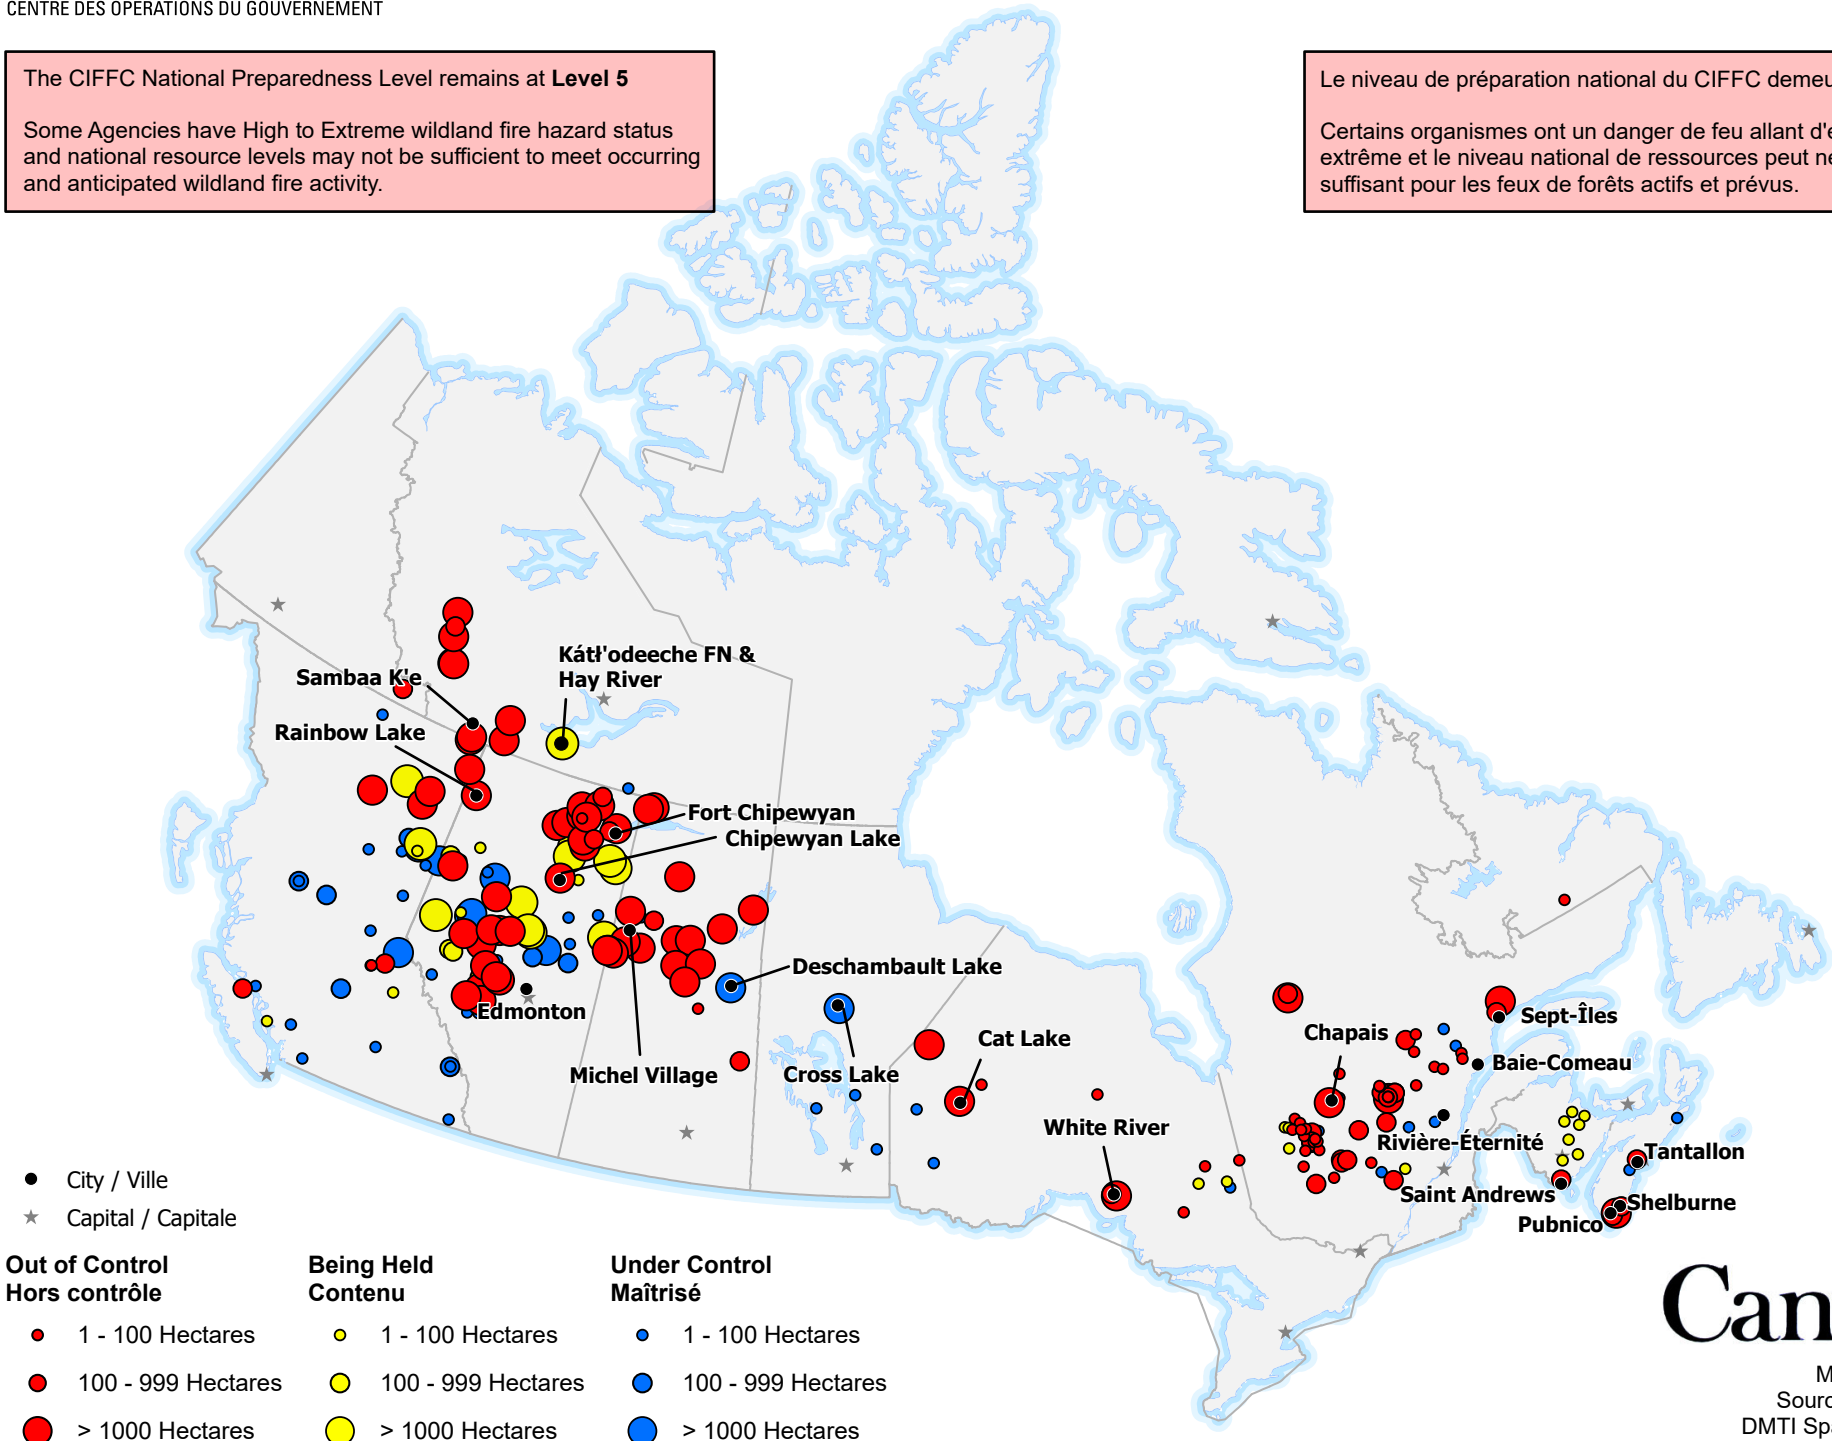

ACTIVE FIRES / FEUX ACTIFS

The CIFFC National Preparedness Level remains at **Level 5**

Some Agencies have High to Extreme wildland fire hazard status and national resource levels may not be sufficient to meet occurring and anticipated wildland fire activity.

Le niveau de préparation national du CIFFC demeure au **Niveau 5**

Certains organismes ont un danger de feu allant d'élevé à extrême et le niveau national de ressources peut ne pas être suffisant pour les feux de forêts actifs et prévus.

- City / Ville
- ★ Capital / Capitale

Out of Control Hors contrôle	Being Held Contenu	Under Control Maîtrisé
● 1 - 100 Hectares	● 1 - 100 Hectares	● 1 - 100 Hectares
● 100 - 999 Hectares	● 100 - 999 Hectares	● 100 - 999 Hectares
● > 1000 Hectares	● > 1000 Hectares	● > 1000 Hectares

Map data sources:
Sources des données:
DMTI Spatial, GOC-COG,
CWFIS, CIFFC