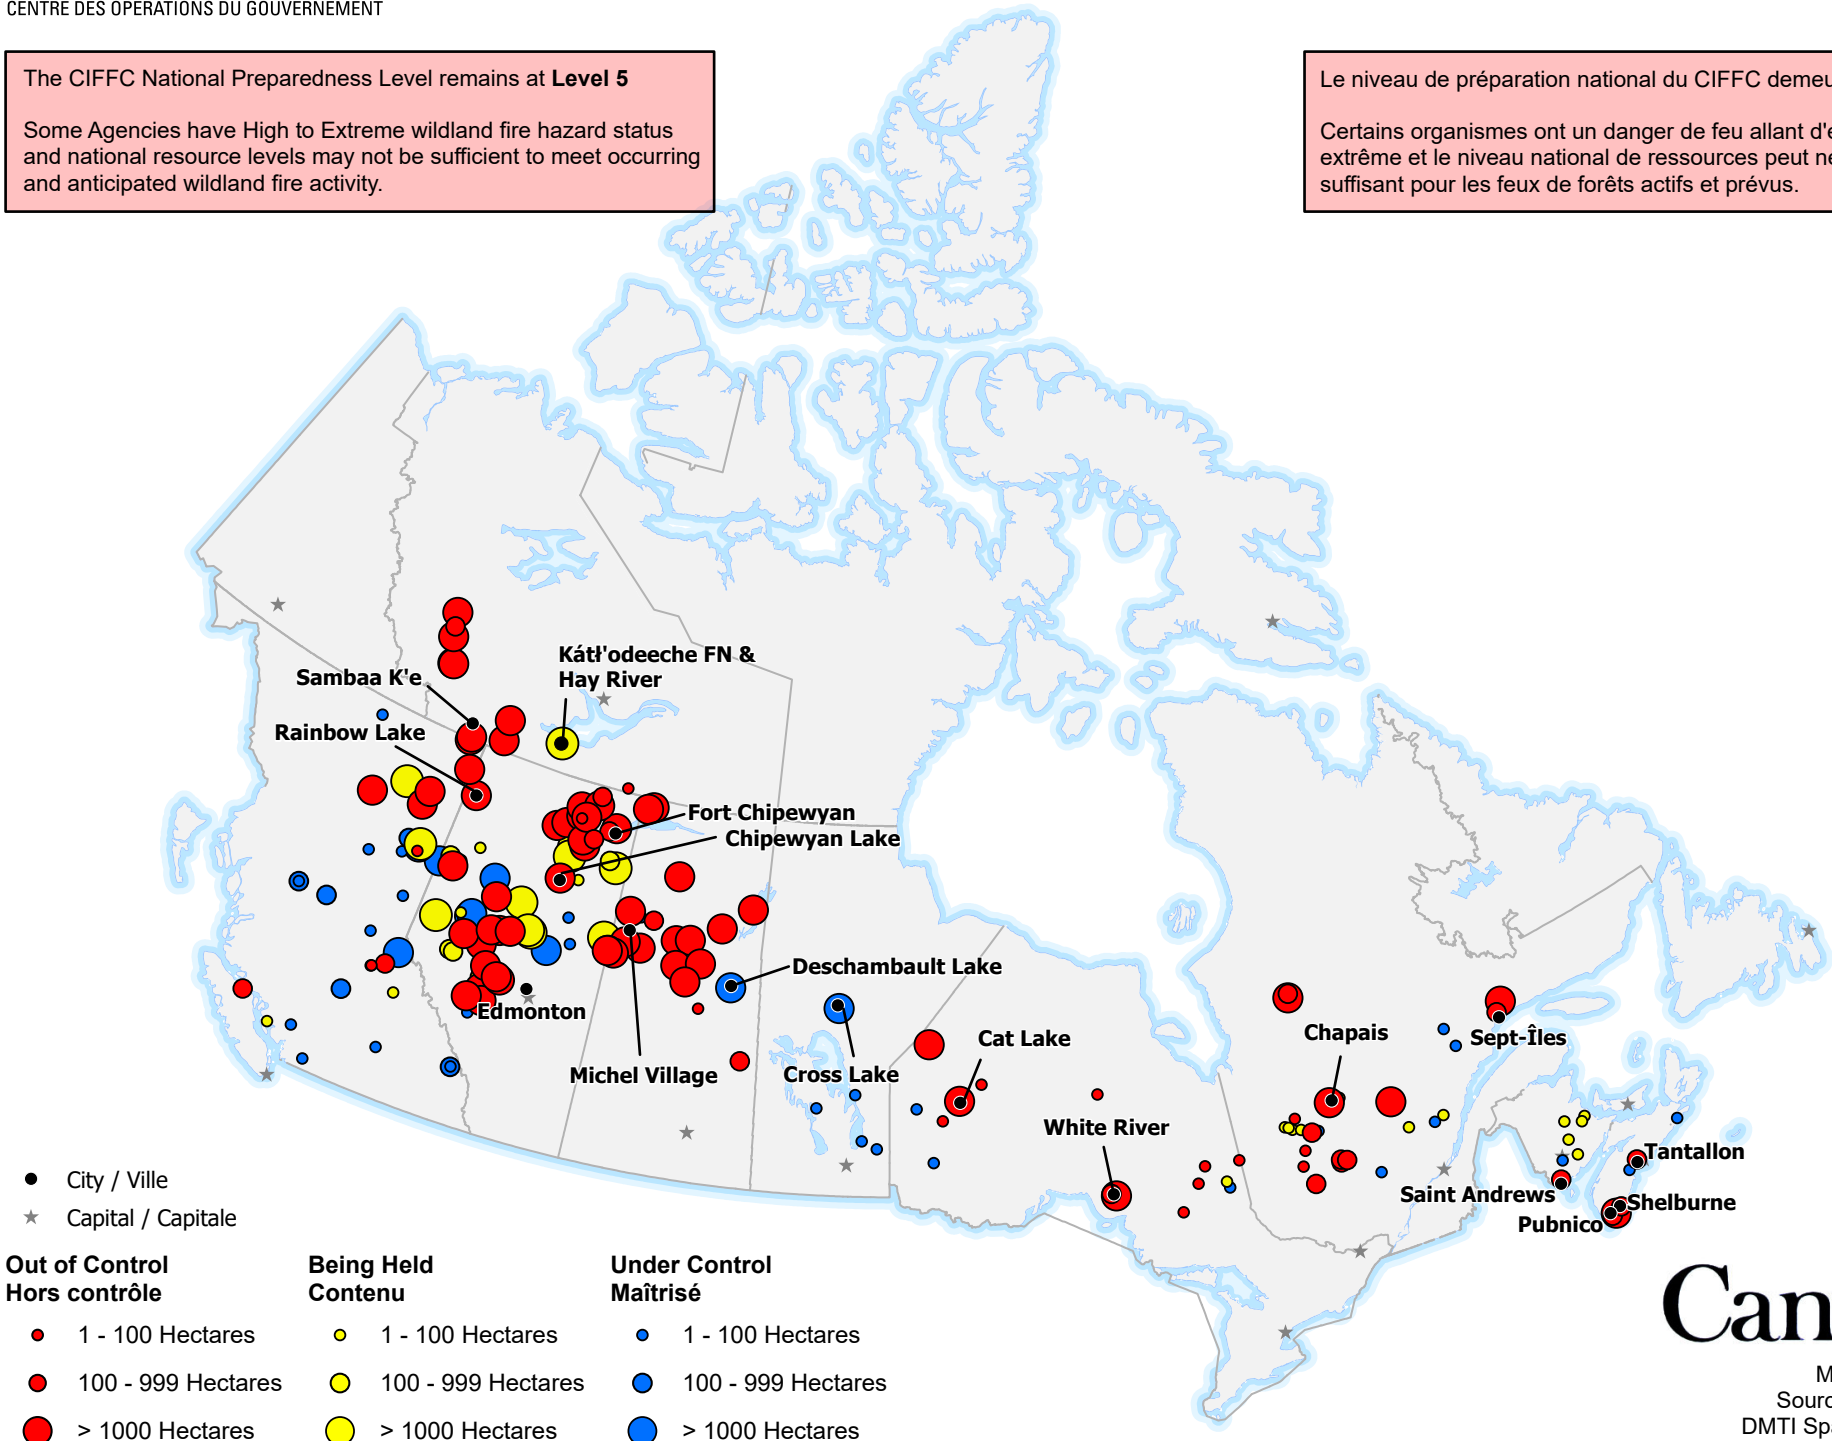

**ACTIVE FIRES / FEUX ACTIFS**

The CIFFC National Preparedness Level remains at **Level 5**

Some Agencies have High to Extreme wildland fire hazard status and national resource levels may not be sufficient to meet occurring and anticipated wildland fire activity.

Le niveau de préparation national du CIFFC demeure au **Niveau 5**

Certains organismes ont un danger de feu allant d'élevé à extrême et le niveau national de ressources peut ne pas être suffisant pour les feux de forêts actifs et prévus.

- City / Ville
- ★ Capital / Capitale

Out of Control Hors contrôle	Being Held Contenu	Under Control Maîtrisé
● 1 - 100 Hectares	● 1 - 100 Hectares	● 1 - 100 Hectares
● 100 - 999 Hectares	● 100 - 999 Hectares	● 100 - 999 Hectares
● > 1000 Hectares	● > 1000 Hectares	● > 1000 Hectares

Map data sources:  
Sources des données:  
DMTI Spatial, GOC-COG,  
CWFIS, CIFFC