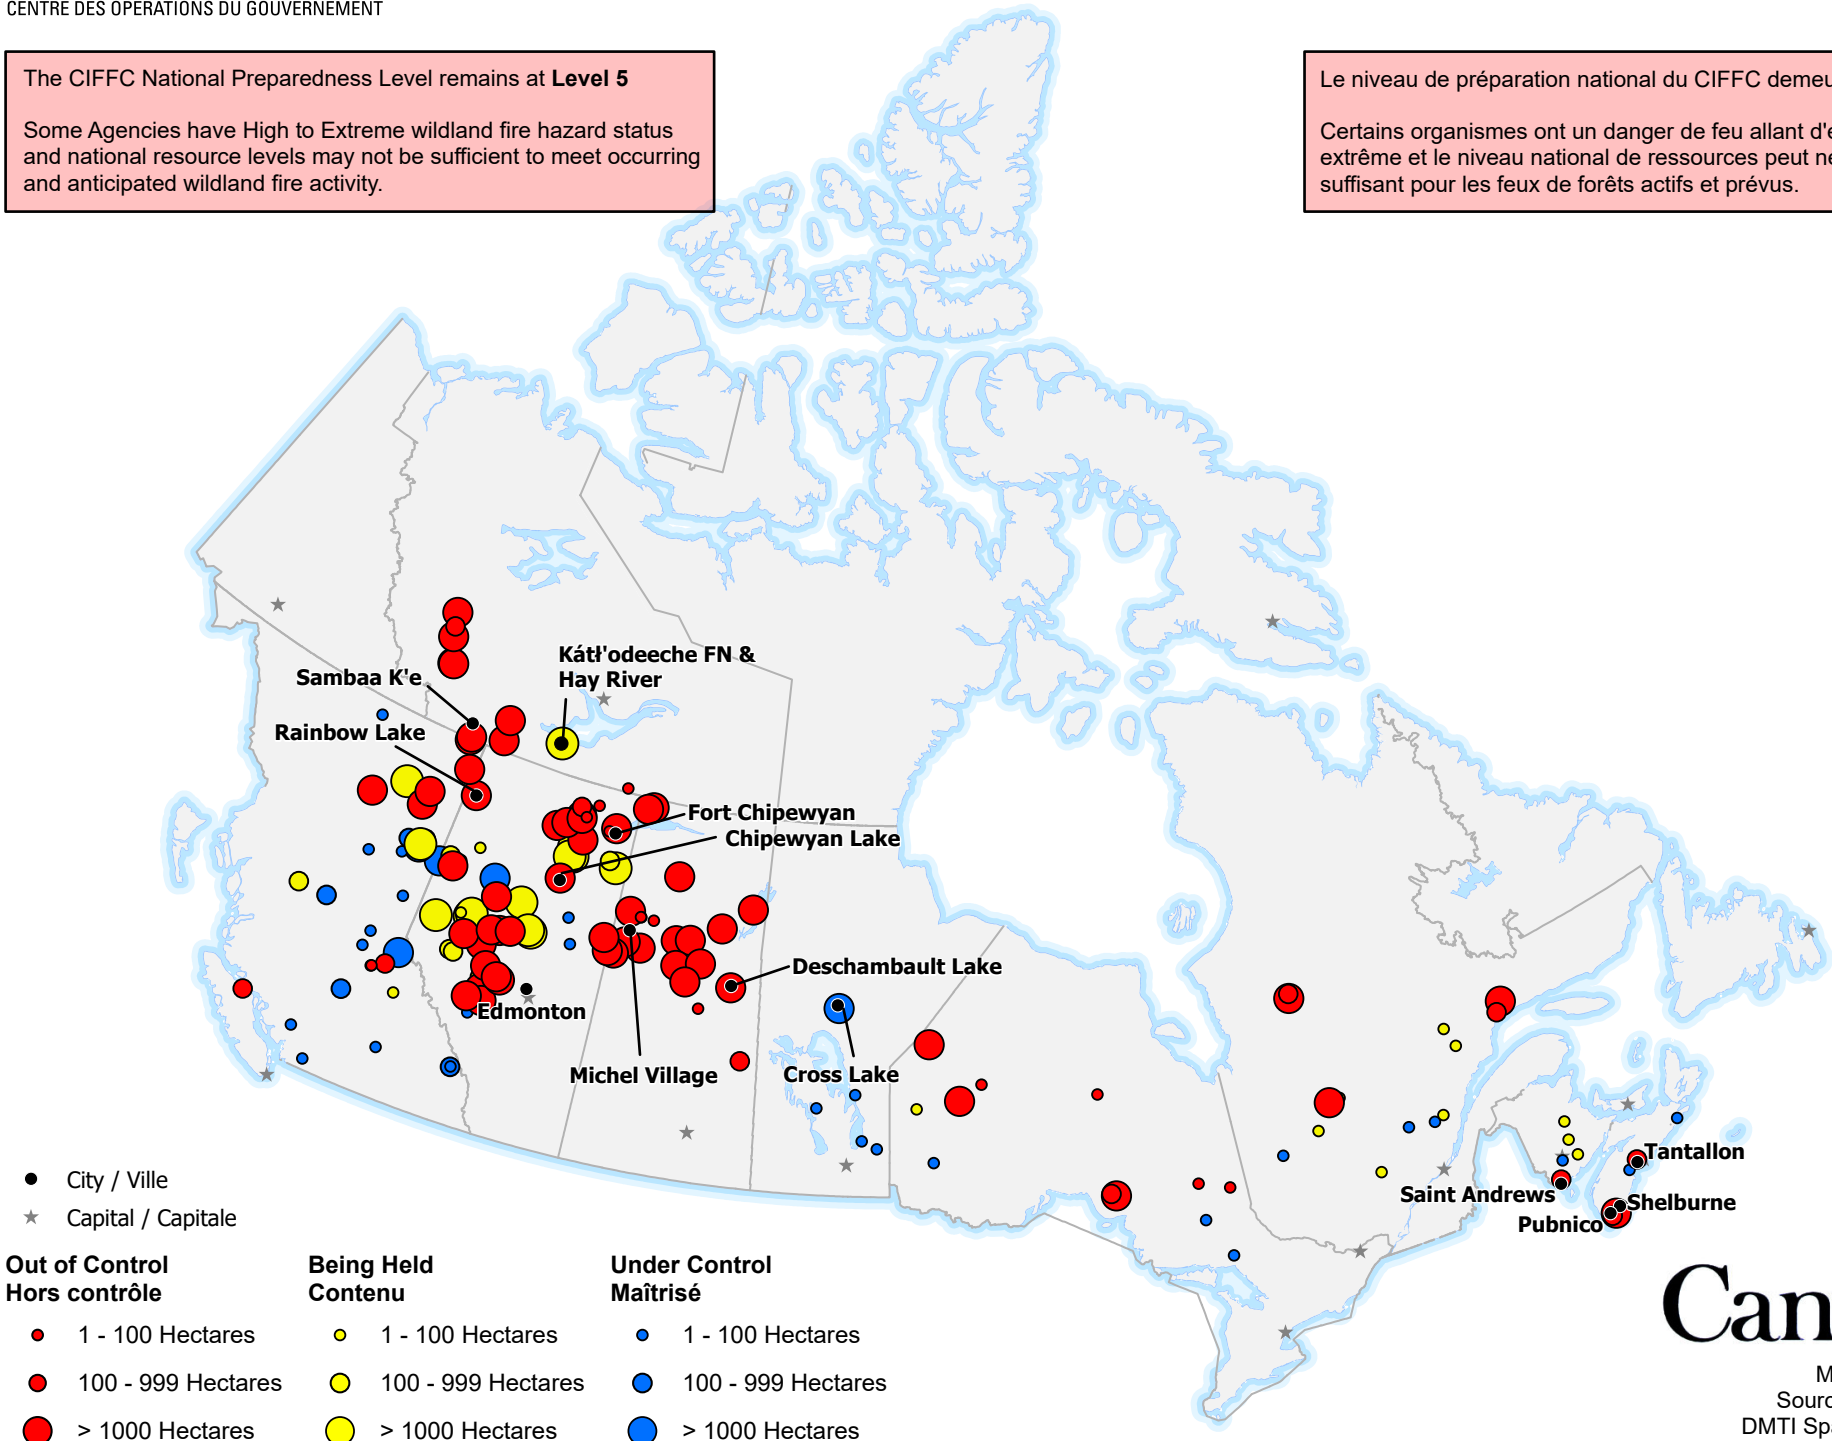

ACTIVE FIRES / FEUX ACTIFS

The CIFFC National Preparedness Level remains at **Level 5**

Some Agencies have High to Extreme wildland fire hazard status and national resource levels may not be sufficient to meet occurring and anticipated wildland fire activity.

Le niveau de préparation national du CIFFC demeure au **Niveau 5**

Certains organismes ont un danger de feu allant d'élévé à extrême et le niveau national de ressources peut ne pas être suffisant pour les feux de forêts actifs et prévus.

- City / Ville
- ★ Capital / Capitale

Out of Control Hors contrôle	Being Held Contenu	Under Control Maîtrisé
● 1 - 100 Hectares	● 1 - 100 Hectares	● 1 - 100 Hectares
● 100 - 999 Hectares	● 100 - 999 Hectares	● 100 - 999 Hectares
● > 1000 Hectares	● > 1000 Hectares	● > 1000 Hectares

Map data sources:
Sources des données:
DMTI Spatial, GOC-COG,
CWFIS, CIFFC