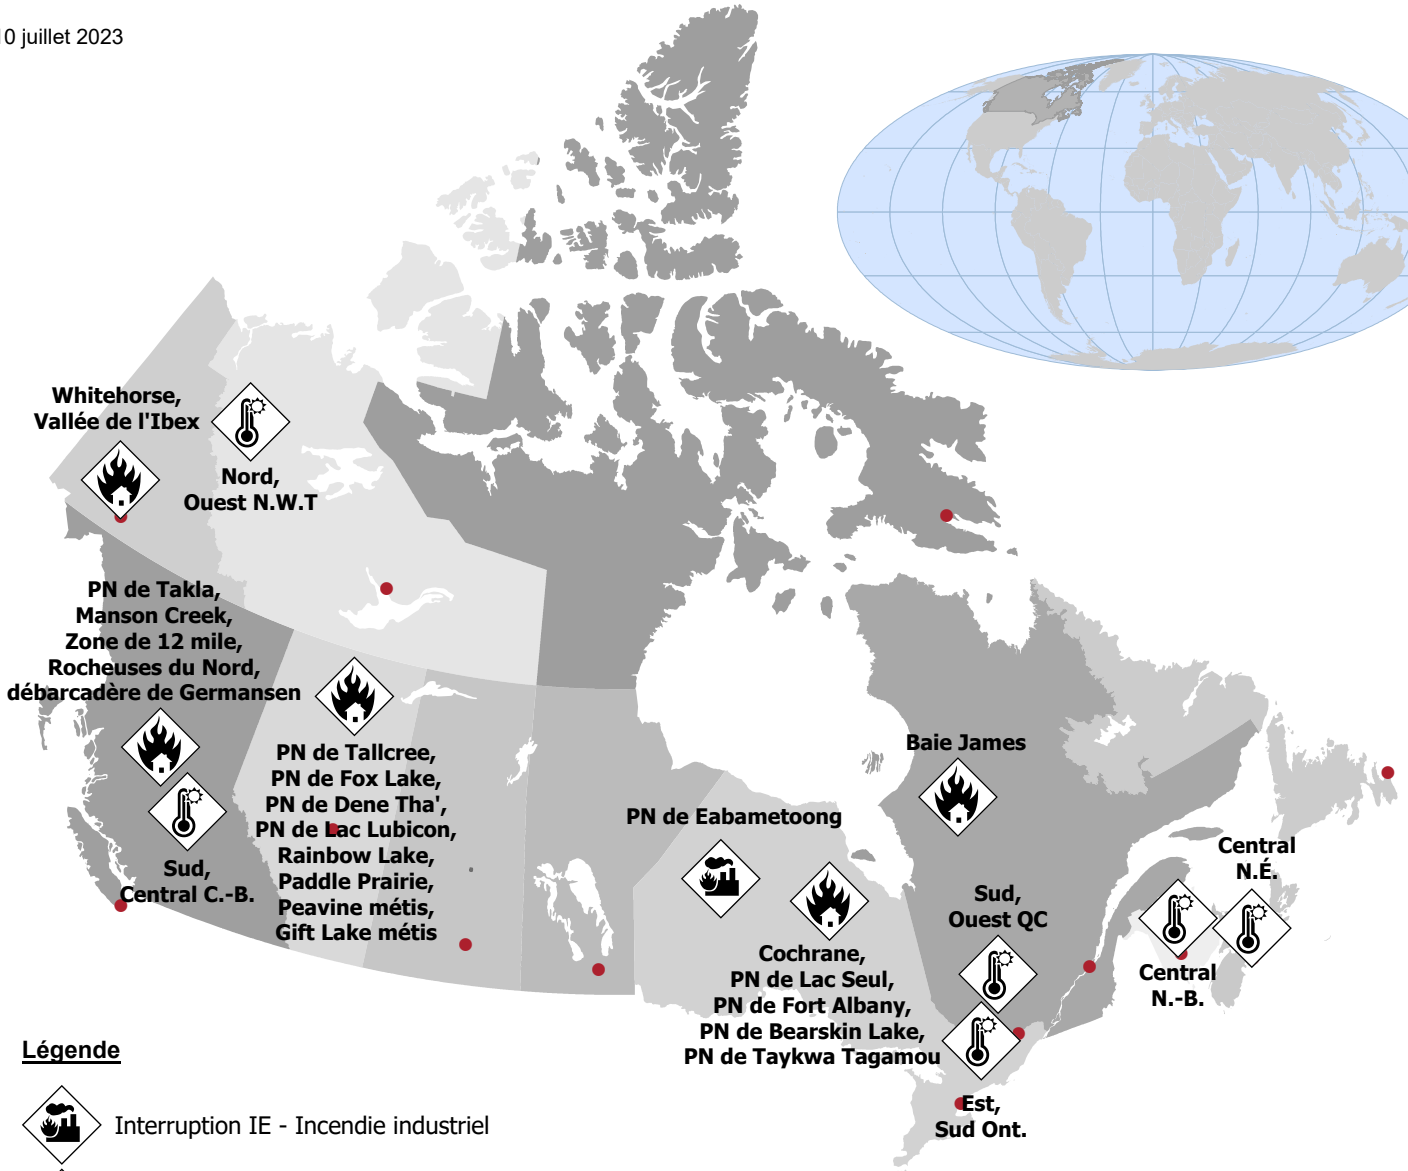

10 juillet 2023

**Légende**

-  Interruption IE - Incendie industriel
-  Phénomène météorologique extrême - Chaleur et humidité élevées
-  Incendie en milieu périurbain