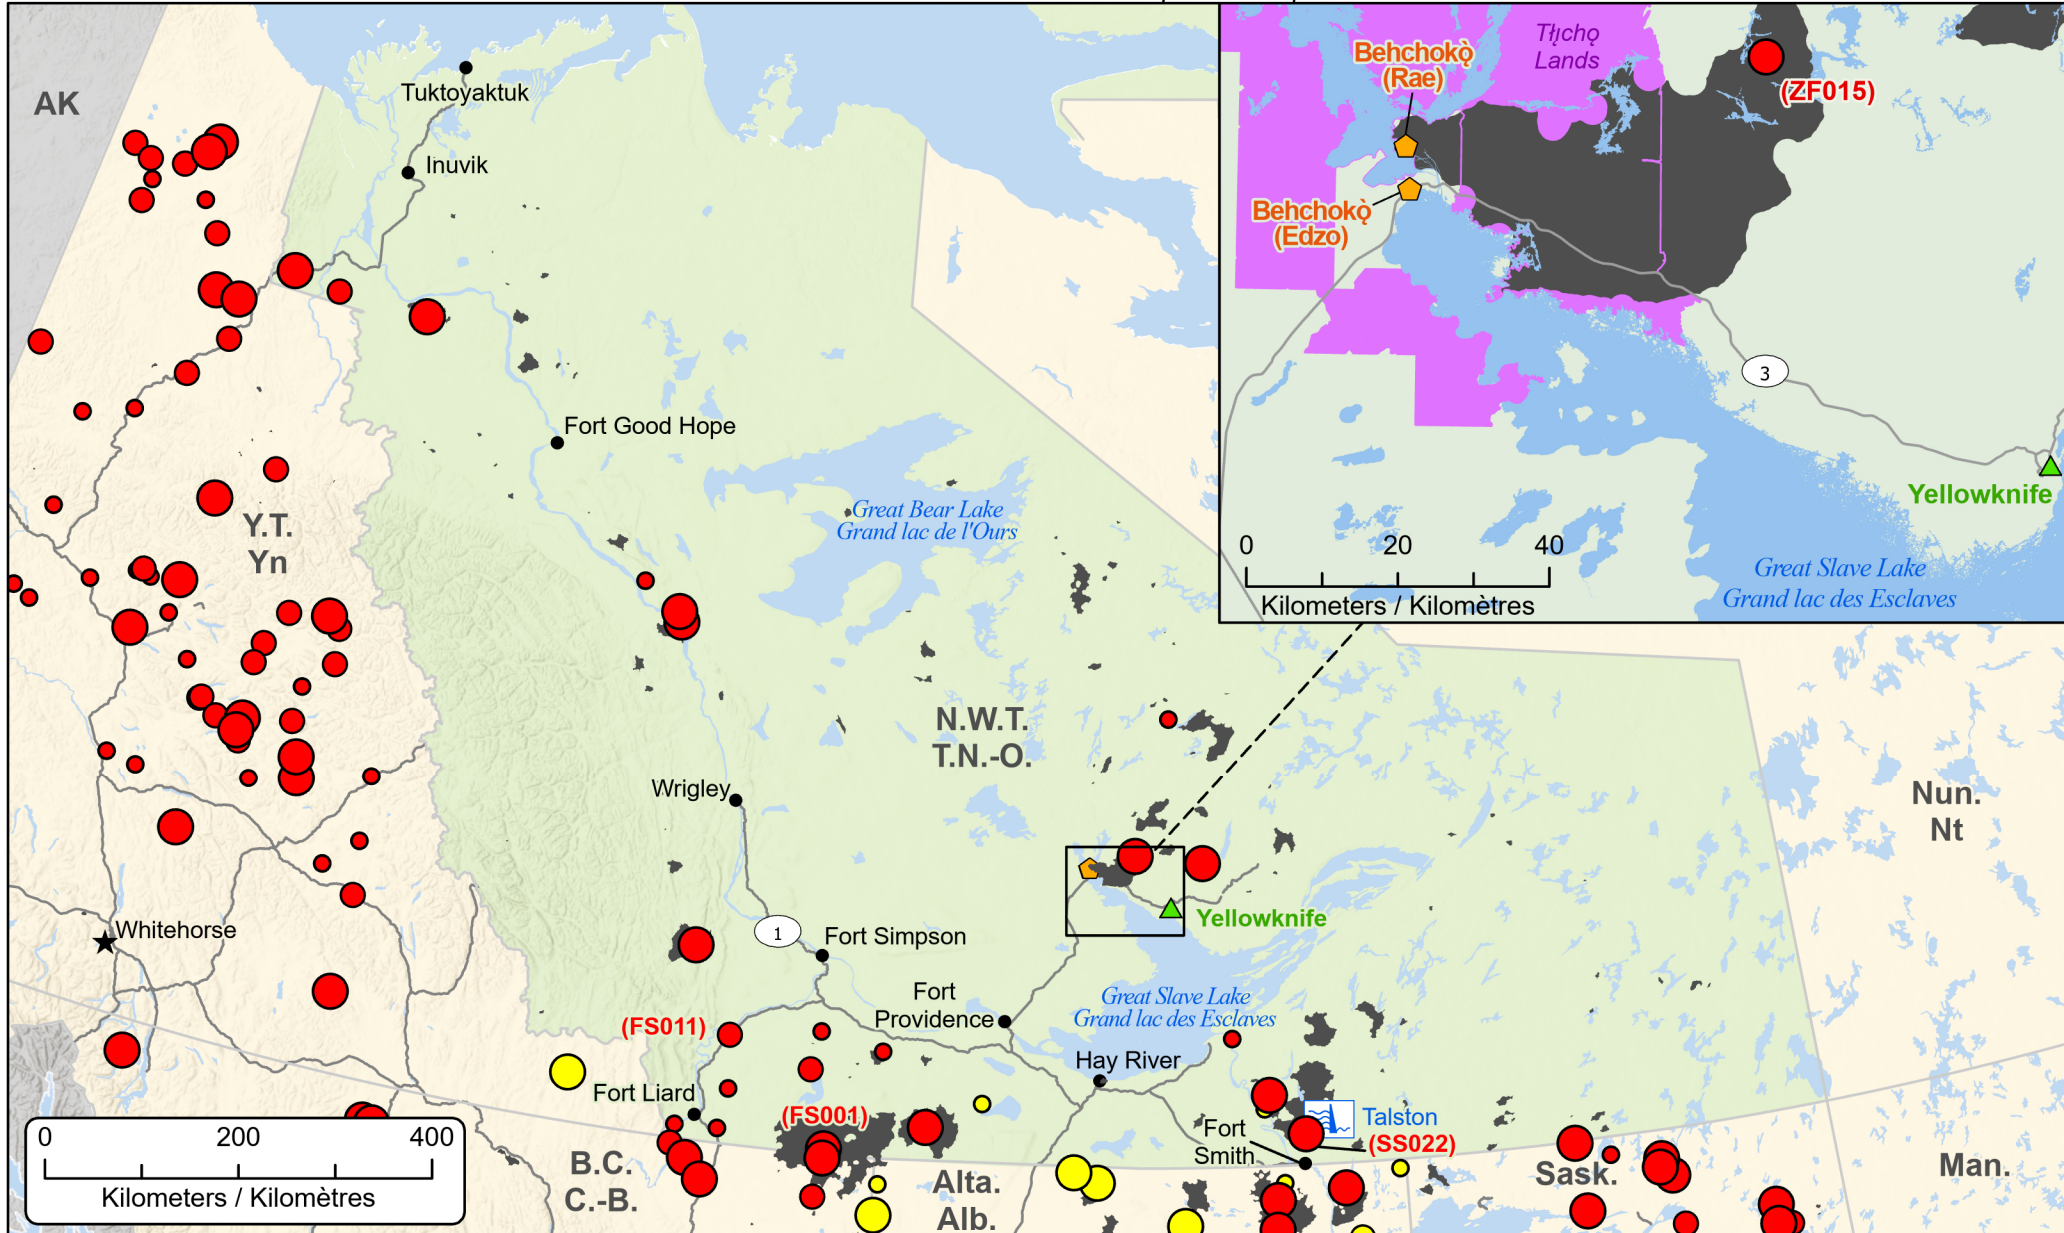

**Wildfires in the Northwest Territories / Feux de forêt dans les Territoires du Nord-Ouest**

*Fires classified as out of control or being held, with full or modified response*  
*Feux classifiés hors contrôle ou contenu avec réponse complète ou modifiée*

- ★ Capital / Capitale
- 🏠 Community with evacuations / Communauté avec évacuations
- Town / Ville
- 🛣 Highway / Autoroute
- 🏡 First Nations Reserve / Réserve des Premières Nations

- 🏠 Host Community / Communauté d'accueil
- 🔥 Fire Perimeter Estimate / Estimation du périmètre d'incendie
- 🌊 Dam / Barrage

- Stage of Control / Stade de contrôle**
- 🔴 Out of Control / Hors contrôle
  - 🟡 Being Held / Contenu

- Fire Size / Taille de l'incendie**
- 1 - 100 Hectares
  - 100 - 999 Hectares
  - > 1000 Hectares