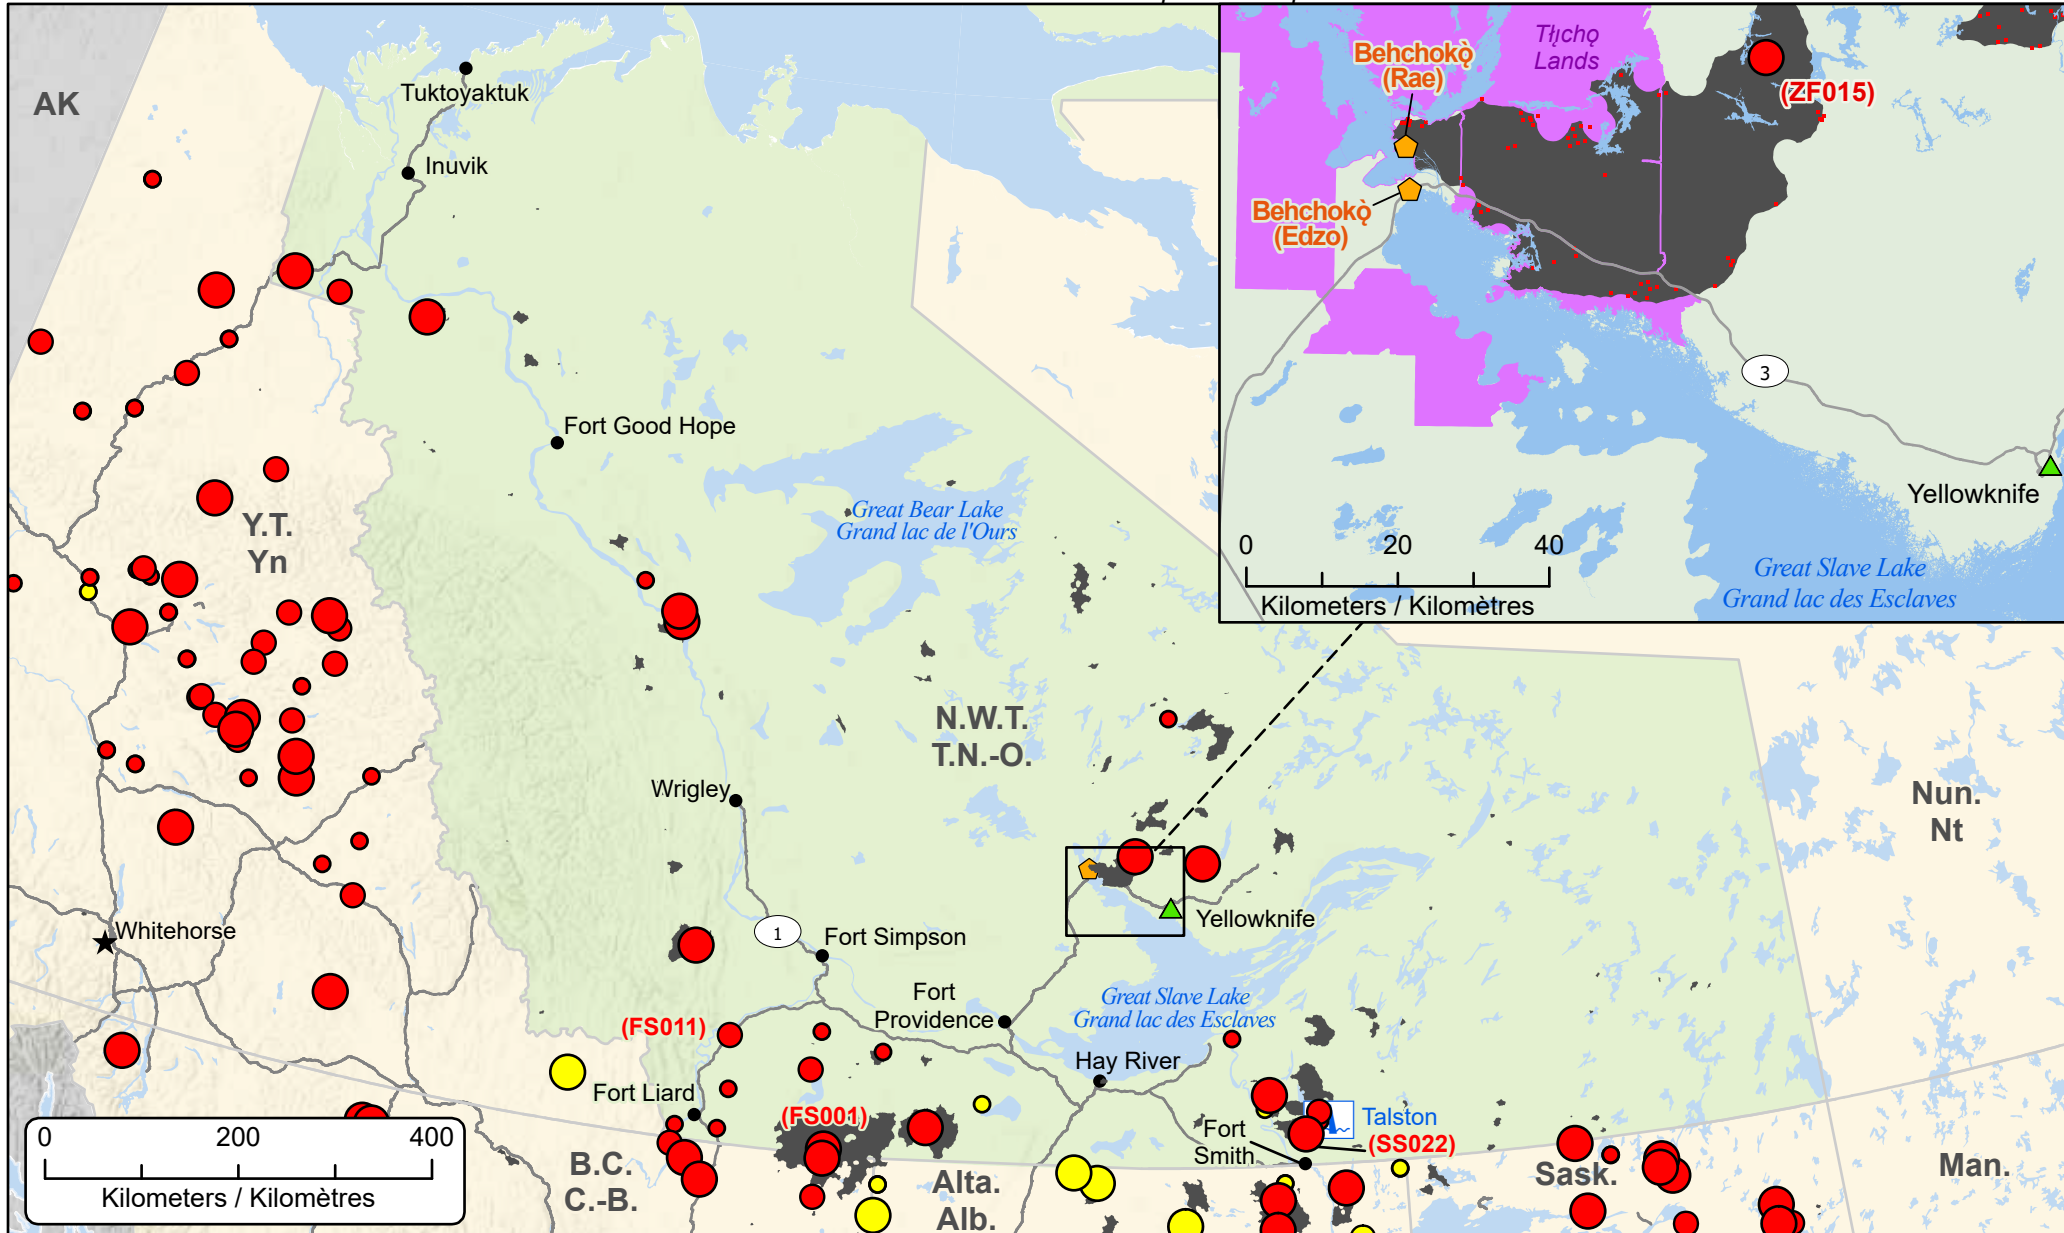

**Wildfires in the Northwest Territories / Feux de forêt dans les Territoires du Nord-Ouest**

*Fires classified as out of control or being held, with full or modified response*  
*Feux classifiés hors contrôle ou contenu avec réponse complète ou modifiée*

- ★ Capital / Capitale
- 🏠 Community with evacuations / Communauté avec évacuations
- Town / Ville
- 🛣 Highway / Autoroute
- 🏡 First Nations Reserve / Réserve des Premières Nations

- 🏠 Host Community / Communauté d'accueil
- 🔥 Hotspots (24hr) / Points chaud (24h)
- 🌋 Fire Perimeter Estimate / Estimation du périmètre d'incendie
- 🌊 Dam / Barrage

- Stage of Control / Stade de contrôle**
- 🔴 Out of Control / Hors contrôle
  - 🟡 Being Held / Contenu

- Fire Size / Taille de l'incendie**
- 1 - 100 Hectares
  - 100 - 999 Hectares
  - > 1000 Hectares