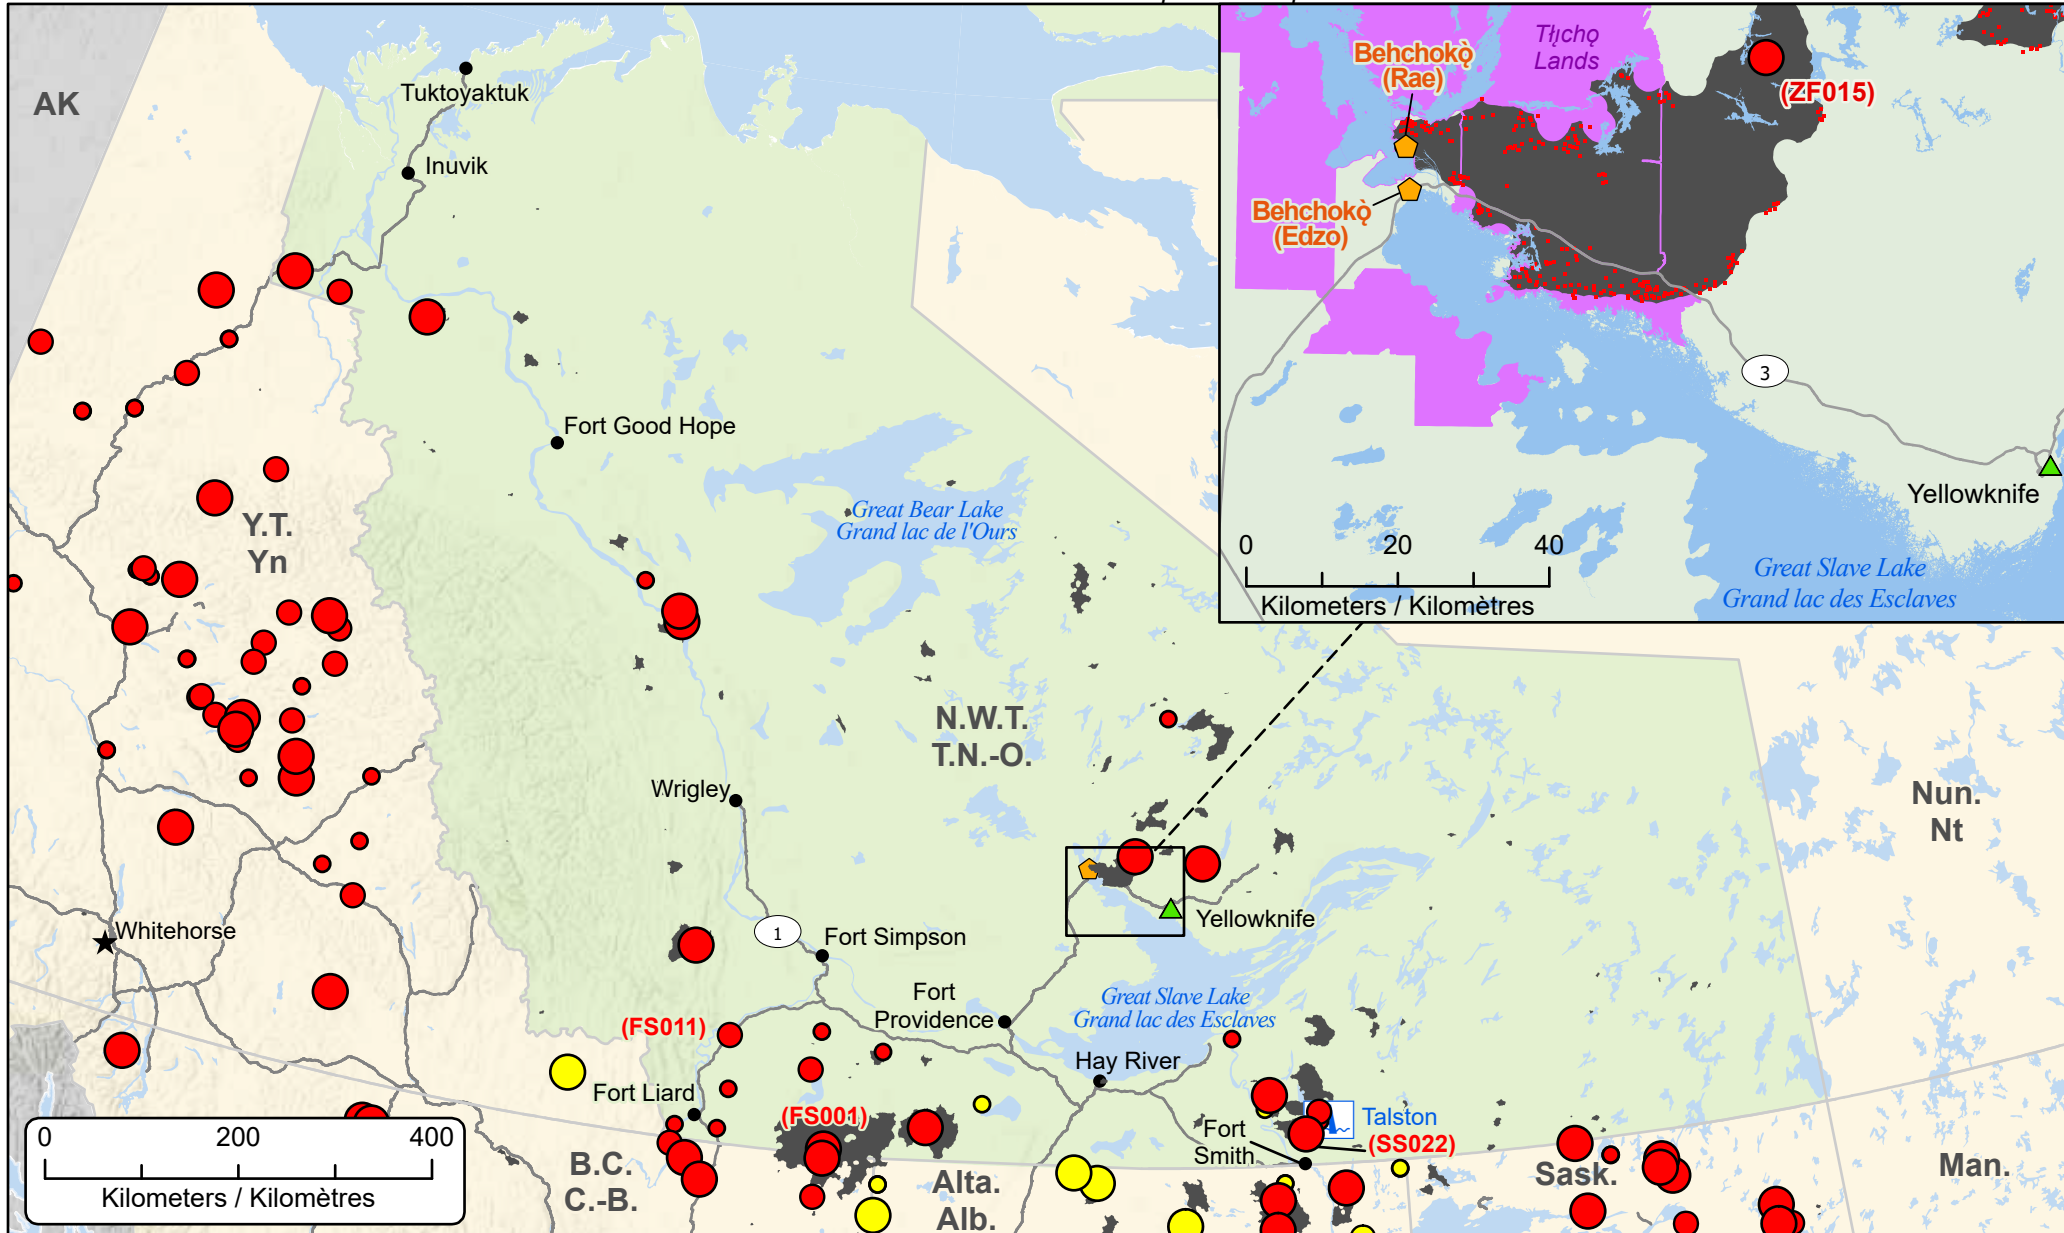

Wildfires in the Northwest Territories / Feux de forêt dans les Territoires du Nord-Ouest

Fires classified as out of control or being held, with full or modified response
Feux classifiés hors contrôle ou contenu avec réponse complète ou modifiée

- ★ Capital / Capitale
- 🏠 Community with evacuations / Communauté avec évacuations
- Town / Ville
- 🛣 Highway / Autoroute
- 🏡 First Nations Reserve / Réserve des Premières Nations

- 🏠 Host Community / Communauté d'accueil
- 🔥 Hotspots (24hr) / Points chaud (24h)
- 🌋 Fire Perimeter Estimate / Estimation du périmètre d'incendie
- 🌊 Dam / Barrage

- Stage of Control / Stade de contrôle**
- 🔴 Out of Control / Hors contrôle
 - 🟡 Being Held / Contenu

- Fire Size / Taille de l'incendie**
- 1 - 100 Hectares
 - 100 - 999 Hectares
 - > 1000 Hectares