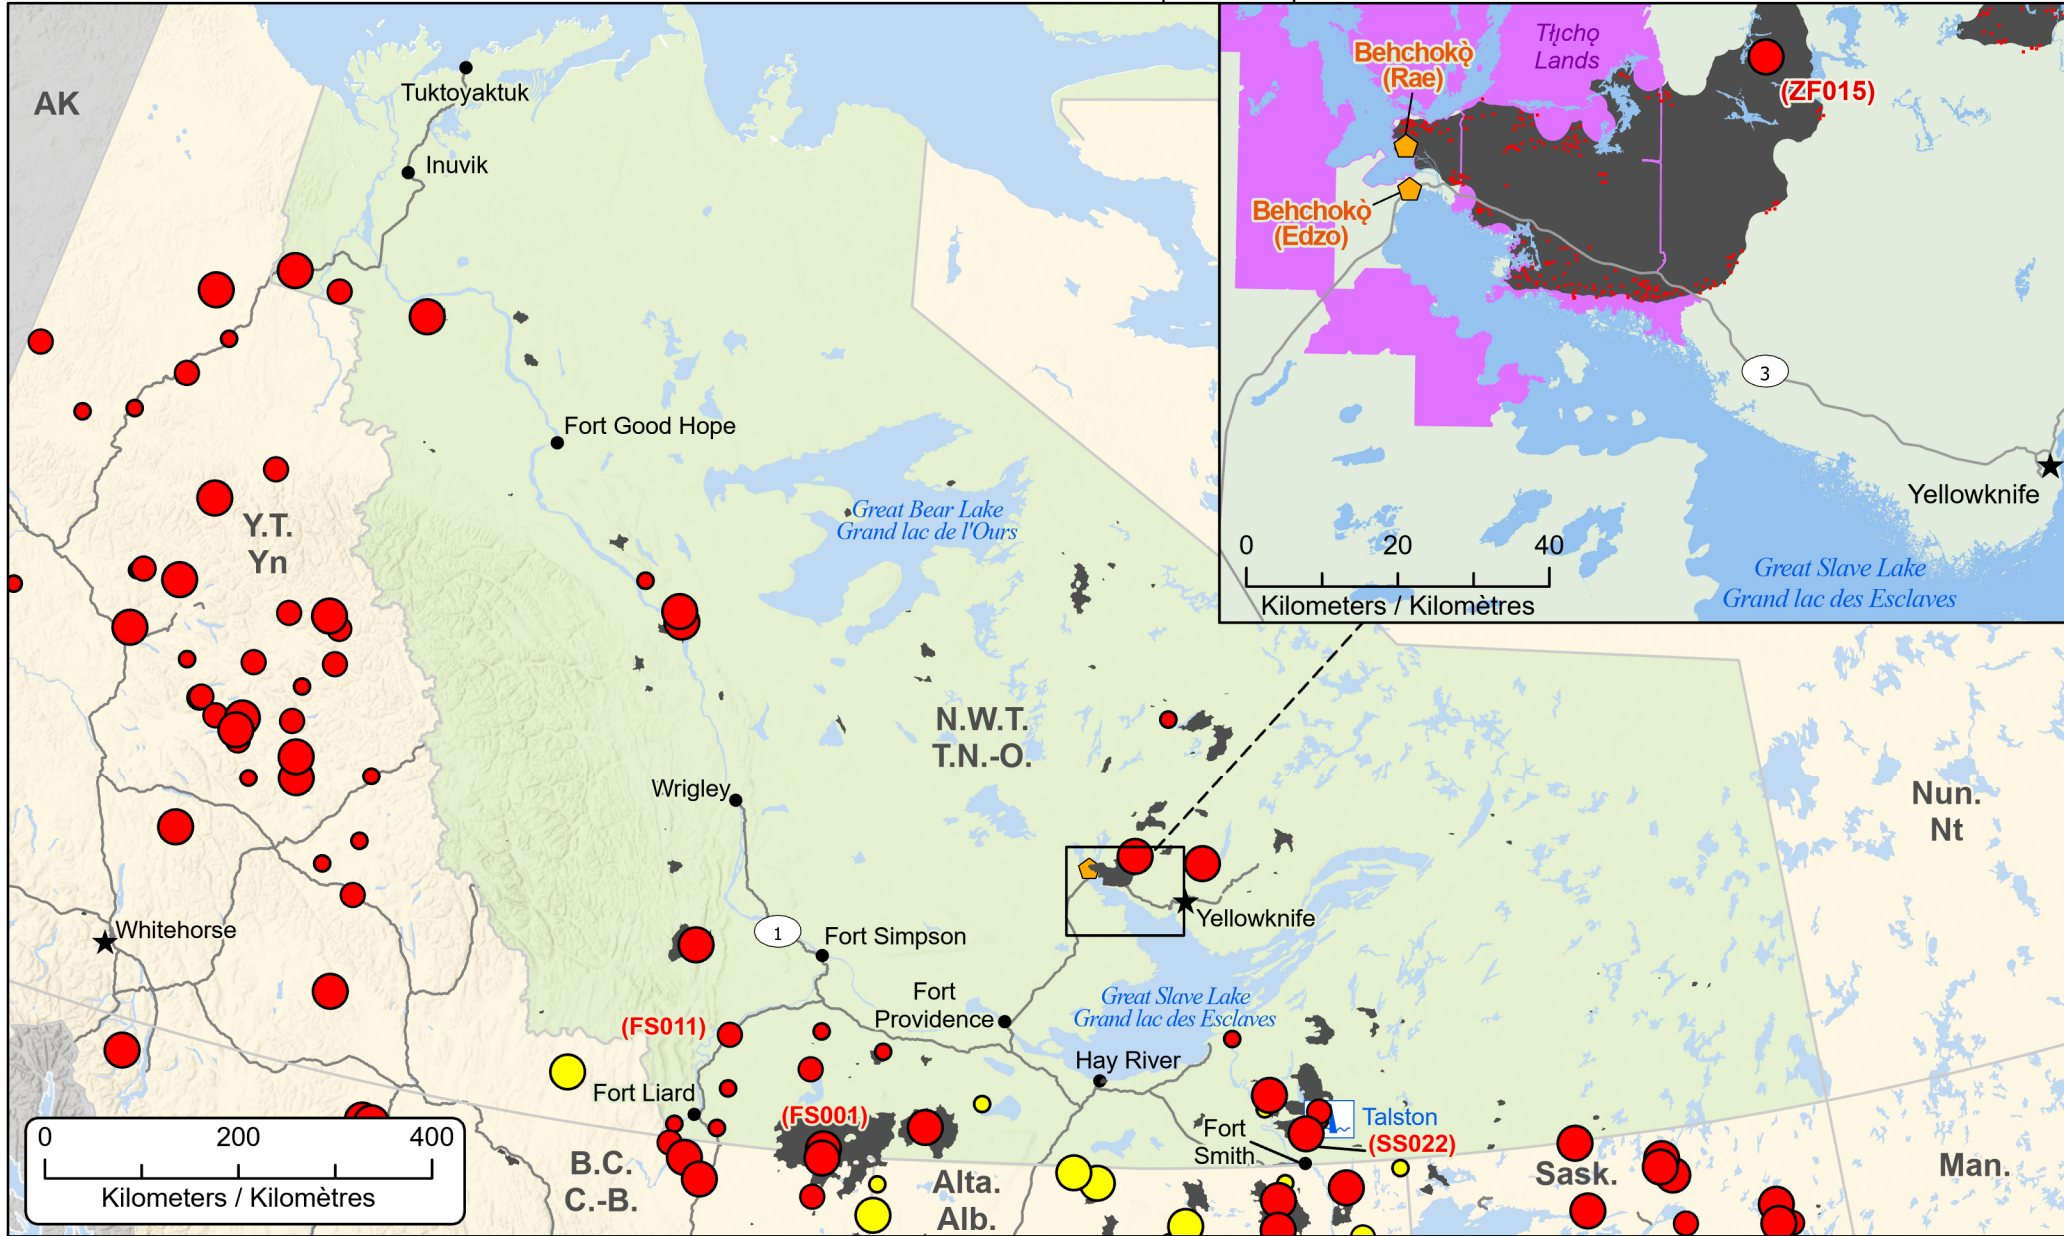

**Wildfires in the Northwest Territories / Feux de forêt dans les Territoires du Nord-Ouest**

*Fires classified as out of control or being held, with full or modified response*  
*Feux classifiés hors contrôle ou contenu avec réponse complète ou modifiée*

- ★ Capital / Capitale
- 🏠 Community with evacuations / Communauté avec évacuations
- Town / Ville
- 🛣 Highway / Autoroute
- 🏞 First Nations Reserve / Réserve des Premières Nations

- Hotspots (24hr) / Points chaud (24h)
- 🔥 Fire Perimeter Estimate / Estimation du périmètre d'incendie
- 🌊 Dam / Barrage

- Stage of Control / Stade de contrôle**
- Out of Control / Hors contrôle
  - Being Held / Contenu

- Fire Size / Taille de l'incendie**
- 1 - 100 Hectares
  - 100 - 999 Hectares
  - > 1000 Hectares