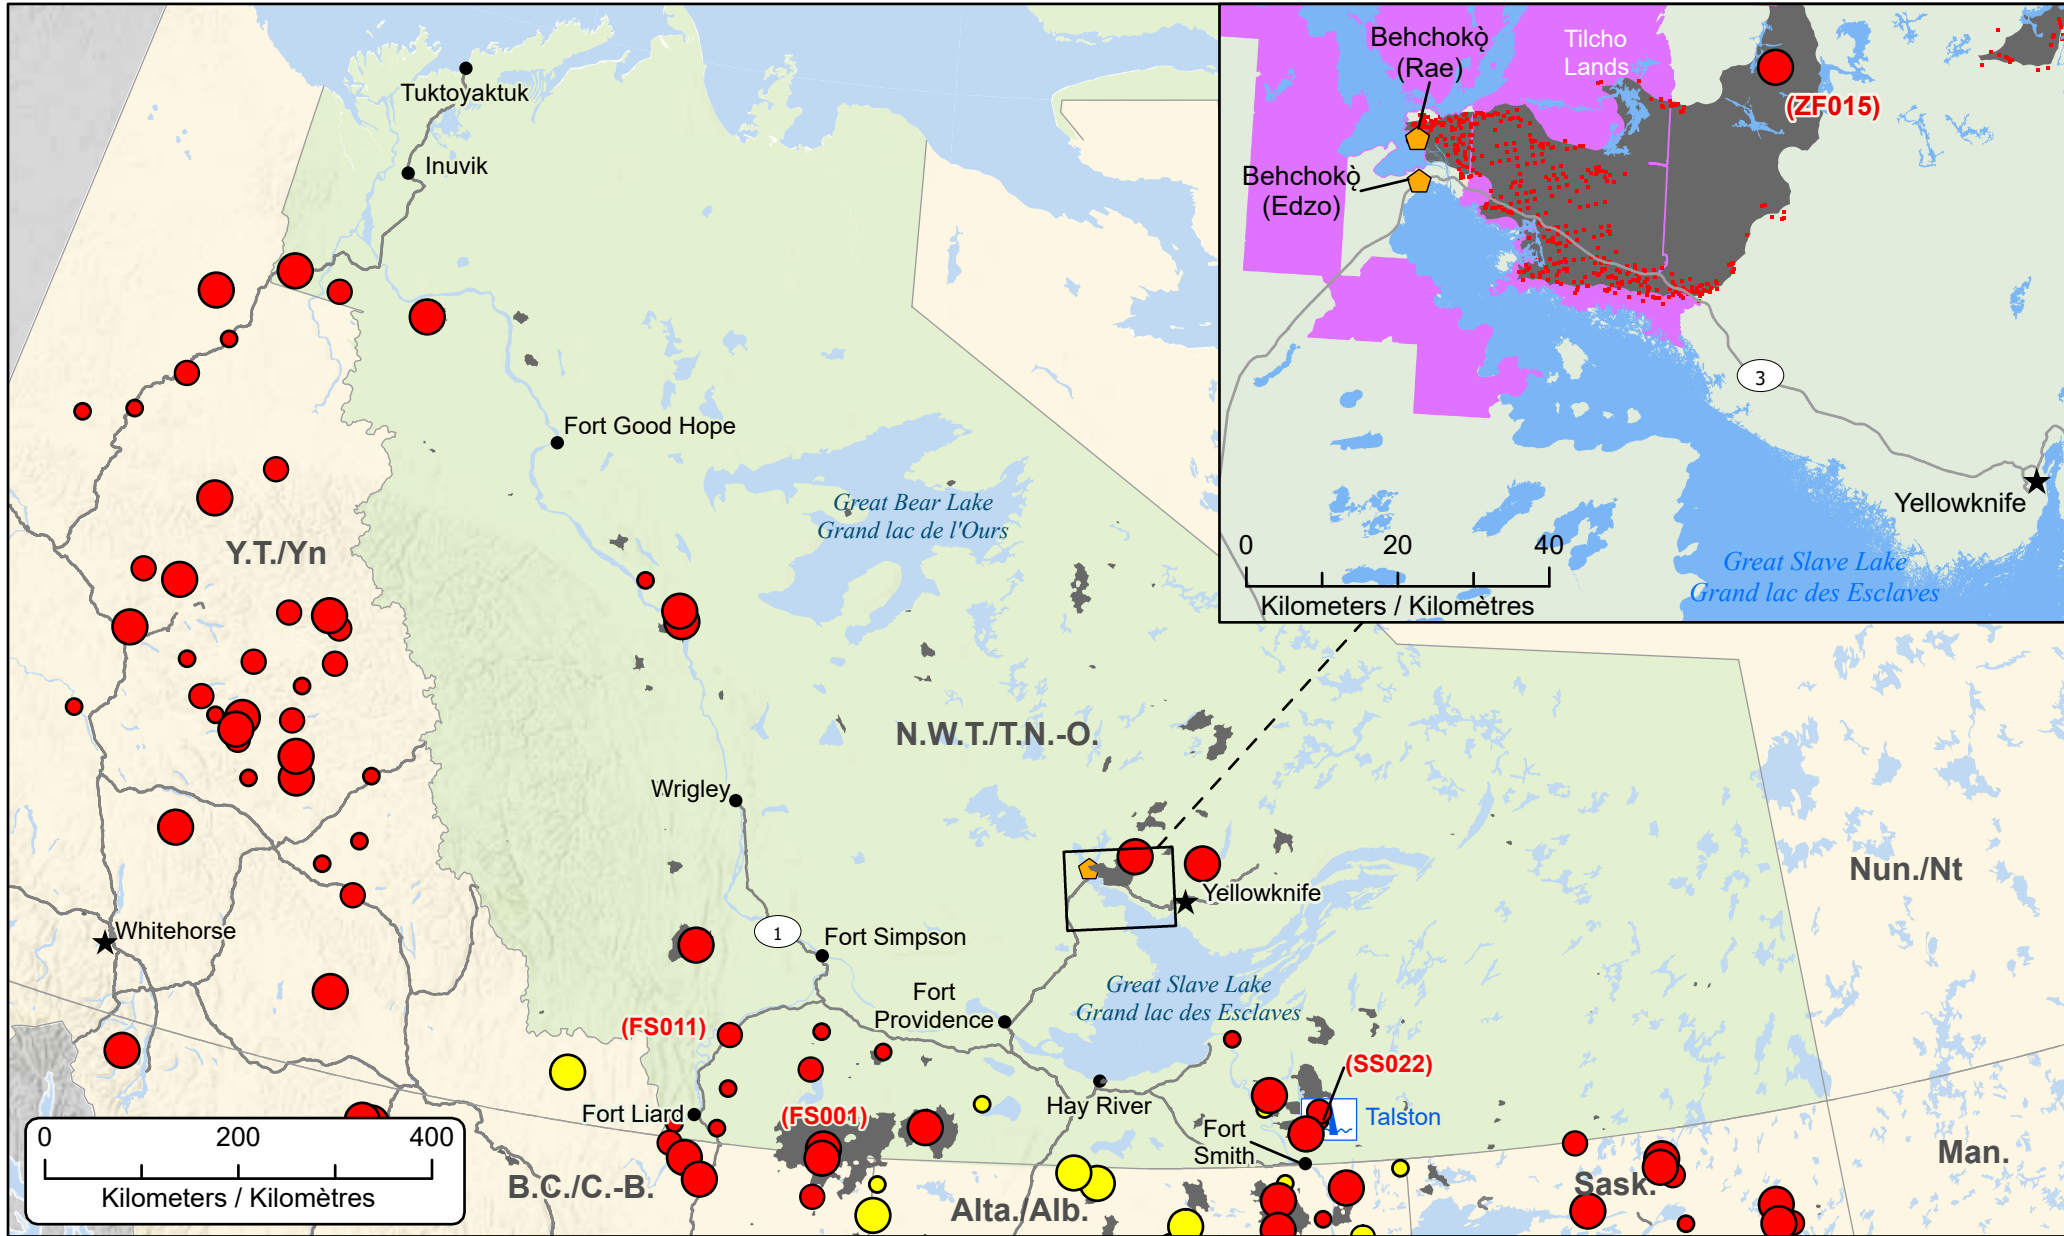

**Wildfires of interest in Northwest Territories
 Feux de forêt d'intérêt dans les Territoires du Nord-Ouest**

★ Capital / Capitale	■ Hotspots (24hr) / Points chaud (24hrs)	Stage of Control Stade de contrôle	Fire Size Taille de l'incendie
🏠 Community with evacuations / Communauté avec évacuations	🌋 Fire Perimeter Estimate / Estimation du périmètre de l'incendie	● Out of Control / Hors contrôle	○ 1 - 100 Hectares
● Town / Ville	🌊 Dam / Barrage	● Being Held / Contenu	○ 100 - 999 Hectares
🛣 Highway / Autoroute			○ > 1000 Hectares
🏡 First Nations Reserve / Réserve des Premières Nations			