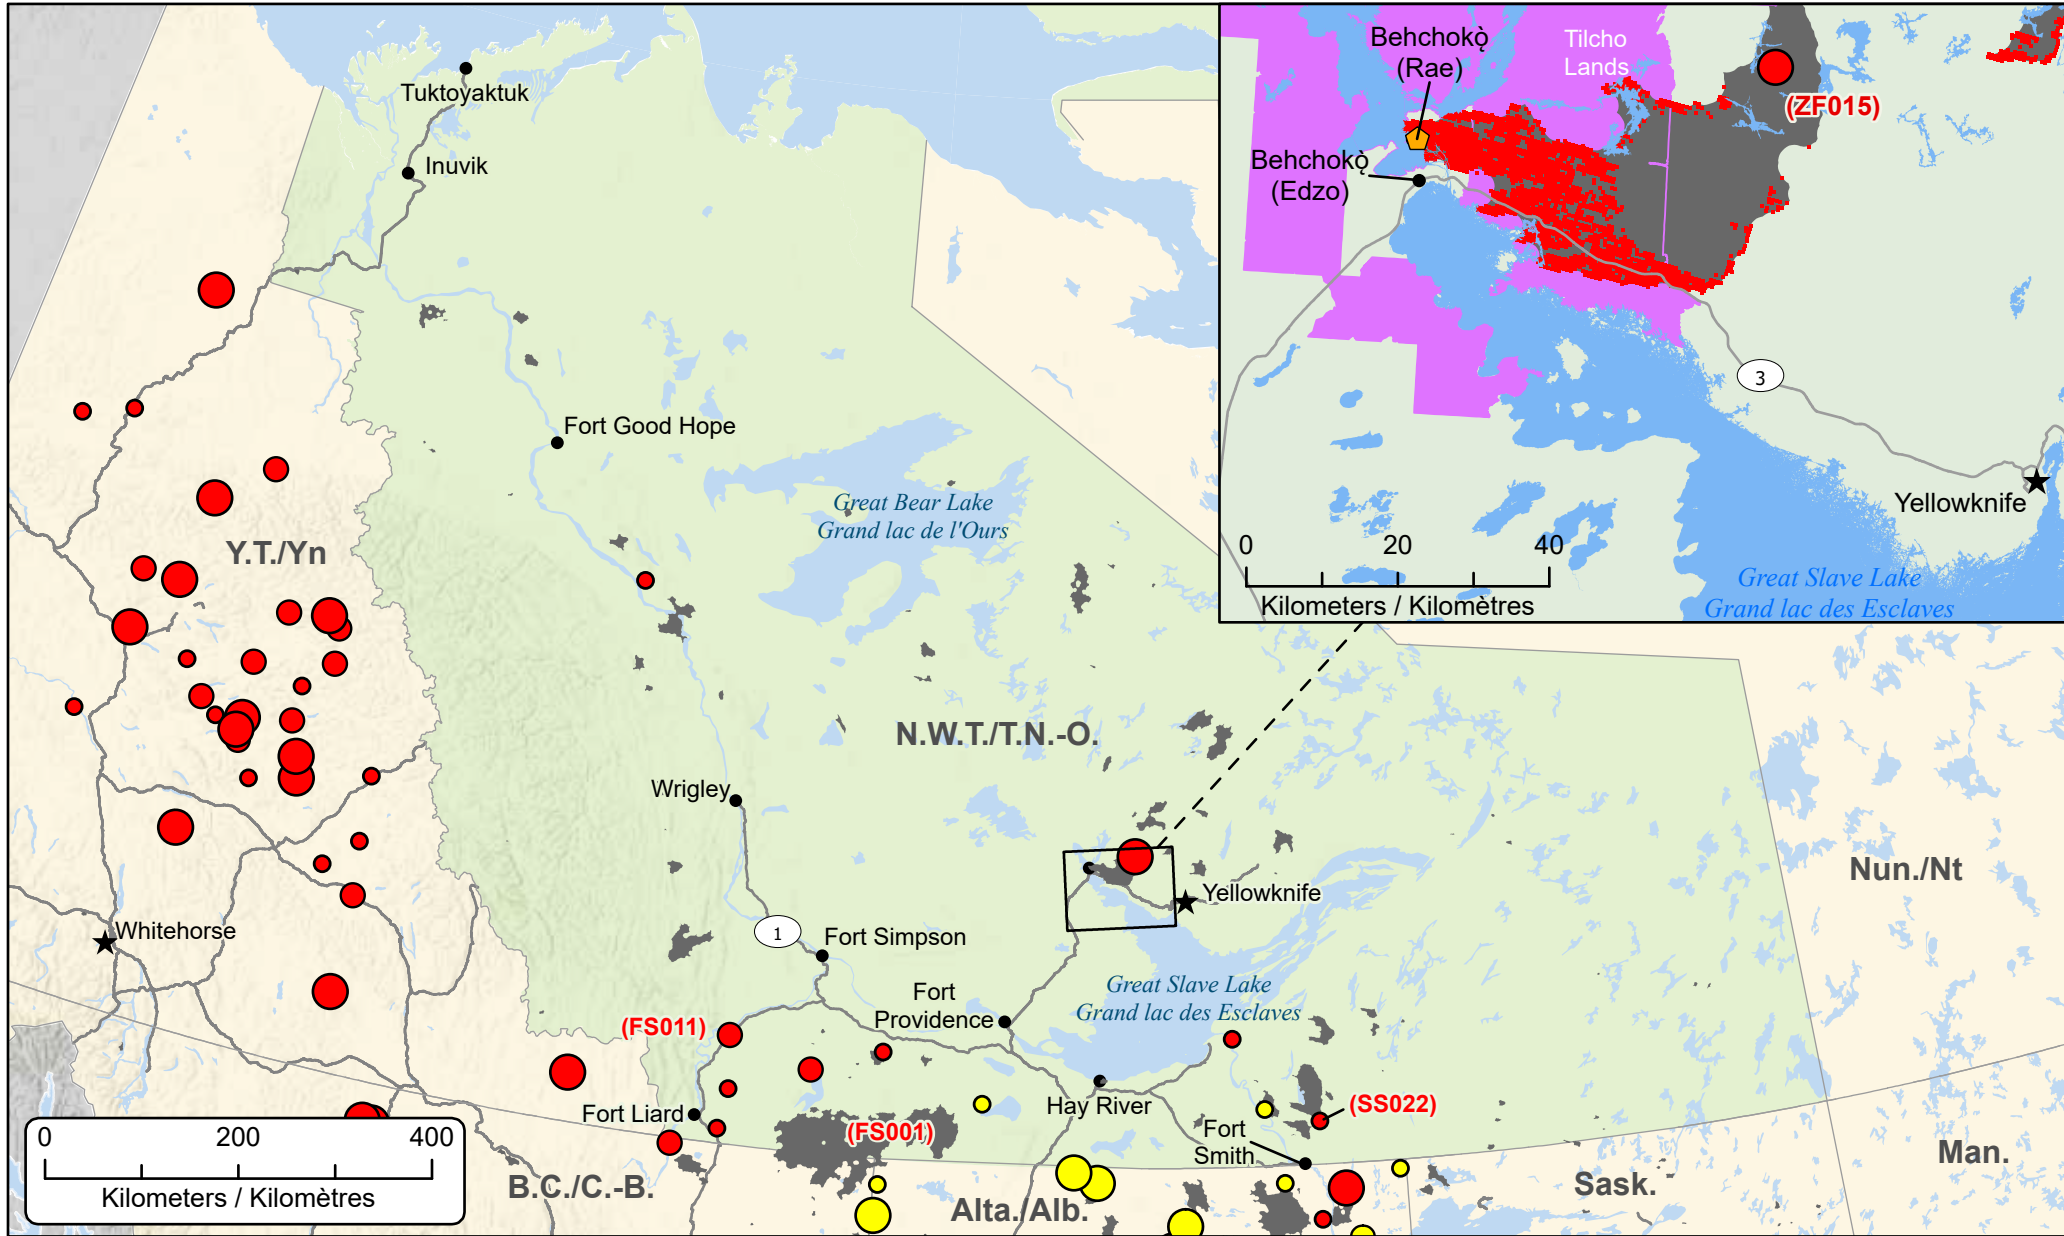

**Wildfires of interest in Northwest Territories
 Feux de forêt d'intérêt dans les Territoires du Nord-Ouest**

- ★ Capital / Capitale
- 🏠 Community with evacuations / Communauté avec évacuations
- Town / Ville
- 🛣 Highway / Autoroute
- 🏡 First Nations Reserve / Réserve des Premières Nations

- Hotspots (24hr) / Points chaud (24hrs)
- 🔥 Fire Perimeter Estimate / Estimation du périmètre de l'incendie

- Stage of Control / Stade de contrôle**
- 🔴 Out of Control / Hors contrôle
 - 🟡 Being Held / Contenu

- Fire Size / Taille de l'incendie**
- 1 - 100 Hectares
 - 100 - 999 Hectares
 - > 1000 Hectares

Map data sources
 Sources des données
 GOC-COG, DMTI Spatial, CWFIS, ESRI