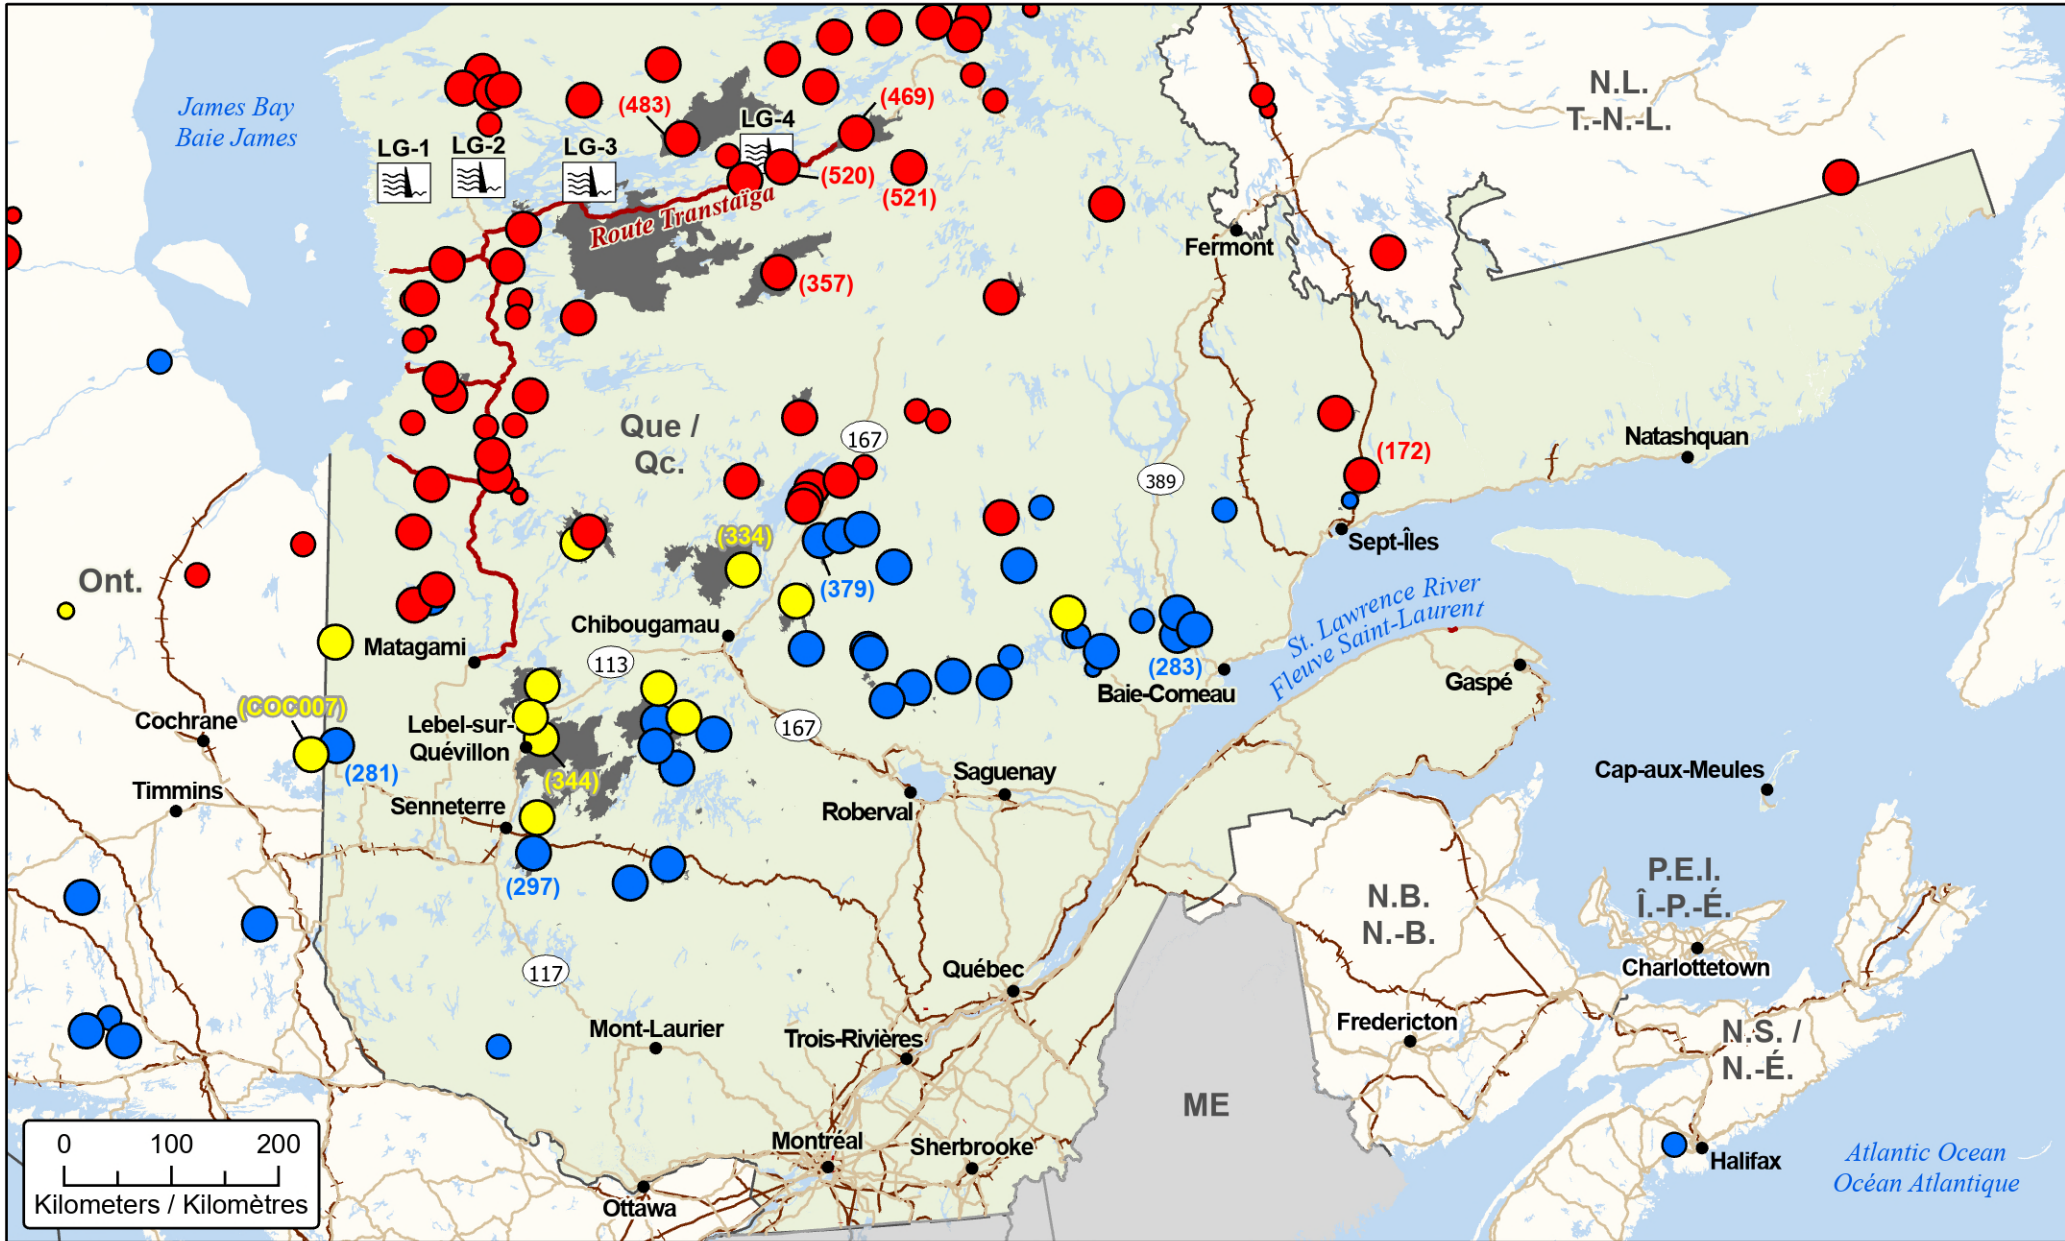

**Wildfires of interest in Québec
 Feux de forêt d'intérêt au Québec**

- City / Ville
 - ▬ Dam / Barrage
 - ▬ Fire Perimeter Estimate / Estimation du périmètre de feu
 - ▬ Railway / Voie ferrée
 - ▬ Highway / Autoroute
 - ▬ Road Closure / Fermeture de route
- | | |
|---|---|
| <p>Stage of Control / Stade de contrôle</p> <ul style="list-style-type: none"> ● Out of Control / Hors contrôle ● Being Held Contained / Contenu ● Under Control / Maîtrisé | <p>Fire Size / Taille de l'incendie</p> <ul style="list-style-type: none"> ○ 1 - 100 Hectares ○ 100 - 999 Hectares ○ > 1000 Hectares |
|---|---|