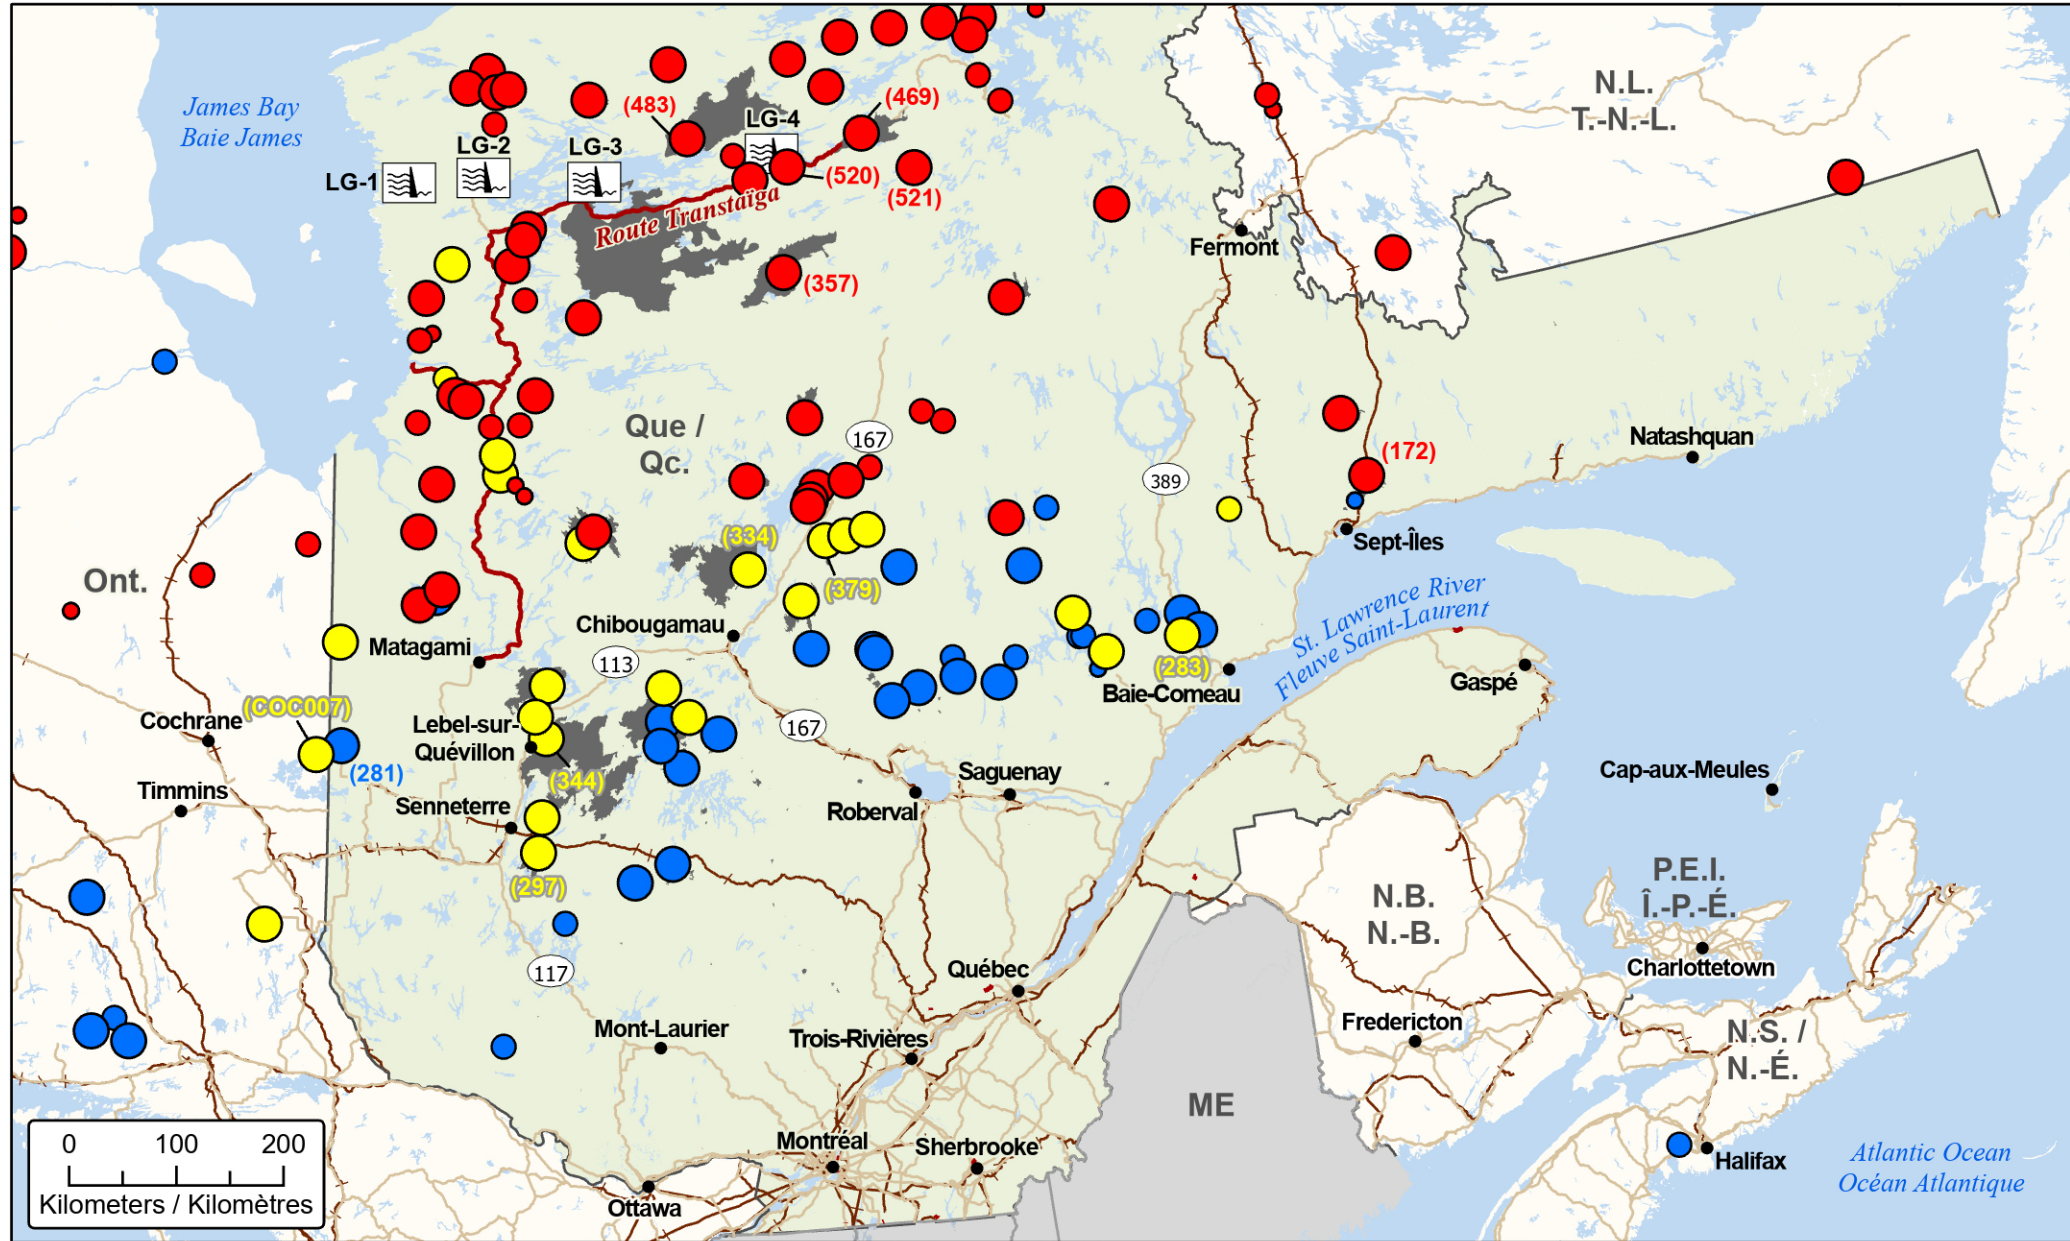

**Wildfires of interest in Québec
 Feux de forêt d'intérêt au Québec**

- City / Ville
 - ⚡ Dam / Barrage
 - 🔥 Fire Perimeter Estimate / Estimation du périmètre de feu
 - 🚊 Railway / Voie ferrée
 - 🛣 Highway / Autoroute
 - 🛑 Road Closure / Fermeture de route
- | | |
|---|---|
| <p>Stage of Control / Stade de contrôle</p> <ul style="list-style-type: none"> ● Out of Control / Hors contrôle ● Being Held Contained / Contenu ● Under Control / Maîtrisé | <p>Fire Size / Taille de l'incendie</p> <ul style="list-style-type: none"> ○ 1 - 100 Hectares ○ 100 - 999 Hectares ○ > 1000 Hectares |
|---|---|