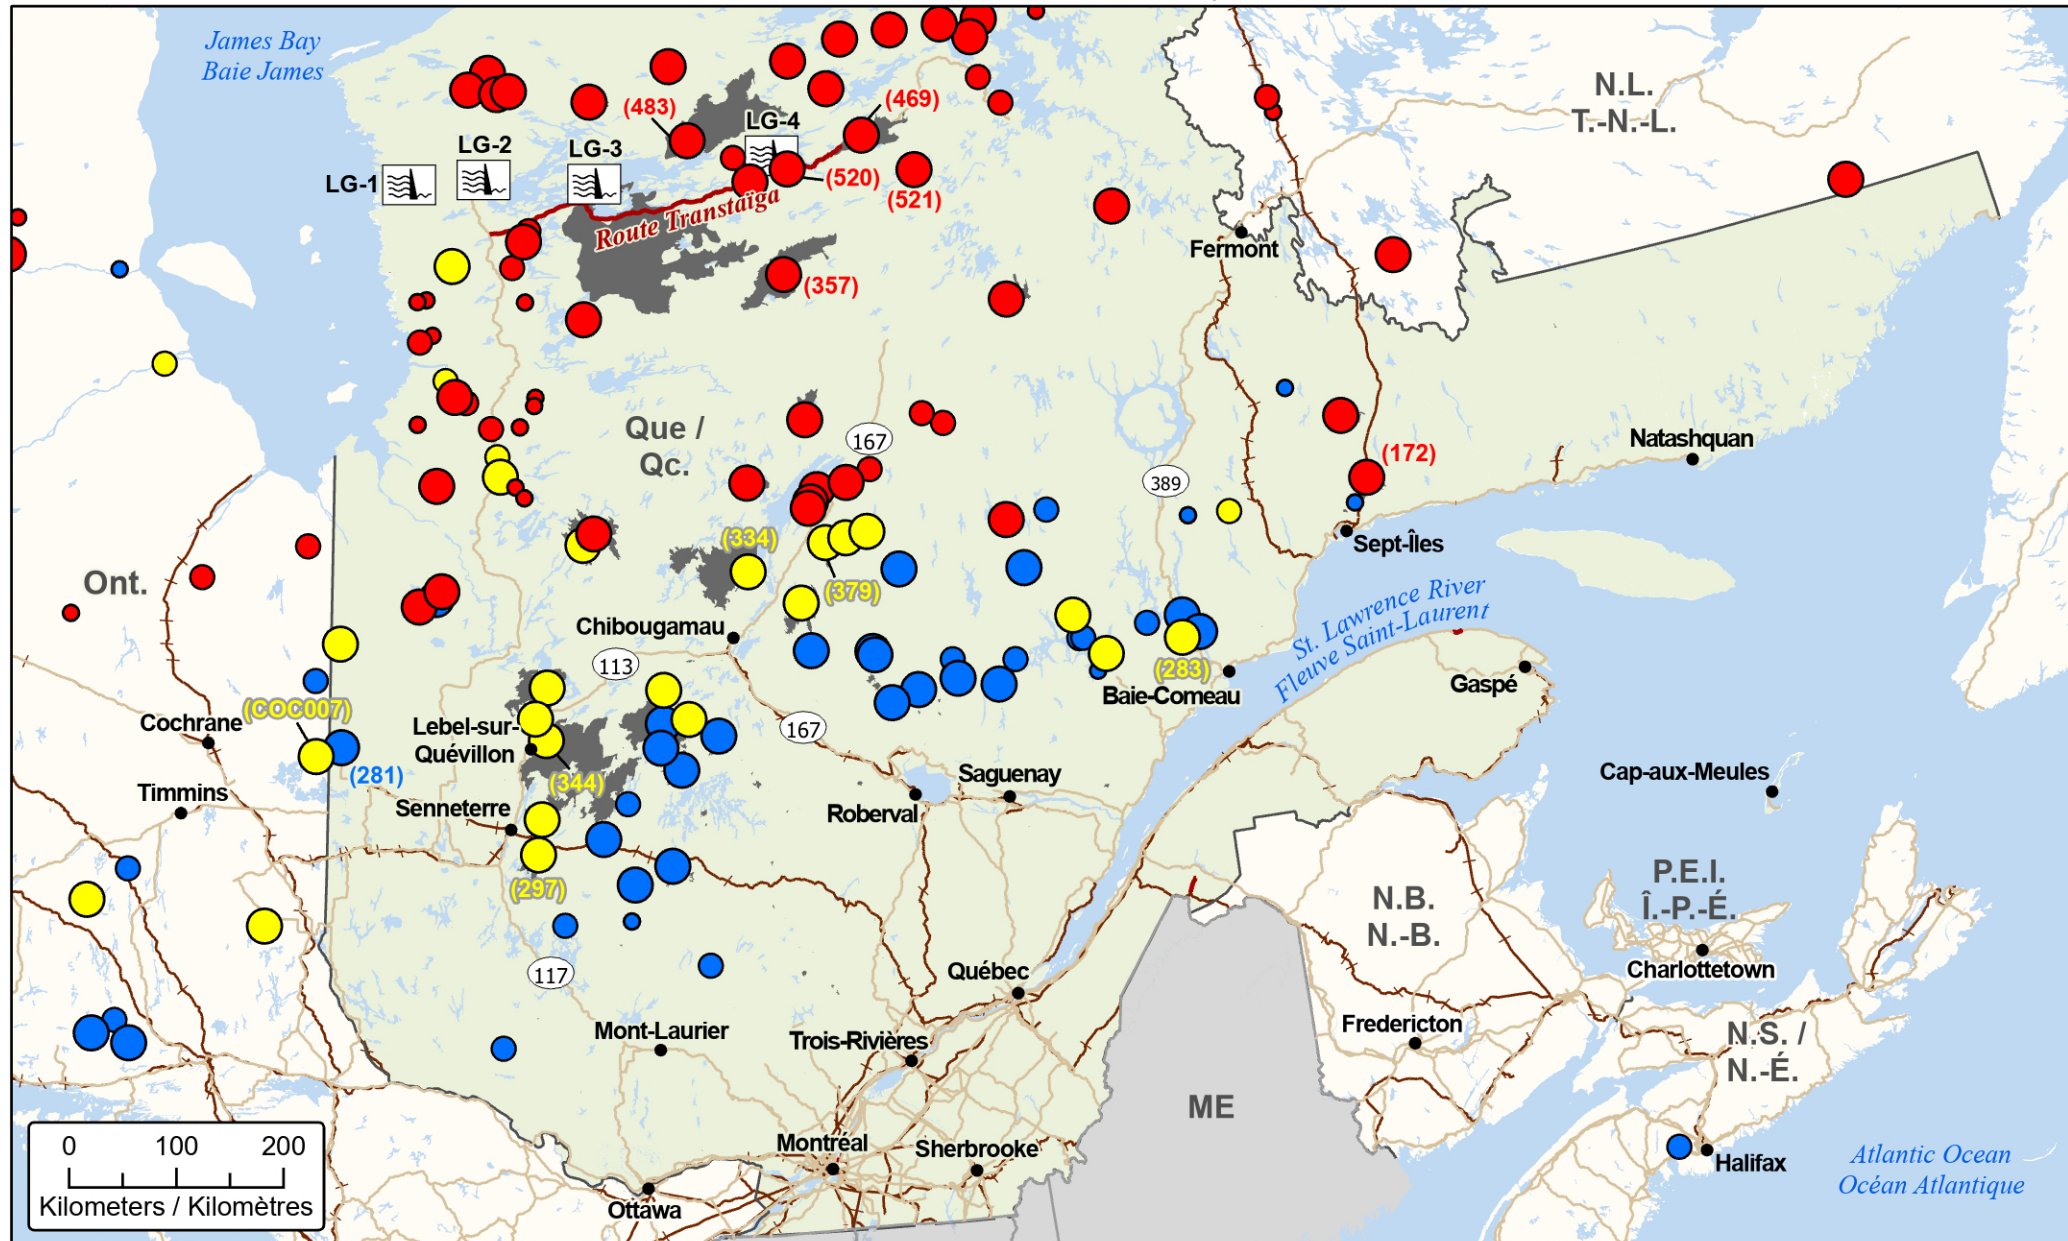

**Wildfires of interest in Québec  
 Feux de forêt d'intérêt au Québec**

- City / Ville
- ▬ Dam / Barrage
- ▬ Fire Perimeter Estimate / Estimation du périmètre de feu
- ▬ Railway / Voie ferrée
- ▬ Highway / Autoroute
- ▬ Road Closure / Fermeture de route

- Stage of Control / Stade de contrôle**
- Out of Control / Hors contrôle
  - Being Held Contained / Contenu
  - Under Control / Maîtrisé

- Fire Size / Taille de l'incendie**
- 1 - 100 Hectares
  - 100 - 999 Hectares
  - > 1000 Hectares