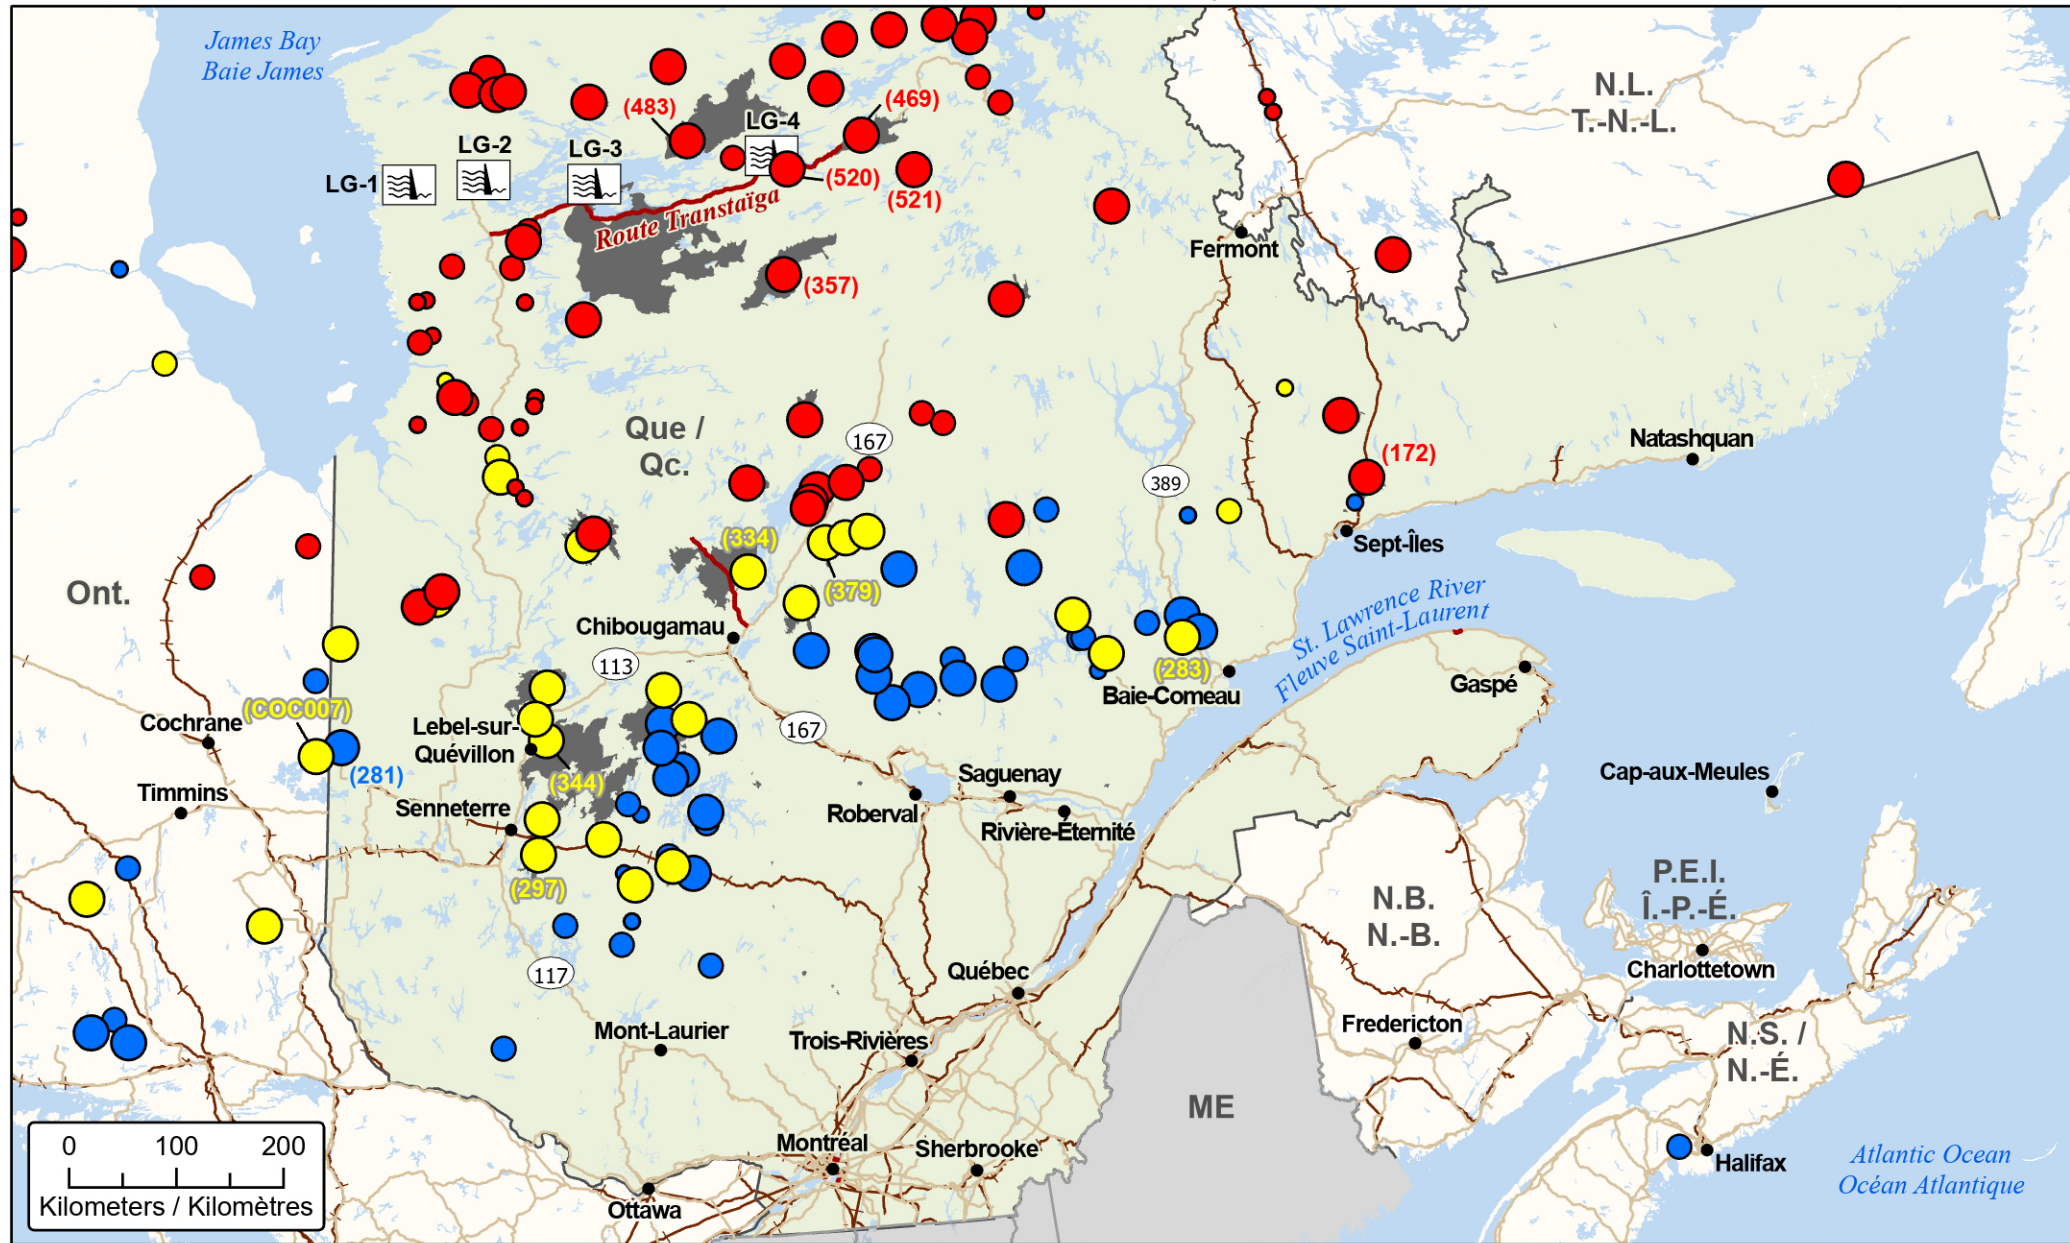

**Wildfires of interest in Québec
 Feux de forêt d'intérêt au Québec**

- City / Ville
 - ⚡ Dam / Barrage
 - 🔥 Fire Perimeter Estimate / Estimation du périmètre de feu
 - 🚊 Railway / Voie ferrée
 - 🛣 Highway / Autoroute
 - 🛑 Road Closure / Fermeture de route
- | | |
|---|---|
| <p>Stage of Control / Stade de contrôle</p> <ul style="list-style-type: none"> ● Out of Control / Hors contrôle ● Being Held Contained / Contenu ● Under Control / Maîtrisé | <p>Fire Size / Taille de l'incendie</p> <ul style="list-style-type: none"> ○ 1 - 100 Hectares ○ 100 - 999 Hectares ○ > 1000 Hectares |
|---|---|