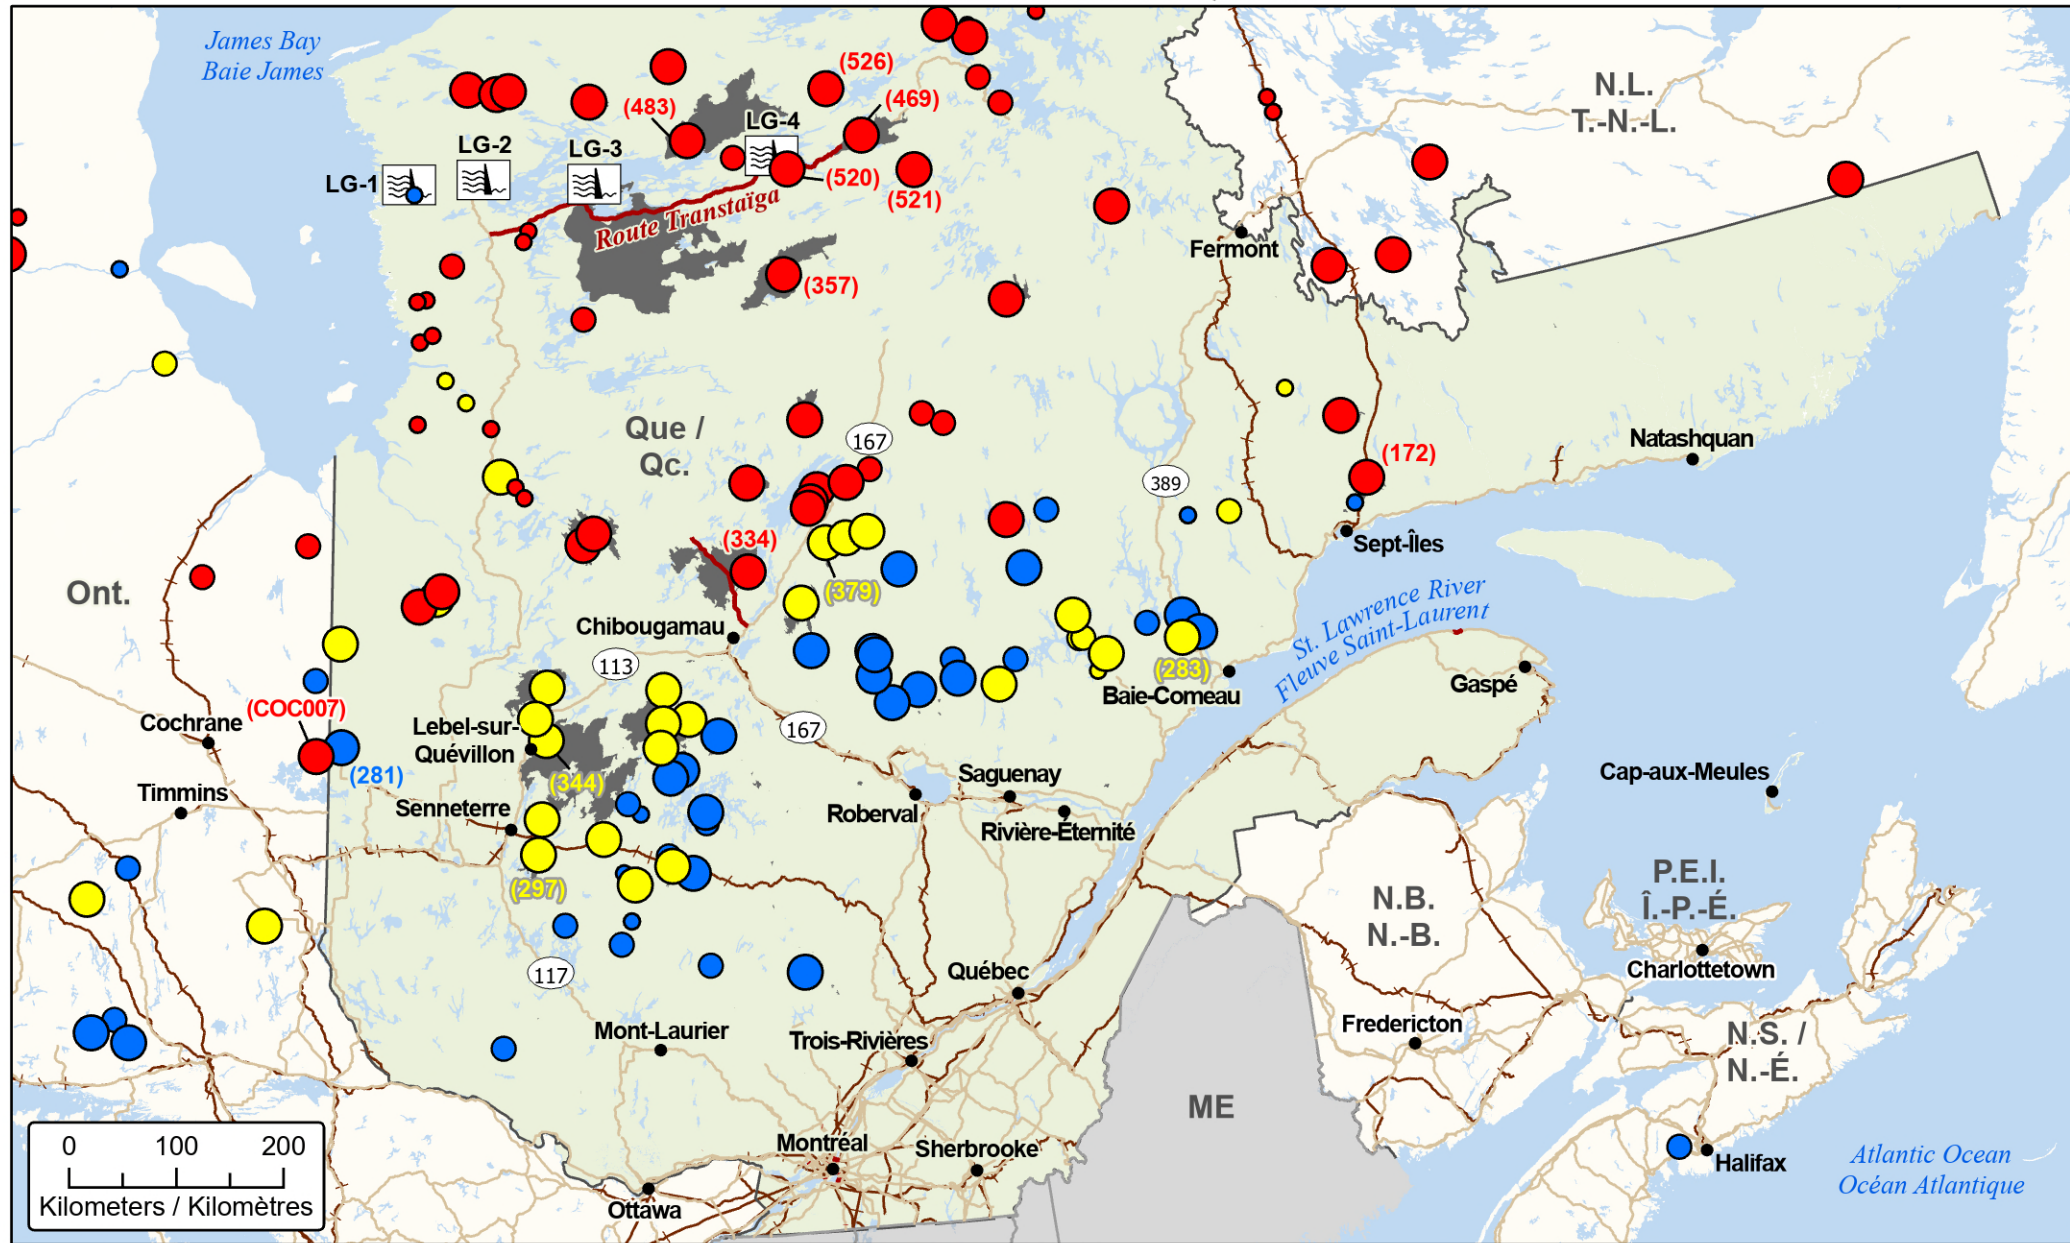

**Wildfires of interest in Québec
 Feux de forêt d'intérêt au Québec**

- | | | | |
|---|------------------------------------|--|--|
| ● City / Ville | Railway / Voie ferrée | Stage of Control
Stade de contrôle | Fire Size
Taille de l'incendie |
| Dam / Barrage | Highway / Autoroute | ● Out of Control
Hors contrôle | ○ 1 - 100 Hectares |
| Fire Perimeter Estimate
Estimation du périmètre de feu | Road Closure
Fermeture de route | ● Being Held
Contenu | ○ 100 - 999 Hectares |
| | | ● Under Control
Maîtrisé | ○ > 1000 Hectares |