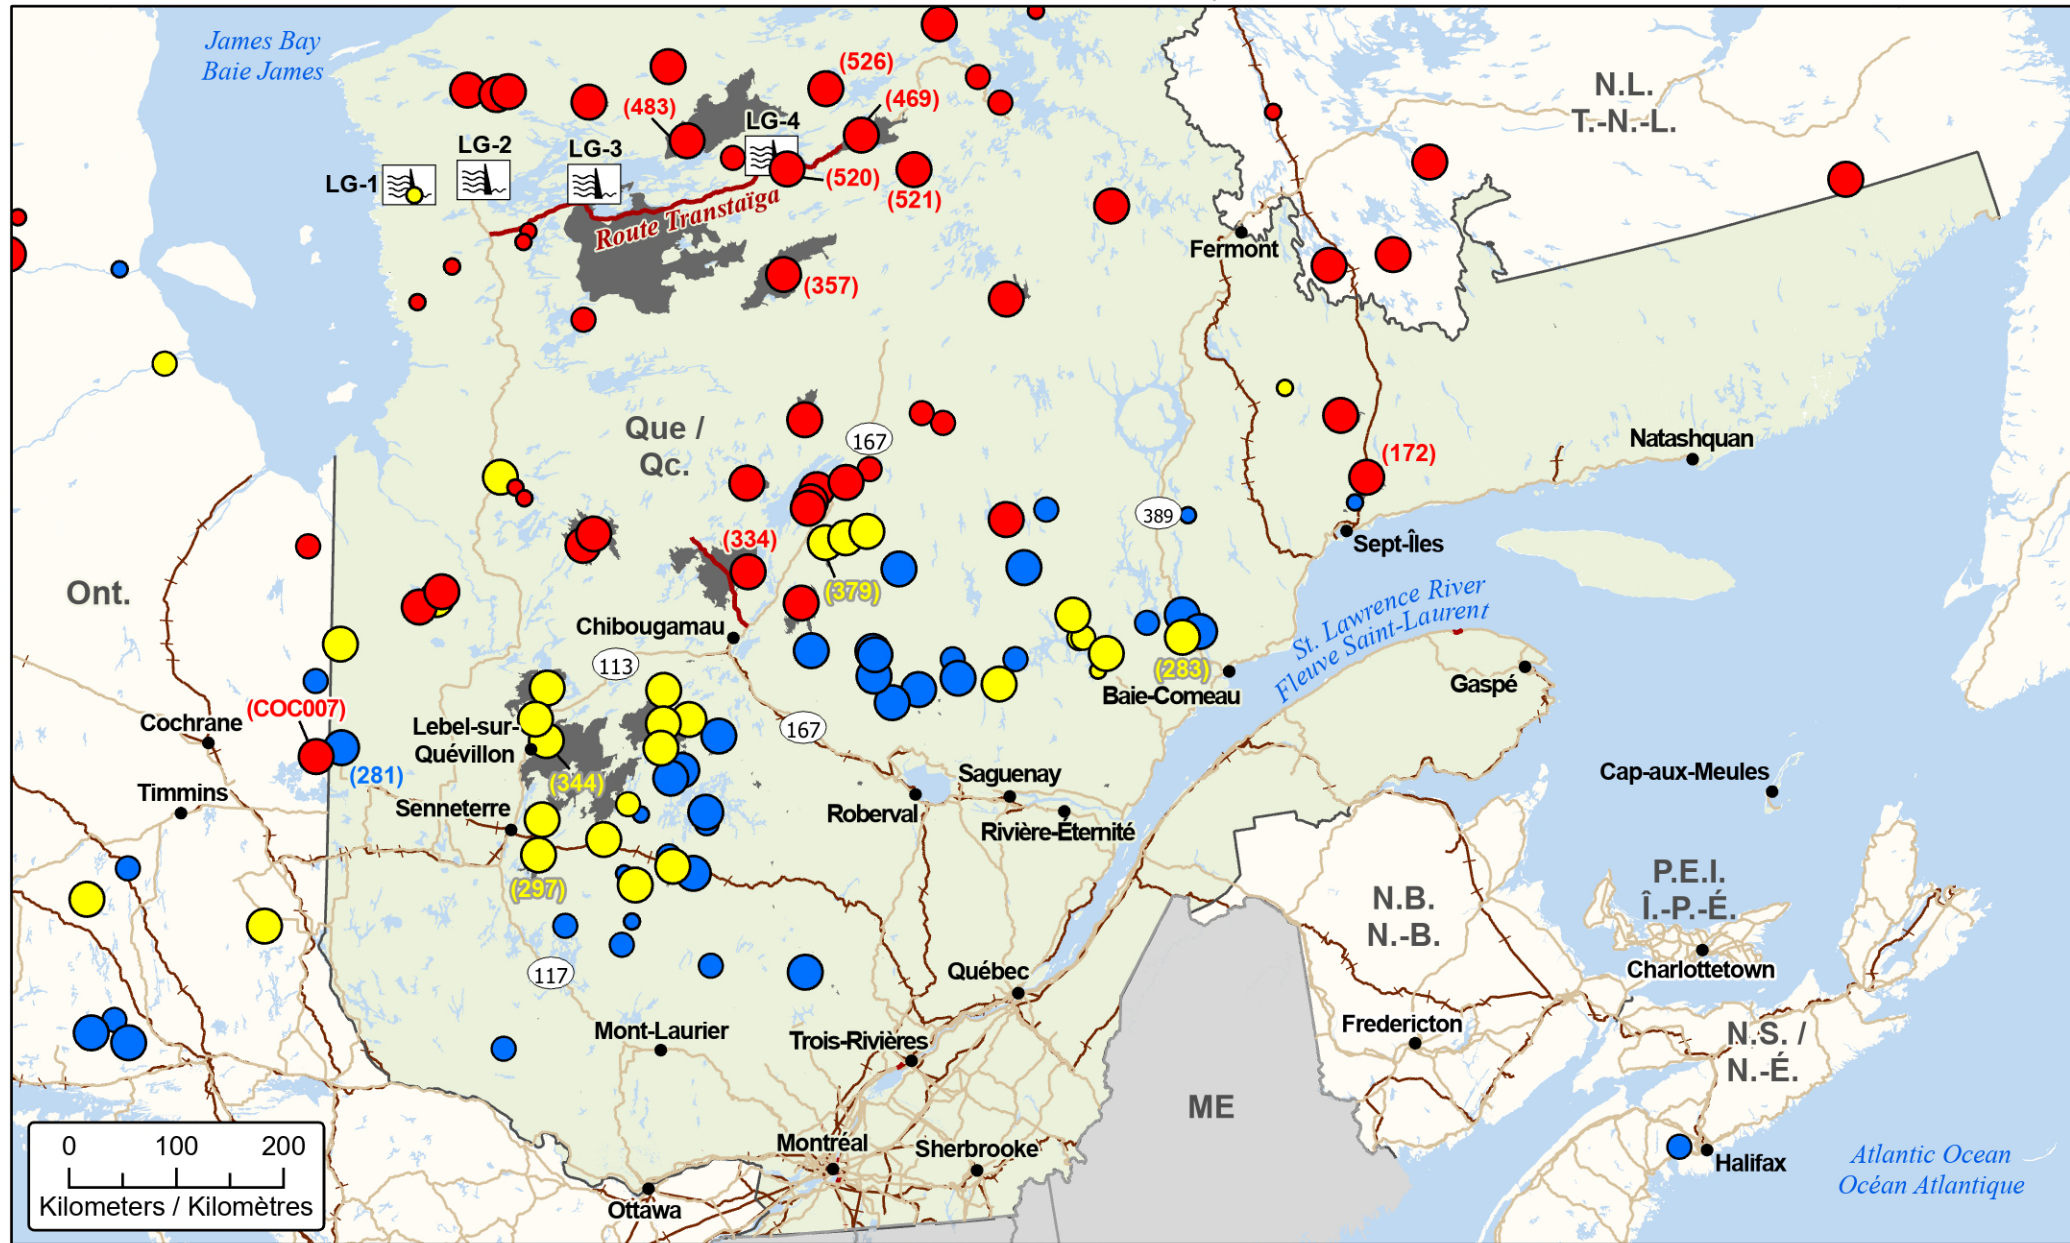

**Wildfires of interest in Québec  
 Feux de forêt d'intérêt au Québec**

- |   |                                      |  |                      |
|---|--------------------------------------|--|----------------------|
| ● City / Ville  | — Railway / Voie ferrée              | <b>Stage of Control</b><br>Stade de contrôle | ○ 1 - 100 Hectares   |
| ▬ Dam / Barrage   | — Highway / Autoroute                | ● Out of Control<br>Hors contrôle            | ○ 100 - 999 Hectares |
| ▬ Fire Perimeter Estimate<br>Estimation du périmètre de feu | — Road Closure<br>Fermeture de route | ● Being Held<br>Contenu                      | ○ > 1000 Hectares    |
|   |                                      | ● Under Control<br>Maîtrisé                  |                      |