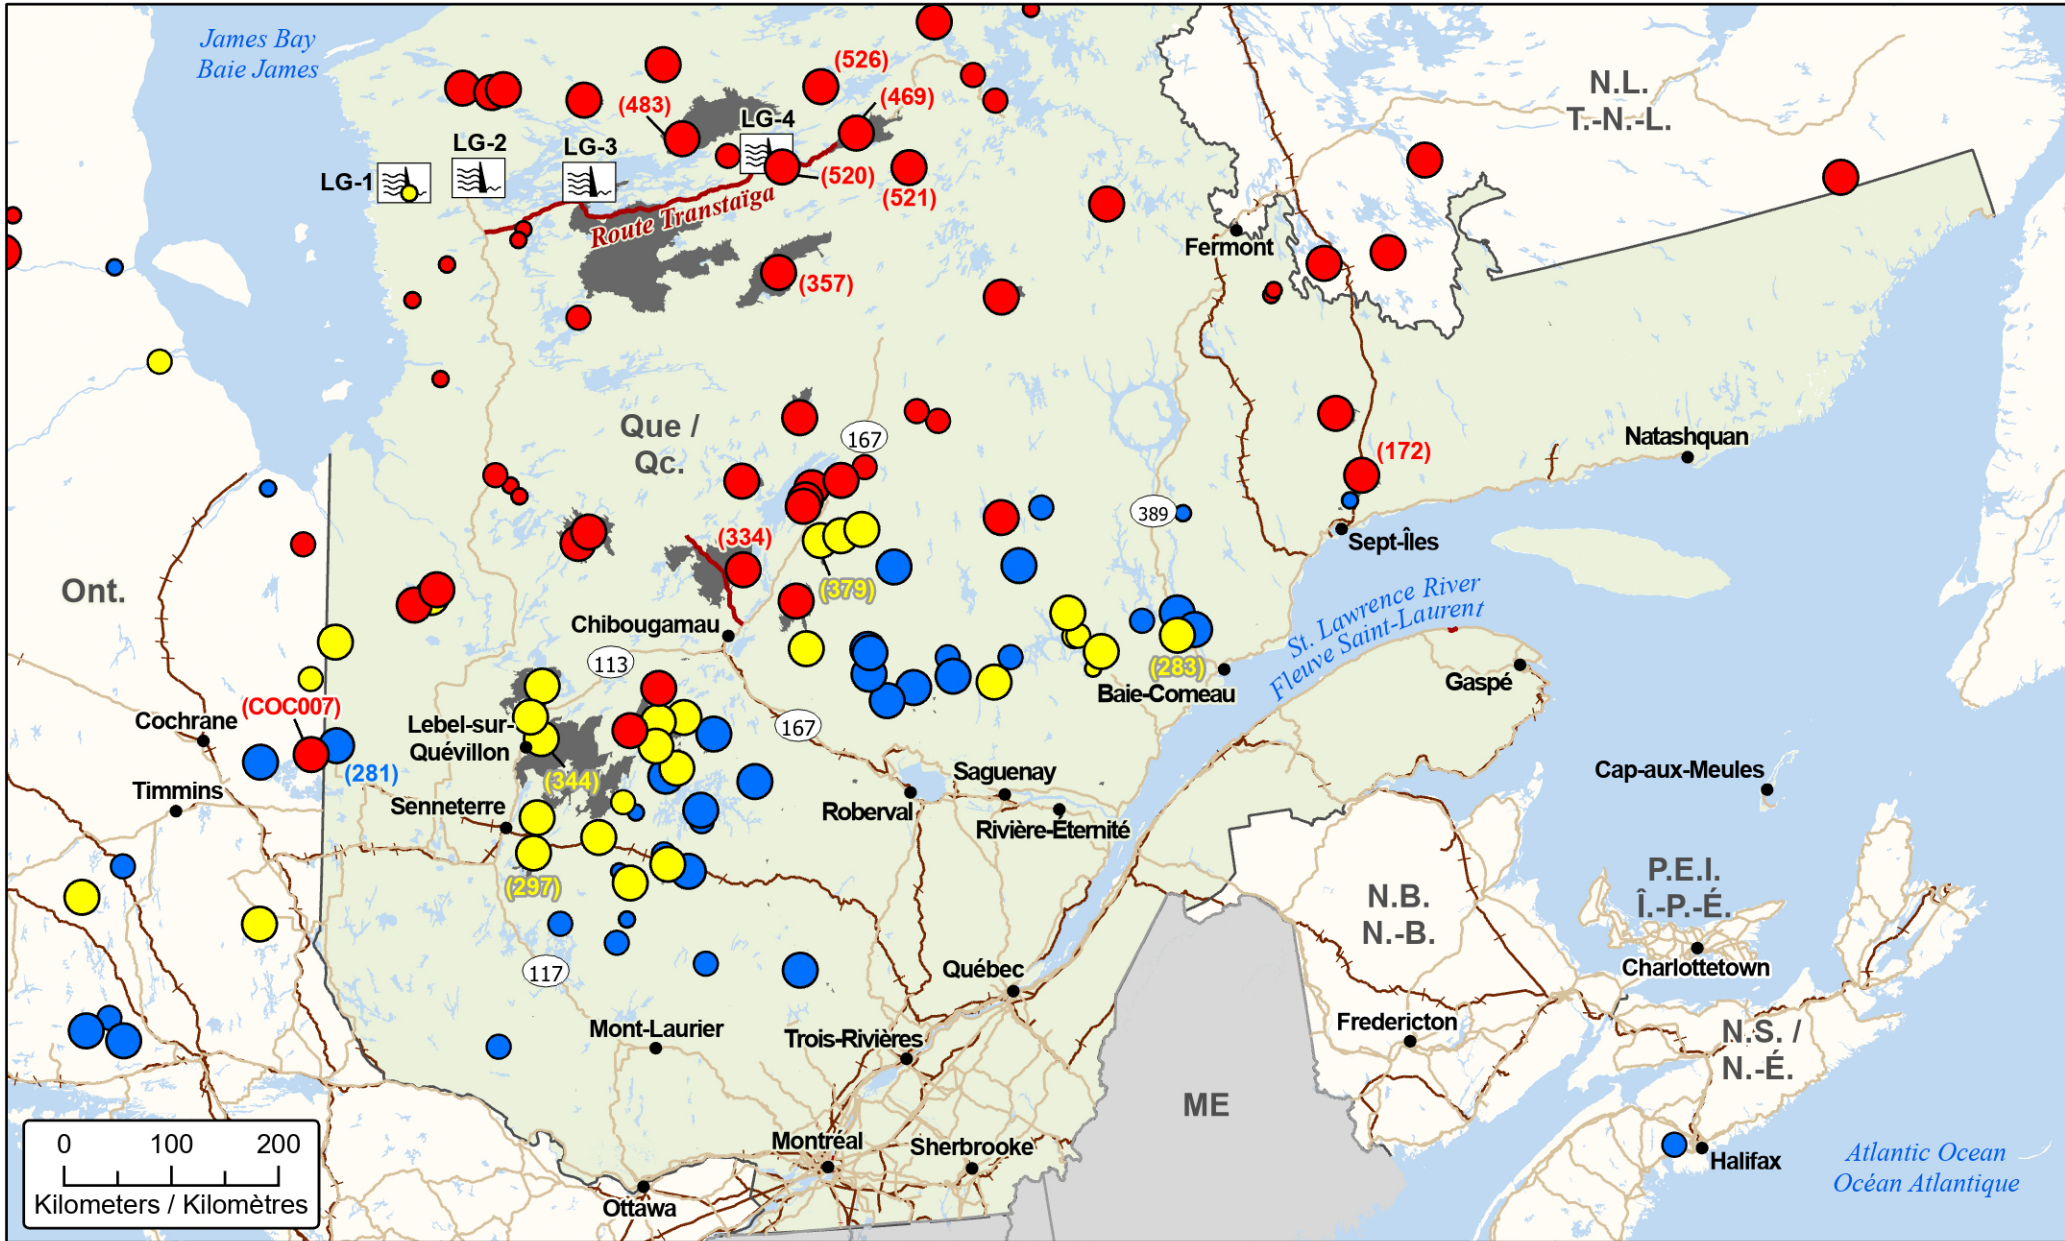

**Wildfires of interest in Québec  
 Feux de forêt d'intérêt au Québec**

- City / Ville
  - ▬ Dam / Barrage
  - ▬ Fire Perimeter Estimate / Estimation du périmètre de feu
  - ▬ Railway / Voie ferrée
  - ▬ Highway / Autoroute
  - ▬ Road Closure / Fermeture de route
- |   |   |
|---|---|
| <p><b>Stage of Control / Stade de contrôle</b></p> <ul style="list-style-type: none"> <li>● Out of Control / Hors contrôle</li> <li>● Being Held Contained / Contenu</li> <li>● Under Control / Maîtrisé</li> </ul> | <p><b>Fire Size / Taille de l'incendie</b></p> <ul style="list-style-type: none"> <li>○ 1 - 100 Hectares</li> <li>○ 100 - 999 Hectares</li> <li>○ &gt; 1000 Hectares</li> </ul> |
|---|---|