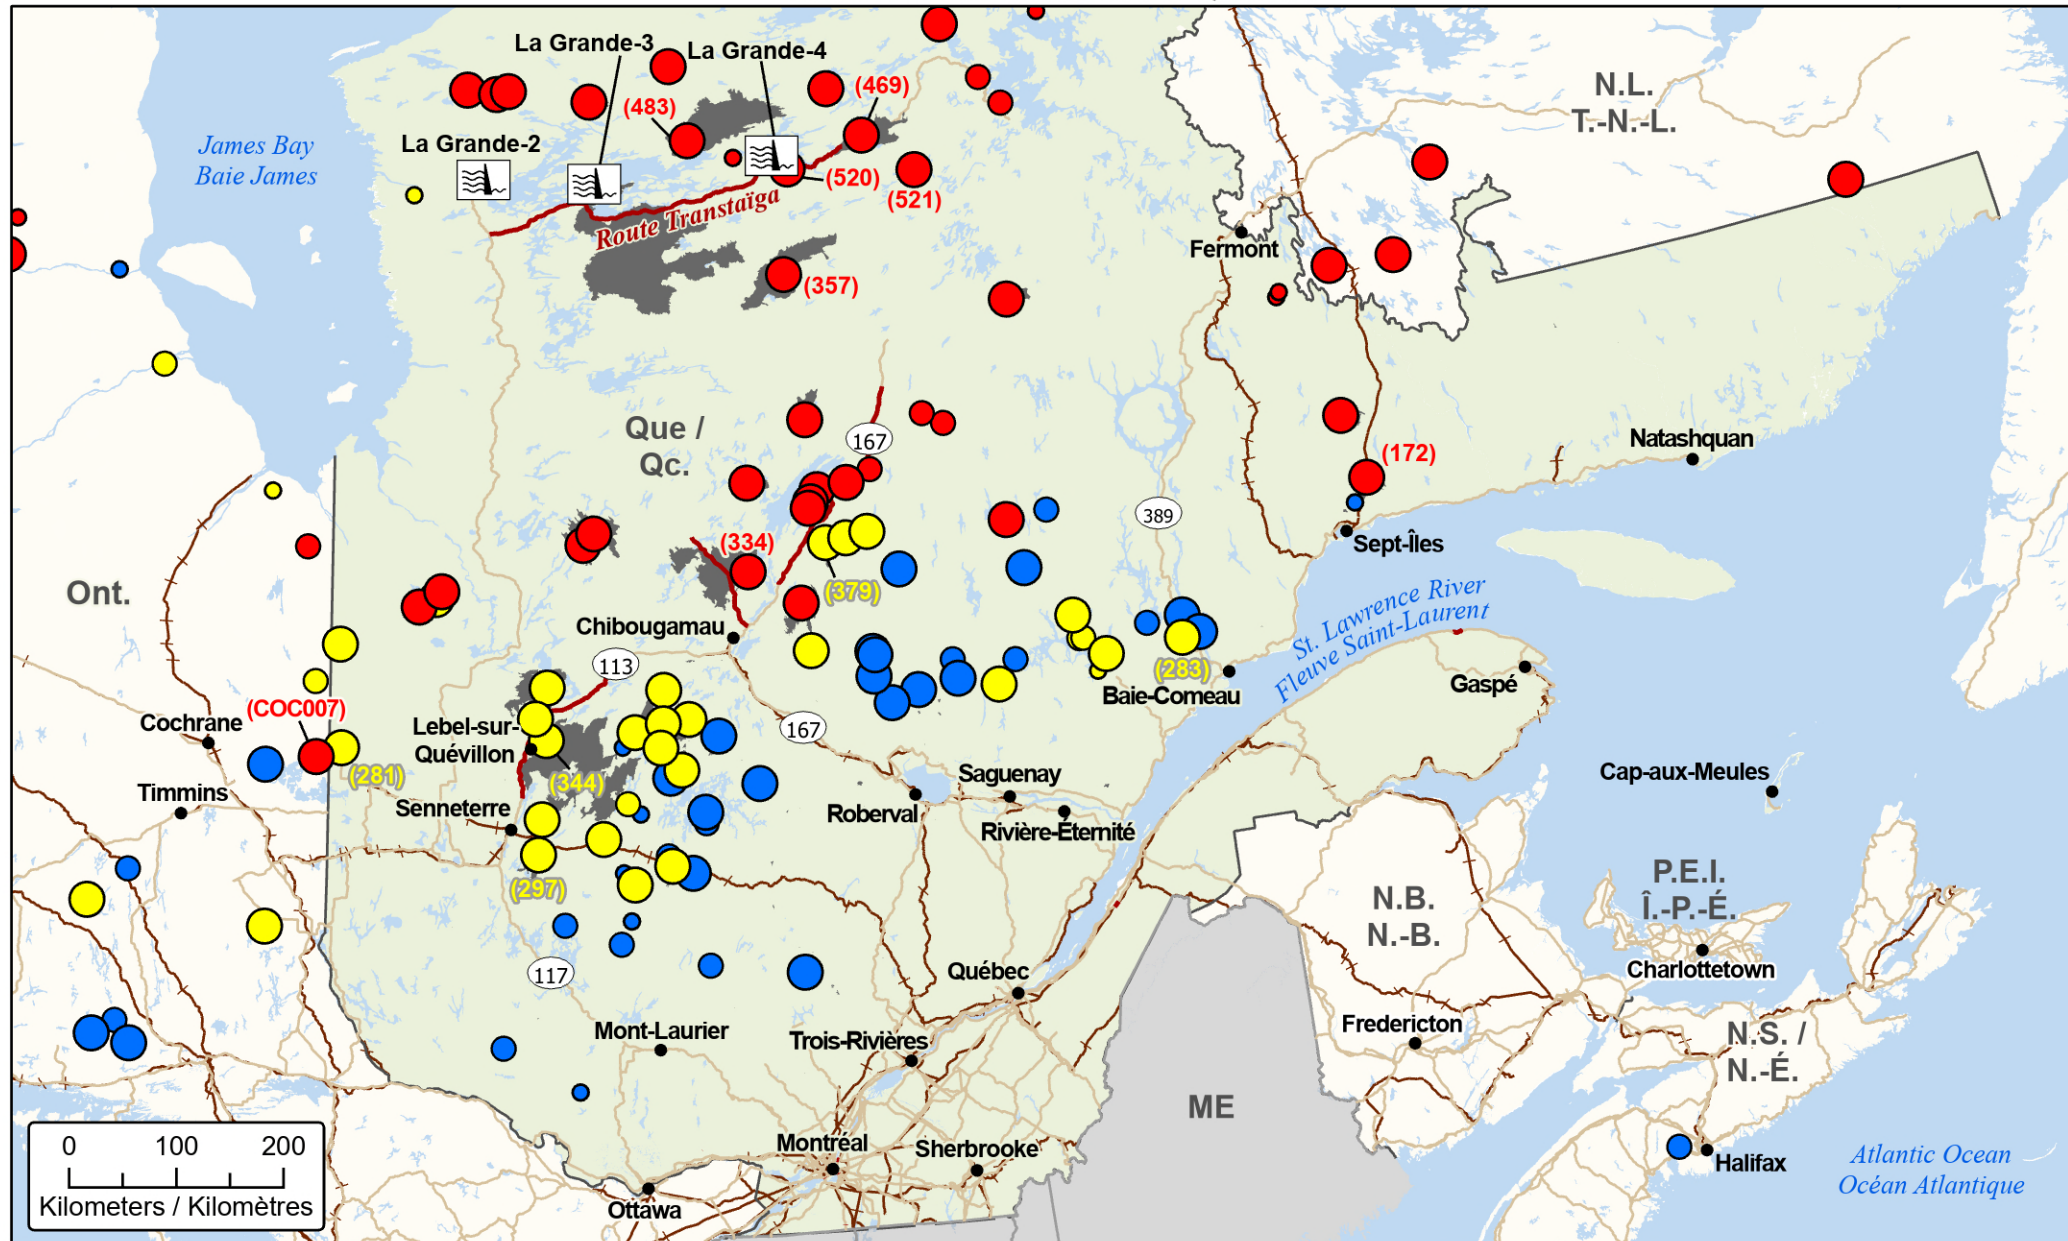

**Wildfires of interest in Québec
 Feux de forêt d'intérêt au Québec**

- City / Ville
 - ⚡ Dam / Barrage
 - 🔥 Fire Perimeter Estimate / Estimation du périmètre de feu
 - 🚊 Railway / Voie ferrée
 - 🛣 Highway / Autoroute
 - 🛑 Road Closure / Fermeture de route
- | | |
|---|---|
| <p>Stage of Control / Stade de contrôle</p> <ul style="list-style-type: none"> ● Out of Control / Hors contrôle ● Being Held Contained / Contenu ● Under Control / Maîtrisé | <p>Fire Size / Taille de l'incendie</p> <ul style="list-style-type: none"> ○ 1 - 100 Hectares ○ 100 - 999 Hectares ○ > 1000 Hectares |
|---|---|