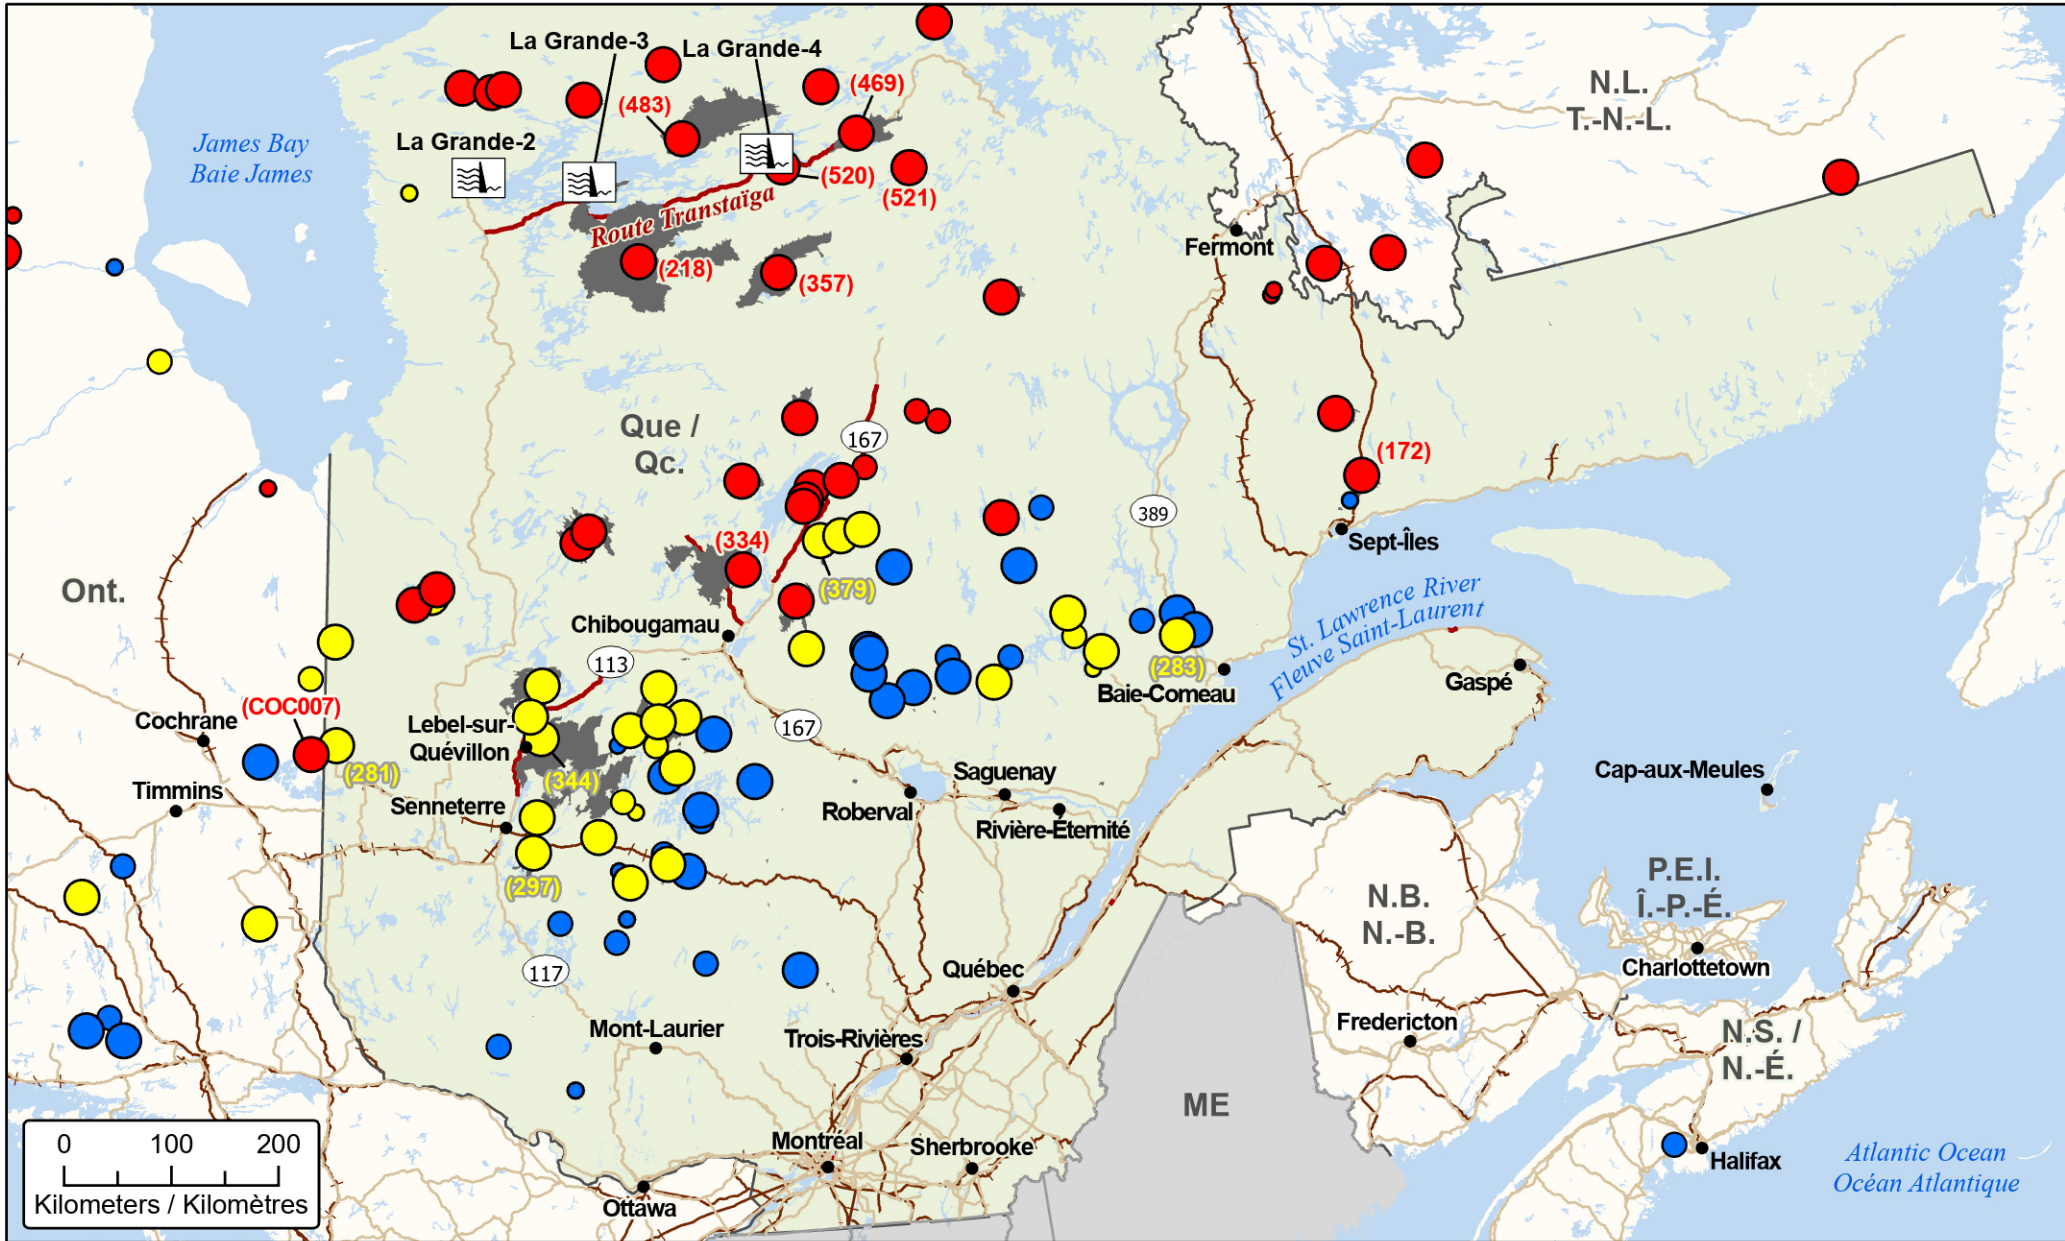

**Wildfires of interest in Québec
 Feux de forêt d'intérêt au Québec**

● City / Ville	Railway / Voie ferrée	Stage of Control Stade de contrôle	Fire Size Taille de l'incendie
Dam / Barrage	Highway / Autoroute	● Out of Control Hors contrôle	○ 1 - 100 Hectares
Fire Perimeter Estimate / Estimation du périmètre du feu	Road Closure / Fermeture de route	● Being Held Contained Contenu	○ 100 - 999 Hectares
		● Under Control Maîtrisé	○ > 1000 Hectares