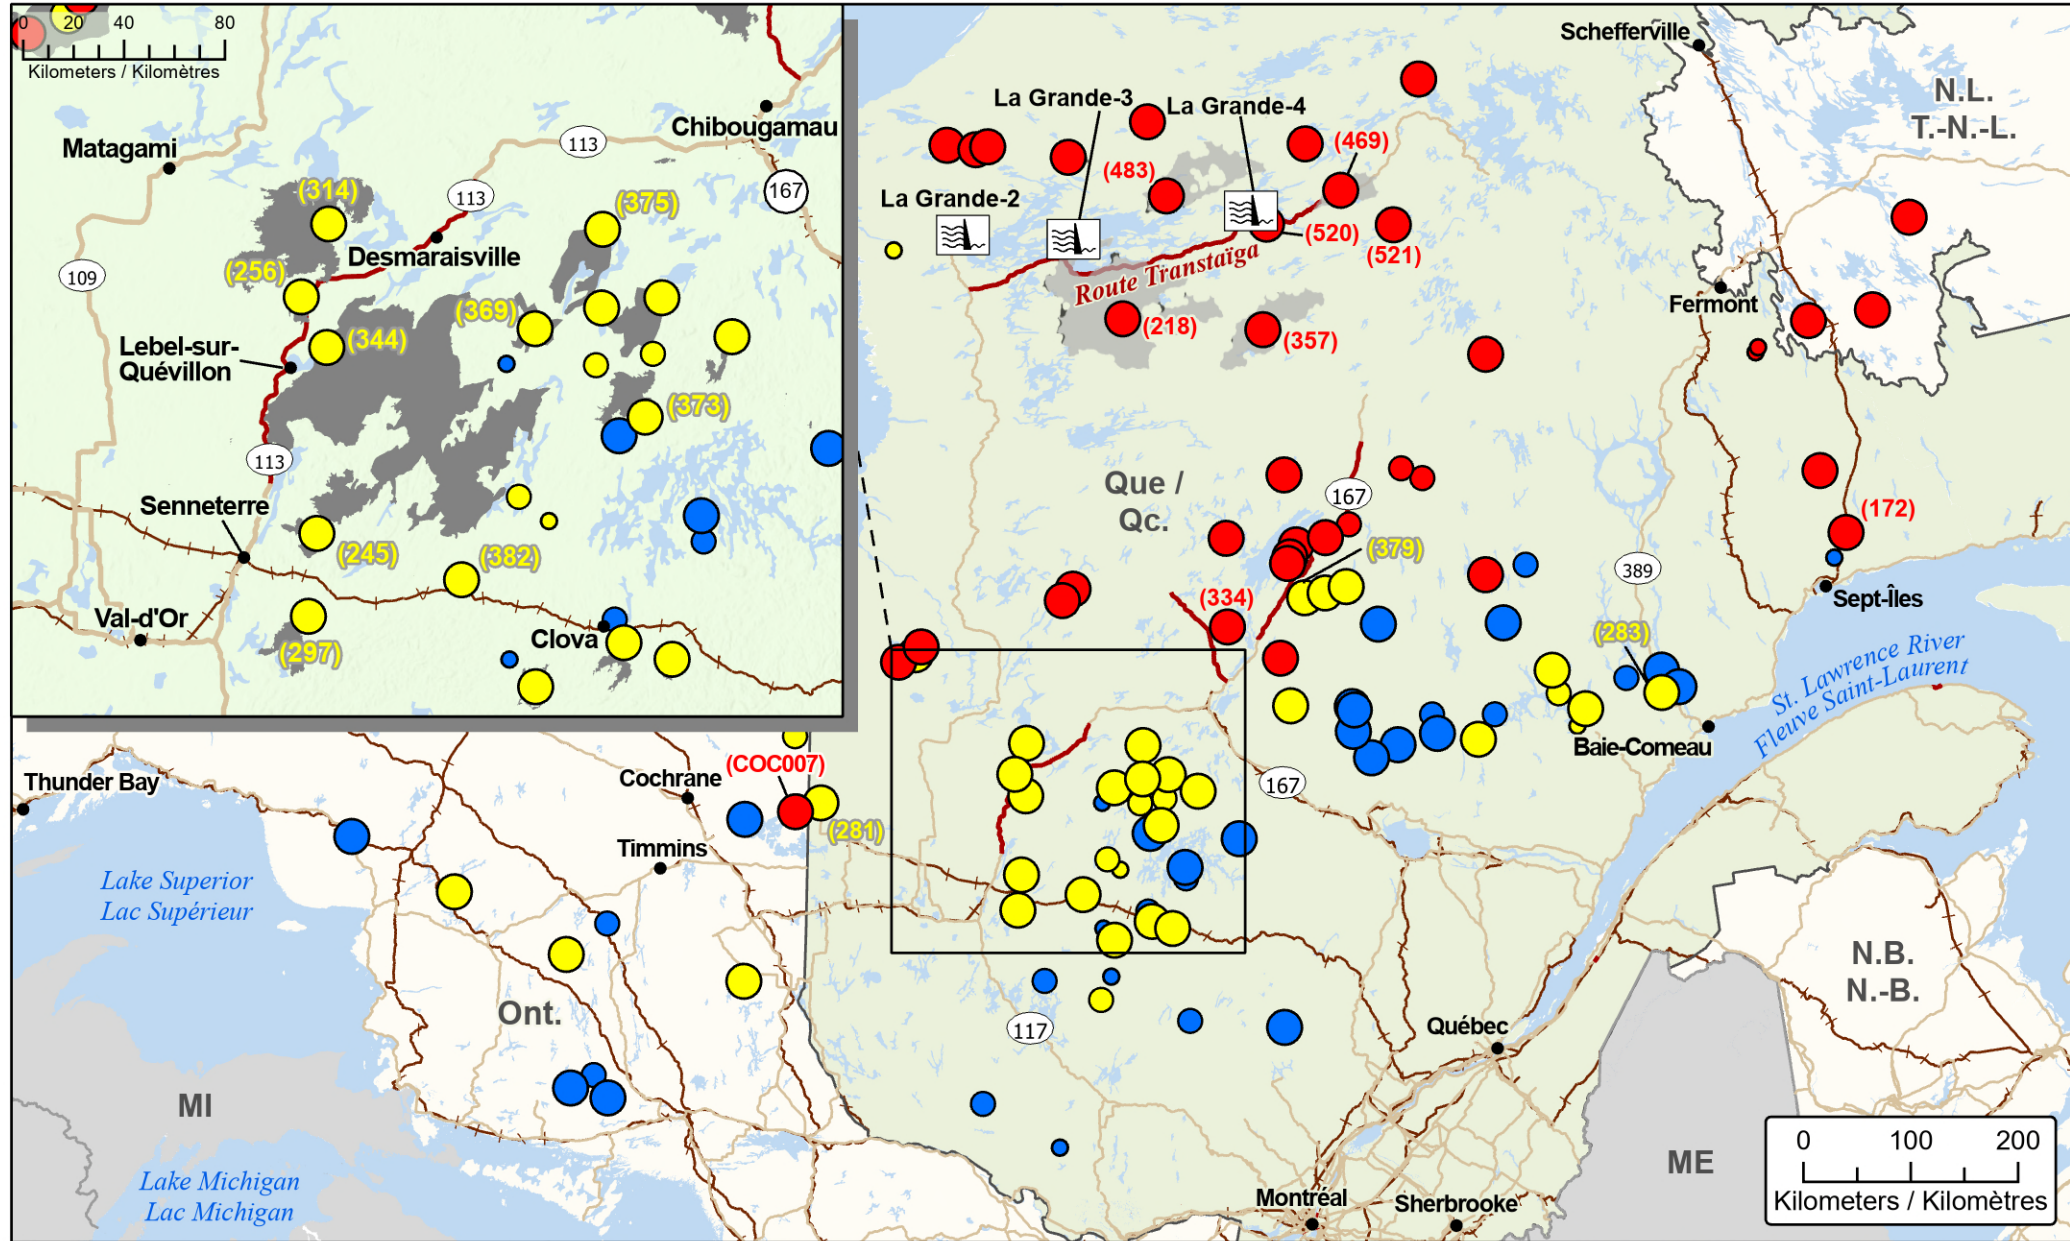

**Wildfires of interest in Québec  
 Feux de forêt d'intérêt au Québec**

<ul style="list-style-type: none"> <li>● City / Ville</li> <li>Fire Perimeter Estimate / Estimation du périmètre du feu</li> </ul>	<ul style="list-style-type: none"> <li> Dam / Barrage</li> <li> Railway / Voie ferrée</li> <li> Highway / Autoroute</li> <li> Road Closure / Fermeture de route</li> </ul>	<p><b>Stage of Control / Stade de contrôle</b></p> <ul style="list-style-type: none"> <li><span style="color: red;">●</span> Out of Control / Hors contrôle</li> <li><span style="color: yellow;">●</span> Being Held / Contenu</li> <li><span style="color: blue;">●</span> Under Control / Maîtrisé</li> </ul>	<p><b>Fire Size / Taille de l'incendie</b></p> <ul style="list-style-type: none"> <li><span style="font-size: small;">○</span> 1 - 100 Hectares</li> <li><span style="font-size: medium;">○</span> 100 - 999 Hectares</li> <li><span style="font-size: large;">○</span> &gt; 1000 Hectares</li> </ul>	<p><b>Bigfoot - Fire Growth Prediction (CWFI) / Bigfoot - Prévission d'accroissement des incendies (SCIF)</b></p> <ul style="list-style-type: none"> <li><span style="background-color: grey; border: 1px solid black; display: inline-block; width: 10px; height: 10px;"></span> Previously burned / Précédemment brûlé</li> <li><span style="background-color: black; border: 1px solid black; display: inline-block; width: 10px; height: 10px;"></span> Ignition zone / Zone de l'allumage</li> <li><span style="background-color: yellow; border: 1px solid black; display: inline-block; width: 10px; height: 10px;"></span> 24 hour prediction / Prévission à 24 heures</li> <li><span style="background-color: red; border: 1px solid black; display: inline-block; width: 10px; height: 10px;"></span> 48 hour prediction / Prévission à 48 heures</li> </ul>
--	--	--	---	--