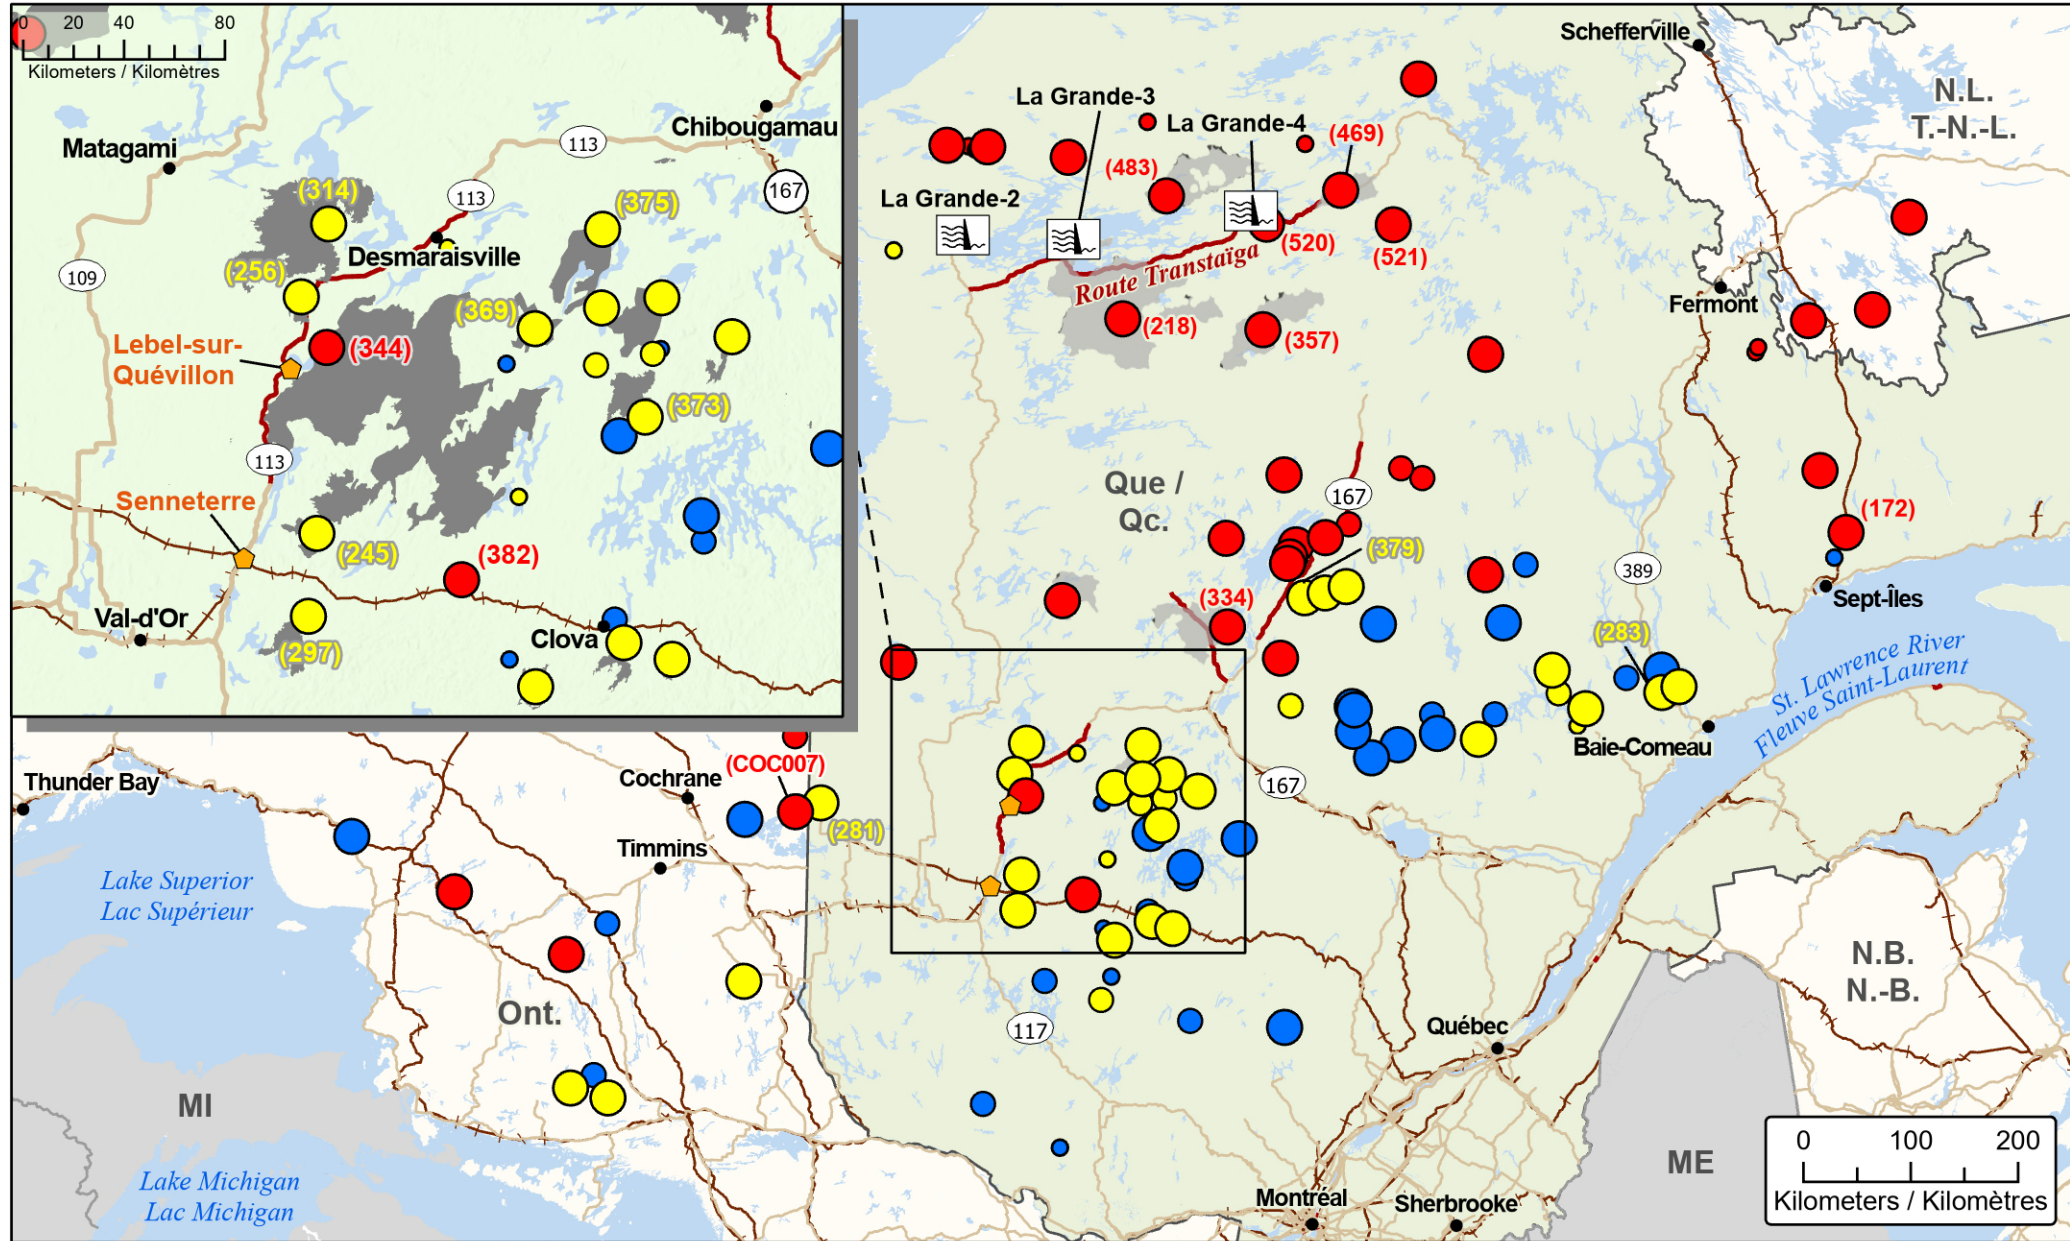

**Wildfires of interest in Québec  
 Feux de forêt d'intérêt au Québec**

● City / Ville	Dam / Barrage	<b>Stage of Control</b> Stade de contrôle	<b>Fire Size</b> Taille de l'incendie	<b>Bigfoot - Fire Growth Prediction (CWFI5)</b> / Bigfoot - Prévission d'accroissement des incendies (SCIFV)
🏠 Community with evacuations Communauté avec évacuations	🚊 Railway / Voie ferrée	● Out of Control Hors contrôle	○ 1 - 100 Hectares	Previously burned / Précédemment brûlé
🔥 Fire Perimeter Estimate / Estimation du périmètre du feu	🛣️ Highway / Autoroute	● Being Held Contenu	○ 100 - 999 Hectares	24 hour prediction / Prévission à 24 heures
	🛑 Road Closure Fermeture de route	● Under Control Maîtrisé	○ > 1000 Hectares	48 hour prediction / Prévission à 48 heures