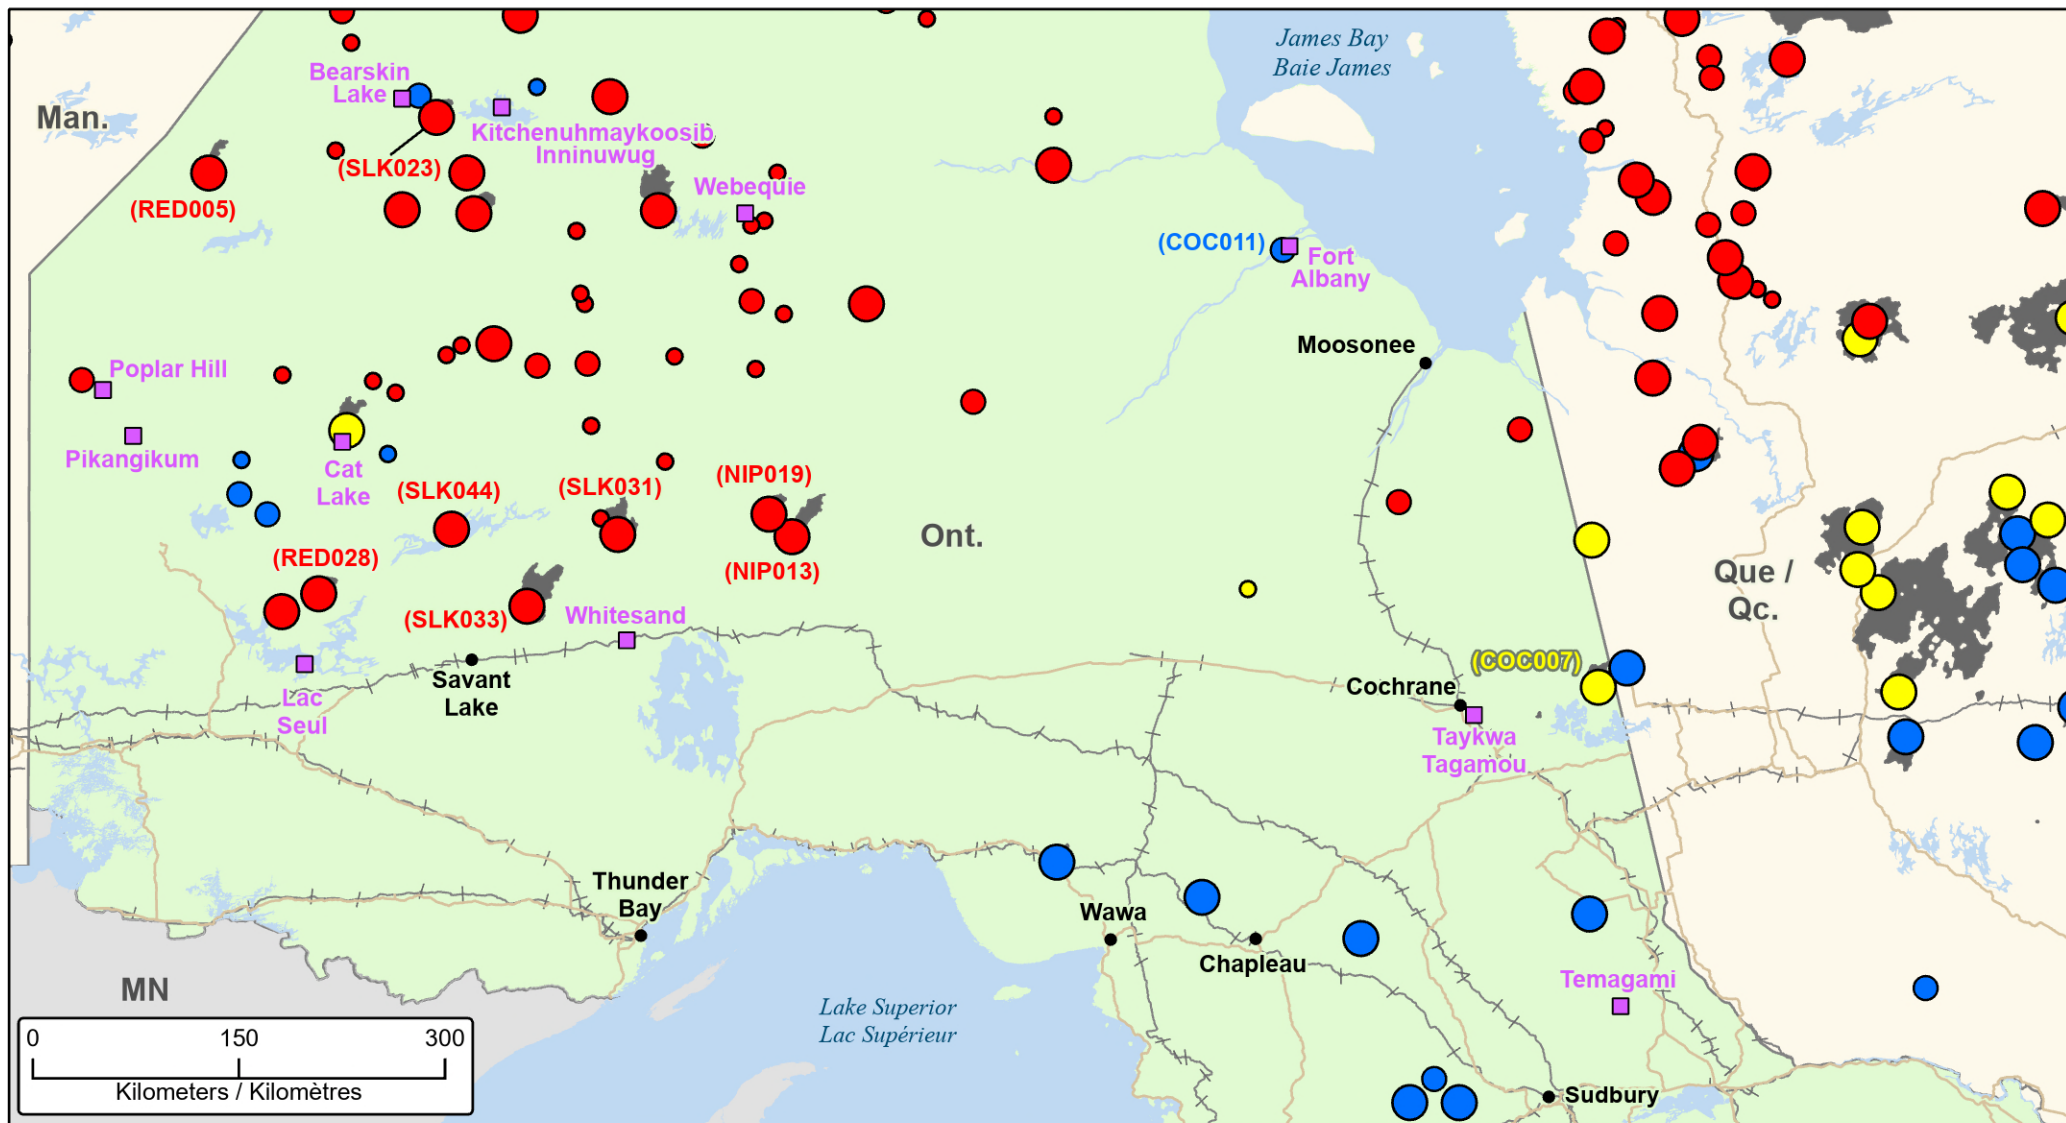

**Wildfires of interest in Ontario
 Feux de forêt d'intérêt en Ontario**

- City / Ville
- ★ Capital / Capitale
- First Nation / Première Nation
- Railway / Voie ferrée
- Highway / Autoroute
- Fire Perimeter Estimate / Estimation du périmètre du feu

- Stage of Control / Stade de contrôle**
- Out of Control / Hors contrôle
 - Being Held / Contenu
 - Under Control / Maîtrisé

- Fire Size / Taille de l'incendie**
- 1 - 100 Hectares
 - 100 - 999 Hectares
 - > 1000 Hectares

Map data sources
 Sources des données
 GOC-COG, DMTI Spatial,
 CWFIS, ESRI