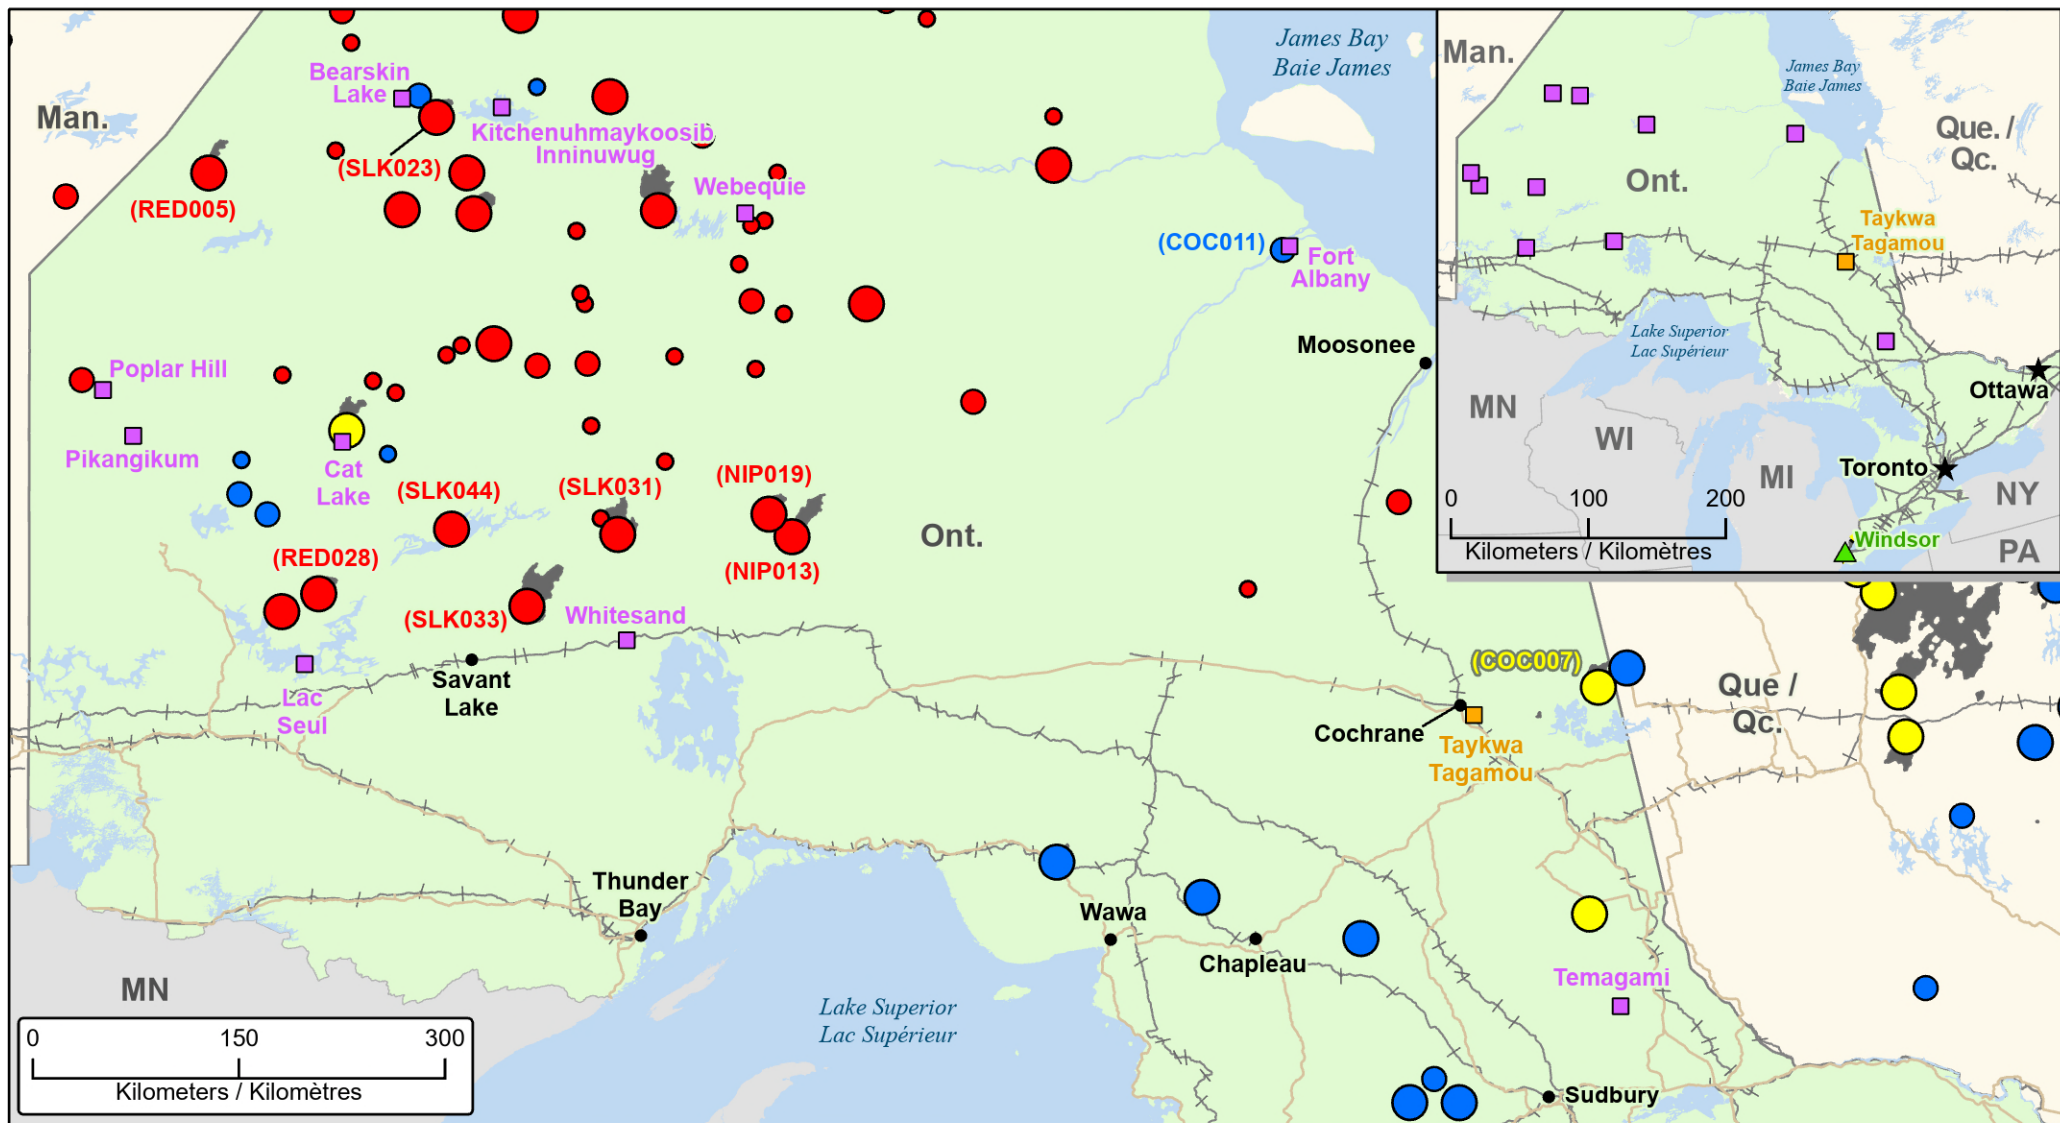

**Wildfires of interest in Ontario
 Feux de forêt d'intérêt en Ontario**

- City / Ville
- ★ Capital / Capitale
- Impacted First Nation
Première Nation affectée
- First Nation / Première Nation

- ▲ Host Community
Communauté d'accueil
- Railway / Voie ferrée
- Highway / Autoroute
- Fire Perimeter Estimate
Estimation du périmètre du feu

- Stage of Control
 Stade de contrôle**
- Out of Control
Hors contrôle
 - Being Held
Contenu
 - Under Control
Maîtrisé

- Fire Size
 Taille de l'incendie**
- 1 - 100 Hectares
 - 100 - 999 Hectares
 - > 1000 Hectares