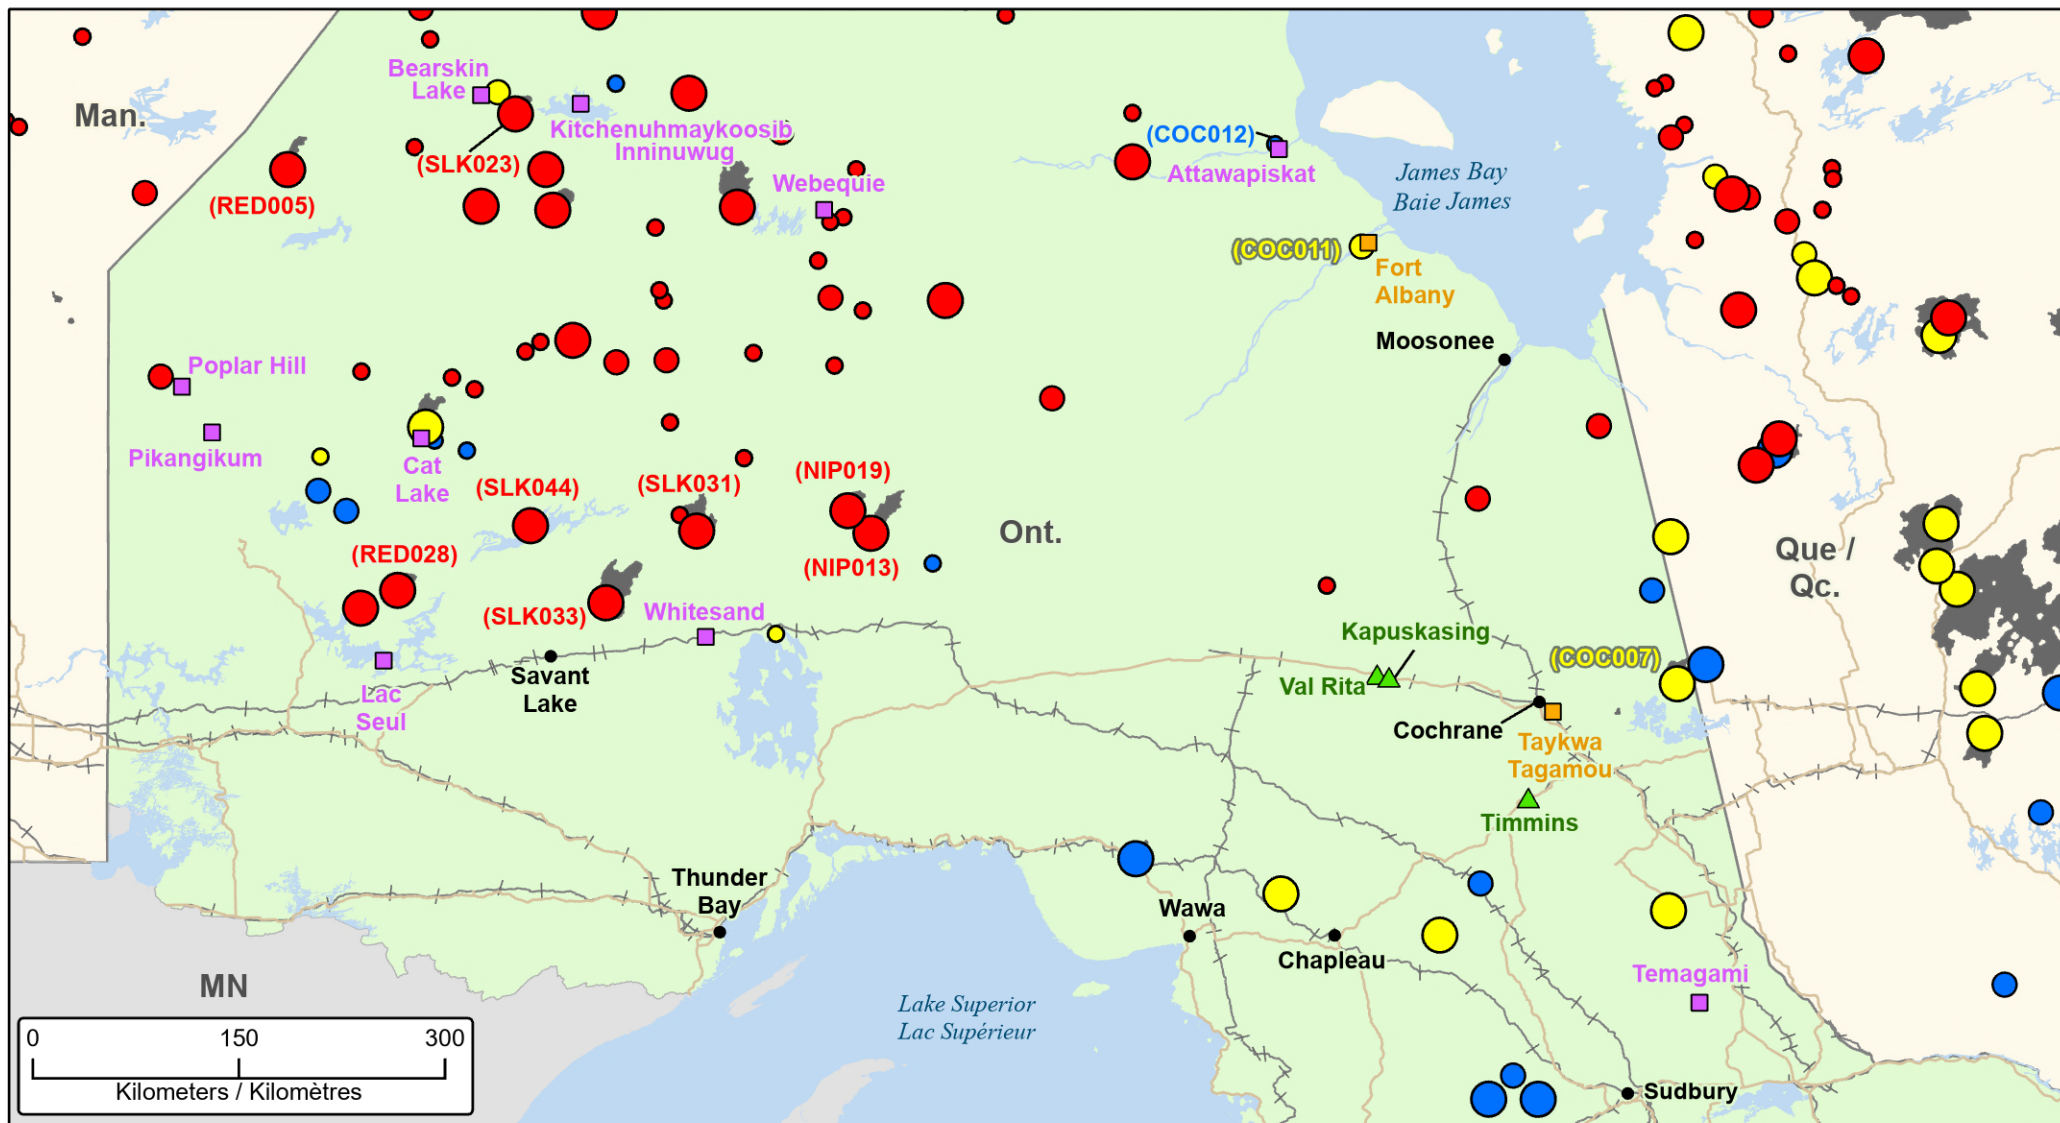

**Wildfires of interest in Ontario
 Feux de forêt d'intérêt en Ontario**

- City / Ville
- ★ Capital / Capitale
- Impacted First Nation
Première Nation affectée
- First Nation / Première Nation

- ▲ Host Community
Communauté d'accueil
- Railway / Voie ferrée
- Highway / Autoroute
- Fire Perimeter Estimate
Estimation du périmètre du feu

- Stage of Control
Stade de contrôle**
- Out of Control
Hors contrôle
 - Being Held
Contenu
 - Under Control
Maîtrisé

- Fire Size
Taille de l'incendie**
- 1 - 100 Hectares
 - 100 - 999 Hectares
 - > 1000 Hectares